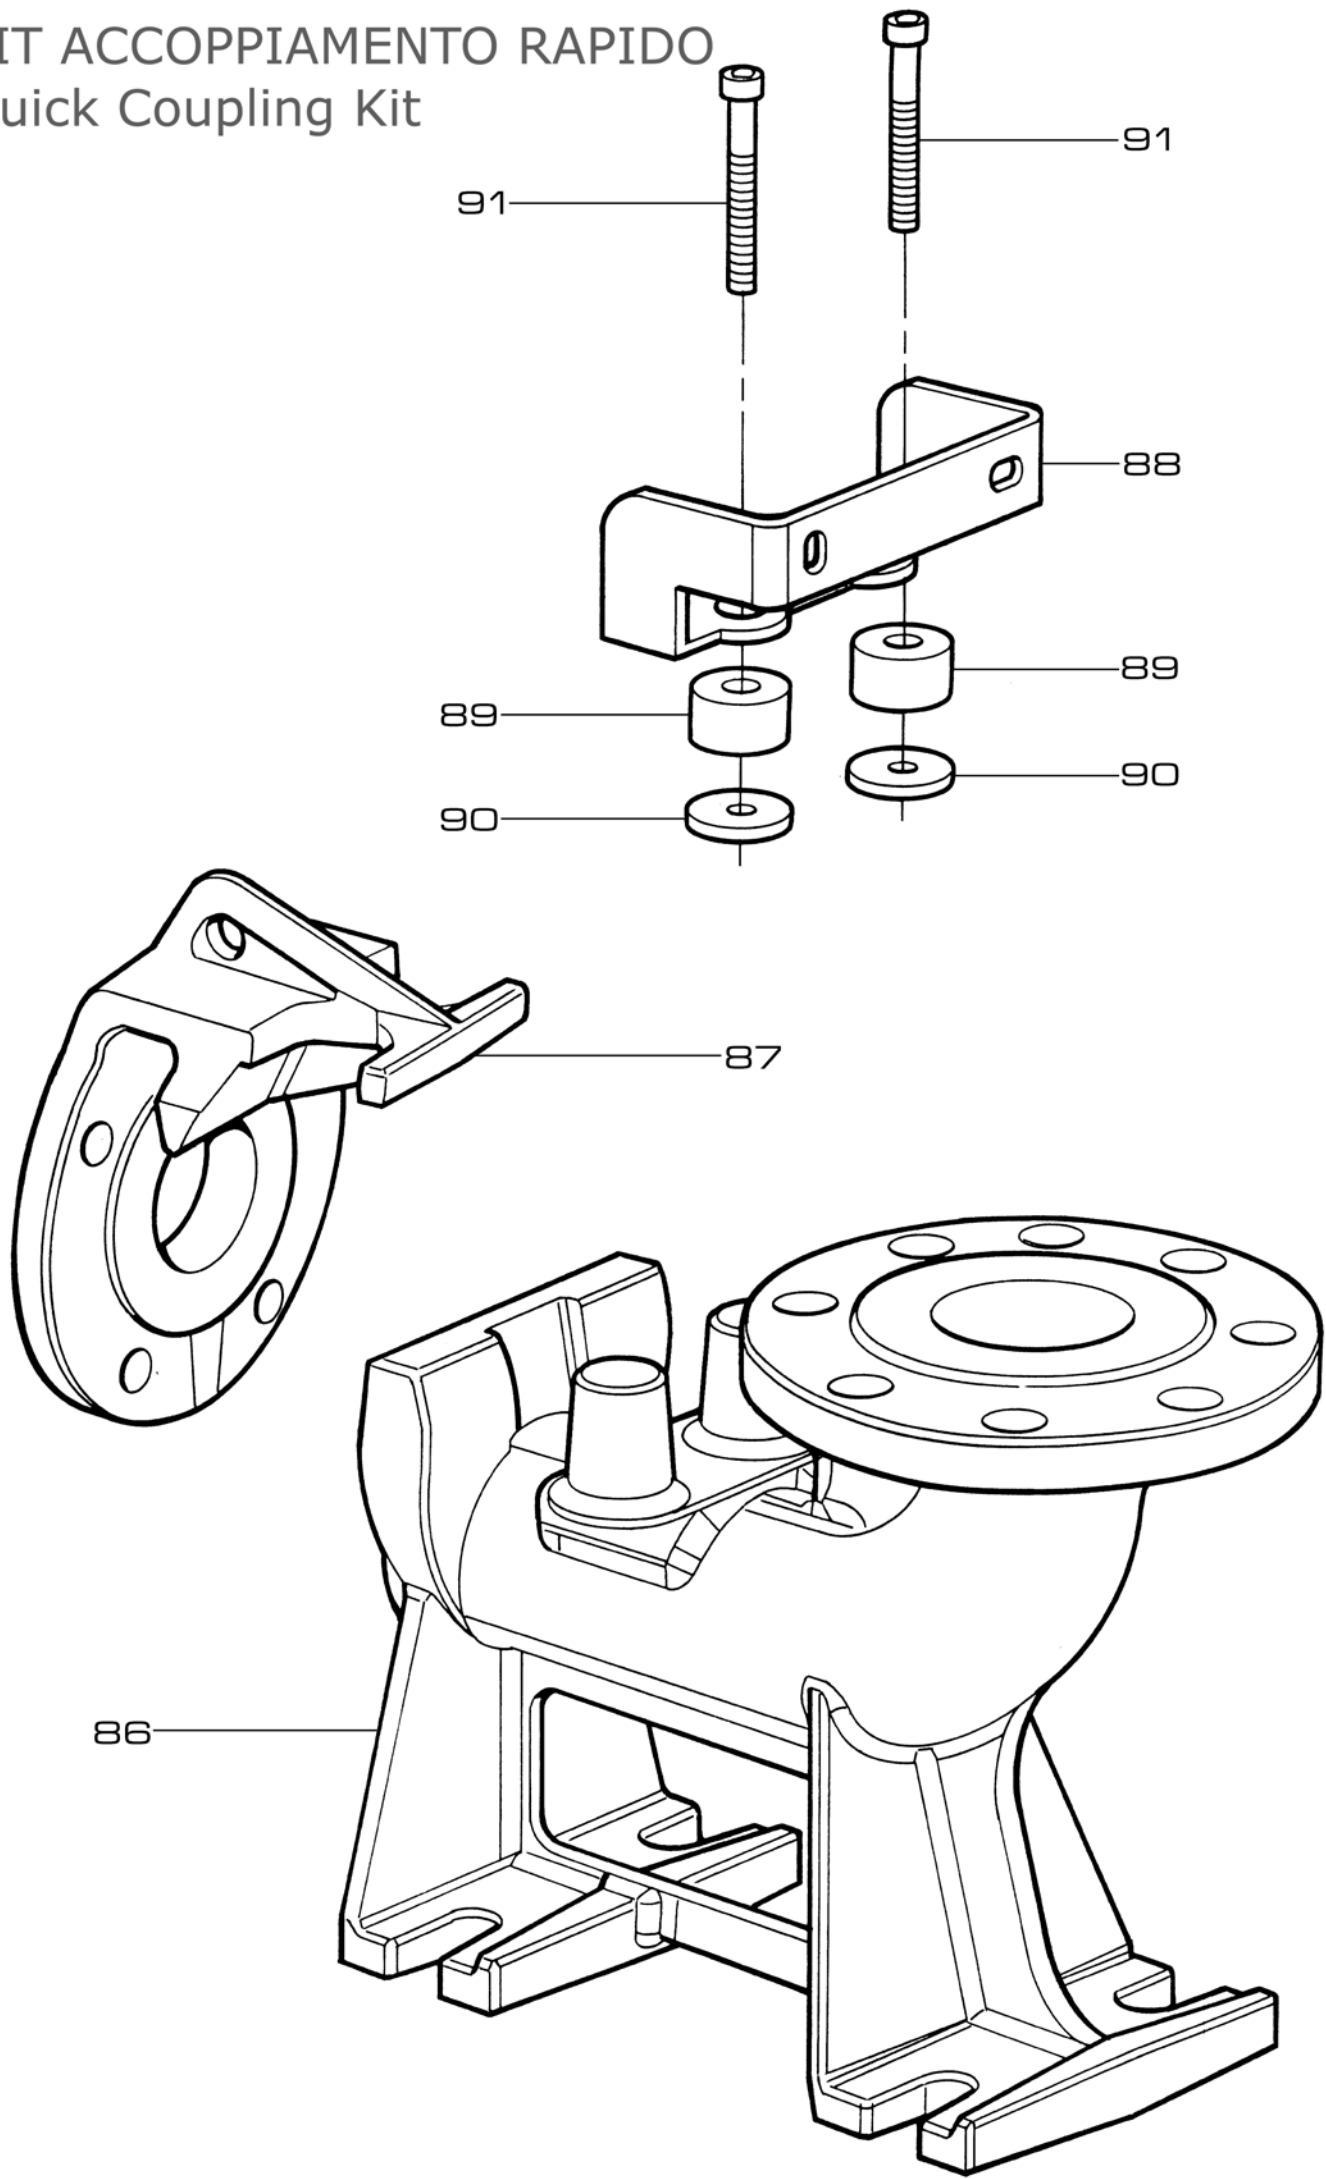

# KIT ACCOPPIAMENTO RAPIDO Quick Coupling Kit

# DNM80

RIF	DESCRIZIONE	CODICE
86	piede accoppiamento	S70037002
87	slitta per piede accoppiamento	S70038002
88	staffa guida tubi	M75403021
89	gommino per staffa guida tubi	M60704001
90	rondella per staffa guida tubi	M60600039
91	vite	M60500050