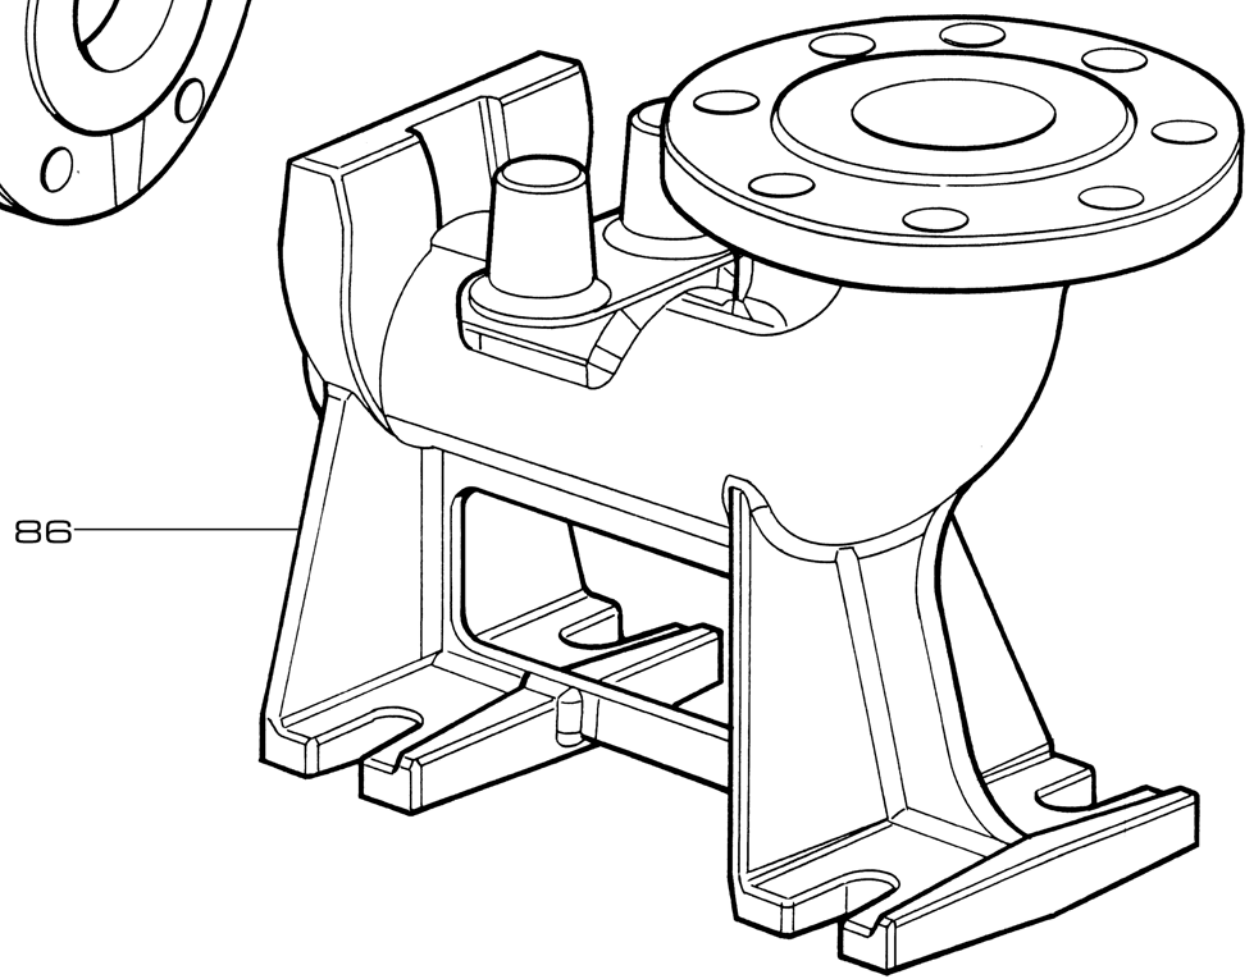

# DNM65

RIF	DESCRIZIONE	CODICE
86	piede accoppiamento	S70037001
87	slitta per piede accoppiamento	S70038001
88	staffa guida tubi	M75403020
89	gommino per staffa guida tubi	M60704000
90	rondella per staffa guida tubi	M60600038
91	vite	M60500046