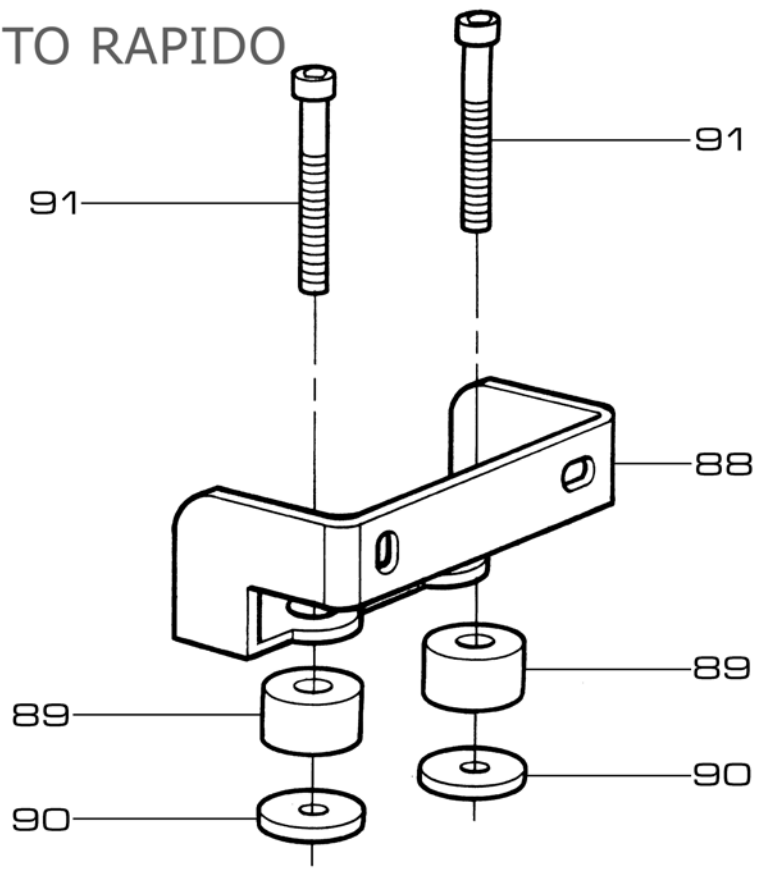

# DNM65

RIF	DESCRIZIONE	CODICE
86	piede accoppiamento	S70037001
87	slitta per piede accoppiamento	S70038001
88	staffa guida tubi	M75403020
89	gommino per staffa guida tubi	M60704000
90	rondella per staffa guida tubi	M60600038
91	vite	M60500046