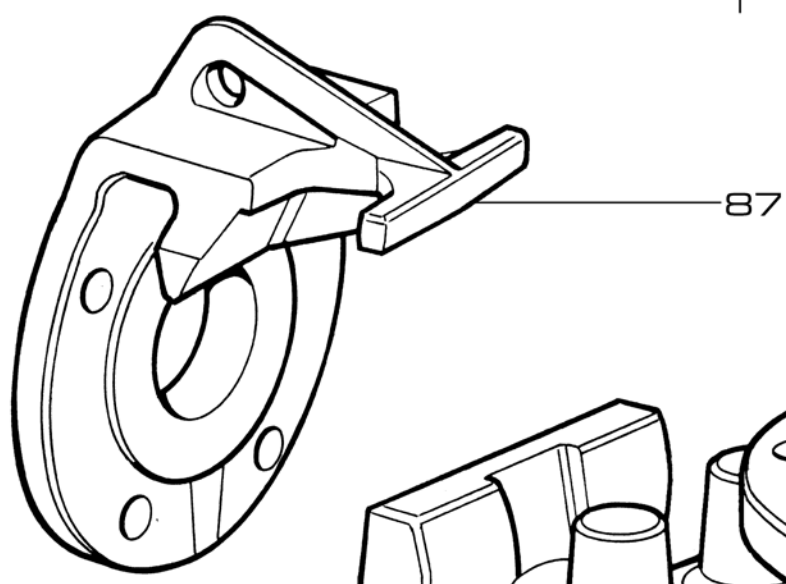

# DNM65

RIF	DESCRIZIONE	CODICE
86	piede accoppiamento	S70037001
87	slitta per piede accoppiamento	S70038001
88	staffa guida tubi	M75403020
89	gommino per staffa guida tubi	M60704000
90	rondella per staffa guida tubi	M60600038
91	vite	M60500046