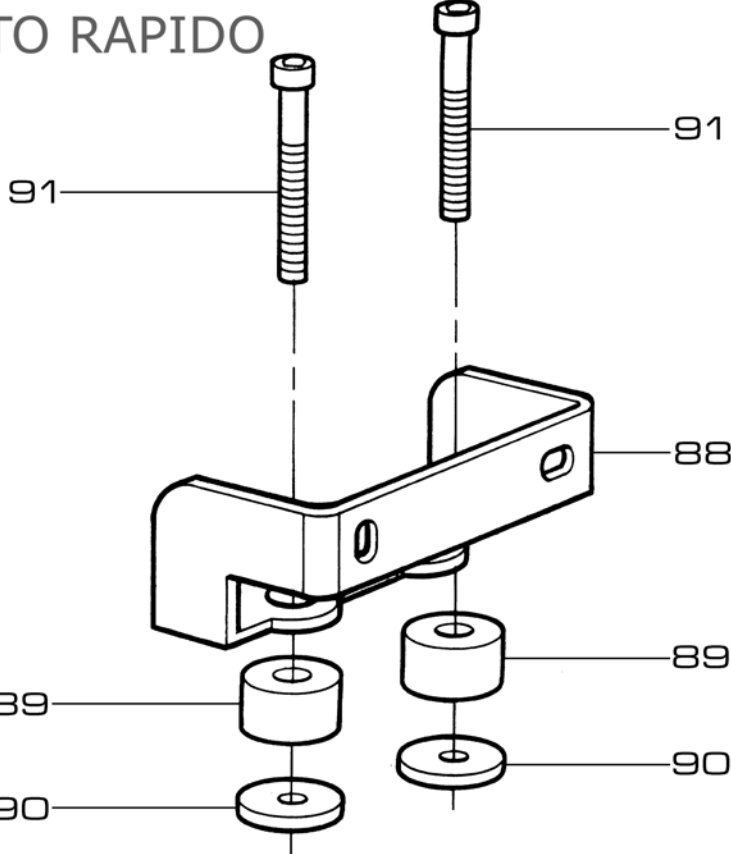

KIT ACCOPPIAMENTO RAPIDO Quick Coupling Kit

DNM100

RIF	DESCRIZIONE	CODICE
86	piede accoppiamento	S70037003
87	slitta per piede accoppiamento	S70038003
88	staffa guida tubi	M75403021
89	gommino per staffa guida tubi	M60704001
90	rondella per staffa guida tubi	M60600039
91	vite	M60500050