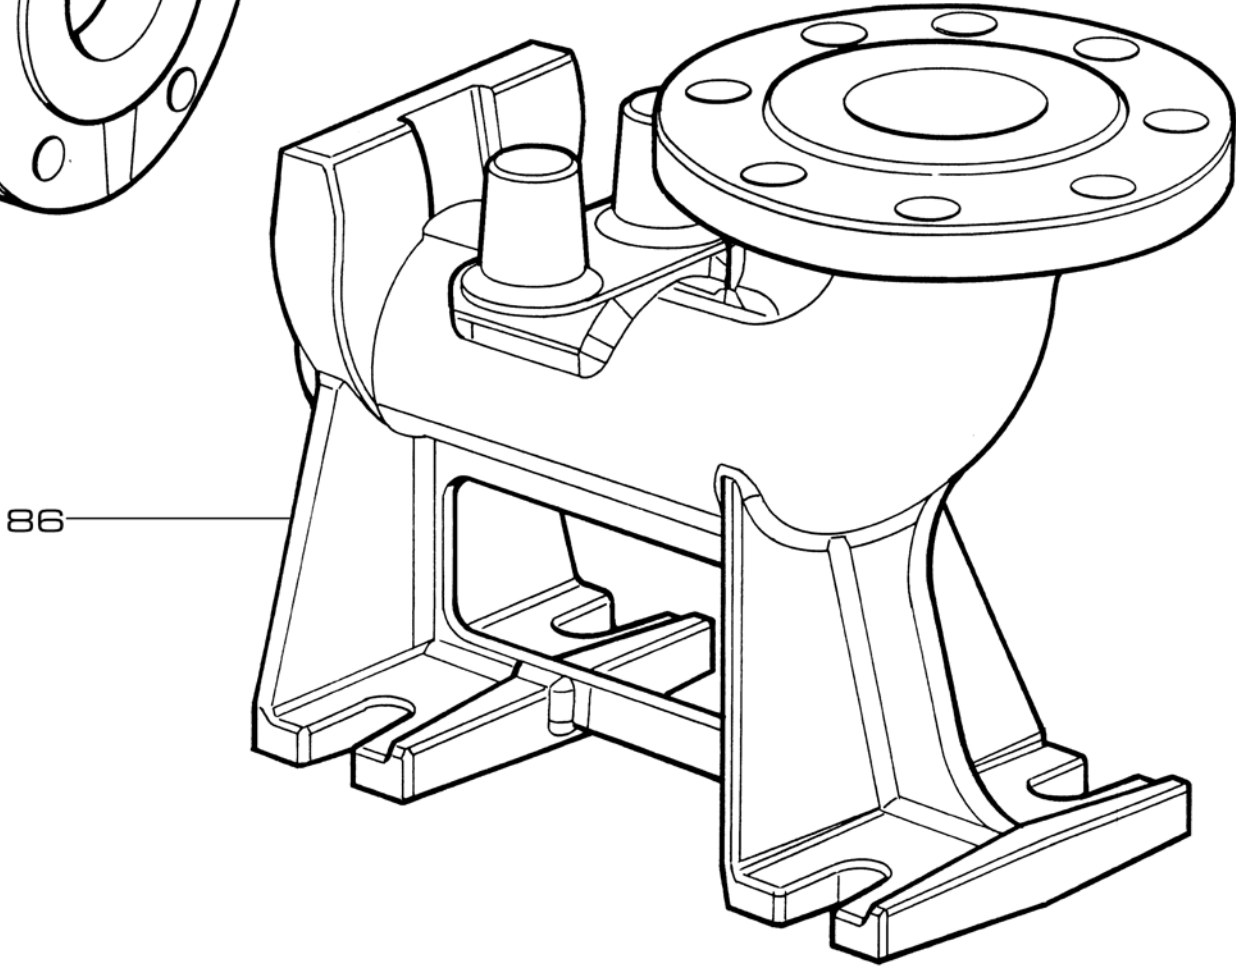

KIT ACCOPPIAMENTO RAPIDO Quick Coupling Kit

DNM100

RIF	DESCRIZIONE	CODICE
86	piede accoppiamento	S70037003
87	slitta per piede accoppiamento	S70038003
88	staffa guida tubi	M75403021
89	gommino per staffa guida tubi	M60704001
90	rondella per staffa guida tubi	M60600039
91	vite	M60500050