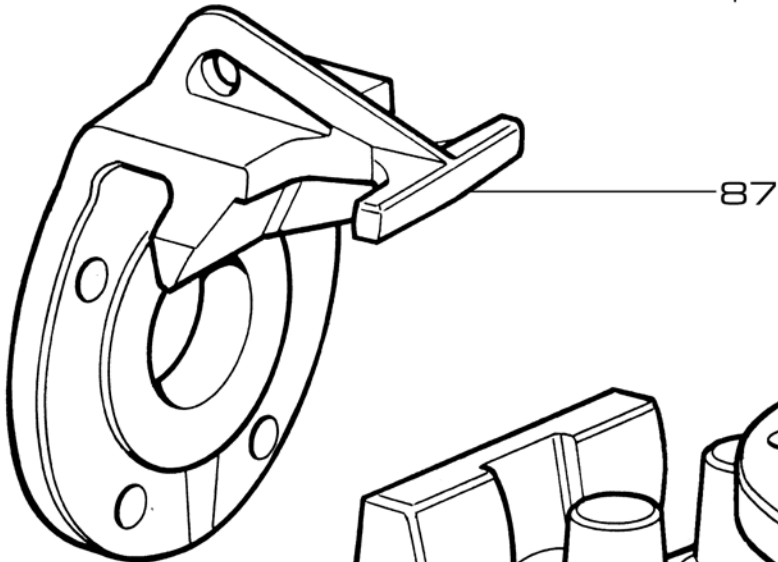

KIT ACCOPPIAMENTO RAPIDO Quick Coupling Kit

DNM100

RIF	DESCRIZIONE	CODICE
86	piede accoppiamento	S70037003
87	slitta per piede accoppiamento	S70038003
88	staffa guida tubi	M75403021
89	gommino per staffa guida tubi	M60704001
90	rondella per staffa guida tubi	M60600039
91	vite	M60500050