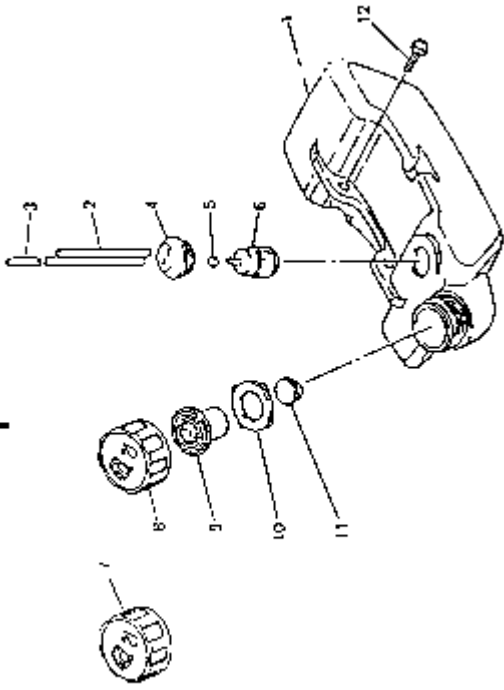

Circuito depósito combustible