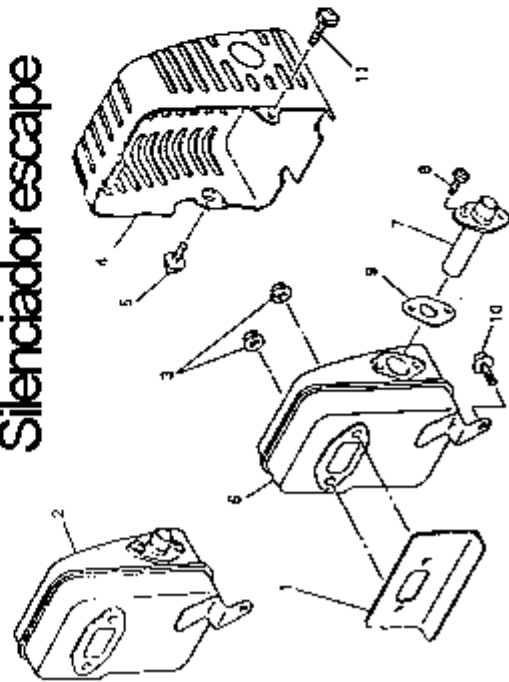

<b>N.FIGURA</b>	<b>N.PLANO</b>	<b>D E N O M I N A C I O N</b>	<b>PIEZAS</b>
1	30662	Guía de D.28 mm	1
2	30663	Protector disco	1
3	30664	Chapa de refuerzo	1
4	30665	Cuchilla	1
5	30666	Tornillo	5
6	30667	Tuerca	1
7	30668	Tornillo	2
8	30669	Tuerca	2
11	30670	Manillar	2
12	30671	Empuñadura	1
13	30672	Mando acelerador/paro de seguridad	1
14	30673	Acople A	1
15	30674	Acople B	1
16	30675	Acople C	1
17	30676	Tornillo	4
18	30677	Tornillo	2
14-18	30678	Conjunto acople	1
19	30679	Abrazadera	1
21	30680	Arnés	1
22	30681	Llave	1
23	30682	Llave	1
24	30683	Llave	1

Filtro de aire

Conjunto embrague

Circuito carburador

Silenciador escape

N.FIGURA	N.PLANO	REFERENCIA MITSUBISHI	D E N O M I N A C I O N	PIEZAS
09-01		KS20037AA	Arranque completo	
09-02		KU12018CA	Tornillo y arandela	
09-03		KS02037AA005	Tornillo	
09-04		KS02037AA004	Arandela	
09-05		KS02037AA002	Polea de arranque	
09-06		KS02037AA003	Resorte espiral	
09-07		KS02037AA008	Cable del embrague	
09-08		FR66881XX011	Mando del arranque	
09-09		KS20021AA006	Guía	
09-10		KS02037AA001	Caja arranque	
09-11		KW52114AA	Etiqueta	
09-12		KS03004AA	Cazoleta arranque	
09-13		KS03004AA002	Trinquete	
09-14		KS03004AA003	Resorte	
09-15		KS03004AA004	Anillo	
09-16		KF09017AA	Soporte	
09-17		KF80004AA	Goma depósito	
09-18		KS90023AA	Junta	
10-01		KF01058AA	Depósito de gasolina	
10-02		FR64255B	Tubo de gasolina	
10-03		FR67142XX001	Tubo flexible	
10-04		KF90048AA	Pasatubo	
10-05		KF01033AA007	Brida filtro	
10-06		KF40004AA	Filtro gasolina	
10-07		KF05011CA	Tapón completo	
10-08		KF21009BA	Tapón	
10-09		KF09011AA	Válvula de aire	
10-10		KF90049AA	Junta válvula	
10-11		KF90050AB	Tapón válvula	
10-12		KU12016AA	Tornillo y arandela	

### Circuito depósito combustible

### Circuito arranque reversible