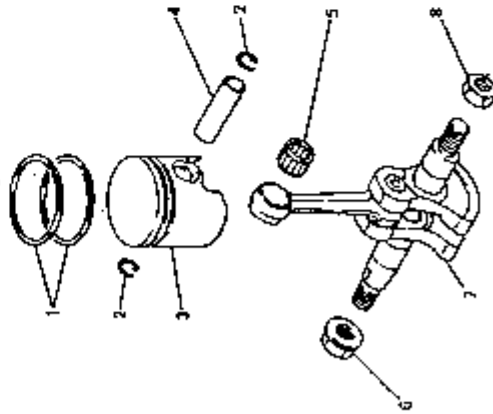

Cigüeñal, circuito pistón