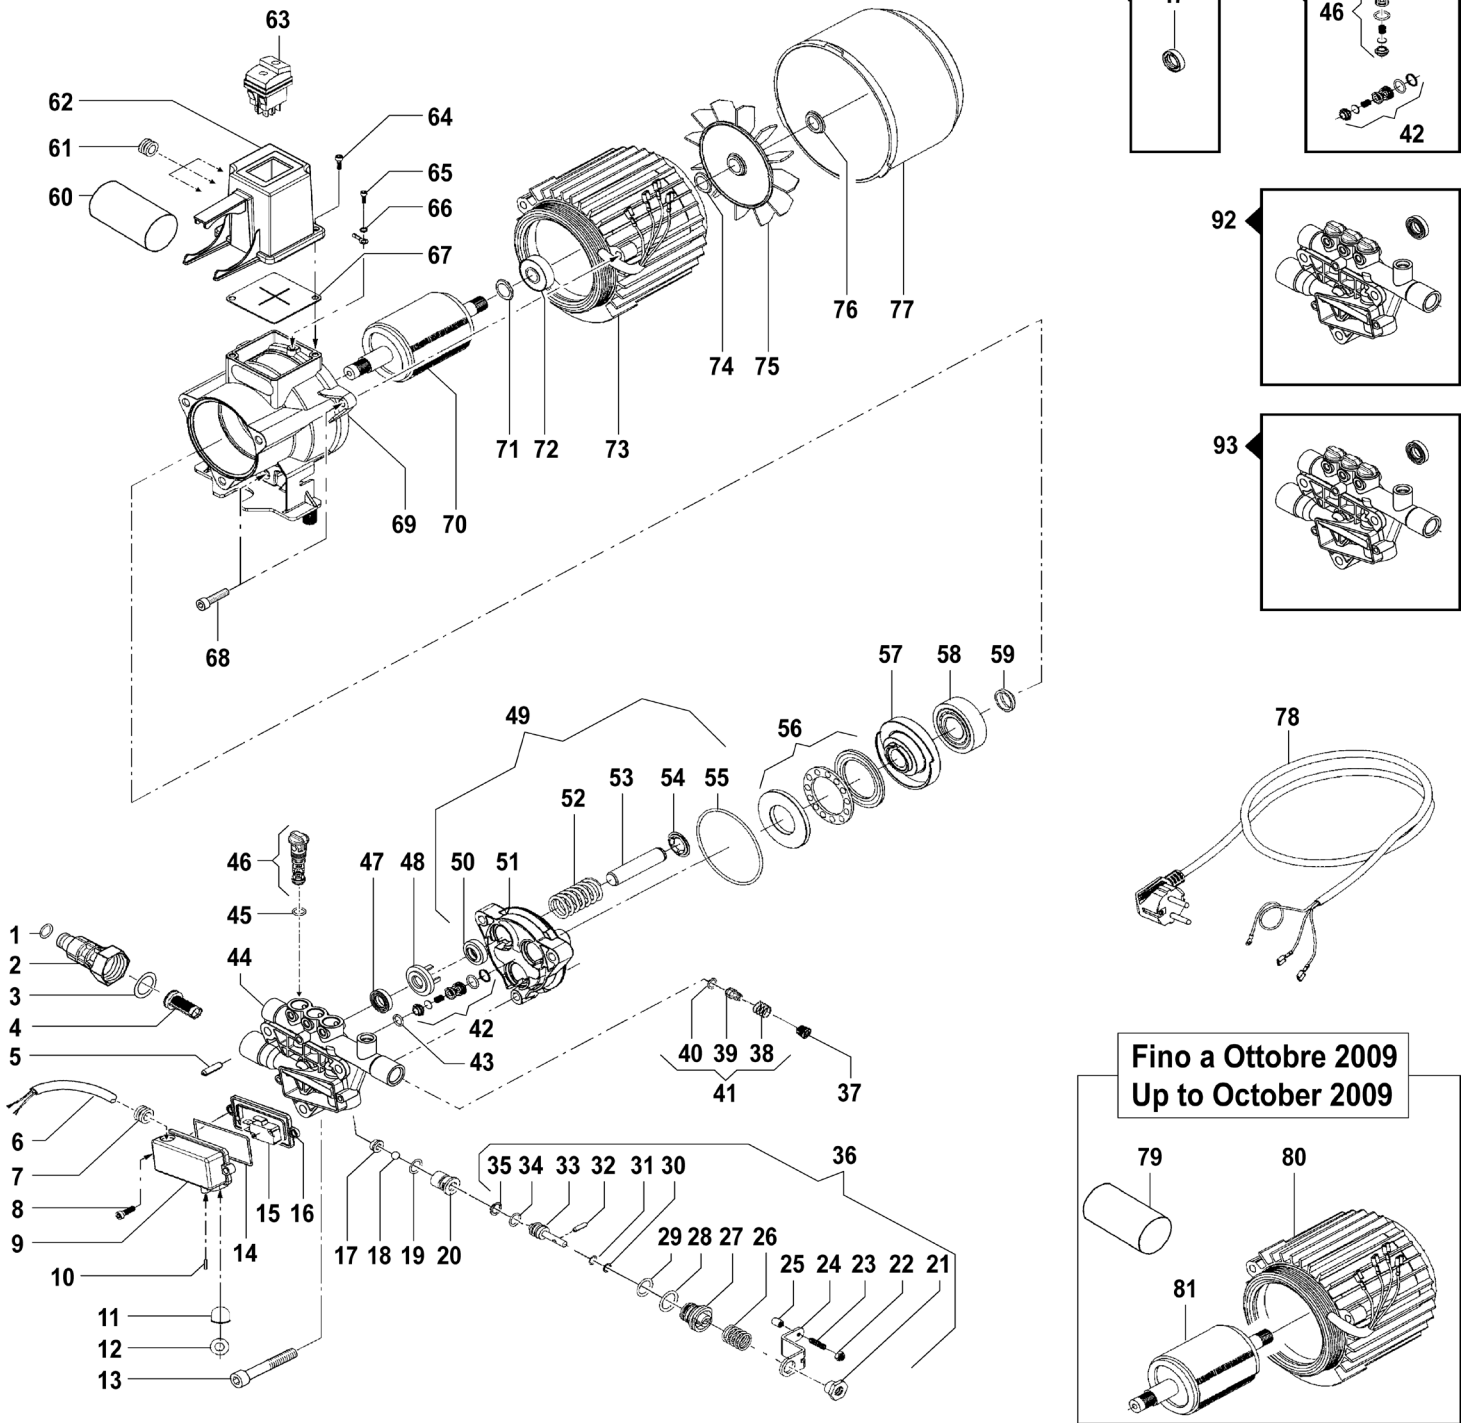

N°	Cod.	Descrizione	Description	Note	Qty	Model
1	0402 0305	Copertura Manico	Handle Cover	Grigio / Grey	1	1200 - 1300 1400
	0402 0315	Copertura Manico	Handle Cover	Azzurro / Cyan	1	1200 - 1300 1400
	0402 0340	Copertura Manico	Handle Cover	Arancione / Orange	1	1600
2	1411 0032	Manico	Handle		1	
3	3605 0114	Vite	Screw		2	
4	0477 0217	Carenatura Sx	Left Cover		1	
5	0602 0064	Disco Avvolgitubo	Hose Reel Disc		1	
6	0602 0060	Avvolgitubo	Hose Reel		1	
7	3605 0114	Vite	Screw		2	
8	0477 0218	Carenatura Dx	Right Cover		1	

**Fino a Ottobre 2009
Up to October 2009**

N°	Cod.	Descrizione	Description	Note	Q.ty	Model
1	1210 0057	Guarnizione OR	O-Ring	2,62x10,78	1	
2	2803 0524	Raccordo Ingresso	Inlet Coupling		1	
3	1209 0111	Guarnizione	Seal	Ø14,5x24,5x3,6	1	
4	1002 0132	Filtro Aspirazione	Suction Filter		1	
5	3021 0032	Spina Elastica	Elastic Pin	Ø6x22	3	
6	0456 0322	Cavo Total Stop	Total Stop Cable		1	
7	2434 0048	Pressacavo	Cable Holder		1	
8	3609 0198	Vite	Screw	M5x20	2	
9	0402 0276	Coperchio TS	TS Cover		1	
10	3005 0097	Spina	Pin	3,5x19,8	1	
11	2416 0112	Protezione	Protection		1	
12	0009 0229	Anello	Ring		1	
13	3609 0039	Vite	Screw	M8x70	3	1200 - 1300 1400
	3609 0191	Vite	Screw	M8x60	3	1600
14	1210 0550	Guarnizione OR	O-Ring	Ø1.5x57	1	
15	1825 0016	Interruttore Total-Stop	Total-Stop Switch		1	