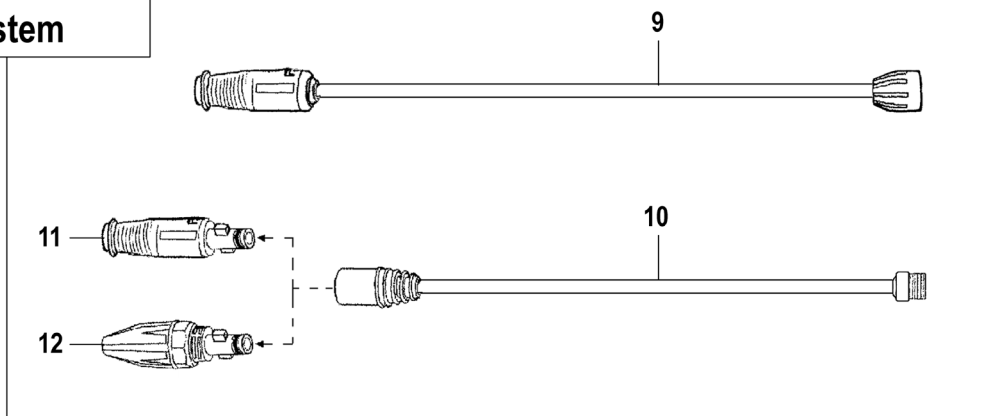

**Vecchio Sistema
Old System**

N°	Cod.	Descrizione	Description	Note	Q.ty	Model
1	0455 0013	Spillo Pulizia Ugello	Nozzle Cleaning Pin		1	
2	3217 0250	Testina Getto Regolabile SECURFIX	Adjustable Lance SECURFIX	Ø1,00 (Blister COMET)	1	1300 - 1200
	3217 0252	Testina Getto Regolabile SECURFIX	Adjustable Lance SECURFIX	Ø1,05 (Blister COMET)	1	1400
	3217 0254	Testina Getto Regolabile SECURFIX	Adjustable Lance SECURFIX	Ø1,10 (Blister COMET)	1	1600
3	3217 0246	Testina Ugello Rotante SECURFIX	Rotojet Lance SECURFIX	Ø1,00 (Blister COMET)	1	1200 - 1300 1400
	3217 0248	Testina Ugello Rotante SECURFIX	Rotojet Lance SECURFIX	Ø1,05 (Blister COMET)	1	1600
4	3301 1118	Kit Tubo Lancia SECURFIX	Lance Hose Kit SECURFIX	(Blister COMET)	1	
5	2410 0097	Pistola	Spray Gun	(Blister COMET)	1	