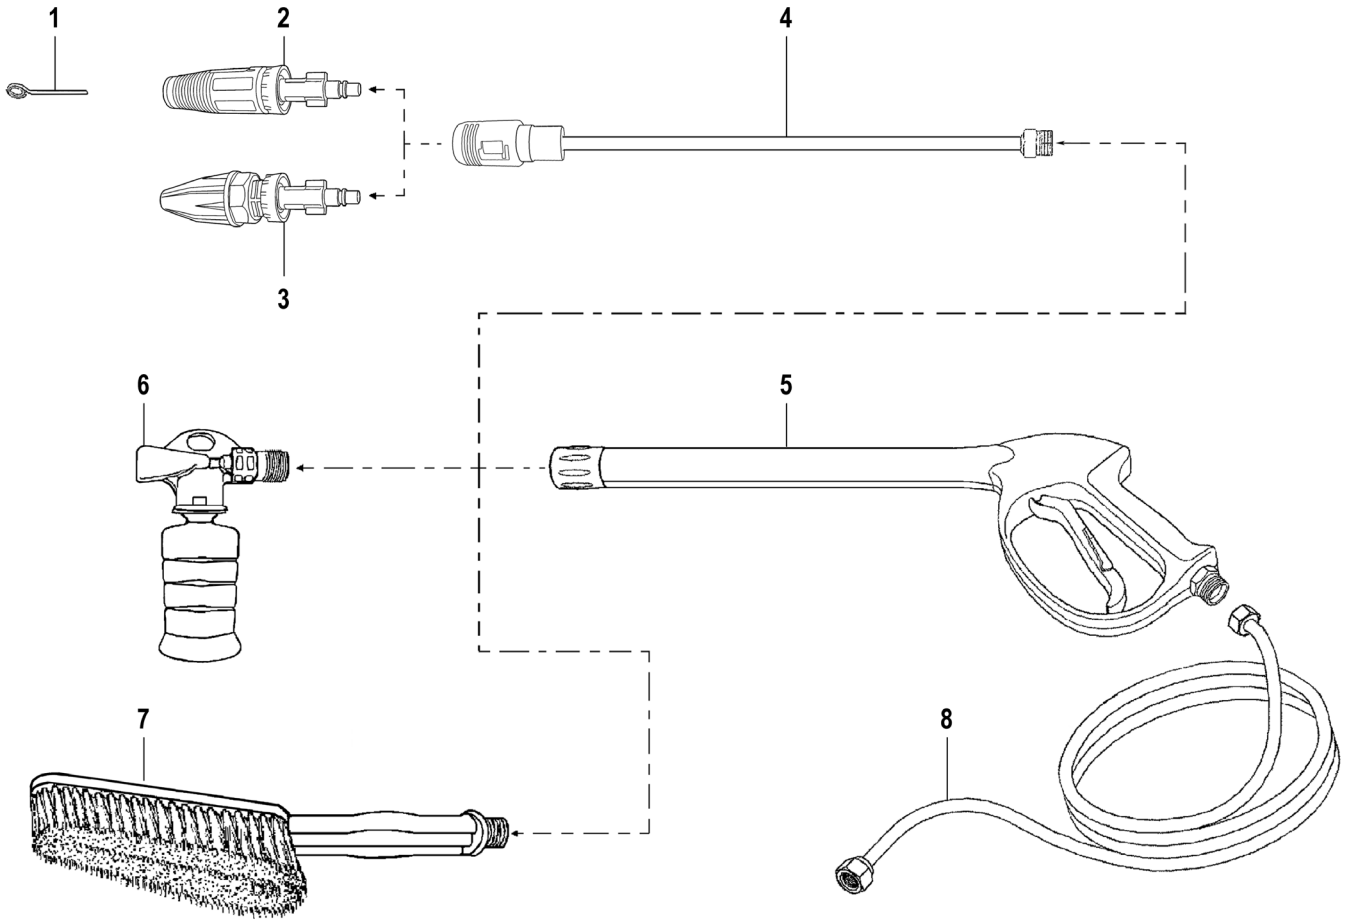

**Vecchio Sistema
Old System**

N°	Cod.	Descrizione	Description	Note	Q.ty	Model
1	0455 0013	Spillo Pulizia Ugello	Nozzle Cleaning Pin		1	
2	3217 0250	Testina Getto Regolabile SECURFIX	Adjustable Lance SECURFIX	Ø1,00 (Blister COMET)	1	1300 - 1200
	3217 0252	Testina Getto Regolabile SECURFIX	Adjustable Lance SECURFIX	Ø1,05 (Blister COMET)	1	1400
	3217 0254	Testina Getto Regolabile SECURFIX	Adjustable Lance SECURFIX	Ø1,10 (Blister COMET)	1	1600
3	3217 0246	Testina Ugello Rotante SECURFIX	Rotojet Lance SECURFIX	Ø1,00 (Blister COMET)	1	1200 - 1300 1400
	3217 0248	Testina Ugello Rotante SECURFIX	Rotojet Lance SECURFIX	Ø1,05 (Blister COMET)	1	1600
4	3301 1118	Kit Tubo Lancia SECURFIX	Lance Hose Kit SECURFIX	(Blister COMET)	1	
5	2410 0097	Pistola	Spray Gun	(Blister COMET)	1	