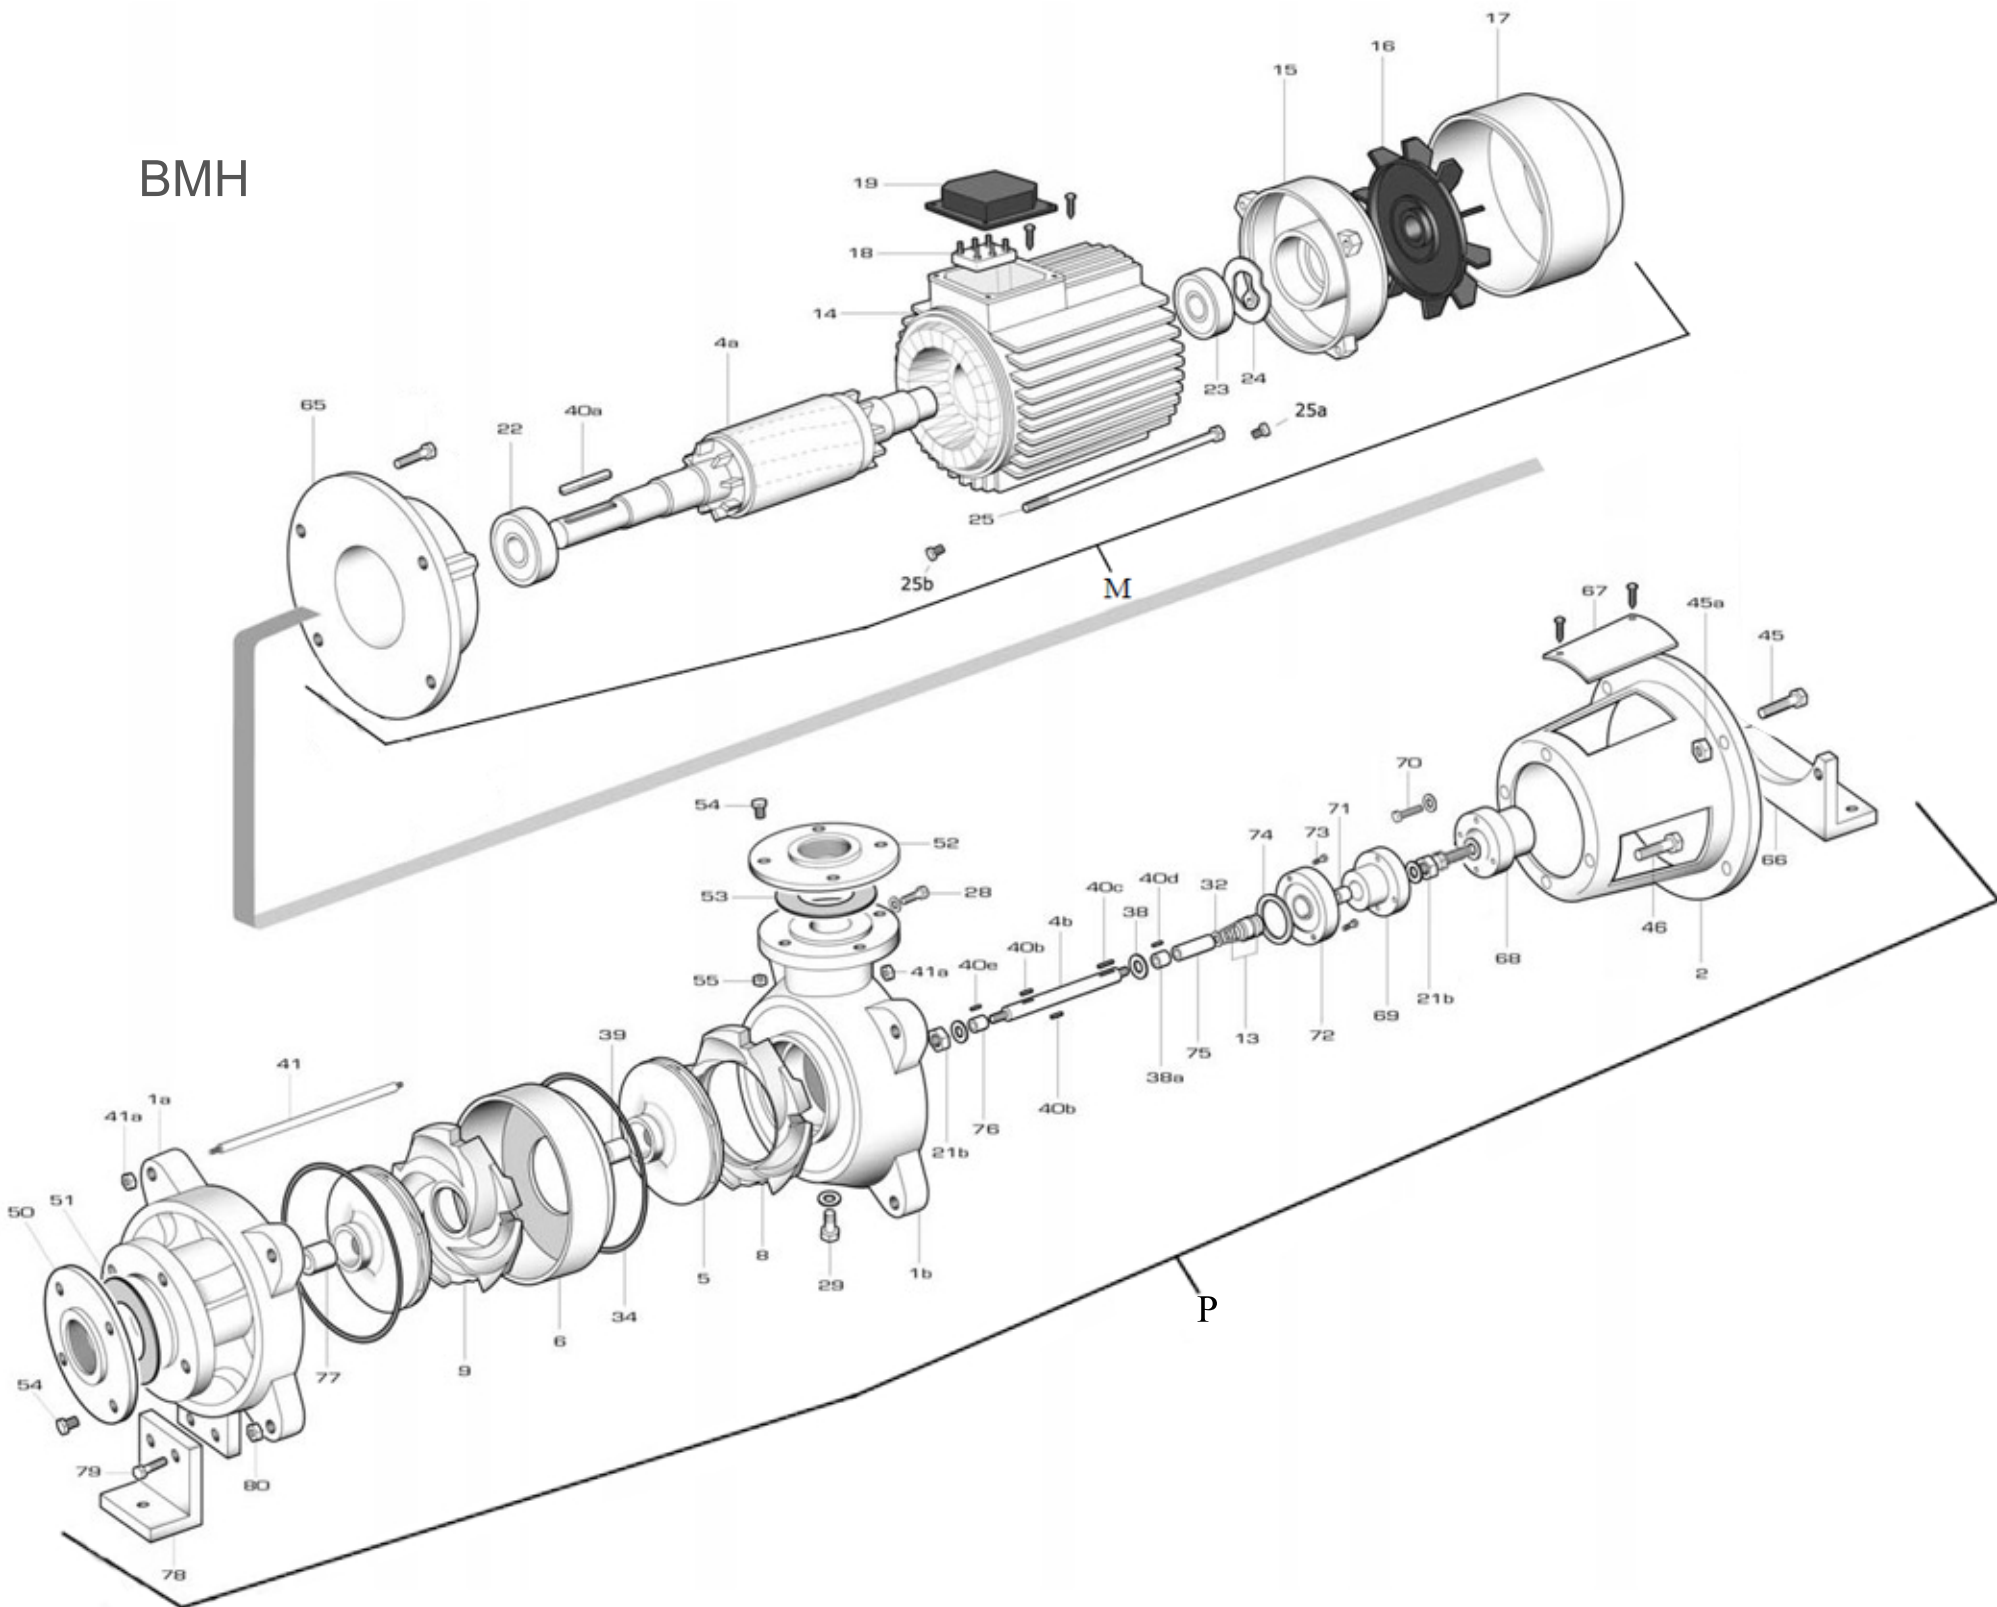

# BMHC-6/37

RIF	DESCRIZIONE	CODICE
P	Pompa/ parte idraulica per motore Foras	S88713600
1a	corpo pompa aspirazione	S70017068C
1b	corpo pompa mandata	S70017069
2	lanterna di collegamento	S70036006B
4b	albero pompa	M40100011
5	girante ottone	S71127048
6	corpo diffusore	S70014020C
8	diffusore premente	S70014022
9	diffusore	S70014021
13	tenuta meccanica	M60400072/3
21	dado bloccaggio girante	M60513013
28	tappo di riempimento	M75147003
28	tappo di riempimento	M75147003
32	anello O-R bussola tenuta meccanica	M60900026
34	anello O-R corpo diffusore	M60900025
38	rondella distanziale tenuta meccanica	M60600026
39	distanziale giranti	M75118018
40b	linguetta per girante	M61000013
40	linguetta	M61000007
40	linguetta	M61000000
40	linguetta	M61000000
41	tirante pompa	M75450035
41a	dado tirante pompa	M60512006
54	vite flangia	M60500100
55	dado flangia	M60512007
46	vite lanterna-pompa	M60500080
50	flangia bocca aspirazione	M62200003
51	guarnizione bocca aspirazione	M74628015
50	flangia bocca aspirazione	M62200001
51	guarnizione bocca aspirazione	M74628013
54	vite flangia	M60500100
55	dado flangia	M60512007
66	staffa motore	M75403013
67	griglia di protezione	M71500000
68	giunto motore	S70000001C
69	giunto pompa	S70000010B
70	vite giunti	M60500046
71	distanziale giunto pompa	M75118019
72	flangia porta-tenuta meccanica	S70013003
45	vite corpo-supporto ghisa	M60500044