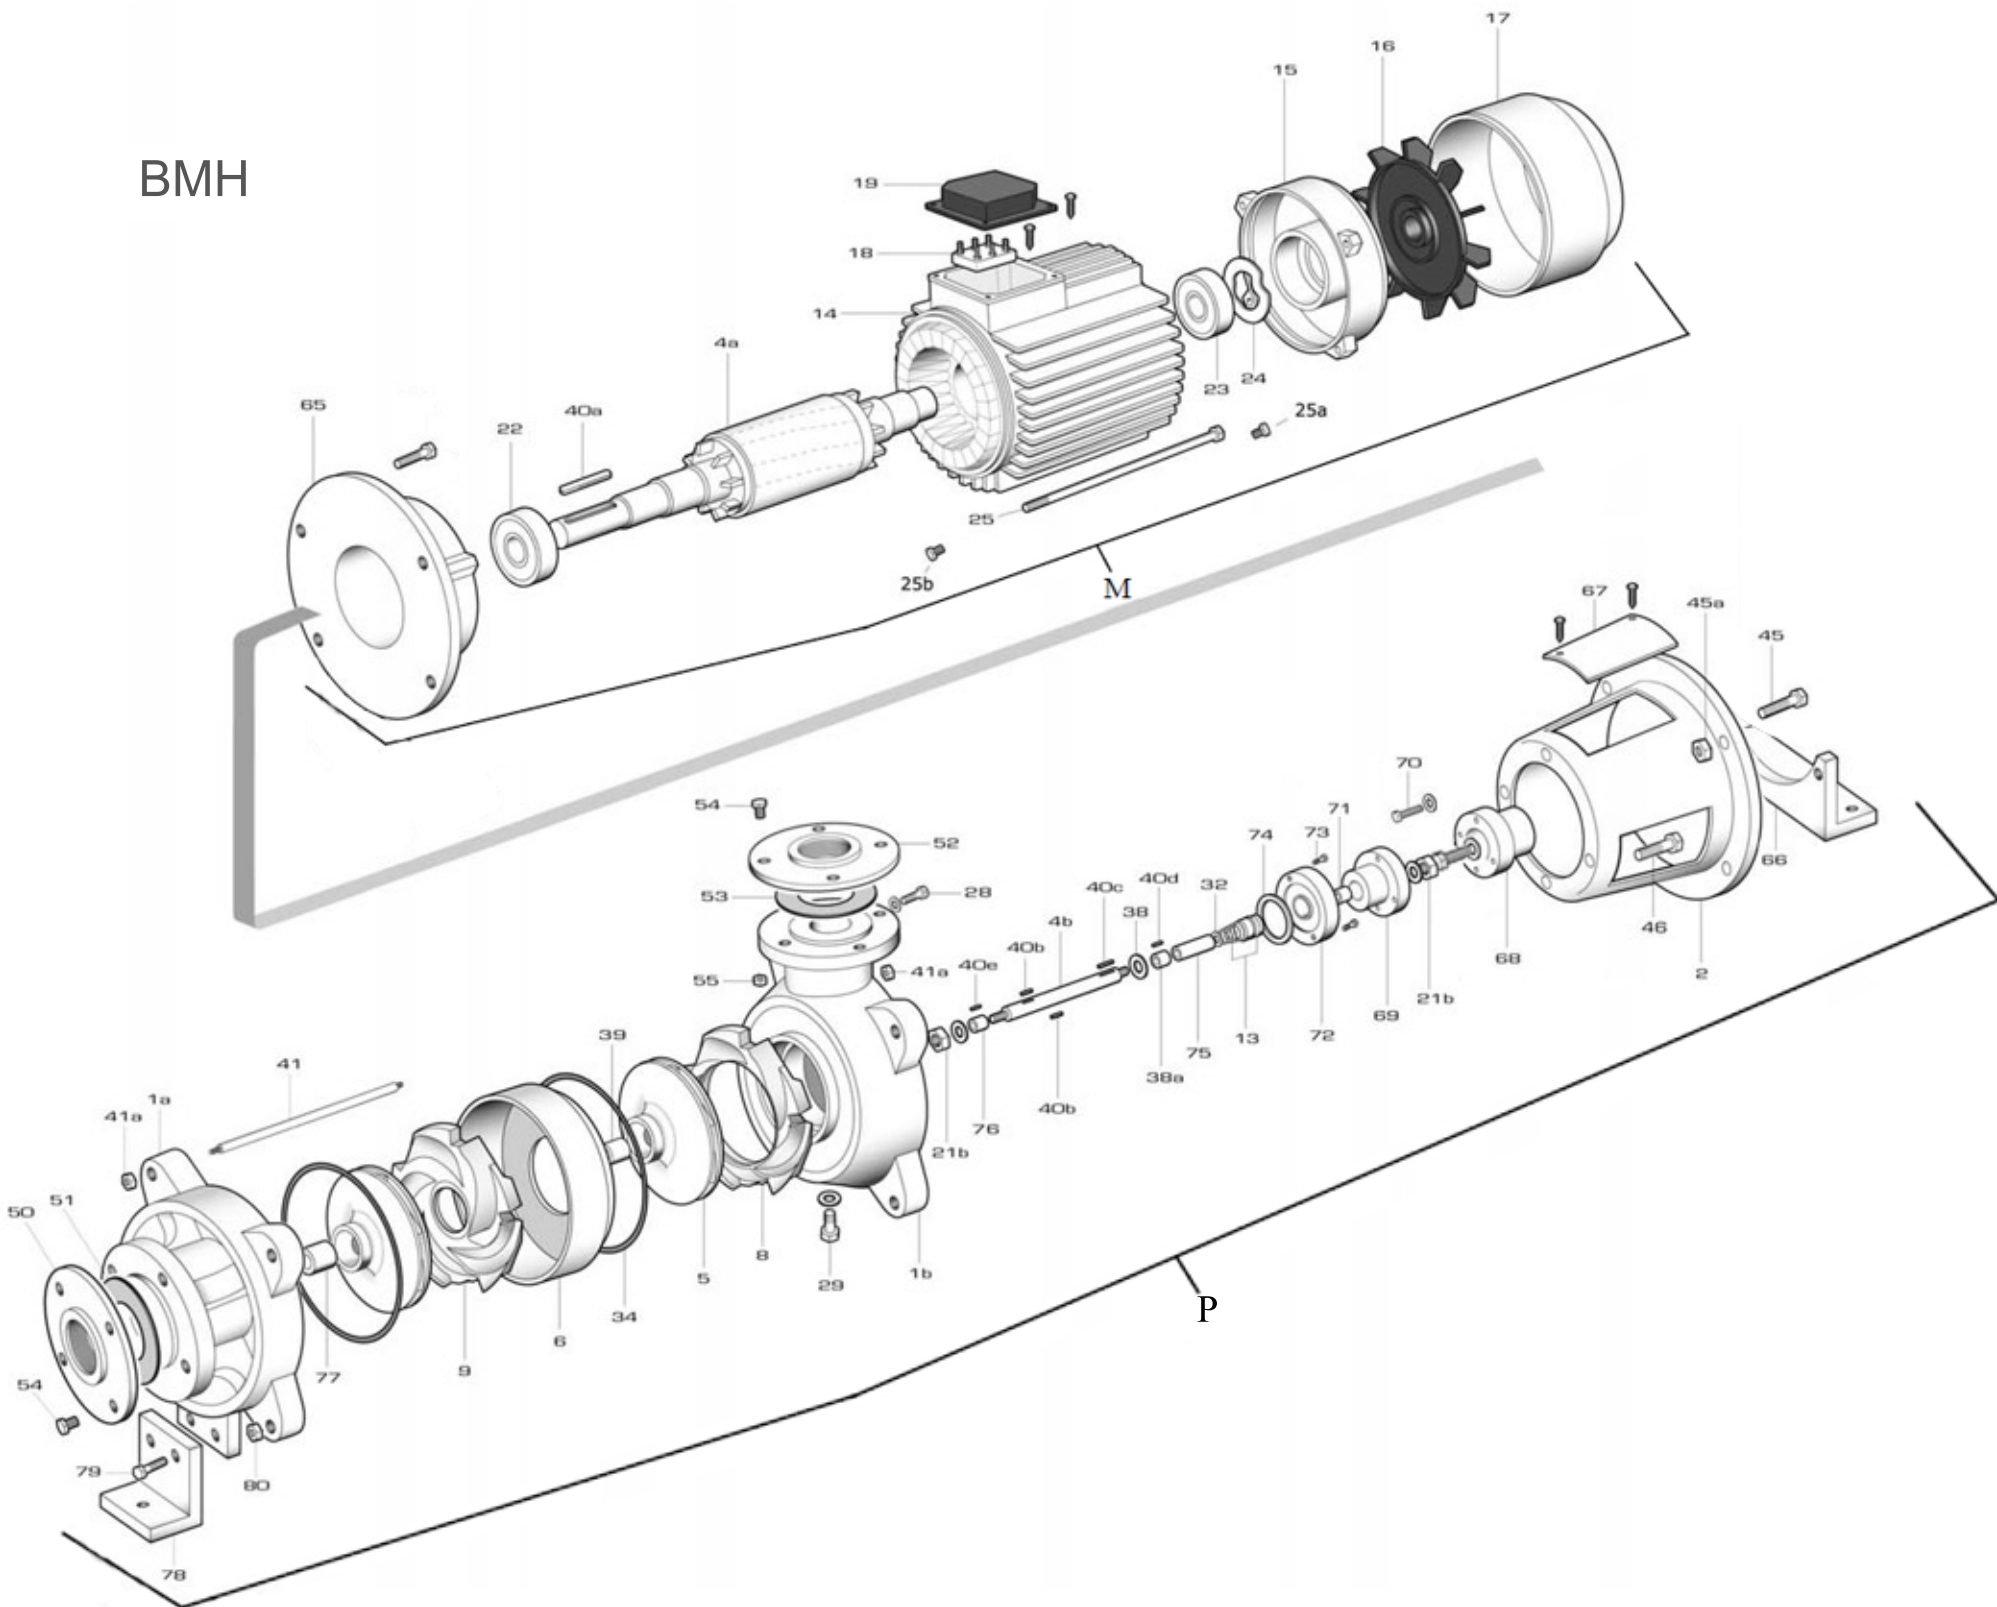

# BMHB-6/22

RIF	DESCRIZIONE	CODICE
P	Pompa/ parte idraulica per motore Foras	S88712600
1a	corpo pompa aspirazione	S70017065B
1b	corpo pompa mandata	S70017066
2	lanterna di collegamento	S70036006B
4b	albero pompa	M40100004
5	girante ottone	S71127047
6	corpo diffusore	S70014015B
8	diffusore premente	S70014019
9	diffusore	S70014018
13	tenuta meccanica	M60400070/1
21b	dado albero pompa	M60513005
28	tappo di riempimento	M75147003
28	tappo di riempimento	M75147003
32	anello O-R bussola tenuta meccanica	M60900023
31	anello O-R corpo pompa	M60900011
38	rondella distanziale tenuta meccanica	M60600025
39	distanziale giranti	M75118013
40b	linguetta per girante	M61000003
40	linguetta	M61000004
40	linguetta	M61000000
40	linguetta	M61000000
41	tirante pompa	M75450032
41a	dado tirante pompa	M60512006
54	vite flangia	M60500100
55	dado flangia	M60512007
46	vite lanterna-pompa	M60500080
50	flangia bocca aspirazione	M62200002
51	guarnizione bocca aspirazione	M74628005
52	flangia bocca mandata	M62200000
53	guarnizione bocca mandata	M74628006
54	vite flangia	M60500100
55	dado flangia	M60512007
66	staffa motore	M75403013
67	griglia di protezione	M71500000
68	giunto motore	S70000001B
69	giunto pompa	S70000010A
70	vite giunti	M60500046
71	distanziale giunto pompa	M75118014
72	flangia porta-tenuta meccanica	S70013002
45	vite corpo-supporto ghisa	M60500044