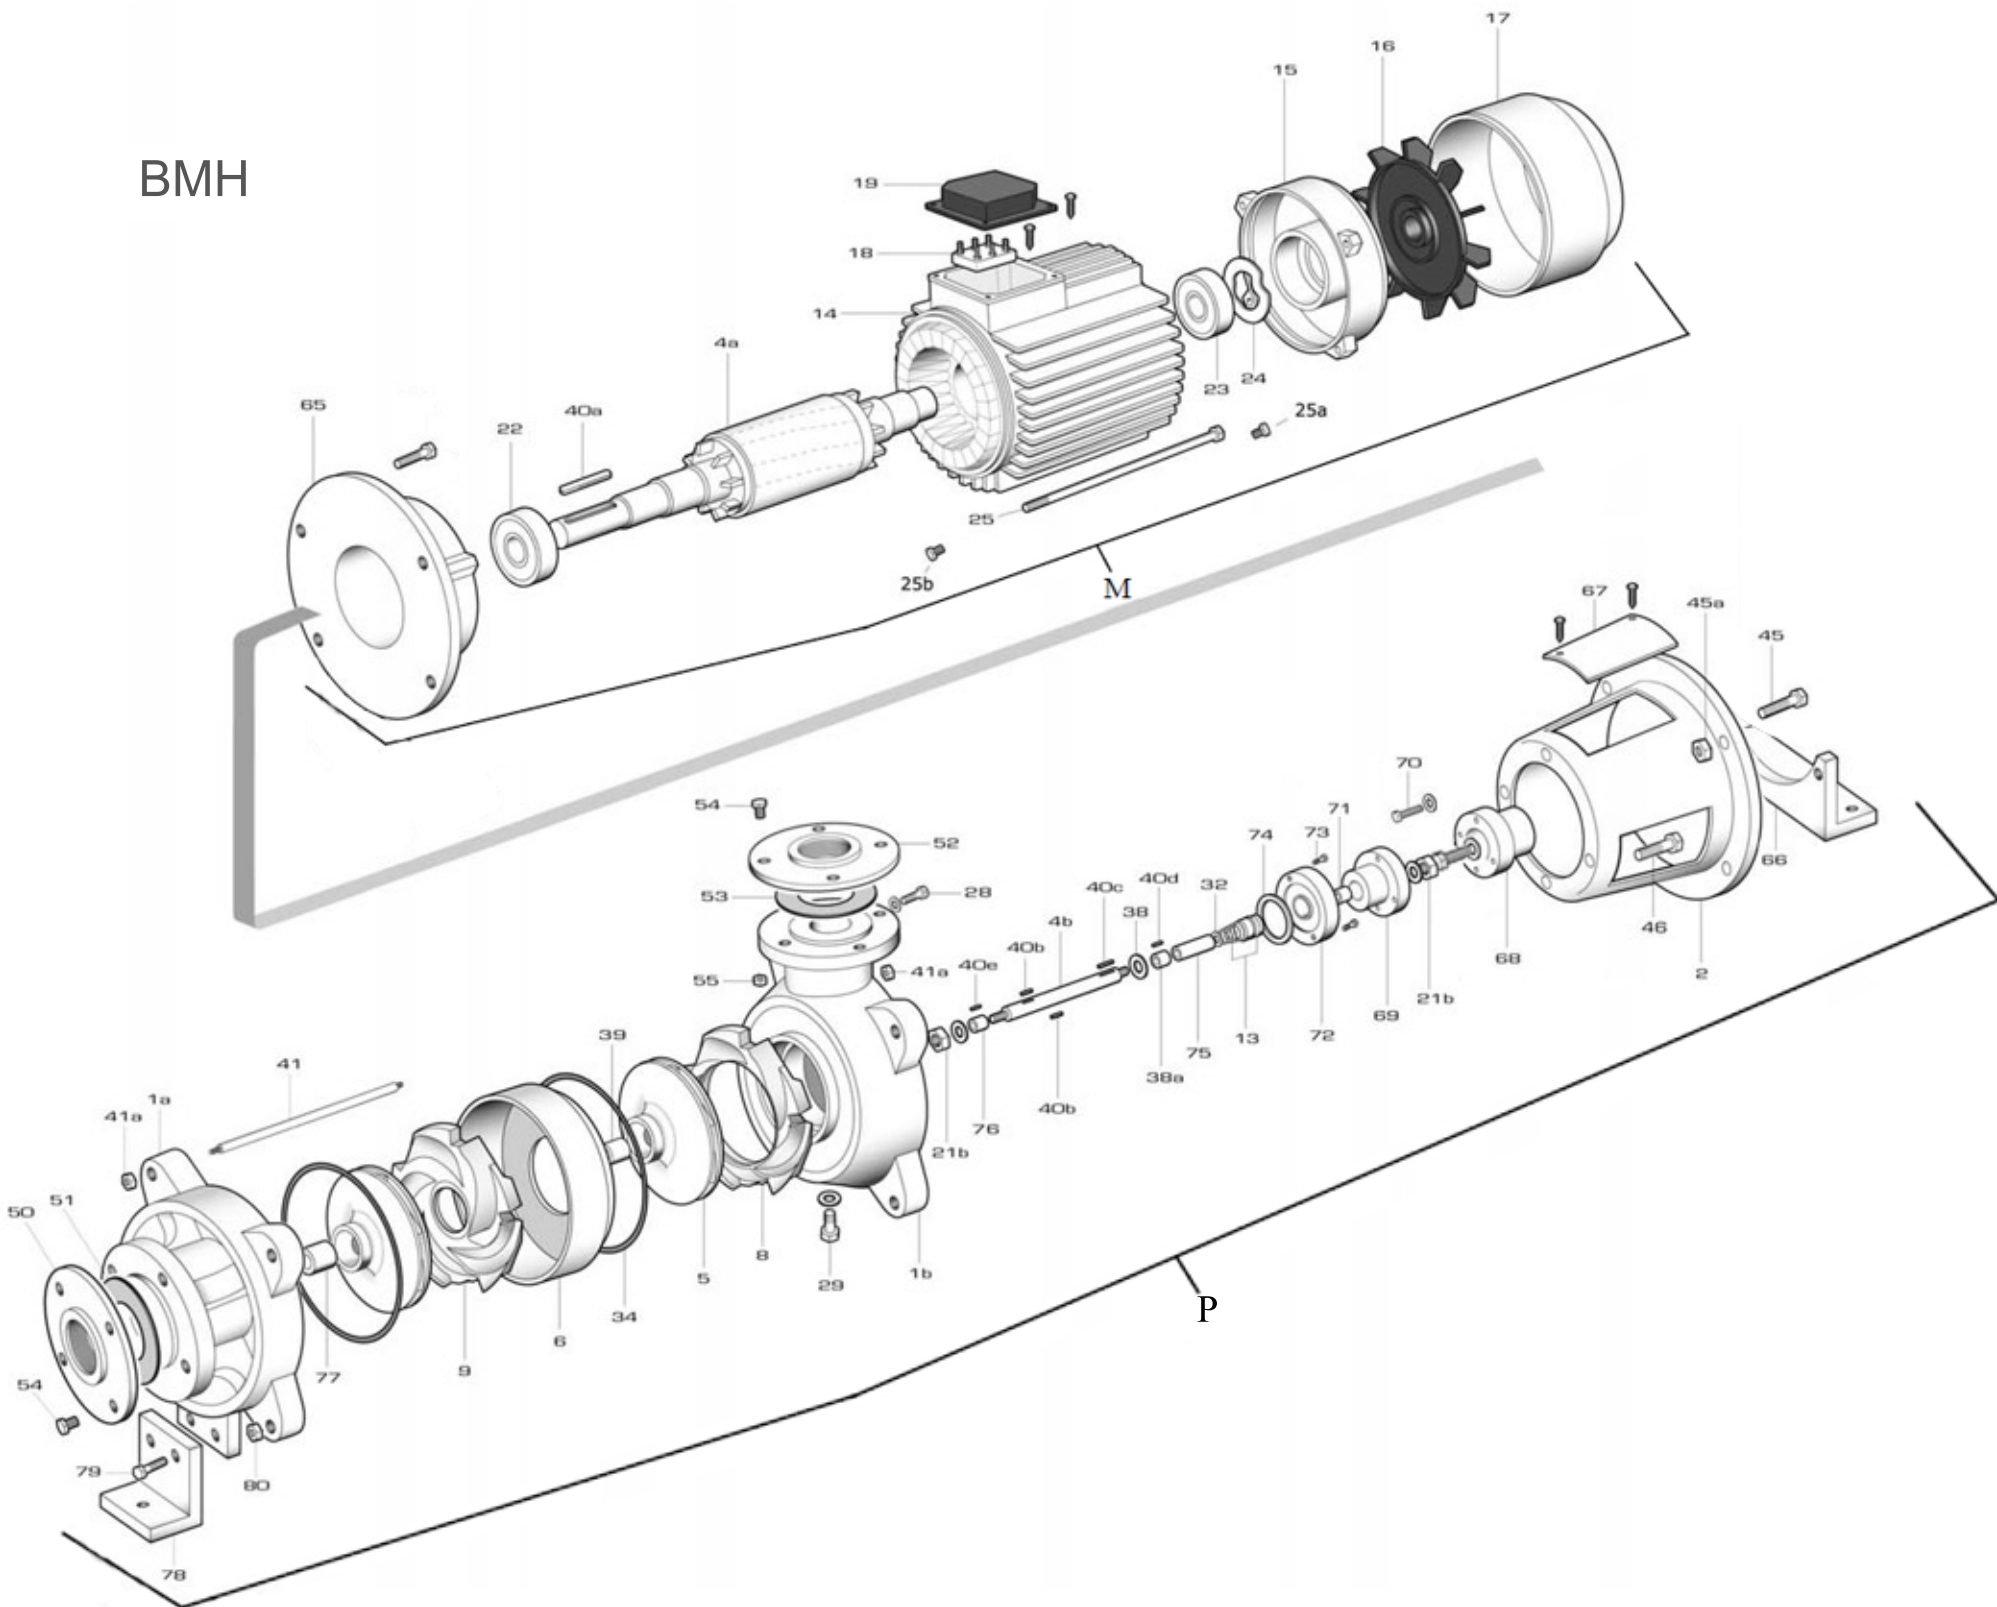

# BMHA-4/7,5

RIF	DESCRIZIONE	CODICE
P	Pompa/ parte idraulica per motore Foras	S88711400
1a	corpo pompa aspirazione	S70017065A
1b	corpo pompa mandata	S70017066
2	lanterna di collegamento	S70036000A
4b	albero pompa	M40100002
5	girante ottone	S71127046
6	corpo diffusore	S70014015A
8	diffusore premente	S70014017
9	diffusore	S70014016
13	tenuta meccanica	M60400070/1
21b	dado albero pompa	M60513005
28	tappo di riempimento	M75147003
28	tappo di riempimento	M75147003
32	anello O-R bussola tenuta meccanica	M60900023
31	anello O-R corpo pompa	M60900011
38	rondella distanziale tenuta meccanica	M60600025
39	distanziale giranti	M75118013
40b	linguetta per girante	M61000003
40	linguetta	M61000004
40	linguetta	M61000000
40	linguetta	M61000000
41	tirante pompa	M75450030
41a	dado tirante pompa	M60512006
54	vite flangia	M60500100
55	dado flangia	M60512007
46	vite lanterna-pompa	M60500080
50	flangia bocca aspirazione	M62200002
51	guarnizione bocca aspirazione	M74628005
52	flangia bocca mandata	M62200000
53	guarnizione bocca mandata	M74628006
54	vite flangia	M60500100
55	dado flangia	M60512007
66	staffa motore	M75403012
67	griglia di protezione	M71500000
68	giunto motore	S70000000A
69	giunto pompa	S70000010A
70	vite giunti	M60500046
71	distanziale giunto pompa	M75118014
72	flangia porta-tenuta meccanica	S70013002
45	vite corpo-supporto ghisa	M60500044