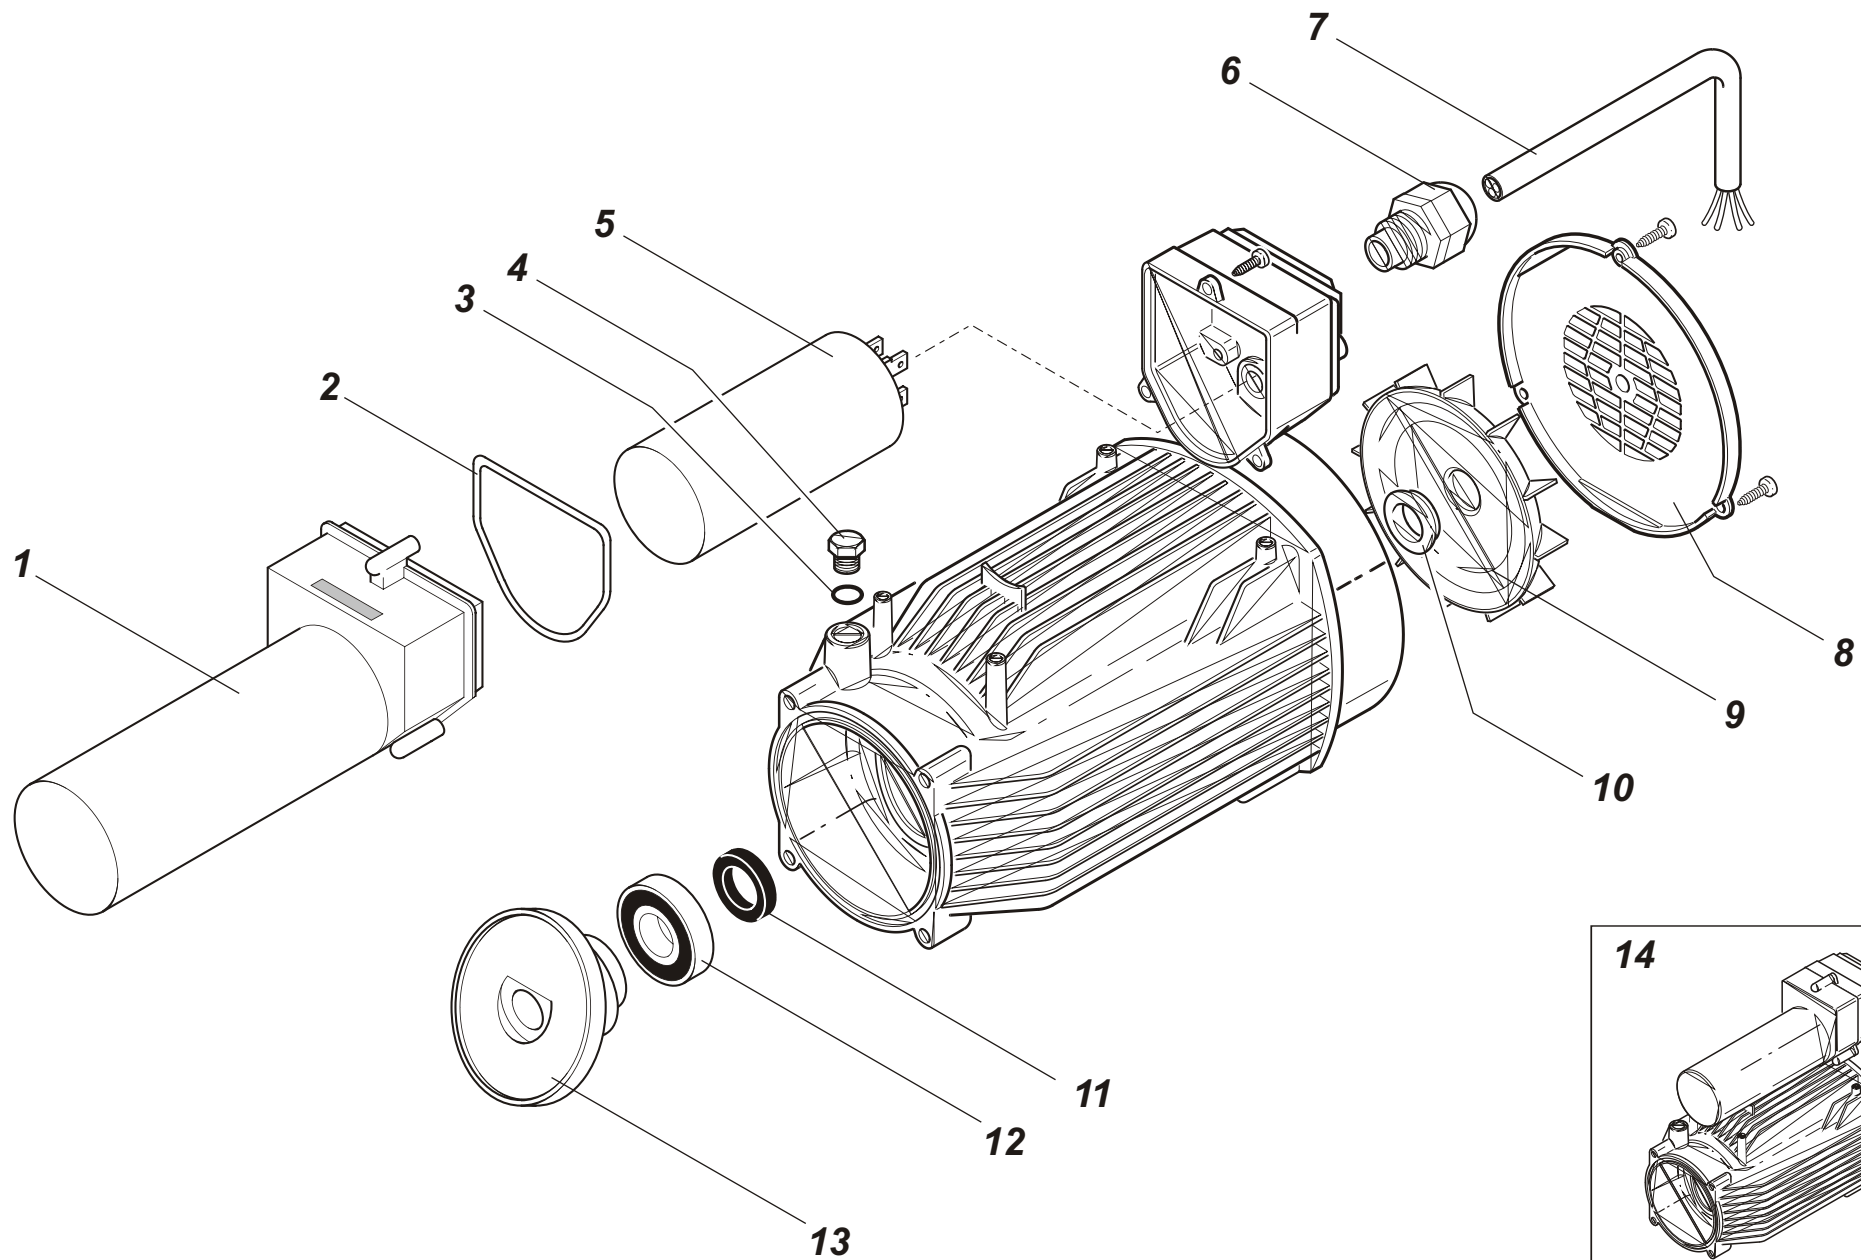

BABY GOAL 100/120 - Motore per Pompa HPT 101 TSS - HPT 120 TSS

MOTORE PER POMPA HPT 101 - HPT 120

Tav. 2850377

Pos.	HPT 120	HPT 101	IT	GB	FR
1	1620655		Scatola condensatore	Capacitor Box	Boite condensateur
2	8005005		OR 62x2	O-Ring	Bague
3	1620656		OR ø5,23x2,62	O-Ring	Bague
4	1620657		Tappo olio	Oil Dip Stick	Bouchon
5	8005006	8005071	Condensatore	Capacitor	Condensateur
6	8005077		Pressacavo	Cable gland	Presse-étoupe
7	1620737		Cavo senza spina	Cable	Clamp
8	1620607		Copriventola	Fan cowling	Cache ventilateur
9	8005042		Ventola	Fan	Ventilateur
10	1620651		Anello tenuta	Seal	Anneau
11	1620124		Anello tenuta 22x32x7	Seal	Anneau 22x32x7
12	1620196	8005075	Cuscinetto	Bearing	Roulement
13	8005079		Piattello oscillante	Wobble plate	Plateau oscillant
14	1620738	1620739	Motore per pompa HPT	El. Motor	Moteur