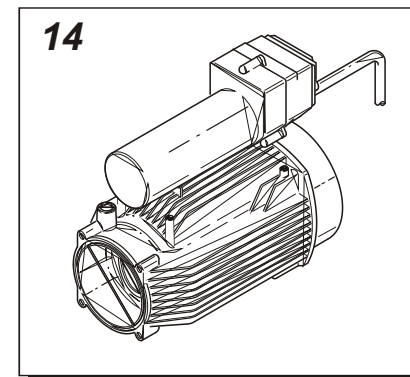

BABY GOAL 100/120 - Motore per Pompa HPT 101 TSS - HPT 120 TSS

MOTORE PER POMPA HPT 101 - HPT 120

Tav. 2850377

Pos.	HPT 120	HPT 101	IT	GB	FR
1	1620655		Scatola condensatore	Capacitor Box	Boite condensateur
2	8005005		OR 62x2	O-Ring	Bague
3	1620656		OR ø5,23x2,62	O-Ring	Bague
4	1620657		Tappo olio	Oil Dip Stick	Bouchon
5	8005006	8005071	Condensatore	Capacitor	Condensateur
6	8005077		Pressacavo	Cable gland	Presse-étoupe
7	1620737		Cavo senza spina	Cable	Clamp
8	1620607		Copriventola	Fan cowling	Cache ventilateur
9	8005042		Ventola	Fan	Ventilateur
10	1620651		Anello tenuta	Seal	Anneau
11	1620124		Anello tenuta 22x32x7	Seal	Anneau 22x32x7
12	1620196	8005075	Cuscinetto	Bearing	Roulement
13	8005079		Piattello oscillante	Wobble plate	Plateau oscillant
14	1620738	1620739	Motore per pompa HPT	El. Motor	Moteur