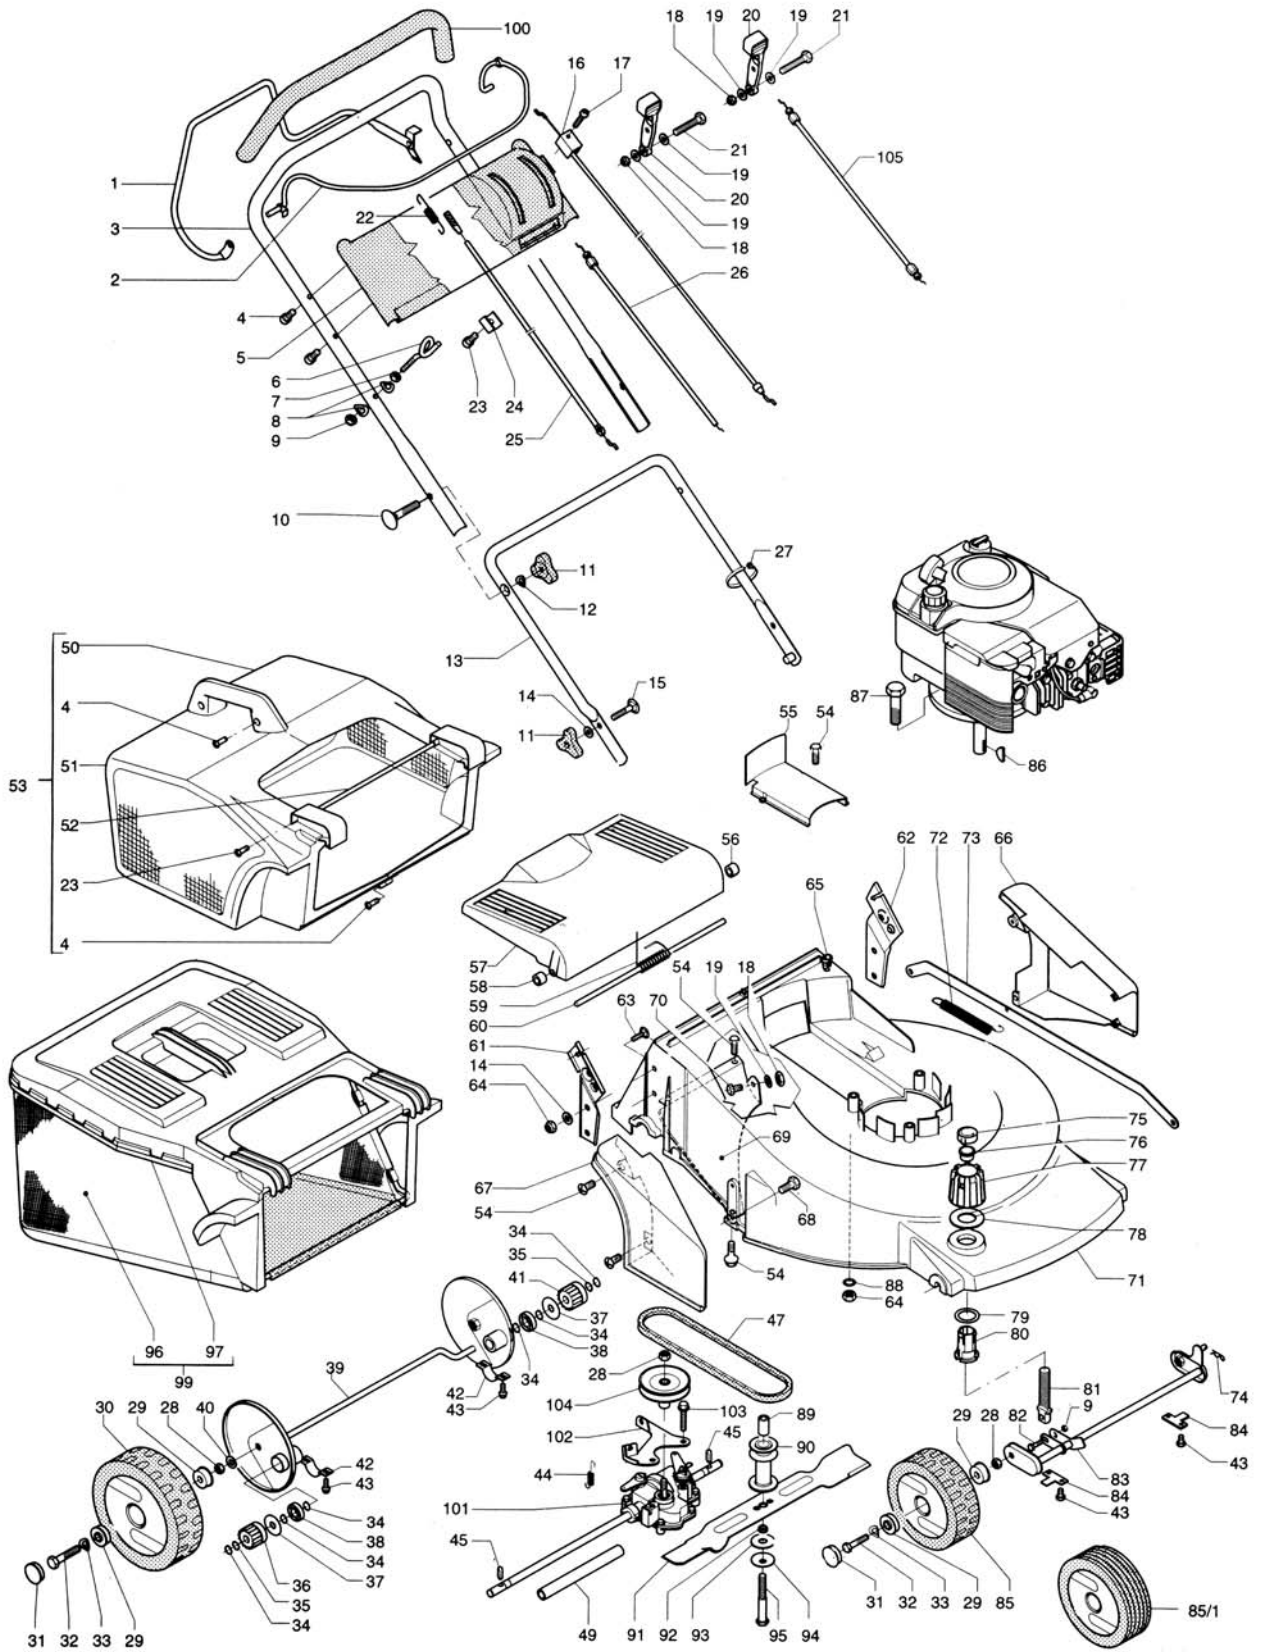

550 S3**CORTACESPED CAMPEON****LAMINA 1**

N.FIGURA	N.PLANO	DENOMINACION	PIEZAS
1	20000	Palanca embrague	1
2	20001	Mando	1
3	20002	Manillar superior	1
4	18341	Tornillo	7
5	30403	Placa del manillar	1
6	18375	Soporte cable	1
7	20006	Tuerca	1
8	20007	Arandela	2
9	18336	Tuerca	2
10	18295	Tornillo	2
11	20010	Tuerca palomilla	4
12	18298	Arandela	2
13	20012	Manillar inferior	1
14	18298	Arandela	6
15	18300	Tornillo	2
16	20015	Cable mm.1080-148 (B&S)	1
16	30339	Cable mm.1080-157 (HONDA GXV-140)	1
16	20600	Cable mm.1420-141,5 (TECNAMOTOR)	1
16	30340	Cable mm.1130-152 (HONDA GCV-160)	1
17	20016	Tornillo	1
18	18345	Tuerca	2
19	18344	Arandela	3
20	30395	Palanca	1
21	18343	Tornillo	1
22	20021	Muelle	1
23	18350	Tornillo	3
24	18349	Soporte cable	1
25	30300	Cable embrague	1
26	18347	Cable acelerador 1380 mm (B&S)	1
26	30341	Cable acelerador 1125	1
27	20026	Abrazadera	2
28	18316	Tuerca	4
29	20028	Cojinete	8
30	20029	Rueda	2
31	20035	Tapón	4
32	18323	Tornillo	4
33	20032	Arandela	4
34	18366	Anillo elastico	6
35	18371	Arandela	2
36	18370	Piñón	1
37	18369	Arandela	2
38	18367	Cojinete	2
39	20038	Eje trasero	1
41	18363	Piñón	1
42	18362	Soporte	2
43	18357	Tornillo	8
44	20043	Muelle	1
45	30404	Chaveta	2
47	30409	Correa	1
49	18374	Tubo distanciador	1
50	20049	Cesto izquierdo.	1
51	20050	Cesto derecho	1