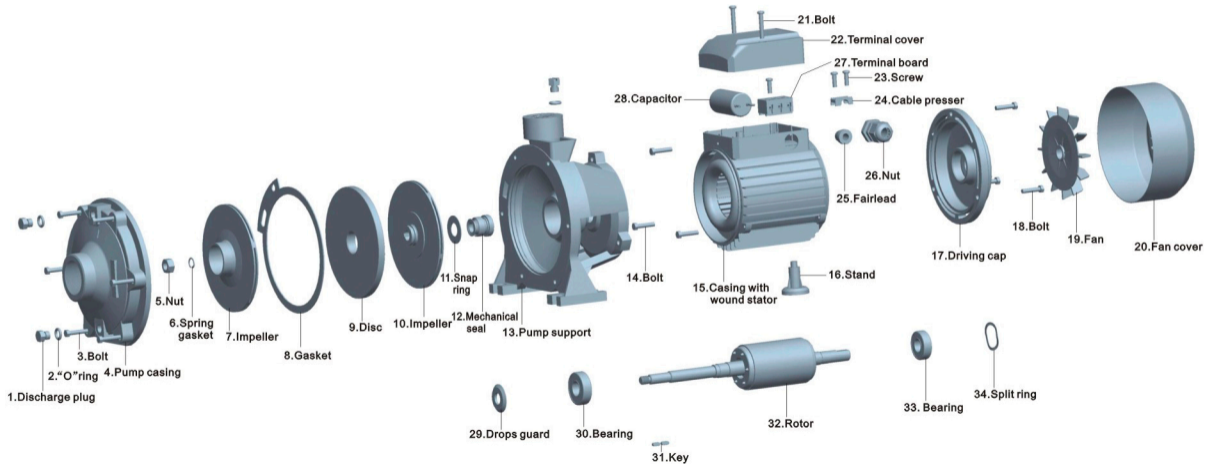

2HCP

2HCP-180

N.FIGURA	CODIGO	DENOMINACION
1	2HCP180-01	TAPON DE DESCARGA
2	2HCP180-02	JUNTA TORICA
3	2HCP180-03	TORNILLO
4	2HCP180-04	CUERPO BOMBA
5	2HCP180-05	TUERCA
6	2HCP180-06	ARANDELA MUELLE
7	2HCP180-07	RODETE LADO ASPIRACION
8	2HCP180-08	JUNTA BOMBA
9	2HCP180-09	DISCO
10	2HCP180-10	RODETE LADO IMPULSION
11	2HCP180-11	ARO DE CIERRE
12	2HCP180-12	SELLO MECANICO
13	2HCP180-13	SOPORTE BOMBA
14	2HCP180-14	TORNILLO
15	2HCP180-15	ESTATOR
16	2HCP180-16	APOYO
17	2HCP180-17	SOPORTE TRASERO MOTOR
18	2HCP180-18	TORNILLO
19	2HCP180-19	VENTILADOR
20	2HCP180-20	TAPA VENTILADOR
21	2HCP180-21	TORNILLO
22	2HCP180-22	TAPA CAJA CONEXIONES
23	2HCP180-23	TORNILLO
24	2HCP180-24	SUJETA CABLES
25	2HCP180-25	GUIA
26	2HCP180-26	PASACABLES
27	2HCP180-27	TERMINAL
29	2HCP180-29	GUARDAPOLVO
30	2HCP180-30	RODAMIENTO
31	2HCP180-31	CHAVETA
32	2HCP180-32	ROTOR
33	2HCP180-33	RODAMIENTO
34	2HCP180-34	ARANDELA DE MUELLE