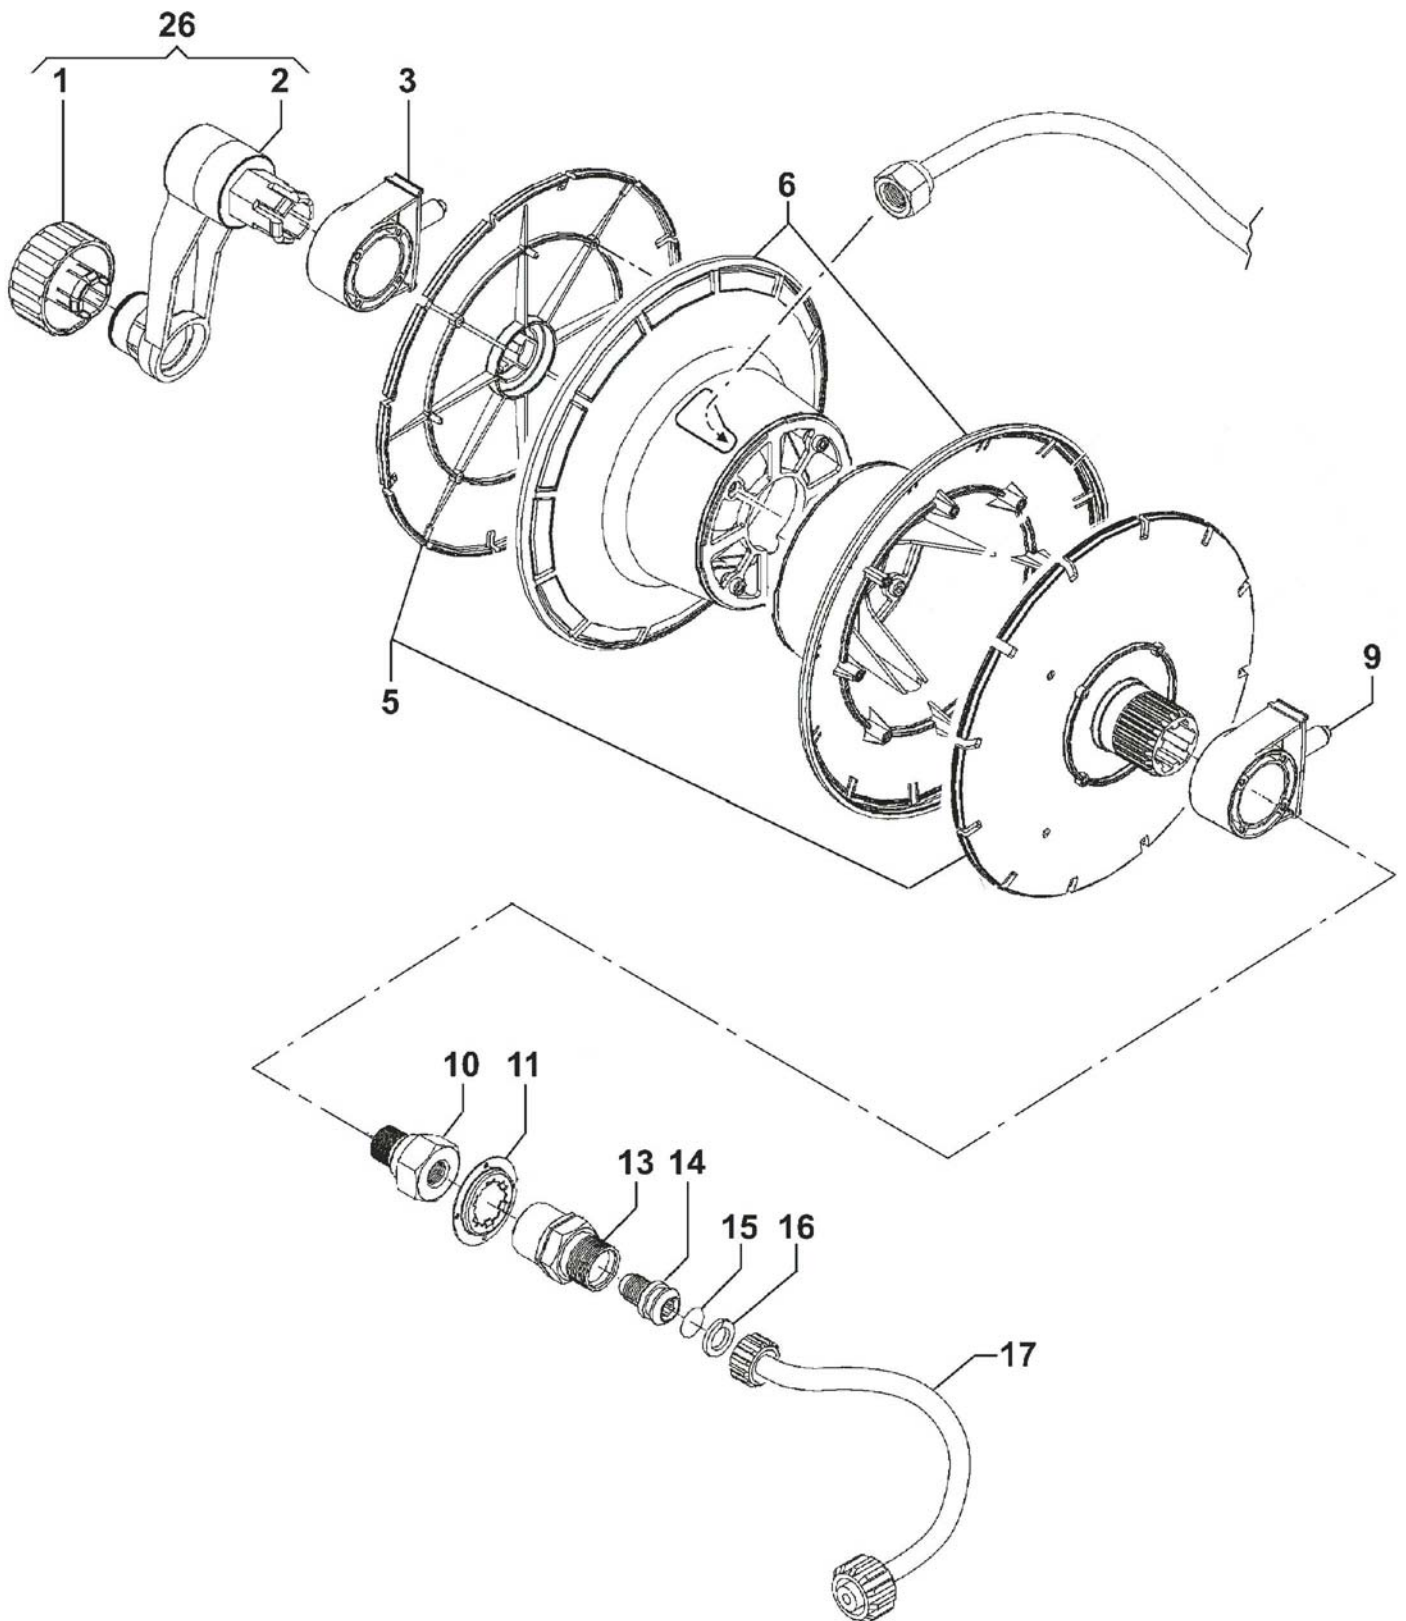

ESPLOSO AVVOLGI TUBO/HOSE REEL SPARE PARTS XR 1580

ESPLOSO AVVOLGI TUBO/HOSE REEL SPARE PARTS XR 1580

TAV.2850595

POS.	CODICE	IT - DESCRIZIONE	GB - DESCRIPTION
1	1625028	Pomello	Knob
2	1625030	Manovella	Handle
3	1625031	Supporto Avvolgitubo	Hose Reel Support
5	1625032	Disco Avvolgitubo	Hose Reel Disc
6	1625033	Corpo Avvolgitubo	Hose Reel Body
9	1625031	Supporto Avvolgitubo	Hose Reel Support
10	1625034	Nipplo	Nipple
11	1625035	Molla	Spring
13	1625036	Raccordo Speciale	Special Coupling
14	1625037	Vite Speciale	Special Screw
15	1625129	Guarnizione OR	O-Ring
16	1625130	Anello	Ring
17	1625131	Tubo A.P. Collegam.	Connection H.P. Hose
18	1625132	Kit Manovella	Handle Kit