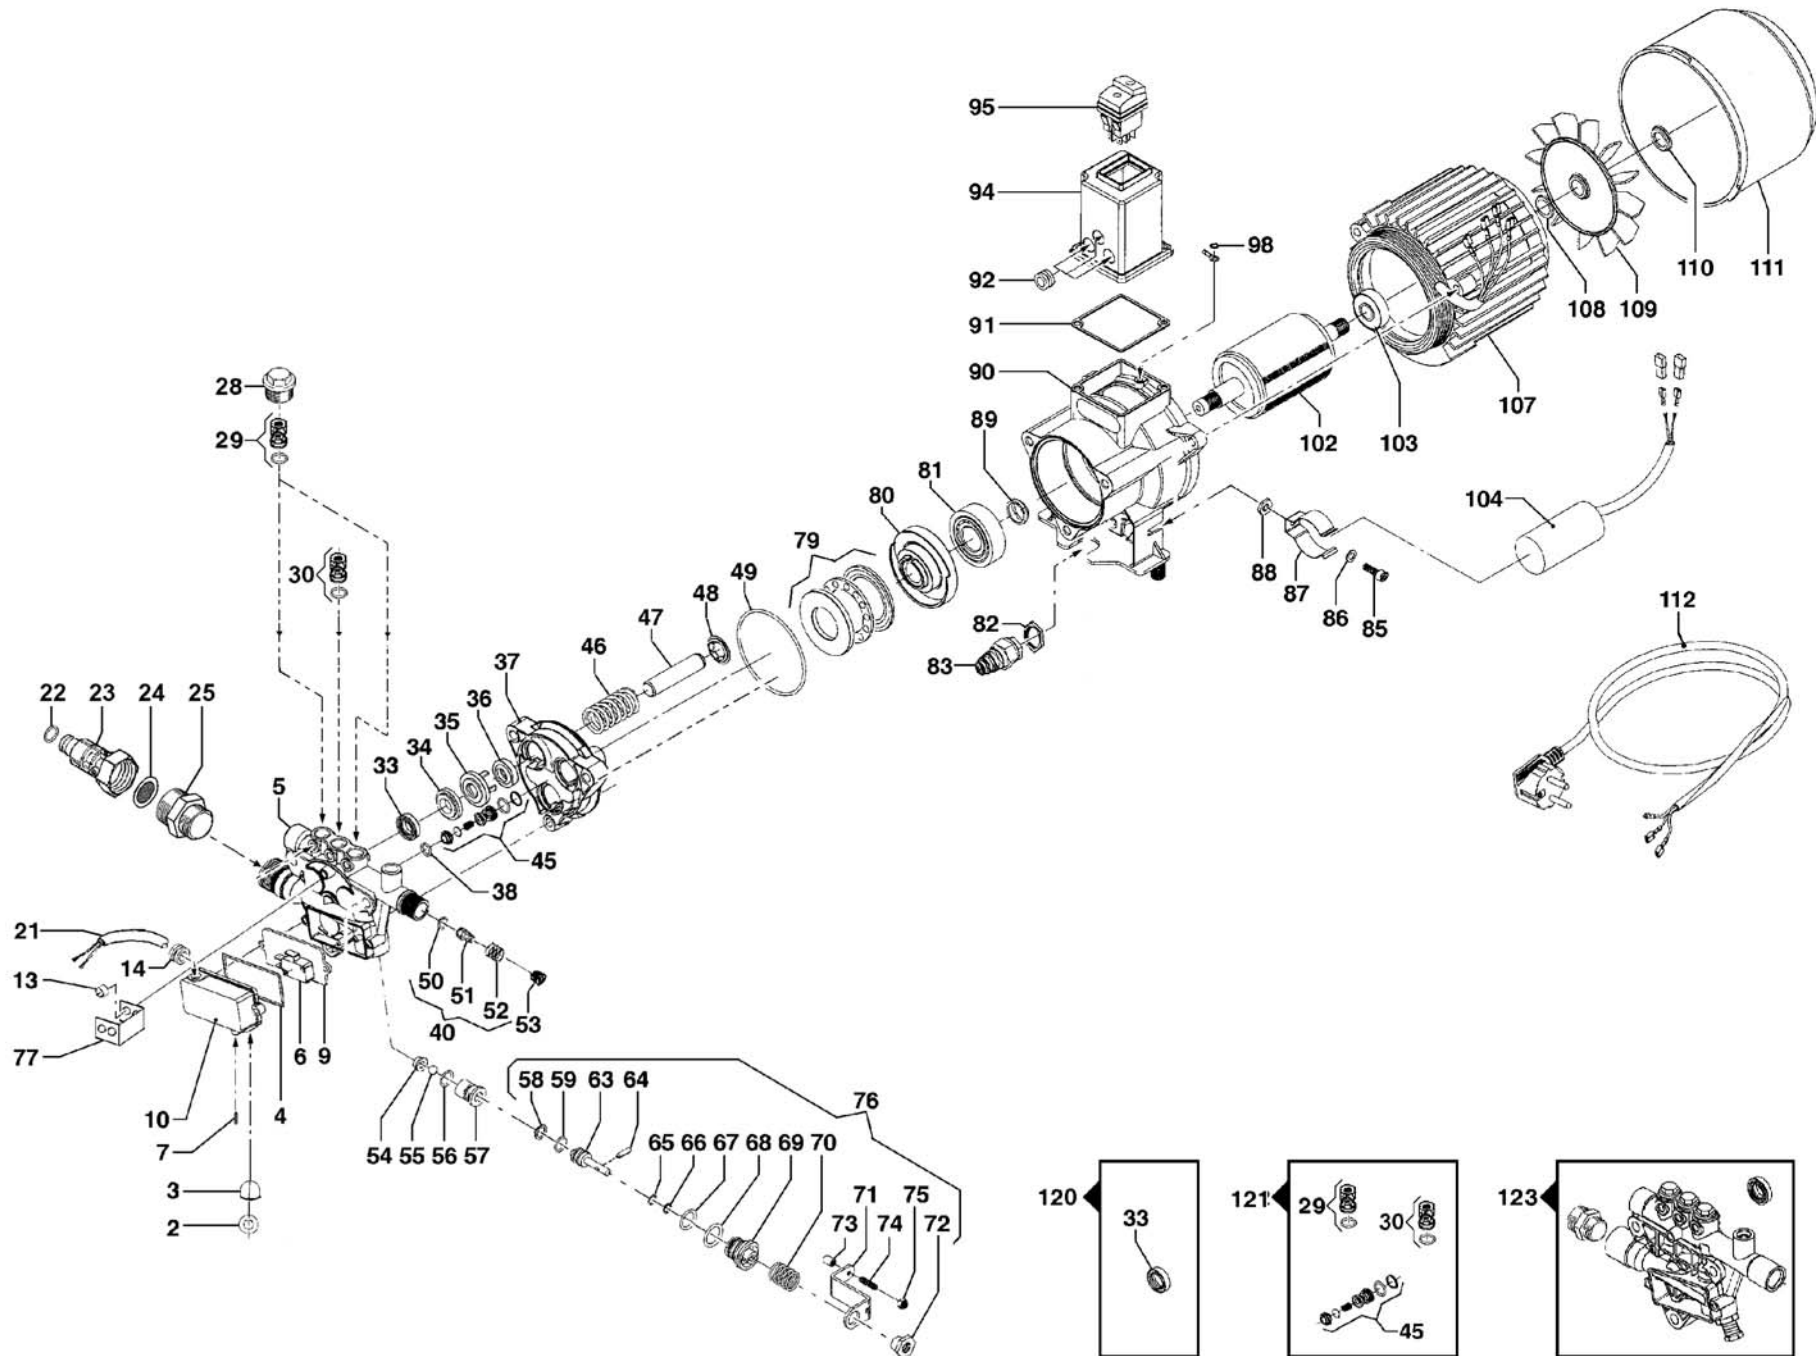

# ESPLOSO GENERALE MTP/MTP SPARE PARTS XR 1580

**ESPLOSO GENERALE MTP/MTP SPARE PARTS XR 1580**

TAV.2850596

POS.	CODICE	IT - DESCRIZIONE	GB - DESCRIPTION
2	1625049	Anello	Ring
3	1625050	Protezione	Protection
4	1625051	Guarnizione OR	O-Ring
5	1625133	Testata Pompa	Pump Manifold
6	1625134	Interruttore Total-Stop	Total-Stop Switch
7	1625053	Spina	Pin
9	1625054	Scatola TS	TS El. Box
10	1625055	Copertra TS	TS Cover
13	1625135	Distanziale	Shim
14	1625056	Pressacavo	Cable Holder
21	1625057	Cavo Total Stop	Total Stop Cable
22	1625060	Guarnizione OR	O-Ring
23	1625004	Raccordo Aspirazione	Suction Coupling
24	1625061	Filtro Aspirazione	Suction Filter
25	1625111	Nipplo	Nipple
28	1625136	Tappo Valvola	Valve Cap
29	1625137	Gruppo Valv. Mand.	Del. Valve Ass.y kit
30	1625138	Gruppo Valv. Mand.	Del. Valve Ass.y kit
33	1625139	Guarnizione Tenuta	Packing
34	1625140	Anello Portaguarniz.	Packing Retainer
35	1625141	Distanziale Paraolio	Oil Seal Spacer
36	1625142	Anello Tenuta Olio	Oil Seal
37	1625143	Carter Pompa	Pump Crankcase
38	1625064	Guarnizione OR	O-Ring
40	1625072	Kit Valvola Non Ritorno	Check valve kit
45	1625137	Gruppo Valv. Aspir.	Suct. Valve Ass.y kit
46	1625074	Molla	Spring
47	1625145	Pistone	Piston
48	1625146	Anello porta Molla	Piston Ring
49	1625077	Guarnizione OR	O-Ring
50	1625078	Guarnizione OR	O-Ring
51	1625079	Valvola Non Ritorno	Check Valve
52	1625080	Molla	Spring
53	1625081	Tappo	Plug
54	1625082	Sede Easy-Start	Easy-Start Seat
55	1625083	Sfera Easy-Start	Easy-Start Ball
56	1625084	Guarnizione OR	O-Ring
57	1625148	Sede	Seat
58	1625086	Anello	Ring
59	1625087	Guarnizione OR	O-Ring