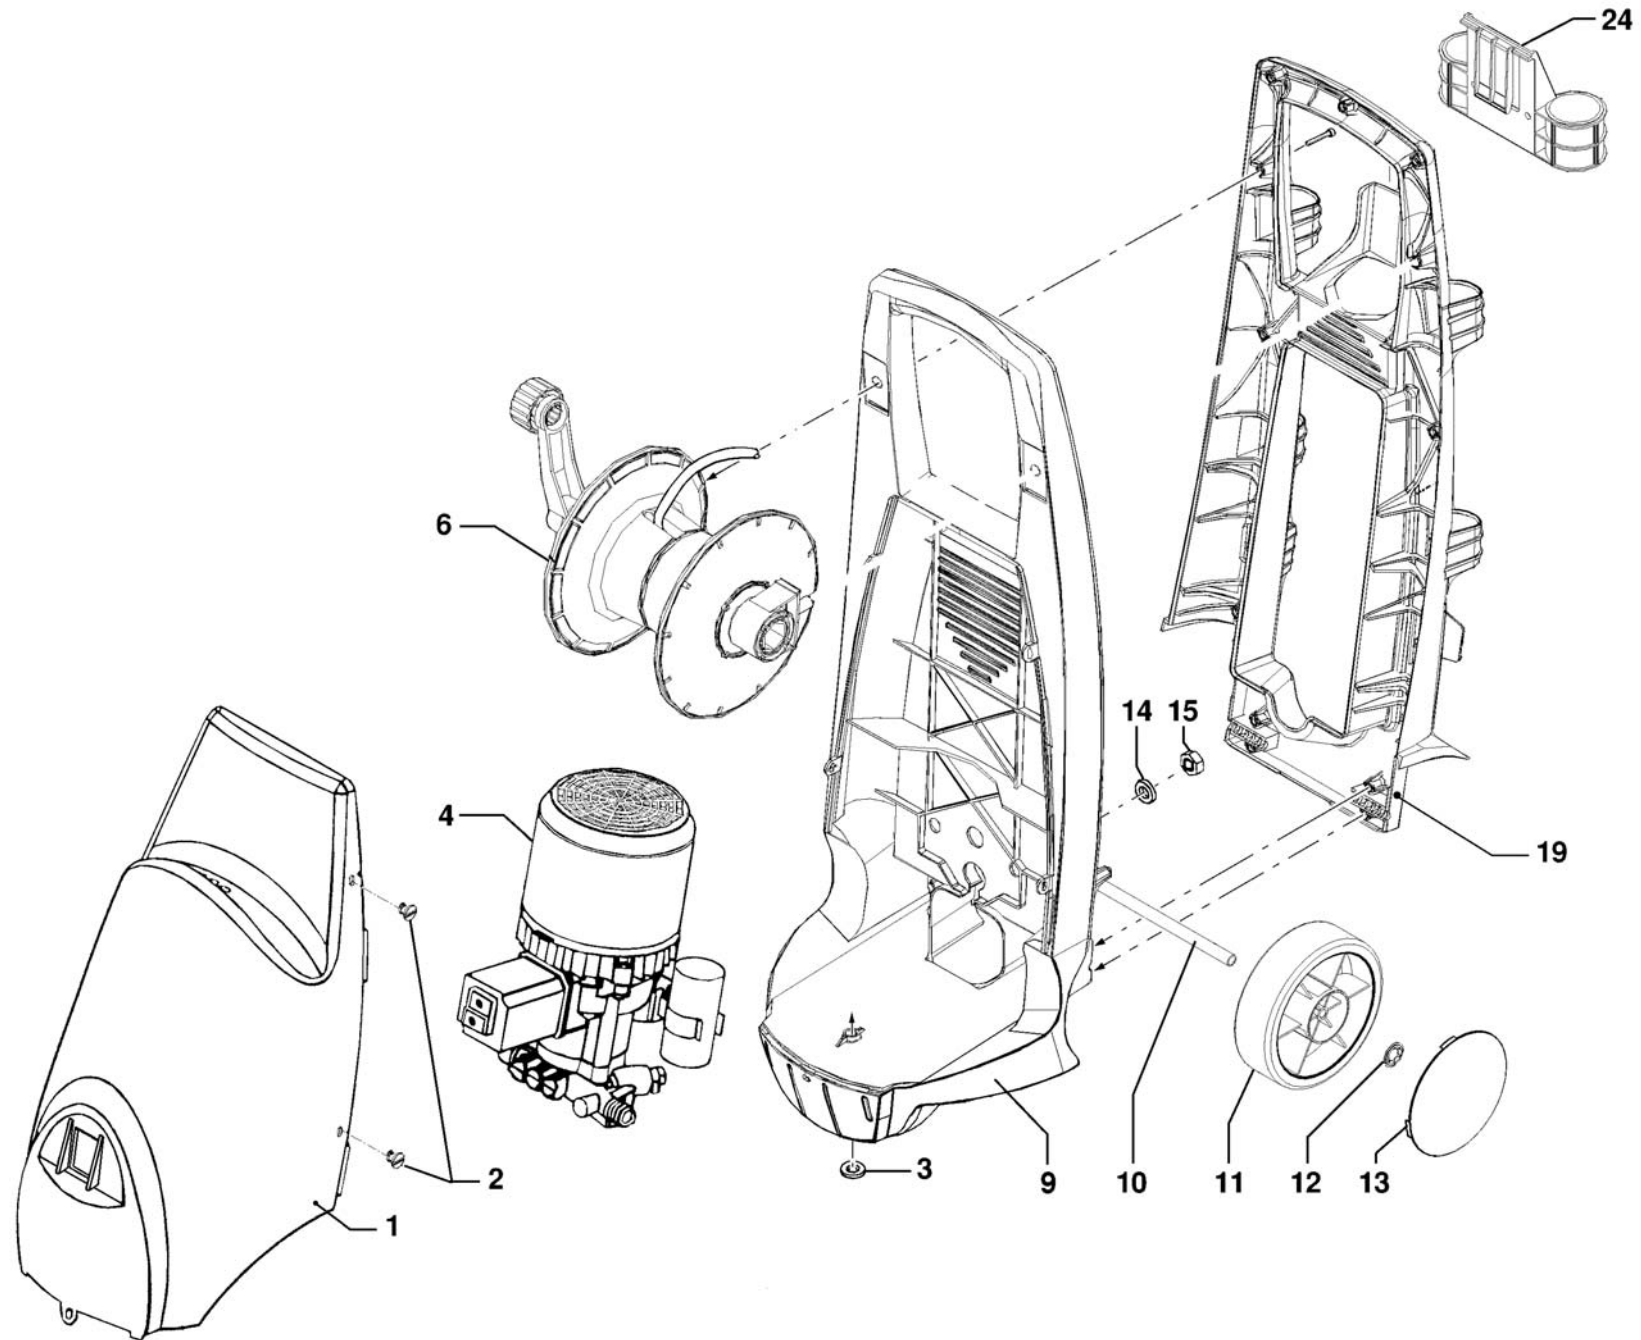

ESPLOSO GENERALE TELAIO/CHASSIS SPARE PARTS XR 1580

ESPLOSO GENERALE TELAIO/CHASSIS SPARE PARTS XR 1580

TAV.2850597

POS.	CODICE	IT - DESCRIZIONE	GB - DESCRIPTION
1	1625171	Carenatura	Cover
2	1625172	Viti Carenatura	Cover Screw
3	1625173	Rondella	Washer
4	1625174	Motopompa	Motorpump
6	1625175	Kit Avvolgitubo Completo	Complete Hose Reel Kit
9	1625176	Telaio Superiore	Upper Frame
10	1625177	Assale Ruota	Wheel Axle
11	1625178	Ruota	Wheel
12	1625179	Anello	Ring
13	1625180	Copriruota - Ø175	Wheel Cover - Ø175
14	1625181	Rondella	Washer
15	1625182	Dado	Nut
19	1625183	Telaio Inferiore	Lower Frame
24	1625184	Supporto Accessori	Accessories Support