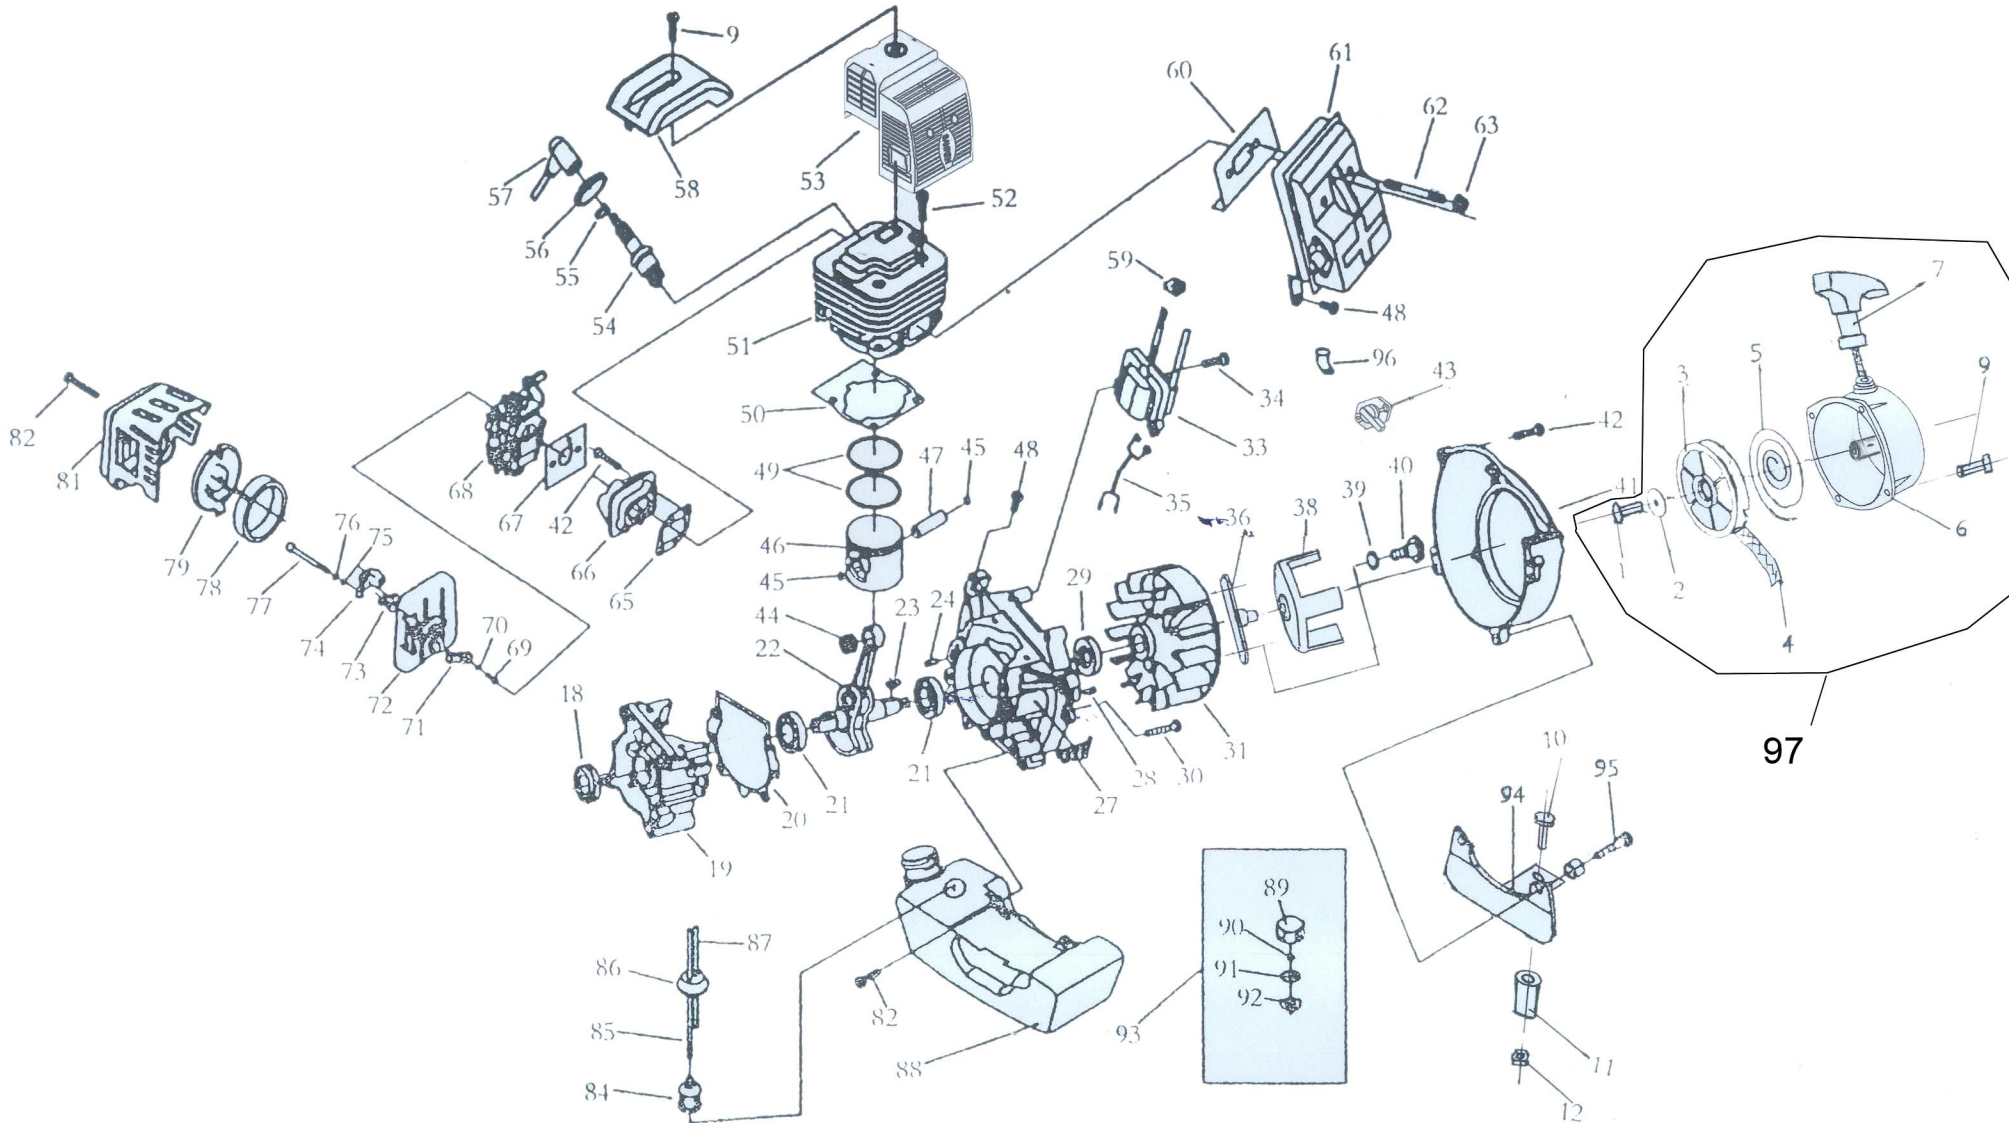

MOTOR

XPUMP40, DESPIECE MOTOR

NO.	PART NO.	PART NAME	QTY.
1	GB/T 67	screw M5*12	1
2	GB/T 97	washer 5	1
3	1E40F-5-06001	start rope reel	1
4	1E40F-5-06002	rope	1
5	1E40F-5-06005	recoil spring	1
6	1E40F-5-06003	start cover ass'y	1
7	1E40F-5-06007	start handle	1
8	1E40F-5-06008	start platen	1
9	GB/T 70	screw M5*25	4
10	GB/T 5782	screw M6*25	1
11	1E40F-5-06009	rubber cover	1
12	GB/T 6177	nut M6	1
13	1E40F-5-06010	platen spring	1
18	GB/T 9877	oil-seal 14*22*5	1
19	1E40F-5-01003	crank case	1
20	1E40F-5-01004	gasket	1
21	GB/T 276	bearing 6202/P4	2
22	1E40F-5-05000	crank shaft	1
23	GB/T 1099	key 3*13	1
24	GB/T 119	pin B5*12	2
27	1E40F-5-01001	guide cover	1
28	GB/T 119	pin B4*10	2
29	GB/T 9877	oil-seal 15*30*7	1
30	GB/T 70	screw M5*35	4
31	1E40F-5-05004	MAGNETO ROTOR COMP.	1
33	1E40F-5-11000	IGNITION COIL COMP.	1
34	GB/T 70	bolt M5*20	2
35	1E40F-5-11001	cord comp.	1
36	1E40F-5-13016	conjunction plank	1
38	1E40F-5-13001	pull out the dish	1
39	GB/T 93	washer 8	2
40	GB/T 5782	screw M8*12	2
41	1E40F-5-01002	fan cover	1
42	GB/T 70	bolt M5*25	4
43	1E40F-5-12000	stop switch	1
44	GB/T 5801	bearing	1
45	1E40F-5-04002	ring	2
46	1E40F-5-04003	piston	1

Sello mecanico (MECHANICAL SEAL)

Turbina (IMPELLER)

Difusor (VOLUTE SHELL)

Tapon cebado y tapon descarga (PLUG WITH ORING PUMP, PRIMING & DISCHARGE)