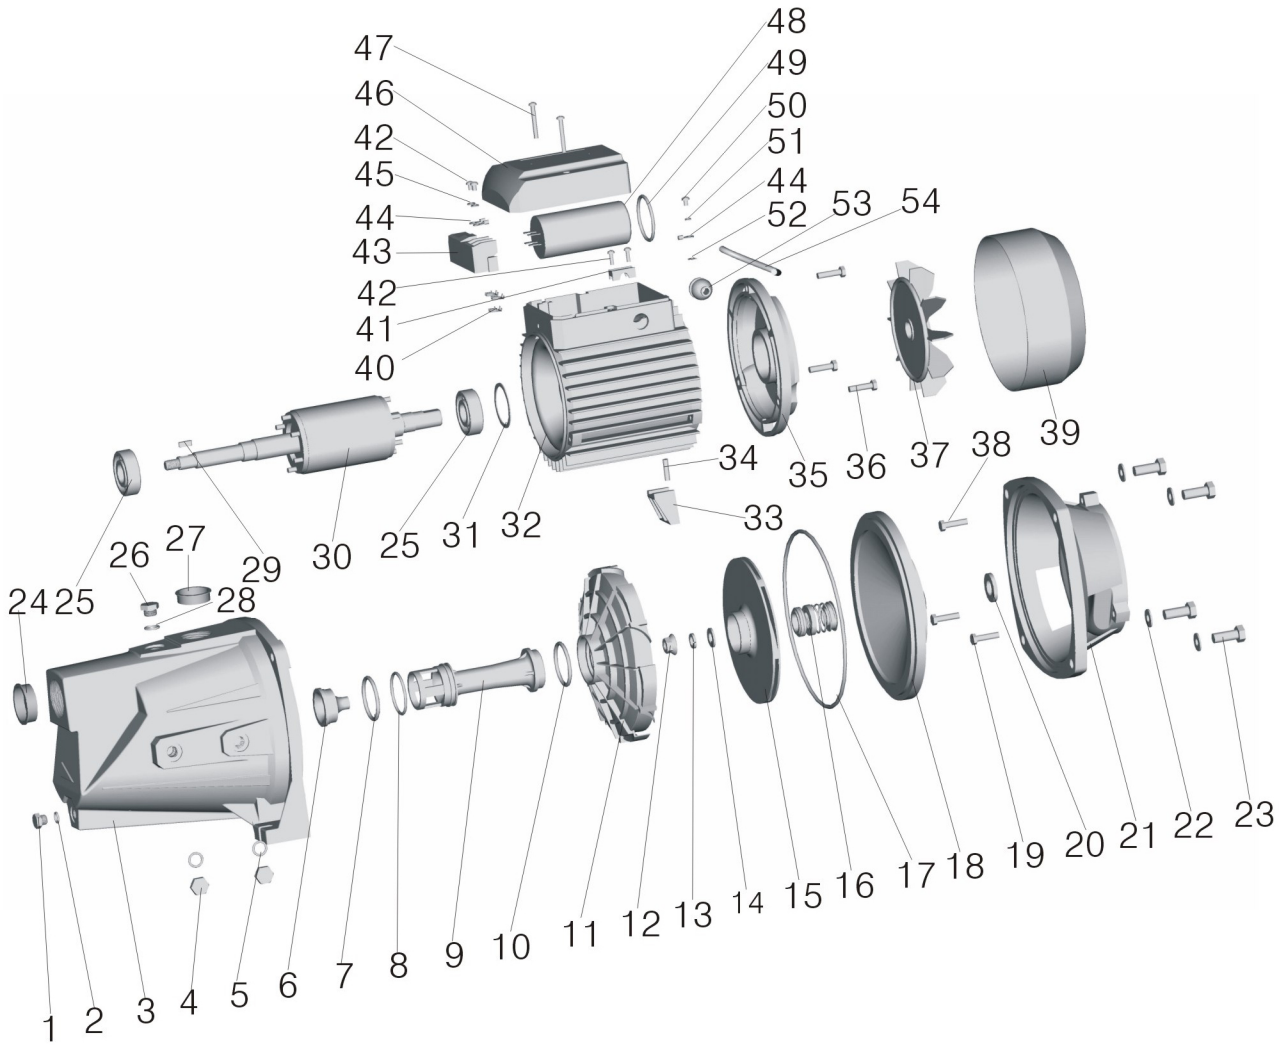

XJWM/3BH

XJWM/3BH

N.FIGURA	REFERENCIA	DENOMINACION	
1	XJWM/3BH-1	TAPÓN	1
2	XCM158-20	JUNTA TORICA D.8,2 X 1,9	1
3	XJWM/3BH-3	CUERPO BOMBA	1
4	XJWM/3BH-4	TAPÓN	1
5	XJWM/3BH-5	JUNTA TORICA D.11,8 X 2,65	2
6	XJWM/3BH-6	TOBERA	1
7	XJWM/3BH-7	JUNTA TORICA D.29 X 3,1	1
8	XJWM/3BH-50	JUNTA TORICA D.34,7 X 2,65	1
9	XJWM/3BH-8	TUBO VENTURI	1
10	XJWM/3BH-9	JUNTA TORICA D.40 X 3,55	1
11	XJWM/3BH-10	DIFUSOR	1
12	XJWM/3BH-11	TUERCA M10	1
13	XJM100L-50	ARANDELA MUELLE D.10	1
14	XJM100L-51	ARANDELA D.10	1
15	XJWM/3BH-12	RODETE	1
16	2XCM25160B-11	SELLO MECANICO	1
17	XJWM/3BH-13	JUNTA TORICA D178X3,55	1
18	XJWM/3BH-15	CUBIERTA	1
19	XJWM/3BH-16	TORNILLO M6X28	2
20	XJWM/3BH-17	REFLECTOR	1
21	XJWM/3BH-18	SOPORTE BOMBA	1
22	XJWM/3BH-53	ARANDELA D.10	4
23	XJWM/3BH-20	TORNILLO M10X30	4
24		NO SUMINISTRABLE	1
25	XJWM/3BH-19	RODAMIENTO	2
26	XJWM/3BH-25	TAPON	1
27		NO SUMINISTRABLE	1
28	XJWM/3BH-26	JUNTA TORICA D.12 X 2	1
29	XJWM/3BH-21	CHAVETA	1
30	XJWM/3BH-22	EJE-ROTOR	1
31	XJWM/3BH-24	ARANDELA ONDULADA D.47	1
32	XJWM/3BH-27	ESTATOR	1
33	XJWM/3BH-29	PIE	1
34	XJWM/3BH-28	PIN	1
35	XJWM/3BH-30	SOPORTE TRASERO MOTOR	1
36	XJWM/3BH-31	TORNILLO M6X30	3
37	XJWM/3BH-32	VENTILADOR	1
38	XJWM/3BH-54	TORNILLO M6X32	1
39	XJWM/3BH-33	CUBRE VENTILADOR	1
40	XJWM/3BH-55	CONECTOR D.6,3	3
41	XJM100L-38	SUJETA CABLES	1
42	XJM100L-35	TORNILLO M4X8	4
43	XJWM/3BH-34	CAJA CONEXIONES	1
44	XJWM/3BH-56	CONECTOR OT (2,5-4)	3
45	XJM100L-56	ARANDELA D.4	2
46	XJWM/3BH-36	TAPA CAJA CONEXIONES	1
47	XJWM/3BH-37	TORNILLO M4X37	2
48	XJWM/3BH-35	CONDENSADOR 40MF/450V	1
49	XJWM/3BH-57	JUNTA TORICA D.34,8 X 3,1	1
50	XJM100L-61	TORNILLO M4X6	1
51	XJM100L-62	ARANDELA MUELLE D.4	1
52	XJM100L-63	ARANDELA DE FIJACION D.4	1
53	XJWM/3BH-40	PASACABLES	1
54	XJWM/3BH-58	CABLE	1