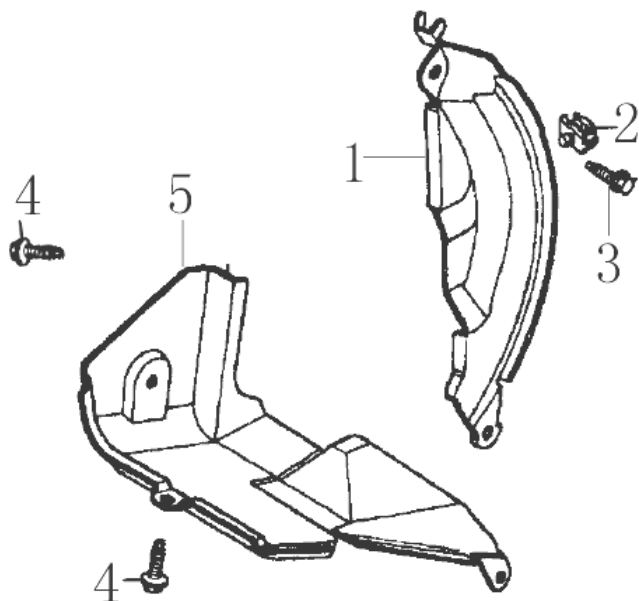

8. CHAPAS

REF.	CODIGO	DESCRIPCION	CANTIDAD
1	L160-100	PROTECTOR	1
2	30-1003-GP3000	ABRAZADERA CLIP	1
3	SCREW-M6X20	TORNILLO	1
4	SCREW-M6X12	TORNILLO	2
5	E160-009	PROTECTOR	1