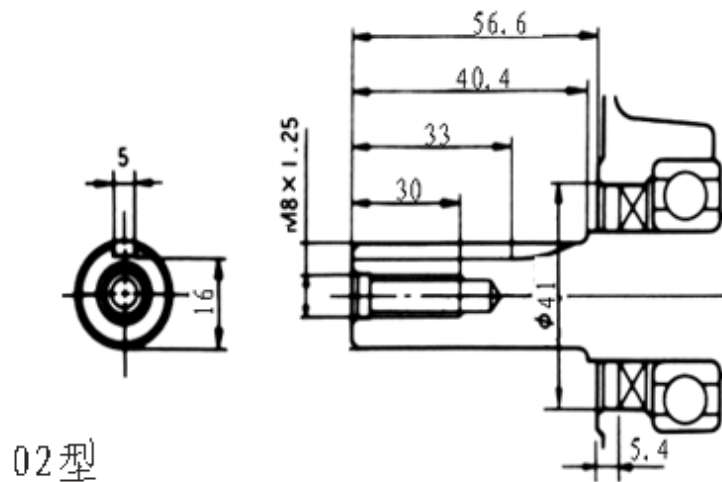

5. CIGÜEÑAL

02型