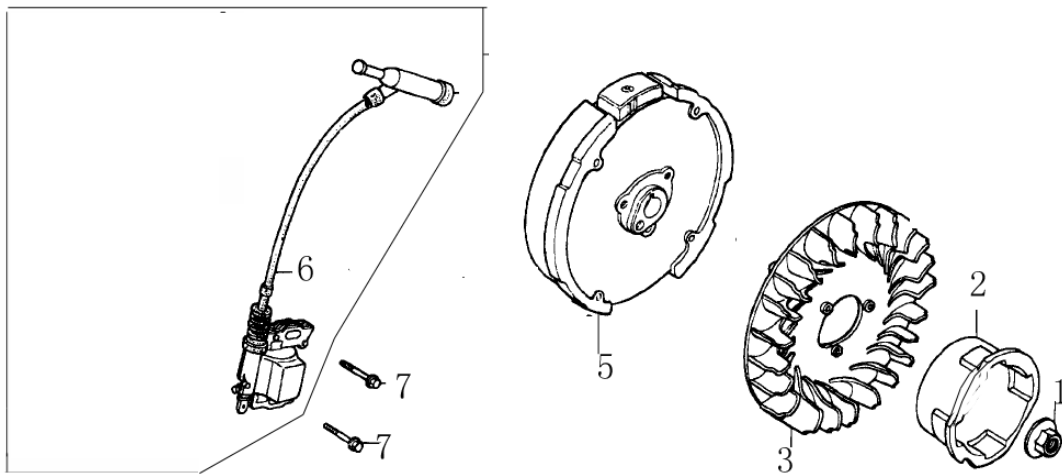

13. VOLANTE - ENCENIDO

REF.	CODIGO	DESCRIPCION	CANTIDAD
1	E120-029	TUERCA	1
2	E120-030	POLEA ARRANQUE	1
3	E160-007	VENTILADOR	1
5	E160-008	CONJUNTO VOLANTE	1
6	E160-016	BOBINA	1
7	SCREW-M6X25	TORNILLO	2