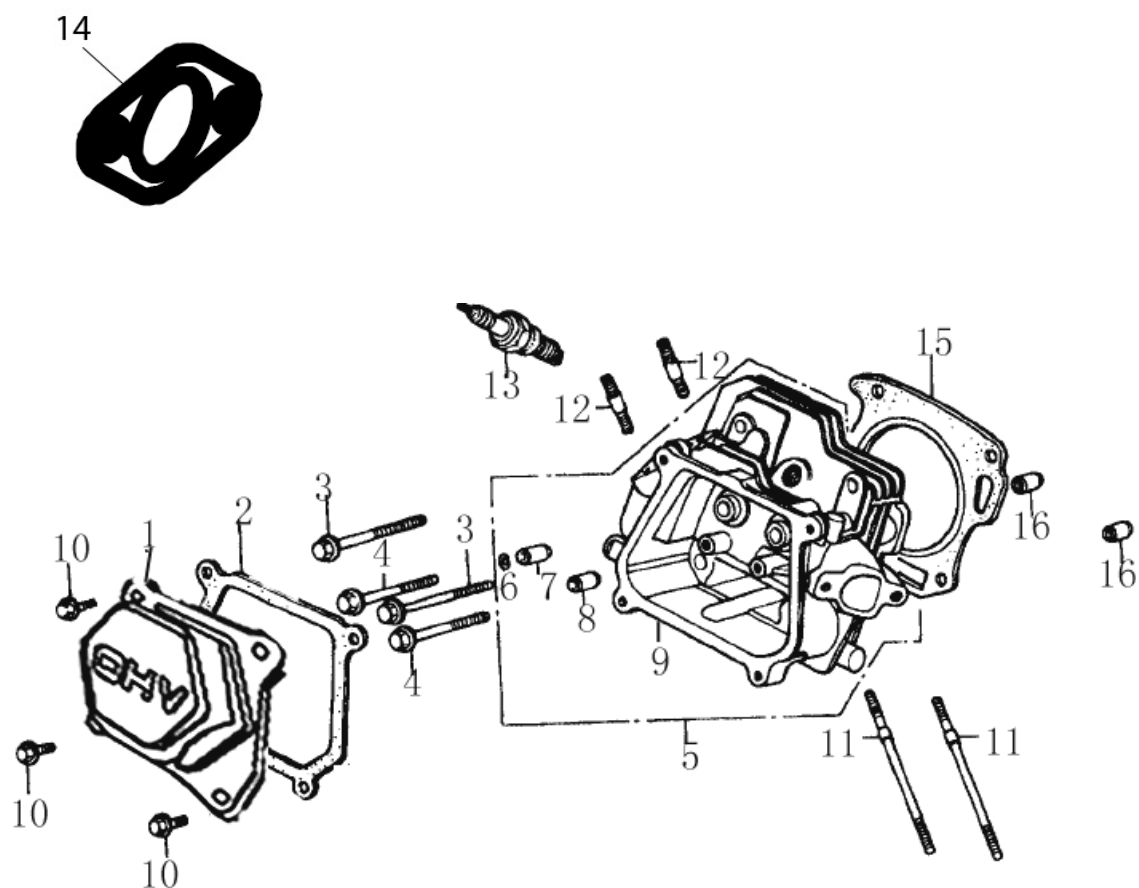

DESPIECE

WB-80

Campeón

INDICE

1. CULATA
2. BLOQUE MOTOR - ALERTA ACEITE
3. TAPA POSTERIOR
4. EMBOLO-BIELA
5. CIGÜEÑAL
6. EJE DE LEVAS
7. VOLUTA Y ARRANQUE REVERSIBLE
8. CHAPAS
9. CARBURADOR
10. FILTRO DE AIRE
11. SILENCIADOR
12. DEPOSITO DE COMBUSTIBLE
13. VOLANTE-ENCENDIDO
14. CONTROL
15. BOMBA WB-80 - BOMBA
16. BOMBA WB-80 - CHASIS

1. CULATA

REF.	CODIGO	DESCRIPCION	CANTIDAD
1	E120-075	CONJUNTO TAPA CULATA	1
2	E120-076	JUNTA TAPA CULATA	1
3	SCREW-M8X55	TORNILLO CULATA	2
4	SCREW-M8X55	TORNILLO CULATA	2
5	E160-022	CONJUNTO CULATA	1
6	--	PEDIR E160-022	--
7	--	PEDIR E160-022	--
8	--	PEDIR E160-022	--
9	--	PEDIR E160-022	--
10	SCREW-M6X12	TORNILLO M6X12	4
11	E120-073	ESPARRAGO	2
12	E120-102	ESPARRAGO	2
13	E160-021	BUJIA	1
14	E120-100	JUNTA ESCAPE	1
15	E120-083	JUNTA CULATA	1
16	--	PEDIR E160-022	--

2. BLOQUE MOTOR - ALERTA ACEITE

REF.	CODIGO	DESCRIPCION	CANTIDAD
1	50-0000-GP3000	CONJUNTO REGULADOR	1
2	E200-001	CONJUNTO BLOQUE MOTOR	1
3	E120-041	SENSOR DE ACEITE	1
4	E120-036	DIODO	1
5	E120-048	DESLIZADOR REGULADOR	1
6		NO SUMINISTRABLE	1
7	E120-047	CLIP REGULADOR	1
8	E120-046	CONTRAPESO	2
9	E120-042	ENGRANAJE REGULADOR	1
10	E120-043	PASADOR	2
11	E120-017	ARANDELA	1
12	E120-011	CLIP	1
13	E120-017	ARANDELA	1
14	E120-012	EJE REGULADOR	1
15	E120-040	RODAMIENTO DE BOLAS 6205	1
16	--	PEDIR120-041	1
17	14432	TUERCA M10	1
18	SCREW-M6X12	TONILLO	2
19	E160-010	ANILLO RETENCION ACEITE 25×41.25×6	1
20	E120-037	TAPON M10×1.25×15	2
21	E120-038	ARANDELA φ10×φ16×1.5	2
22	E120-044	EJE REGULADOR	1

3. TAPA POSTERIOR

REF.	CODIGO	DESCRIPCION	CANTIDAD
1	E160-014	TAPA POSTERIOR	1
2	E160-010	ANILLO RETENCION ACEITE 25×41.25×6	1
3	E120-051	NIVEL ACEITE	1
4	E120-052	JUNTA NIVEL	1
5	E120-040	RODAMIENTO DE BOLAS 6205	1
6	E120-088	FIJO 8X14	2
7	SCREW-M8X32	TORNILLO M8X32	6
8	--	PEDIR E120-051 + E120-52	--
9	E160-013	JUNTA TAPA POSTERIOR	1