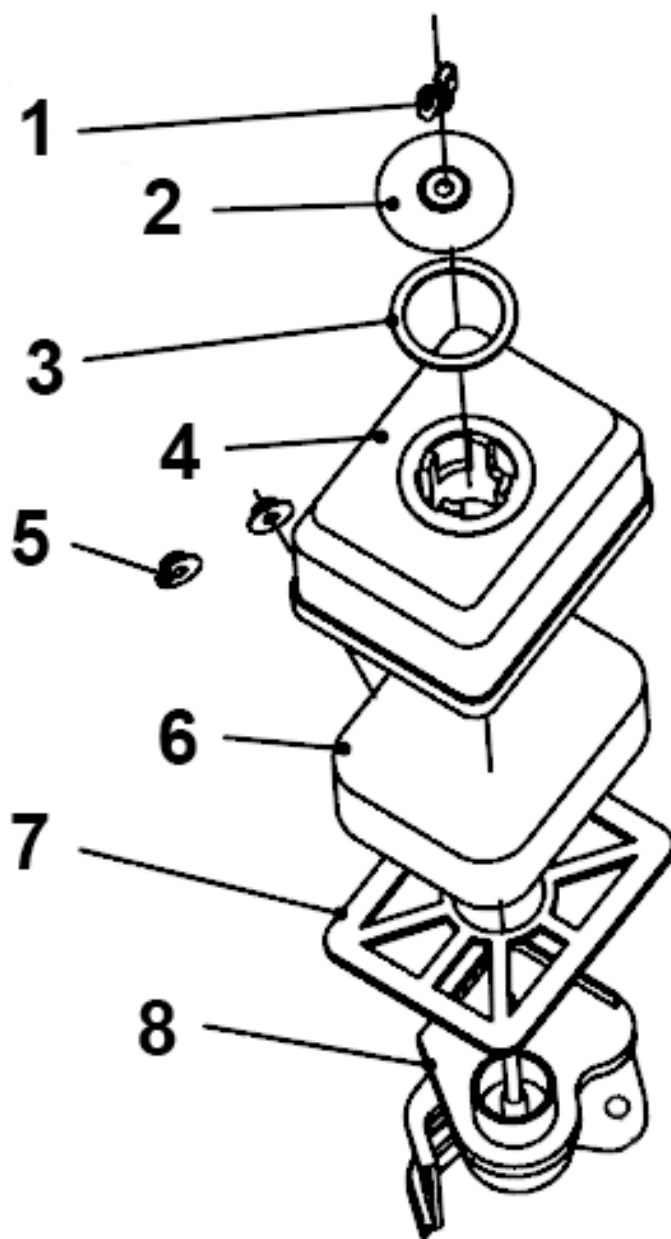

2. BLOQUE MOTOR - ALERTA ACEITE

REF.	CODIGO	DESCRIPCION	CANTIDAD
1	50-0000-GP3000	CONJUNTO REGULADOR	1
2	E200-001	CONJUNTO BLOQUE MOTOR	1
3	E120-041	SENSOR DE ACEITE	1
4	E120-036	DIODO	1
5	E120-048	DESLIZADOR REGULADOR	1
6		NO SUMINISTRABLE	1
7	E120-047	CLIP REGULADOR	1
8	E120-046	CONTRAPESO	2
9	E120-042	ENGRANAJE REGULADOR	1
10	E120-043	PASADOR	2
11	E120-017	ARANDELA	1
12	E120-011	CLIP	1
13	E120-017	ARANDELA	1
14	E120-012	EJE REGULADOR	1
15	E120-040	RODAMIENTO DE BOLAS 6205	1
16	--	PEDIR120-041	1
17	14432	TUERCA M10	1
18	SCREW-M6X12	TONILLO	2
19	E160-010	ANILLO RETENCION ACEITE 25×41.25×6	1
20	E120-037	TAPON M10×1.25×15	2
21	E120-038	ARANDELA φ10×φ16×1.5	2
22	E120-044	EJE REGULADOR	1

7. VOLUTA Y ARRANQUE REVERSIBLE

REF.	CODIGO	DESCRIPCION	CANTIDAD
1	RS-SPE160/200	CONJUNTO ARRANQUE	1
2	E120-019	CUERPO ARRANQUE	1
3	E120-020	ESPIRAL DE ARRANQUE	1
4	E120-021	CUERDA	1
5	E120-018	EMPUÑADURA	1
6	E120-022	POLEA ARRANQUE	1
7	E120-023	MUELLE GATILLO	2
8	E120-024	GATILLO	2
9	--	NO SUMINISTRABLE	1
10	E120-025	TAPA MUELLE	1
11	E120-026	TORNILLO CENTRAL	1
12	SCREW-M6X12	TORNILLO	5
13	E160-006	VOLUTA	1
14	E120-027	INTERRUPTOR DE PARO	1
14.1	30-0011-GP3000	TAPON GOMA	1
15	--	PEDIR LOS COMPONENTES	--
16	SCREW-M6X8	TORNILLO M6X8	3

10. FILTRO DEL AIRE

REF.	CODIGO	DESCRIPCION	CANTIDAD
	E160-2000	CONJUNTO FILTRO DE AIRE	1
1	E120-056	TUERCA PALOMILLA	1
2	E120-057	ARANDELA	1
3	E120-028	JUNTA	1
4	E160-015	TAPA FILTRO DE AIRE	1
5	NUT-M6	TUERCA M6	2
6	E120-060	ELEMENTO FILTRANTE "ESPUMA"	1
7	E120-061	BASE FILTRO DE AIRE	1
8	E120-062	CUERPO PRINCIPAL FILTRO AIRE	1