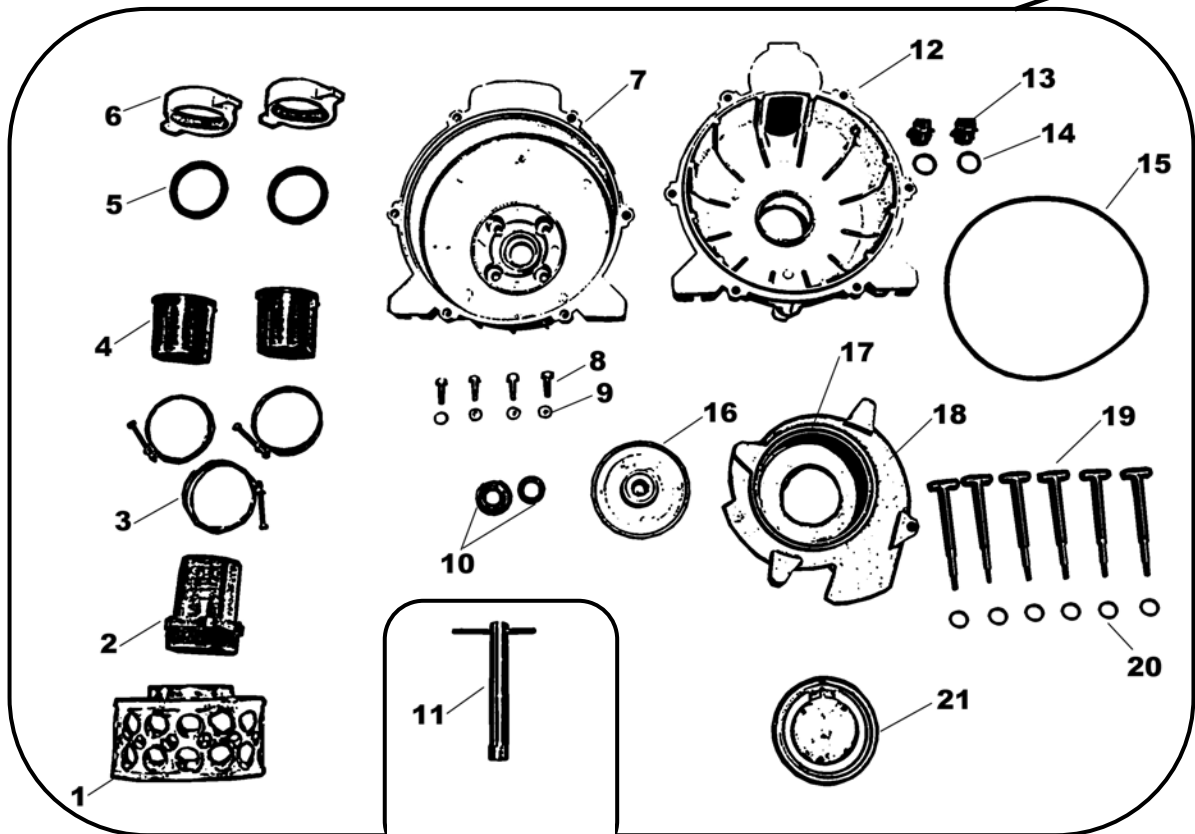

15. BOMBA WB-80 - BOMBA

22

REF.	CODIGO	DESCRIPCION	CANTIDAD
22	BWB80	CONJUNTO BOMBA	1
1	WB-01	FILTRO	1
2	WB-02	ACOPLE FILTRO-MANGUERA	1
3	C048	ABRAZADERA	3
4	C046RGA	RACOR	2
5	C044	JUNTA	2
6	C045RGA	TUERCA RACOR	2
7	WB-07	SOPORTE BOMBA	1
8	C026	TORNILLO M8X25	4
9	C003	JUNTA TORICA 16X8X1,5	4
10	WB-10	SELLO MECANICO	1
11	WB-11	LLAVE DE BUJIA	1
12	WB-12	CUERPO BOMBA	1
13	C015	TAPON	2
14	C014	JUNTA TORICA TAPON	2
15	WB-15	JUNTA TORICA CUERPO BOMBA	1
16	WB-16	RODETE	1
17	WB-17	JUNTA DIFUSOR	1
18	WB-18	DIFUSOR	1
19	WB-19	TORNILLO ESPECIAL FIJACION	6
20	WB-20	JUNA TORICA	6
21	WB-21	VALVULA ANTIRETORNO	1