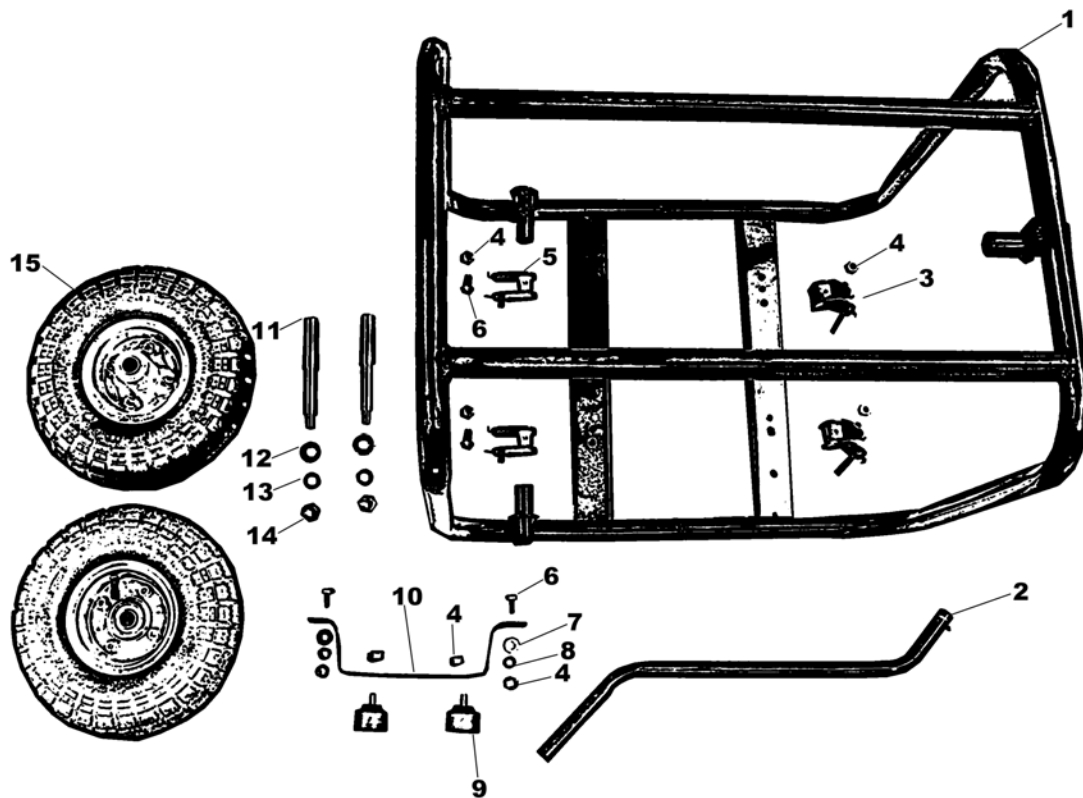

16. BOMBA WB-80 - CHASIS

REF.	CODIGO	DESCRIPCION	CANTIDAD
1	WB-22	CHASIS	1
2	WB-23	ASA	1
3	WB-24	SILEMBLOC	2
4	NUT-M8	TUERCA M8	8
5	WB-26	SILEMBLOC	2
6	21429	TORNILLO M8X16	4
7	11102	GLOWER 8	2
8	13038	ARANDELA PLANA D8	2
9	C027	SILEMBLOC	2
10	WB-31	PIE	1
11	WB-32	EJE	2
12	24343	ARANDELA PLANA D.12	2
13	11104	GLOWER D.12	2
14	22620	TUERCA M12	2
15	WB-36	RUEDA	2