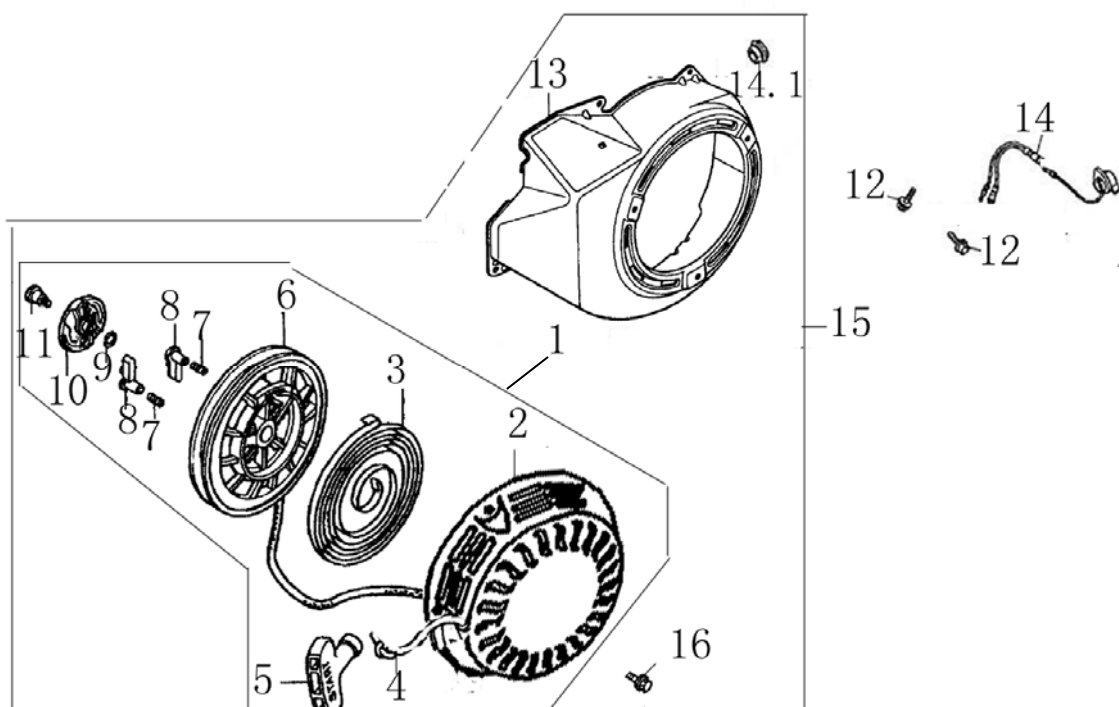

2. BLOQUE MOTOR - ALERTA ACEITE

REF.	CODIGO	DESCRIPCION	CANTIDAD
1	50-0000-GP3000	CONJUNTO REGULADOR	1
2	E200-001	CONJUNTO BLOQUE MOTOR	1
3	E120-041	SENSOR DE ACEITE	1
4	E120-036	DIODO	1
5	E120-048	DESLIZADOR REGULADOR	1
6		NO SUMINISTRABLE	1
7	E120-047	CLIP REGULADOR	1
8	E120-046	CONTRAPESO	2
9	E120-042	ENGRANAJE REGULADOR	1
10	E120-043	PASADOR	2
11	E120-017	ARANDELA	1
12	E120-011	CLIP	1
13	E120-017	ARANDELA	1
14	E120-012	EJE REGULADOR	1
15	E120-040	RODAMIENTO DE BOLAS 6205	1
16	--	PEDIR120-041	1
17	14432	TUERCA M10	1
18	SCREW-M6X12	TONILLO	2
19	E160-010	ANILLO RETENCION ACEITE 25×41.25×6	1
20	E120-037	TAPON M10×1.25×15	2
21	E120-038	ARANDELA φ10×φ16×1.5	2
22	E120-044	EJE REGULADOR	1

6. EJE DE LEVAS

REF.	CODIGO	DESCRIPCION	CANTIDAD
1	E200-005	CONJUNTO EJE DE LEVAS	1
2	E160-027	VARILLA	2
3	E120-092	CONJUNTO ESPARRAGO	2
4	E120-091	BALANCIN	2
5	E120-090	ROTULA BALANCIN	2
6	E120-089	TUERCA AJUSTE	2
7	E160-023	VALVULA ADMISION	1
8	E160-024	VALVULA ESCAPE	1
9	E120-080	MUELLE VALVULA	2
10	E120-078	ASIENTO MUELLE VALVULA ADMISION	1
11	E120-079	ASIENTO MUELLE VALVULA ESCAPE	1
12	E120-077	ROTADOR VALVULA	1
13	E160-026	PLACA QUIA EMPUJADORES	1
14	07-0015-GP3000	RETEN VALVULA ADMISION	1
15	E200-004	EMPUJADOR	2

7. VOLUTA Y ARRANQUE REVERSIBLE

REF.	CODIGO	DESCRIPCION	CANTIDAD
1	RS-SPE160/200	CONJUNTO ARRANQUE	1
2	E120-019	CUERPO ARRANQUE	1
3	E120-020	ESPIRAL DE ARRANQUE	1
4	E120-021	CUERDA	1
5	E120-018	EMPUÑADURA	1
6	E120-022	POLEA ARRANQUE	1
7	E120-023	MUELLE GATILLO	2
8	E120-024	GATILLO	2
9	--	NO SUMINISTRABLE	1
10	E120-025	TAPA MUELLE	1
11	E120-026	TORNILLO CENTRAL	1
12	SCREW-M6X12	TORNILLO	5
13	E160-006	VOLUTA	1
14	E120-027	INTERRUPTOR DE PARO	1
14.1	30-0011-GP3000	TAPON GOMA	1
15	--	PEDIR LOS COMPONENTES	--
16	SCREW-M6X8	TORNILLO M6X8	3