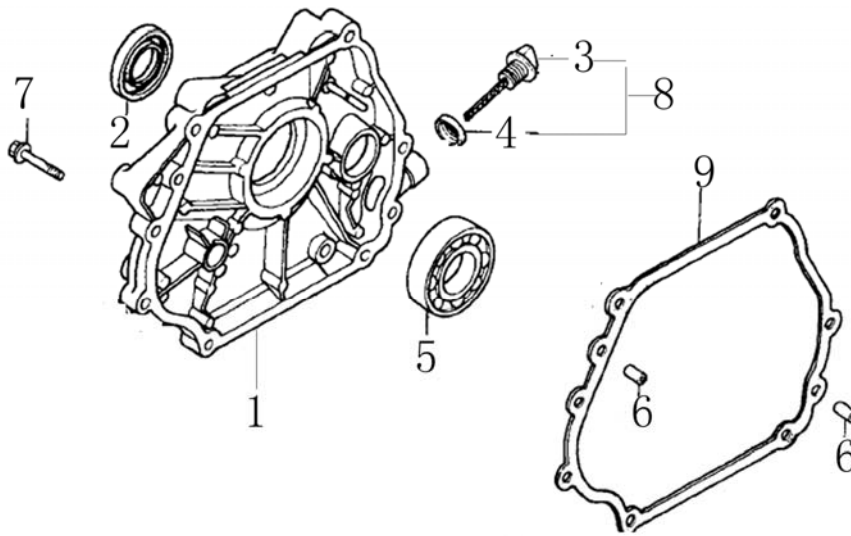

DESPIECE

WB-80

Campeón

INDICE

1. CULATA
2. BLOQUE MOTOR - ALERTA ACEITE
3. TAPA POSTERIOR
4. EMBOLO-BIELA
5. CIGÜEÑAL
6. EJE DE LEVAS
7. VOLUTA Y ARRANQUE REVERSIBLE
8. CHAPAS
9. CARBURADOR
10. FILTRO DE AIRE
11. SILENCIADOR
12. DEPOSITO DE COMBUSTIBLE
13. VOLANTE-ENCENDIDO
14. CONTROL
15. BOMBA WB-80 - BOMBA
16. BOMBA WB-80 - CHASIS

1. CULATA

REF.	CODIGO	DESCRIPCION	CANTIDAD
1	E120-075	CONJUNTO TAPA CULATA	1
2	E120-076	JUNTA TAPA CULATA	1
3	SCREW-M8X55	TORNILLO CULATA	2
4	SCREW-M8X55	TORNILLO CULATA	2
5	E160-022	CONJUNTO CULATA	1
6	--	PEDIR E160-022	--
7	--	PEDIR E160-022	--
8	--	PEDIR E160-022	--
9	--	PEDIR E160-022	--
10	SCREW-M6X12	TORNILLO M6X12	4
11	E120-073	ESPARRAGO	2
12	E120-102	ESPARRAGO	2
13	E160-021	BUJIA	1
14	E120-100	JUNTA ESCAPE	1
15	E120-083	JUNTA CULATA	1
16	--	PEDIR E160-022	--

2. BLOQUE MOTOR - ALERTA ACEITE

REF.	CODIGO	DESCRIPCION	CANTIDAD
1	50-0000-GP3000	CONJUNTO REGULADOR	1
2	E200-001	CONJUNTO BLOQUE MOTOR	1
3	E120-041	SENSOR DE ACEITE	1
4	E120-036	DIODO	1
5	E120-048	DESLIZADOR REGULADOR	1
6		NO SUMINISTRABLE	1
7	E120-047	CLIP REGULADOR	1
8	E120-046	CONTRAPESO	2
9	E120-042	ENGRANAJE REGULADOR	1
10	E120-043	PASADOR	2
11	E120-017	ARANDELA	1
12	E120-011	CLIP	1
13	E120-017	ARANDELA	1
14	E120-012	EJE REGULADOR	1
15	E120-040	RODAMIENTO DE BOLAS 6205	1
16	--	PEDIR120-041	1
17	14432	TUERCA M10	1
18	SCREW-M6X12	TONILLO	2
19	E160-010	ANILLO RETENCION ACEITE 25×41.25×6	1
20	E120-037	TAPON M10×1.25×15	2
21	E120-038	ARANDELA φ10×φ16×1.5	2
22	E120-044	EJE REGULADOR	1

3. TAPA POSTERIOR

REF.	CODIGO	DESCRIPCION	CANTIDAD
1	E160-014	TAPA POSTERIOR	1
2	E160-010	ANILLO RETENCION ACEITE 25×41.25×6	1
3	E120-051	NIVEL ACEITE	1
4	E120-052	JUNTA NIVEL	1
5	E120-040	RODAMIENTO DE BOLAS 6205	1
6	E120-088	FIJO 8X14	2
7	SCREW-M8X32	TORNILLO M8X32	6
8	--	PEDIR E120-051 + E120-52	--
9	E160-013	JUNTA TAPA POSTERIOR	1