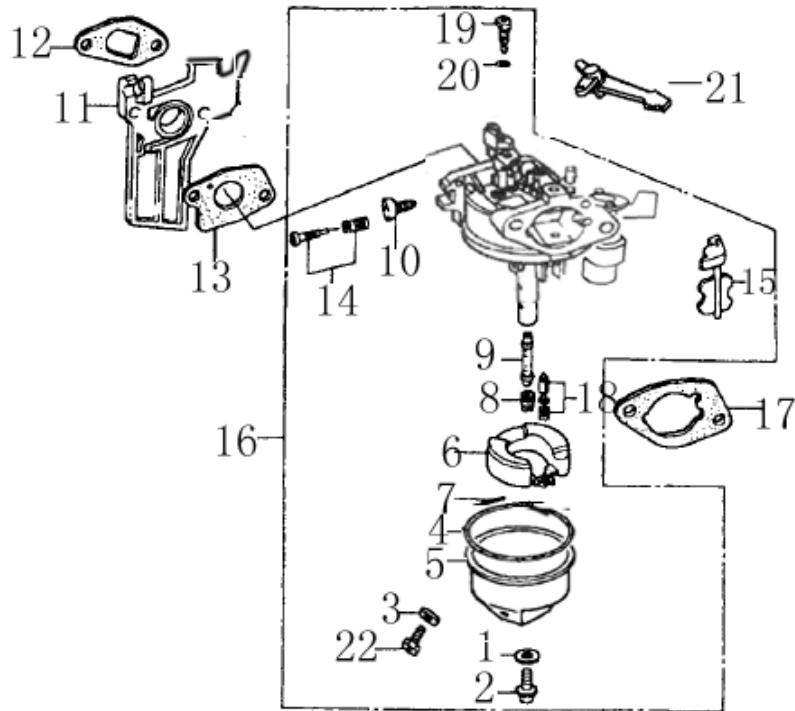

9. CARBURADOR

REF.	CODIGO	DESCRIPCION	CANTIDAD
1	--	NO SUMINISTRABLE	1
2	--	NO SUMINISTRABLE	1
3	--	NO SUMINISTRABLE	1
4	--	NO SUMINISTRABLE	1
5	--	NO SUMINISTRABLE	1
6	--	NO SUMINISTRABLE	1
7	--	NO SUMINISTRABLE	1
8	--	NO SUMINISTRABLE	1
9	--	NO SUMINISTRABLE	1
10	--	NO SUMINISTRABLE	1
11	E160-020	JUNTA ADMISION	1
12	E160-019	SEPARADOR	1
13	E120-070	JUNTA CARBURADOR	1
14	--	NO SUMINISTRABLE	1
15	--	NO SUMINISTRABLE	1
16	E200-003	CARBURADOR	1
17	E120-067	JUNTA FILTRO DE AIRE	1
18	--	NO SUMINISTRABLE	1
19	--	NO SUMINISTRABLE	1
20	--	NO SUMINISTRABLE	1
21	E160-017	PALANCA STARTER	1
22	--	NO SUMINISTRABLE	1