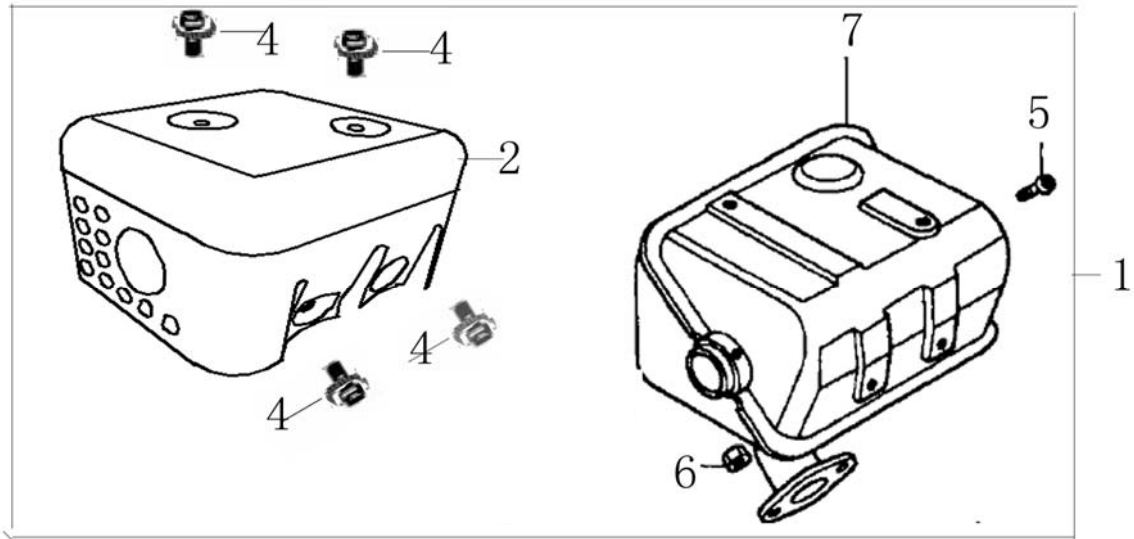

11. SILENCIADOR

REF.	CODIGO	DESCRIPCION	CANTIDAD
1	E160-3000	CONJUNTO SILENCIADOR	1
2	E160-028	PROTECTOR	1
4	E120-096	TORNILLO	4
5	--	NO SUMINISTRABLE	1
6	E120-099	TUERCA	2
7	E160-029	SILENCIADOR	1