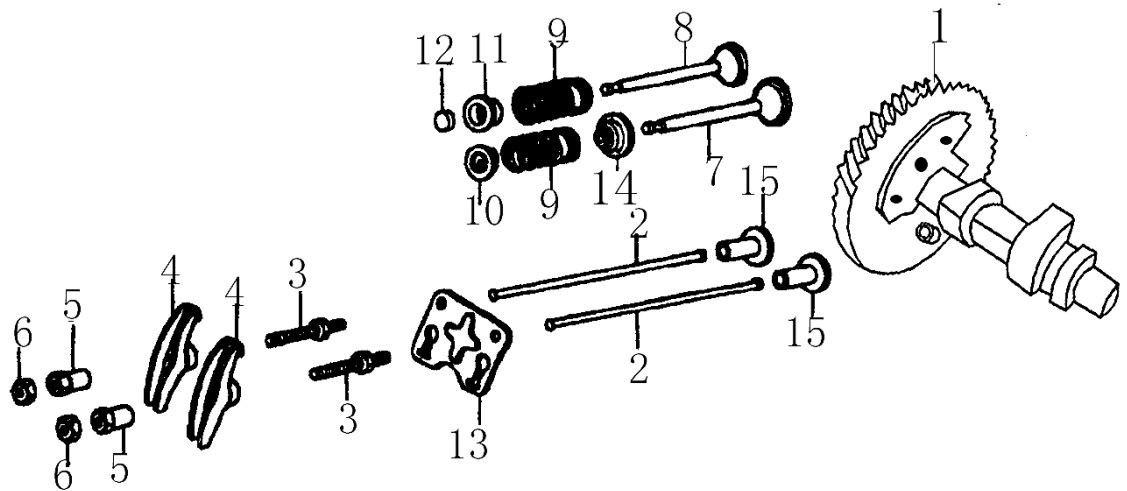

2. BLOQUE MOTOR - ALERTA ACEITE

REF.	CODIGO	DESCRIPCION	CANTIDAD
1	50-0000-GP3000	CONJUNTO REGULADOR	1
2	E200-001	CONJUNTO BLOQUE MOTOR	1
3	E120-041	SENSOR DE ACEITE	1
4	E120-036	DIODO	1
5	E120-048	DESLIZADOR REGULADOR	1
6		NO SUMINISTRABLE	1
7	E120-047	CLIP REGULADOR	1
8	E120-046	CONTRAPESO	2
9	E120-042	ENGRANAJE REGULADOR	1
10	E120-043	PASADOR	2
11	E120-017	ARANDELA	1
12	E120-011	CLIP	1
13	E120-017	ARANDELA	1
14	E120-012	EJE REGULADOR	1
15	E120-040	RODAMIENTO DE BOLAS 6205	1
16	--	PEDIR120-041	1
17	14432	TUERCA M10	1
18	SCREW-M6X12	TONILLO	2
19	E160-010	ANILLO RETENCION ACEITE 25×41.25×6	1
20	E120-037	TAPON M10×1.25×15	2
21	E120-038	ARANDELA φ10×φ16×1.5	2
22	E120-044	EJE REGULADOR	1

6. EJE DE LEVAS

REF.	CODIGO	DESCRIPCION	CANTIDAD
1	E200-005	CONJUNTO EJE DE LEVAS	1
2	E160-027	VARILLA	2
3	E120-092	CONJUNTO ESPARRAGO	2
4	E120-091	BALANCIN	2
5	E120-090	ROTULA BALANCIN	2
6	E120-089	TUERCA AJUSTE	2
7	E160-023	VALVULA ADMISION	1
8	E160-024	VALVULA ESCAPE	1
9	E120-080	MUELLE VALVULA	2
10	E120-078	ASIENTO MUELLE VALVULA ADMISION	1
11	E120-079	ASIENTO MUELLE VALVULA ESCAPE	1
12	E120-077	ROTADOR VALVULA	1
13	E160-026	PLACA QUIA EMPUJADORES	1
14	07-0015-GP3000	RETEN VALVULA ADMISION	1
15	E200-004	EMPUJADOR	2

7. VOLUTA Y ARRANQUE REVERSIBLE

REF.	CODIGO	DESCRIPCION	CANTIDAD
1	RS-SPE160/200	CONJUNTO ARRANQUE	1
2	E120-019	CUERPO ARRANQUE	1
3	E120-020	ESPIRAL DE ARRANQUE	1
4	E120-021	CUERDA	1
5	E120-018	EMPUÑADURA	1
6	E120-022	POLEA ARRANQUE	1
7	E120-023	MUELLE GATILLO	2
8	E120-024	GATILLO	2
9	--	NO SUMINISTRABLE	1
10	E120-025	TAPA MUELLE	1
11	E120-026	TORNILLO CENTRAL	1
12	SCREW-M6X12	TORNILLO	5
13	E160-006	VOLUTA	1
14	E120-027	INTERRUPTOR DE PARO	1
14.1	30-0011-GP3000	TAPON GOMA	1
15	--	PEDIR LOS COMPONENTES	--
16	SCREW-M6X8	TORNILLO M6X8	3