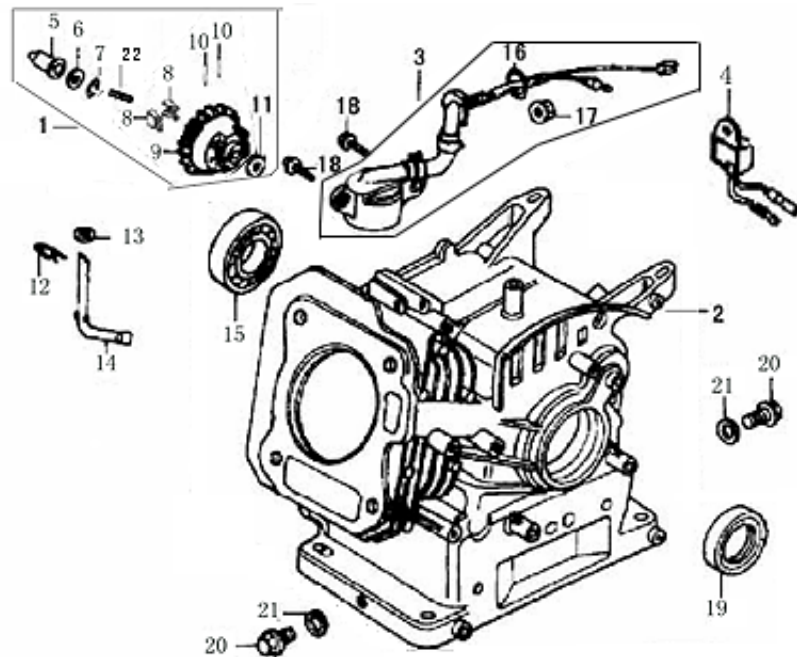

DESPIECE

WB-80

Campeón

INDICE

1. CULATA
2. BLOQUE MOTOR - ALERTA ACEITE
3. TAPA POSTERIOR
4. EMBOLO-BIELA
5. CIGÜEÑAL
6. EJE DE LEVAS
7. VOLUTA Y ARRANQUE REVERSIBLE
8. CHAPAS
9. CARBURADOR
10. FILTRO DE AIRE
11. SILENCIADOR
12. DEPOSITO DE COMBUSTIBLE
13. VOLANTE-ENCENDIDO
14. CONTROL
15. BOMBA WB-80 - BOMBA
16. BOMBA WB-80 - CHASIS

1. CULATA

REF.	CODIGO	DESCRIPCION	CANTIDAD
1	E120-075	CONJUNTO TAPA CULATA	1
2	E120-076	JUNTA TAPA CULATA	1
3	SCREW-M8X55	TORNILLO CULATA	2
4	SCREW-M8X55	TORNILLO CULATA	2
5	E160-022	CONJUNTO CULATA	1
6	--	PEDIR E160-022	--
7	--	PEDIR E160-022	--
8	--	PEDIR E160-022	--
9	--	PEDIR E160-022	--
10	SCREW-M6X12	TORNILLO M6X12	4
11	E120-073	ESPARRAGO	2
12	E120-102	ESPARRAGO	2
13	E160-021	BUJIA	1
14	E120-100	JUNTA ESCAPE	1
15	E120-083	JUNTA CULATA	1
16	--	PEDIR E160-022	--

2. BLOQUE MOTOR - ALERTA ACEITE

REF.	CODIGO	DESCRIPCION	CANTIDAD
1	50-0000-GP3000	CONJUNTO REGULADOR	1
2	E200-001	CONJUNTO BLOQUE MOTOR	1
3	E120-041	SENSOR DE ACEITE	1
4	E120-036	DIODO	1
5	E120-048	DESLIZADOR REGULADOR	1
6		NO SUMINISTRABLE	1
7	E120-047	CLIP REGULADOR	1
8	E120-046	CONTRAPESO	2
9	E120-042	ENGRANAJE REGULADOR	1
10	E120-043	PASADOR	2
11	E120-017	ARANDELA	1
12	E120-011	CLIP	1
13	E120-017	ARANDELA	1
14	E120-012	EJE REGULADOR	1
15	E120-040	RODAMIENTO DE BOLAS 6205	1
16	--	PEDIR120-041	1
17	14432	TUERCA M10	1
18	SCREW-M6X12	TONILLO	2
19	E160-010	ANILLO RETENCION ACEITE 25×41.25×6	1
20	E120-037	TAPON M10×1.25×15	2
21	E120-038	ARANDELA φ10×φ16×1.5	2
22	E120-044	EJE REGULADOR	1

3. TAPA POSTERIOR

REF.	CODIGO	DESCRIPCION	CANTIDAD
1	E160-014	TAPA POSTERIOR	1
2	E160-010	ANILLO RETENCION ACEITE 25×41.25×6	1
3	E120-051	NIVEL ACEITE	1
4	E120-052	JUNTA NIVEL	1
5	E120-040	RODAMIENTO DE BOLAS 6205	1
6	E120-088	FIJO 8X14	2
7	SCREW-M8X32	TORNILLO M8X32	6
8	--	PEDIR E120-051 + E120-52	--
9	E160-013	JUNTA TAPA POSTERIOR	1