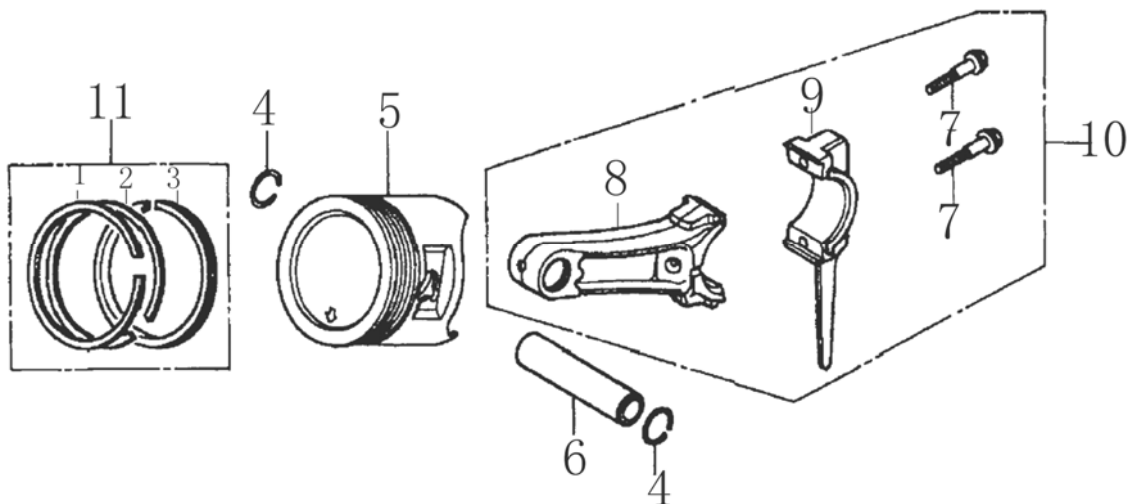

4. EMBOLO-BIELA

REF.	CODIGO	DESCRIPCION	CANTIDAD
	E160-031	JUEGO DE AROS	1
1	--	PEDIR E160-031	1
2	--	PEDIR E160-031	1
3	--	PEDIR E160-031	2
4	--	PEDIR E160-031	1
5	E200-006	EMBOLO	1
6	E160-034	EJE EMBOLO	1
7	E160-033	CIRCLIP	2
8	E160-035	CONJUNTO BIELA	1
9	--	PEDIR E160-035	2
10	--	PEDIR E160-035	1
11	--	PEDIR E160-035	1