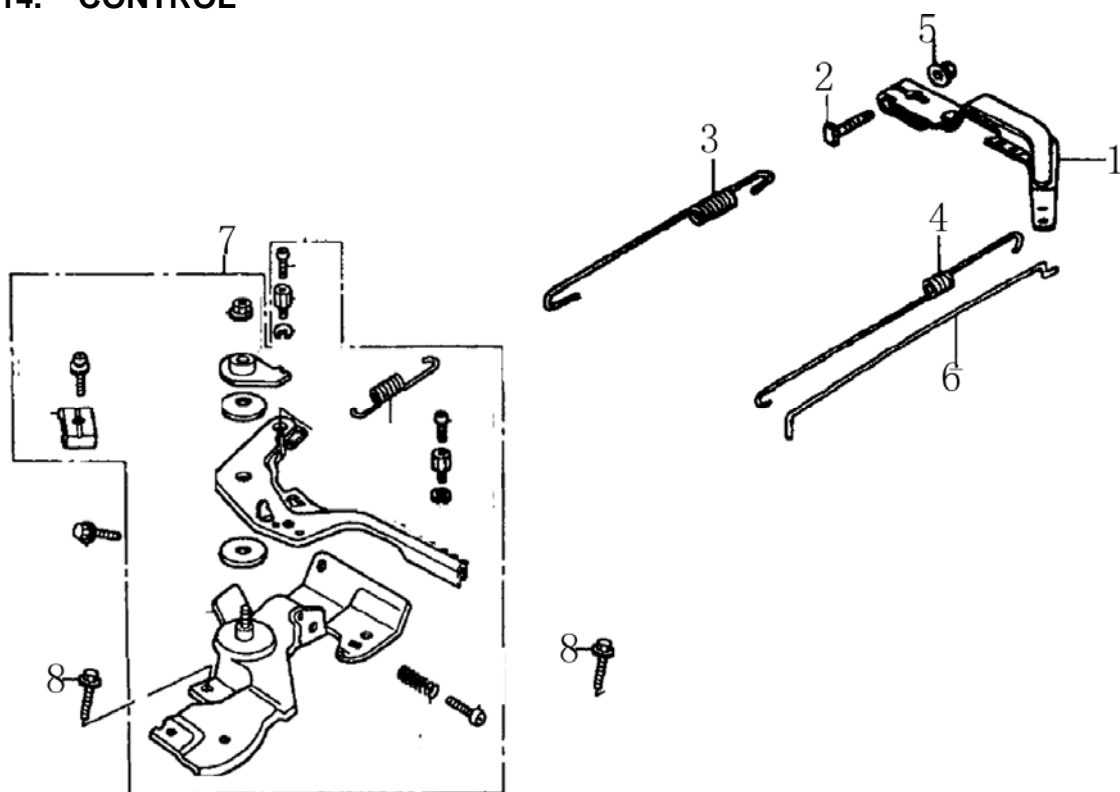

14. CONTROL

REF.	CODIGO	DESCRIPCION	CANTIDAD
1	E120-009	PALANCA REGULADOR	1
2	E120-015	TORNILLO	1
3	E160-003	MUELLE REGULADOR	1
4	E160-002	MUELLE CARBURADOR	1
5	NUT-M6	TUERCA	1
6	E160-004	VARILLA CARBURADOR	2
7	E160-005	CONJUNTO ACELERADOR	1
8	SCREW-M6X12	TORNILLO	1