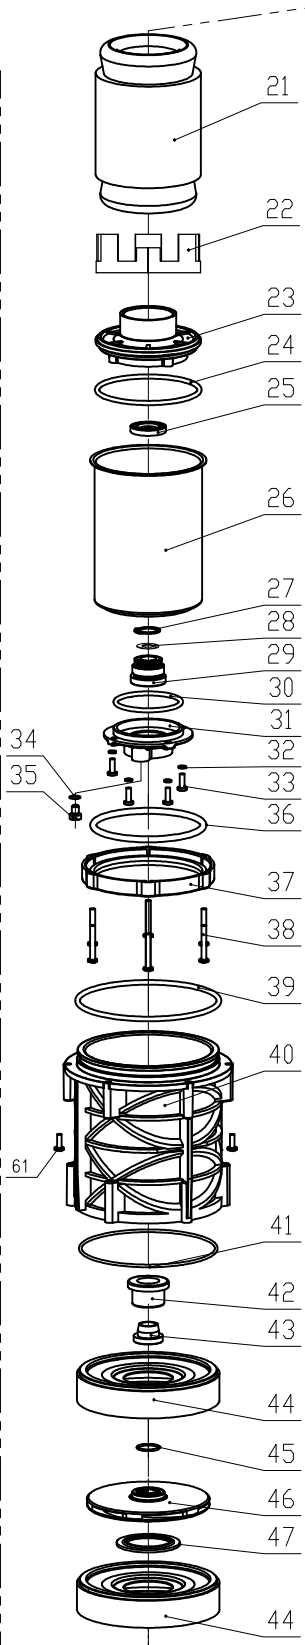

VETAX-1000

VETAX-1000

1	DH-400	BOYA FLOTADOR	1
2	XKS750SW-2	CABLE DE POTENCIA CON TOMA SHUKO	1
3	DH-102	TORNILLO ST 4,2X24	2
4	DH-401	EMPUÑADURA	1
5	DH-402	TORNILLO ST 4,2X50	6
5-1	DH-122	ARANDELA	12
6	DH-403	TAPA BOMBA SUPERIOR	1
7	DH-404	JUNTA TORICA	1
8	DH-405	TORNILLO	1
9	DH-406	JUNTA TORICA	1
10	DH-407	TAPA INTERNA BOMBA SUPERIOR	1
11	DH-408	CONDENSADOR 20MF	1
12	DH-129	BLOQUEO CABLE	1
13	DH-132	TORNILLO	3
14	DH-006	GUIA CABLE	2
15	DH-007	BLOQUEO CABLE	2
16	DH-013	TAPA TRASERA ALUMINIO	1
16-1	DH-018	TORNILLO M4X8	1
16-2	DH-014	ARANDELA MUELLE	1
16-3	DH-409	CABLE AMARILLO-VERDE	0.25m
16-4	DH-136	LUG PLATE	1
16-5	DH-105	ARANDELA	1
16-6	DH-128	WIRE SHEATH	1
17	DH-085	ARO	1
18	DH-019	RODAMIENTO 6201-2RZ	1
19	DH-410	ROTOR	1
20	DH-411	RODAMIENTO 6302-2RZ	1
21	DH-412	STATOR	1
22	DH-413	BUSHING	1
23	DH-414	SOPORTE INFERIOR BLOQUEO	1
24	DH-026	JUNTA TORICA	1
25	DH-415	CUERPO CIERRE	1
26	DH-416	CARCASA MOTOR	1
27	DH-417	ARO	1

审核:

校对:

编制:

VETAX-1000

28	DH-418	ARANDELA	1
29	DH-419	SELLO MECANICO LADO MOTOR	1
30	DH-420	JUNTA TORICA	1
31	DH-421	TAPA FINAL	1
32	DH-422	ARANDELA	4
33	DH-423	TORNILLO M4X12	4
34	DH-424	JUNTA TORICA	1
35	DH-425	TORNILLO	1
36	DH-028	JUNTA TORICA	1
37	DH-426	ARO ALUMINIO	1
38	DH-033	TORNILLO ST 4,2X32	6
39	DH-427	JUNTA TORICA	1
40	DH-428	CUERPO BOMBA PRINCIPAL	1
41	DH-429	JUNTA TORICA	1
42	DH-430	SELLO MECANIOC LADO BOMBA	1
43	DH-431	GUIA EJE	1
44	DH-432	DIFUSOR	4
45	DH-433	JUNTA TORICA	4
46	DH-434	RODETE	4
47	DH-435	ARANDELA PLASTICO	4
48	DH-436	TAPA INFERIOR	1
49	DH-125	ARANDELA PLANA	1
50	DH-107	ARANDELA	1
51	DH-437	TORNILLO	1
52	DH-438	TORNILLO	6
53	DH-439	CUERPO EXTERIOR BOMBA	1
54	DH-440	REJILLA INFERIOR	1
55	DH-005	TORNILLO ST 4,2 X18	3
56	DH-008	CABLE DE MASA	1
57	DH-009	TORNILLO NYLON	2
58	DH-010	TORNILLO NYLON	3
59	DH-011	CLIP	1
60	DH-012	RIBBON	1
61	DH-442	TORNILLO ST 4,2X13	2
	DH-443	ACEITE	0,075