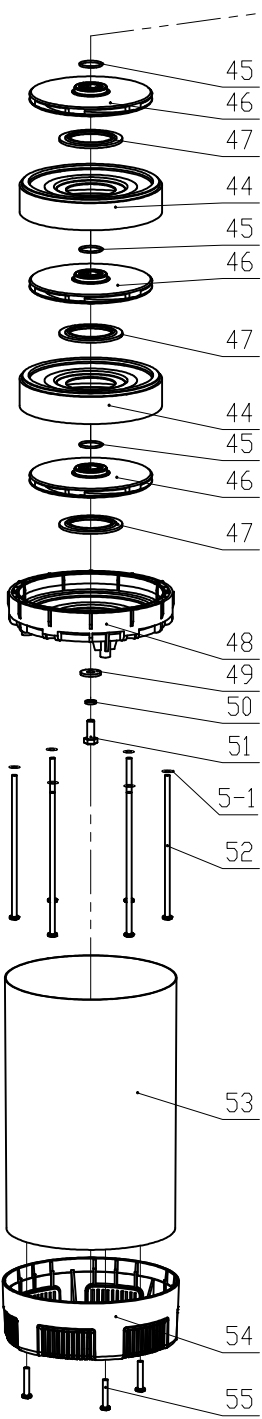

VETAX-1000

VETAX-1000

1	DH-400	BOYA FLOTADOR	1
2	XKS750SW-2	CABLE DE POTENCIA CON TOMA SHUKO	1
3	DH-102	TORNILLO ST 4,2X24	2
4	DH-401	EMPUÑADURA	1
5	DH-402	TORNILLO ST 4,2X50	6
5-1	DH-122	ARANDELA	12
6	DH-403	TAPA BOMBA SUPERIOR	1
7	DH-404	JUNTA TORICA	1
8	DH-405	TORNILLO	1
9	DH-406	JUNTA TORICA	1
10	DH-407	TAPA INTERNA BOMBA SUPERIOR	1
11	DH-408	CONDENSADOR 20MF	1
12	DH-129	BLOQUEO CABLE	1
13	DH-132	TORNILLO	3
14	DH-006	GUIA CABLE	2
15	DH-007	BLOQUEO CABLE	2
16	DH-013	TAPA TRASERA ALUMINIO	1
16-1	DH-018	TORNILLO M4X8	1
16-2	DH-014	ARANDELA MUELLE	1
16-3	DH-409	CABLE AMARILLO-VERDE	0.25m
16-4	DH-136	LUG PLATE	1
16-5	DH-105	ARANDELA	1
16-6	DH-128	WIRE SHEATH	1
17	DH-085	ARO	1
18	DH-019	RODAMIENTO 6201-2RZ	1
19	DH-410	ROTOR	1
20	DH-411	RODAMIENTO 6302-2RZ	1
21	DH-412	STATOR	1
22	DH-413	BUSHING	1
23	DH-414	SOPORTE INFERIOR BLOQUEO	1
24	DH-026	JUNTA TORICA	1
25	DH-415	CUERPO CIERRE	1
26	DH-416	CARCASA MOTOR	1
27	DH-417	ARO	1

审核:

校对:

编制:

VETAX-1000

28	DH-418	ARANDELA	1
29	DH-419	SELLO MECANICO LADO MOTOR	1
30	DH-420	JUNTA TORICA	1
31	DH-421	TAPA FINAL	1
32	DH-422	ARANDELA	4
33	DH-423	TORNILLO M4X12	4
34	DH-424	JUNTA TORICA	1
35	DH-425	TORNILLO	1
36	DH-028	JUNTA TORICA	1
37	DH-426	ARO ALUMINIO	1
38	DH-033	TORNILLO ST 4,2X32	6
39	DH-427	JUNTA TORICA	1
40	DH-428	CUERPO BOMBA PRINCIPAL	1
41	DH-429	JUNTA TORICA	1
42	DH-430	SELLO MECANIOC LADO BOMBA	1
43	DH-431	GUIA EJE	1
44	DH-432	DIFUSOR	4
45	DH-433	JUNTA TORICA	4
46	DH-434	RODETE	4
47	DH-435	ARANDELA PLASTICO	4
48	DH-436	TAPA INFERIOR	1
49	DH-125	ARANDELA PLANA	1
50	DH-107	ARANDELA	1
51	DH-437	TORNILLO	1
52	DH-438	TORNILLO	6
53	DH-439	CUERPO EXTERIOR BOMBA	1
54	DH-440	REJILLA INFERIOR	1
55	DH-005	TORNILLO ST 4,2 X18	3
56	DH-008	CABLE DE MASA	1
57	DH-009	TORNILLO NYLON	2
58	DH-010	TORNILLO NYLON	3
59	DH-011	CLIP	1
60	DH-012	RIBBON	1
61	DH-442	TORNILLO ST 4,2X13	2
	DH-443	ACEITE	0,075

审核:

校对:

编制:

VETAX-1000

	DH-171	TAPABOCAS 1"	1
--	--------	--------------	---

审核:

校对:

编制: