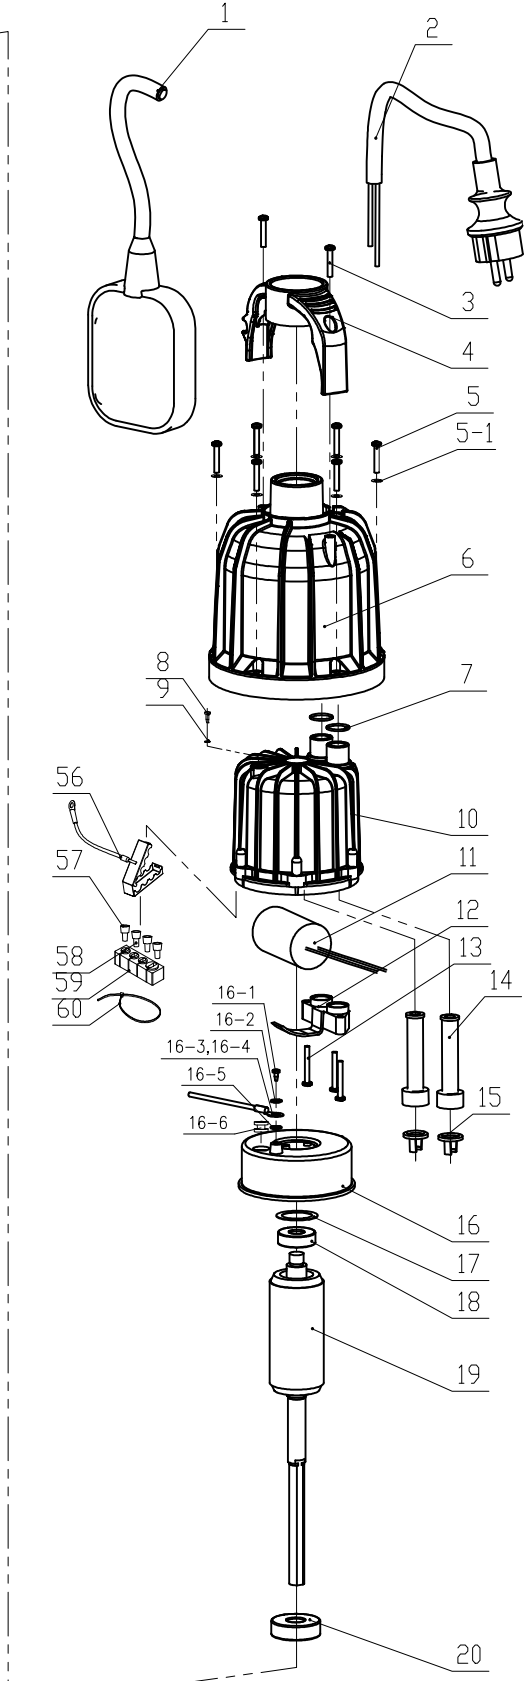

VETAX-1000

VETAX-1000

1	DH-400	BOYA FLOTADOR	1
2	XKS750SW-2	CABLE DE POTENCIA CON TOMA SHUKO	1
3	DH-102	TORNILLO ST 4,2X24	2
4	DH-401	EMPUÑADURA	1
5	DH-402	TORNILLO ST 4,2X50	6
5-1	DH-122	ARANDELA	12
6	DH-403	TAPA BOMBA SUPERIOR	1
7	DH-404	JUNTA TORICA	1
8	DH-405	TORNILLO	1
9	DH-406	JUNTA TORICA	1
10	DH-407	TAPA INTERNA BOMBA SUPERIOR	1
11	DH-408	CONDENSADOR 20MF	1
12	DH-129	BLOQUEO CABLE	1
13	DH-132	TORNILLO	3
14	DH-006	GUIA CABLE	2
15	DH-007	BLOQUEO CABLE	2
16	DH-013	TAPA TRASERA ALUMINIO	1
16-1	DH-018	TORNILLO M4X8	1
16-2	DH-014	ARANDELA MUELLE	1
16-3	DH-409	CABLE AMARILLO-VERDE	0.25m
16-4	DH-136	LUG PLATE	1
16-5	DH-105	ARANDELA	1
16-6	DH-128	WIRE SHEATH	1
17	DH-085	ARO	1
18	DH-019	RODAMIENTO 6201-2RZ	1
19	DH-410	ROTOR	1
20	DH-411	RODAMIENTO 6302-2RZ	1
21	DH-412	STATOR	1
22	DH-413	BUSHING	1
23	DH-414	SOPORTE INFERIOR BLOQUEO	1
24	DH-026	JUNTA TORICA	1
25	DH-415	CUERPO CIERRE	1
26	DH-416	CARCASA MOTOR	1
27	DH-417	ARO	1

审核:

校对:

编制:

VETAX-1000

28	DH-418	ARANDELA	1
29	DH-419	SELLO MECANICO LADO MOTOR	1
30	DH-420	JUNTA TORICA	1
31	DH-421	TAPA FINAL	1
32	DH-422	ARANDELA	4
33	DH-423	TORNILLO M4X12	4
34	DH-424	JUNTA TORICA	1
35	DH-425	TORNILLO	1
36	DH-028	JUNTA TORICA	1
37	DH-426	ARO ALUMINIO	1
38	DH-033	TORNILLO ST 4,2X32	6
39	DH-427	JUNTA TORICA	1
40	DH-428	CUERPO BOMBA PRINCIPAL	1
41	DH-429	JUNTA TORICA	1
42	DH-430	SELLO MECANIOC LADO BOMBA	1
43	DH-431	GUIA EJE	1
44	DH-432	DIFUSOR	4
45	DH-433	JUNTA TORICA	4
46	DH-434	RODETE	4
47	DH-435	ARANDELA PLASTICO	4
48	DH-436	TAPA INFERIOR	1
49	DH-125	ARANDELA PLANA	1
50	DH-107	ARANDELA	1
51	DH-437	TORNILLO	1
52	DH-438	TORNILLO	6
53	DH-439	CUERPO EXTERIOR BOMBA	1
54	DH-440	REJILLA INFERIOR	1
55	DH-005	TORNILLO ST 4,2 X18	3
56	DH-008	CABLE DE MASA	1
57	DH-009	TORNILLO NYLON	2
58	DH-010	TORNILLO NYLON	3
59	DH-011	CLIP	1
60	DH-012	RIBBON	1
61	DH-442	TORNILLO ST 4,2X13	2
	DH-443	ACEITE	0,075

审核:

校对:

编制:

VETAX-1000

	DH-171	TAPABOCAS 1"	1
--	--------	--------------	---

审核:

校对:

编制: