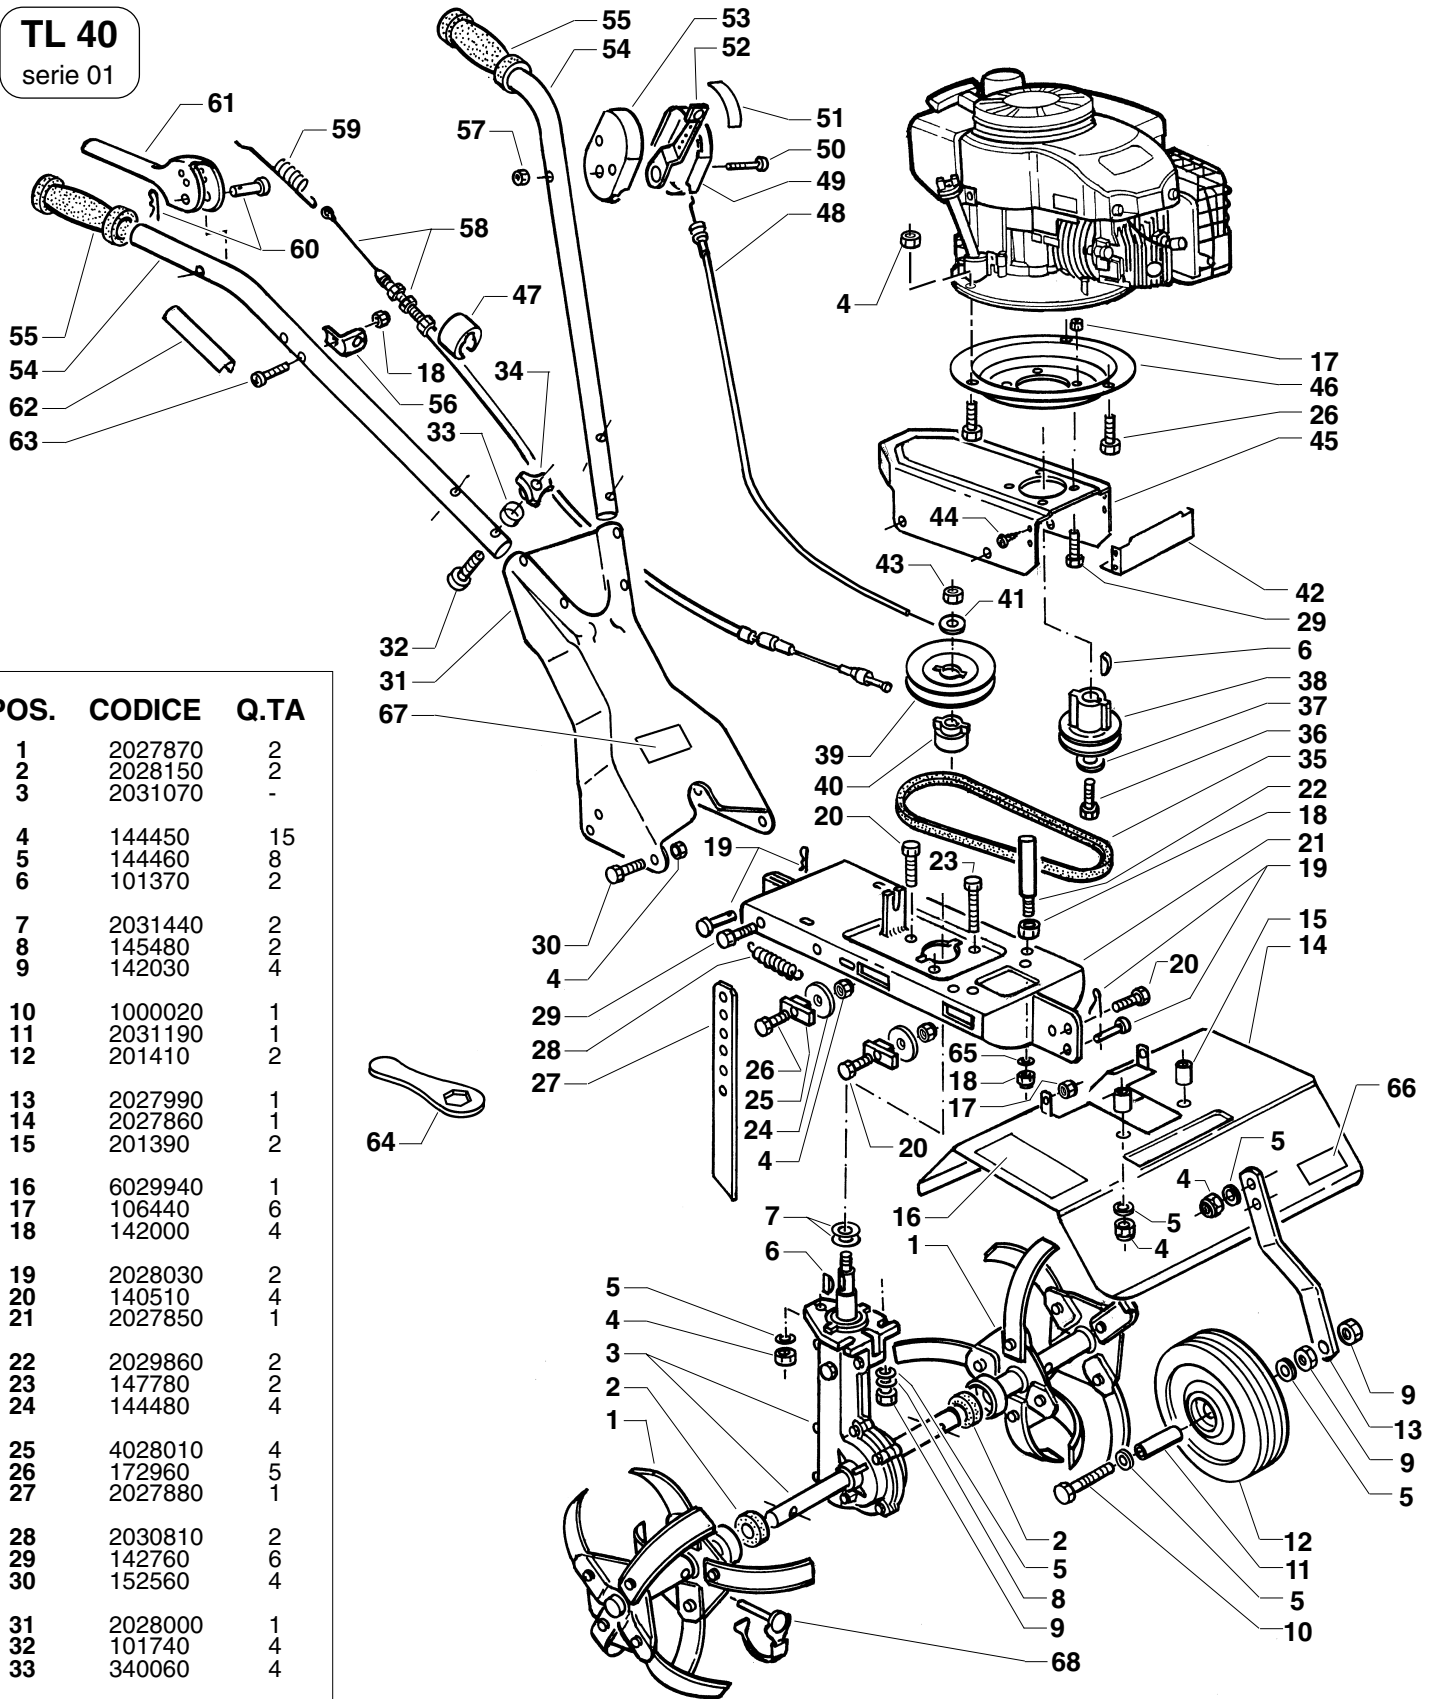

SANDORIGARDEN

ILLUSTRATED PARTS LIST

GARDEN  IDEA

TL 40

TALPA - 370

TL 40

serie 01

TL 40

serie 01

POS. CODICE Q.TA

1	2027870	2
2	2028150	2
3	2031070	-
4	144450	15
5	144460	8
6	101370	2
7	2031440	2
8	145480	2
9	142030	4
10	1000020	1
11	2031190	1
12	201410	2
13	2027990	1
14	2027860	1
15	201390	2
16	6029940	1
17	106440	6
18	142000	4
19	2028030	2
20	140510	4
21	2027850	1
22	2029860	2
23	147780	2
24	144480	4
25	4028010	4
26	172960	5
27	2027880	1
28	2030810	2
29	142760	6
30	152560	4
31	2028000	1
32	101740	4
33	340060	4
34	2008490	4
35	2031410	1
36	1029850	1
37	1029860	1
38	2027900	1
39	2027890	1
40	2028230	1
41	167820	1
42	2028040	1
43	101770	1
44	152320	4
45	2027840	1

POS.	CODICE	Q.TA	POS.	CODICE	Q.TA	POS.	CODICE	Q.TA
46	2027830	1	52	308110	1	61	4028240	1
47	446340	2	53	448590	1	62	6029970	1
48	B&S 240220	-	54	3029890	2	63	160710	1
	TECUMSEN 261260	-				64	6016430	2
	HONDA 240830	-	55	2028250	2	65	142360	10
49	448580	-	56	363220	1	66	6029950	1
50	140310	1	57	140300	1	67	699060	1
51	B&S+TEC 6031260	-	58	2029910	1	68	2028020	2
	HONDA 6031250	-	59	2029920	1			
			60	2028260	1			

TL 40

serie 01

POS.	CODICE	Q.TA	POS.	CODICE	Q.TA
80	2027910	1	92	160190	2
81	2027970	3	93	165110	6
82	2027940	1	94	2027980	1
83	2027920	1	95	1028560	1
84	2027960	1			
85	2027950	2			
86	1029880	2			
87	2027930	1			
88	2028140	1			
89	2029890	2			
90	2029880	2			
91	142260	8			