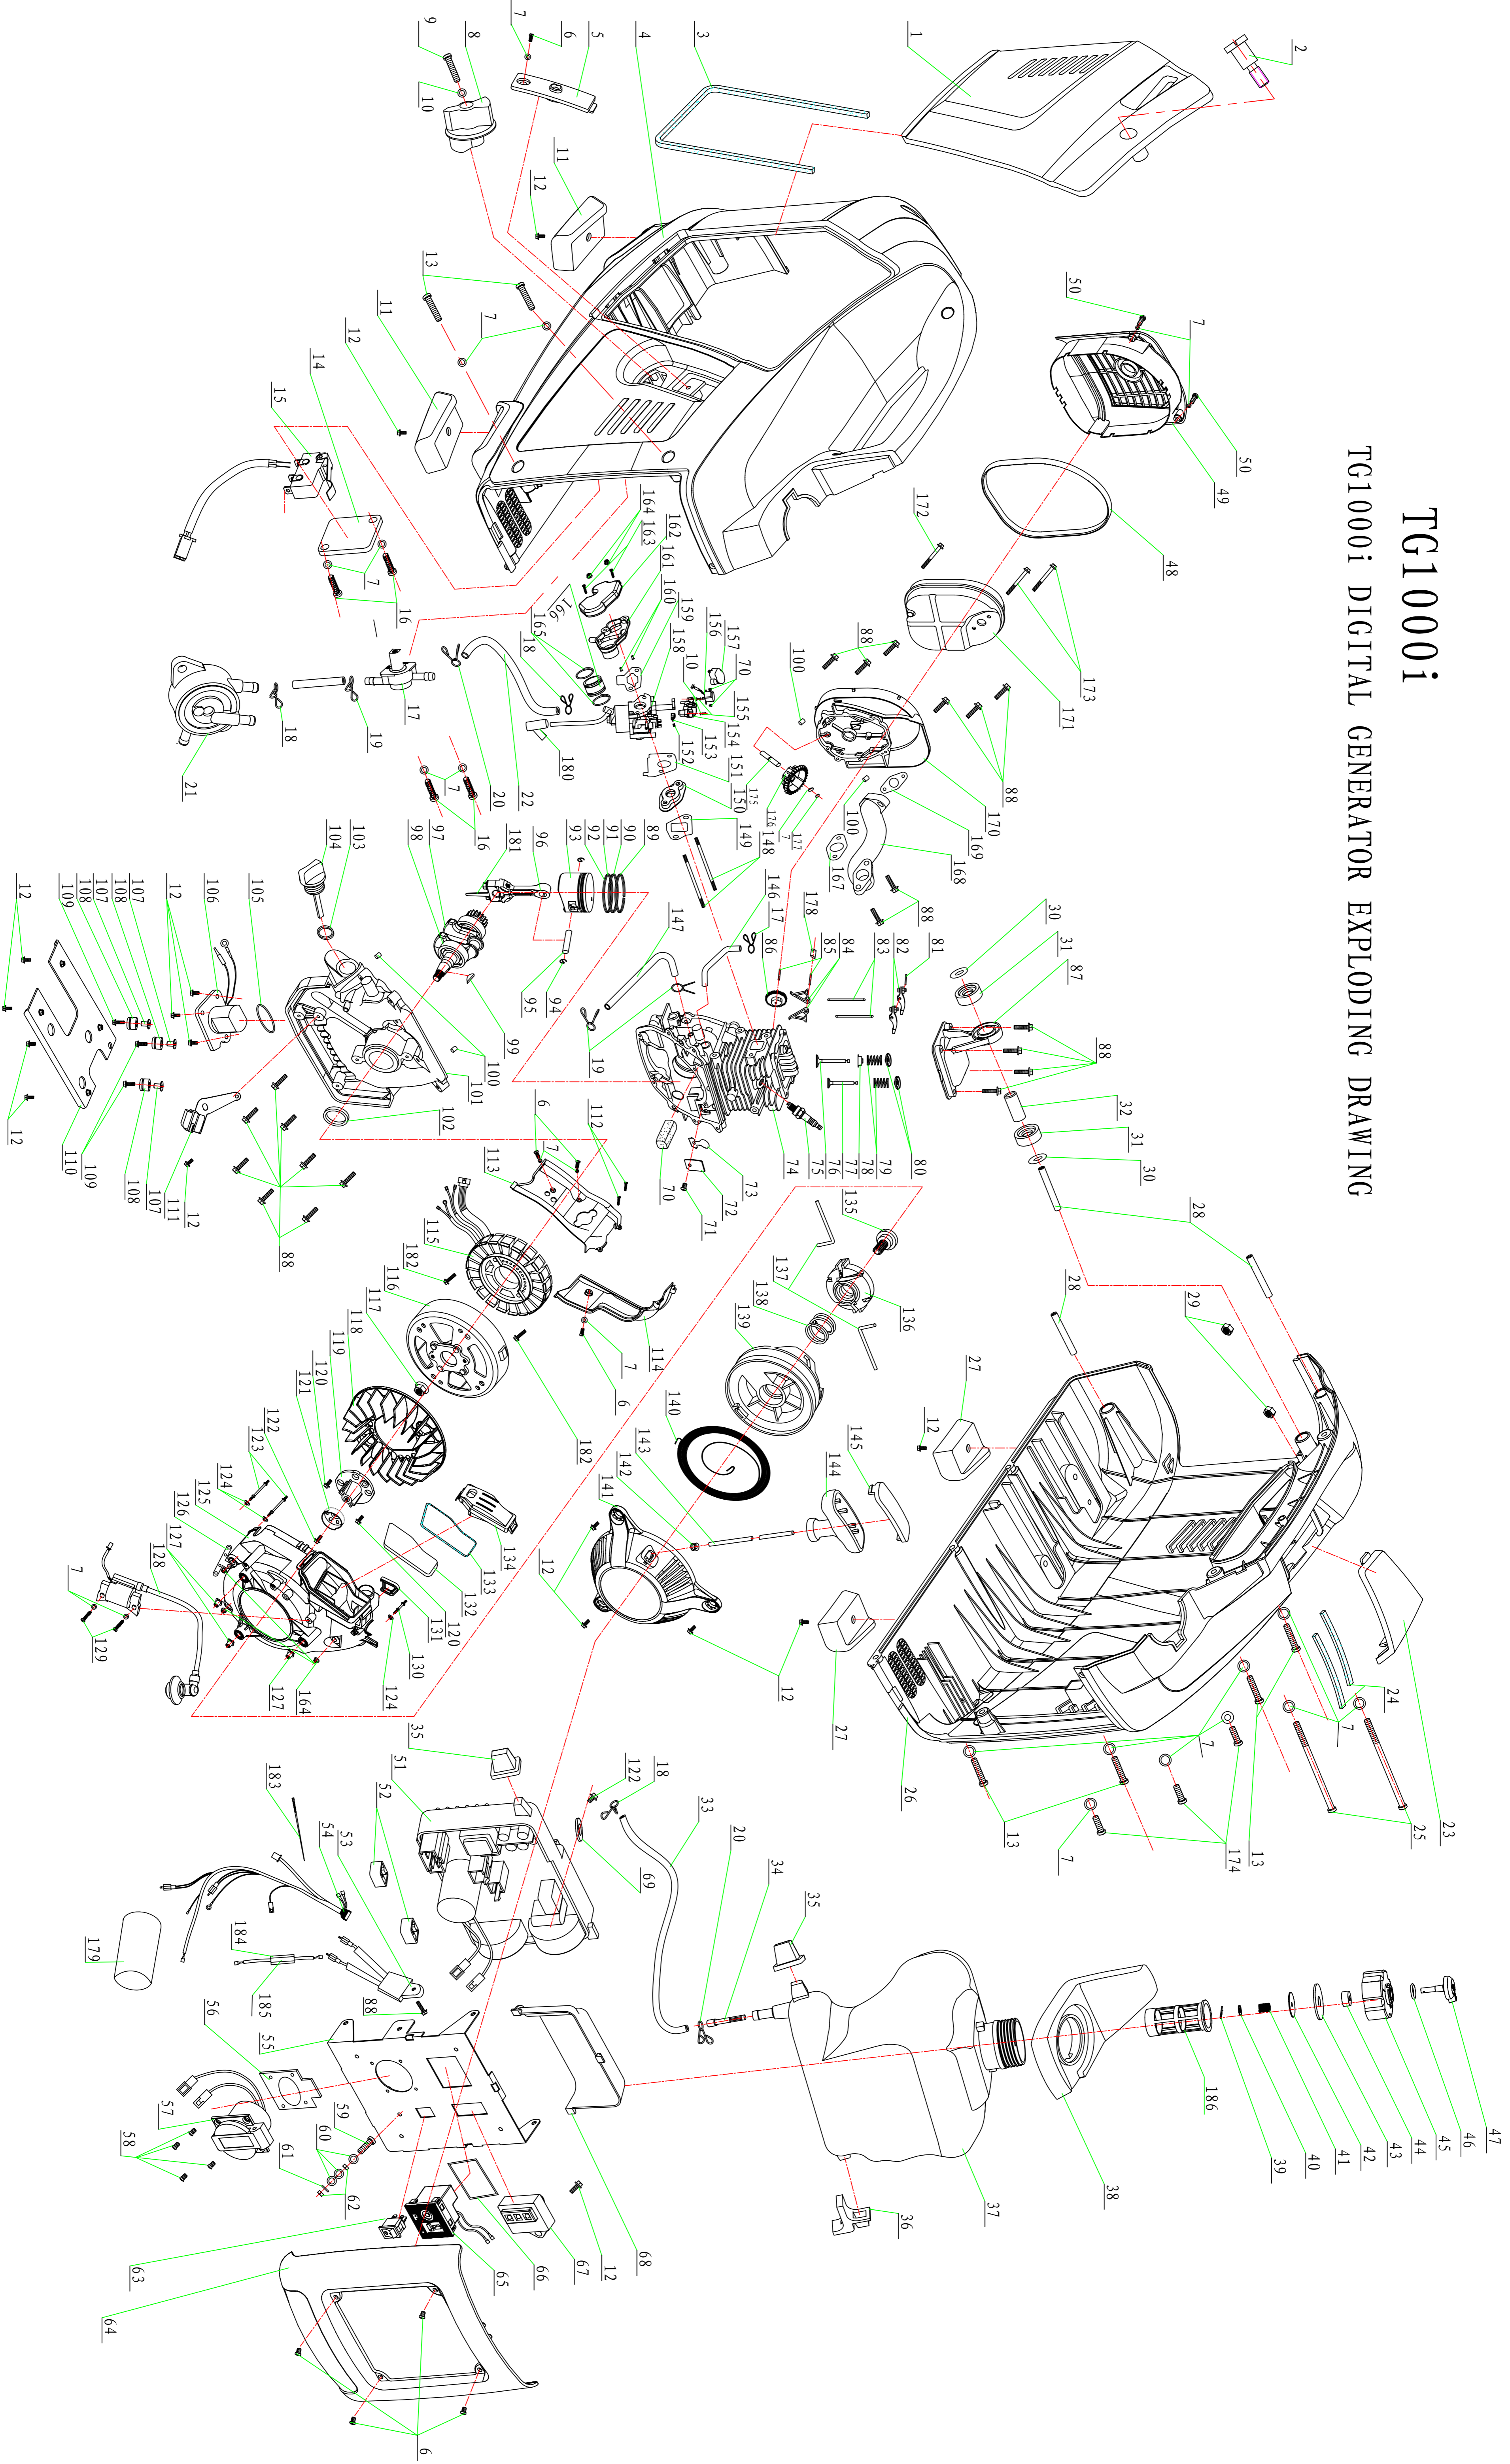

TG1000i

TG1000i DIGITAL GENERATOR EXPLODING DRAWING

TG1000i

Fig: 1

NO.		PART NO.	PART NAME	QTY
1	A1	21120-B001-0000	maintenance cover	1
2	A4	21133-B001-0000	maintenance cover screw	1
3	A4	21231-B001-0000	maintenance cover packing	1
4	A1	21003-B001-0000	left encloser subassembly	1
5	A4	21004-B001-0000	handle support	1
6		GB/T818-2000	Screw M5×8	8
7		GB/T95-1985	Washer φ5	28
8	A4	14323-A142-0000	switch handle	1
9		GB/T818-2000	Screw M4×16	1
10		GB/T95-1985	Washer φ4	4
11	A4	21130-B001-0000	left absorber	2
12		GB/T5789-1986	bolt M5×12	18
13		GB/T818-2000	Screw M5×20	6
14	A4	21101-B001-0000	engine switch cover	1
15	A4	23106-B001-0000	engine switch	1
16		GB/T845-1985	Tapping screwST4.2×12	6
17		14330-A142-0000	fuel switch	1
18	A4	14010-A142-0000	Clip φ7×0.8	3
19		14302-A142-0000	Fuel tube φ4×φ8×140	1
20	A4	14305-A142-0000	Clip φ9×1.2	5
21		14340-A142-0000	fuel pump	1
22		14303-A142-0000	Fuel tube φ4×φ8×200	1
23	A2	21231-B001-0000	spark plug maintenance cover	1
24	A4	21232-B001-0000	spark plug maintenance cover packin	1
25		GB/818-2000	Screw M5×100	2
26	A1	21220-B001-0000	right encloser subassembly	1
27	A4	21240-B001-0000	right absorber	2
28	A4	21011-B001-0000	engine support	3
29		GB/T41-2000	nut M5	2
30	A4	21016-B001-0000	bottom absorber washer	2
31	A4	21009-B001-0000	top absorber	2
32	A4	21001-B001-0000	engine top support	1
33	A4	14301-A142-0000	fuel tube φ4×φ8×260	1
34		14350-A142-0000	fuel output filter	1
35	A4	22001-B001-0000	inverter top support	2
36	A4	14309-A142-0000	fuel tank support	1
37	A1	14310-A142-0000	fuel tank	1
38	A2	14311-A142-0000	fuel tank absorber	1
39	A4	14372-A142-0000	split pin	1
40		GB/95-1985	Washer φ5	1
41	A4	14326-A142-0000	fuel cap spring	1
42	A4	21025-B001-0000	Washer φ7×φ22×1.2	1
43	A4	14323-A142-0000	fuel cap seal	1
44	A4	14324-A142-0000	fuel cap filter	1