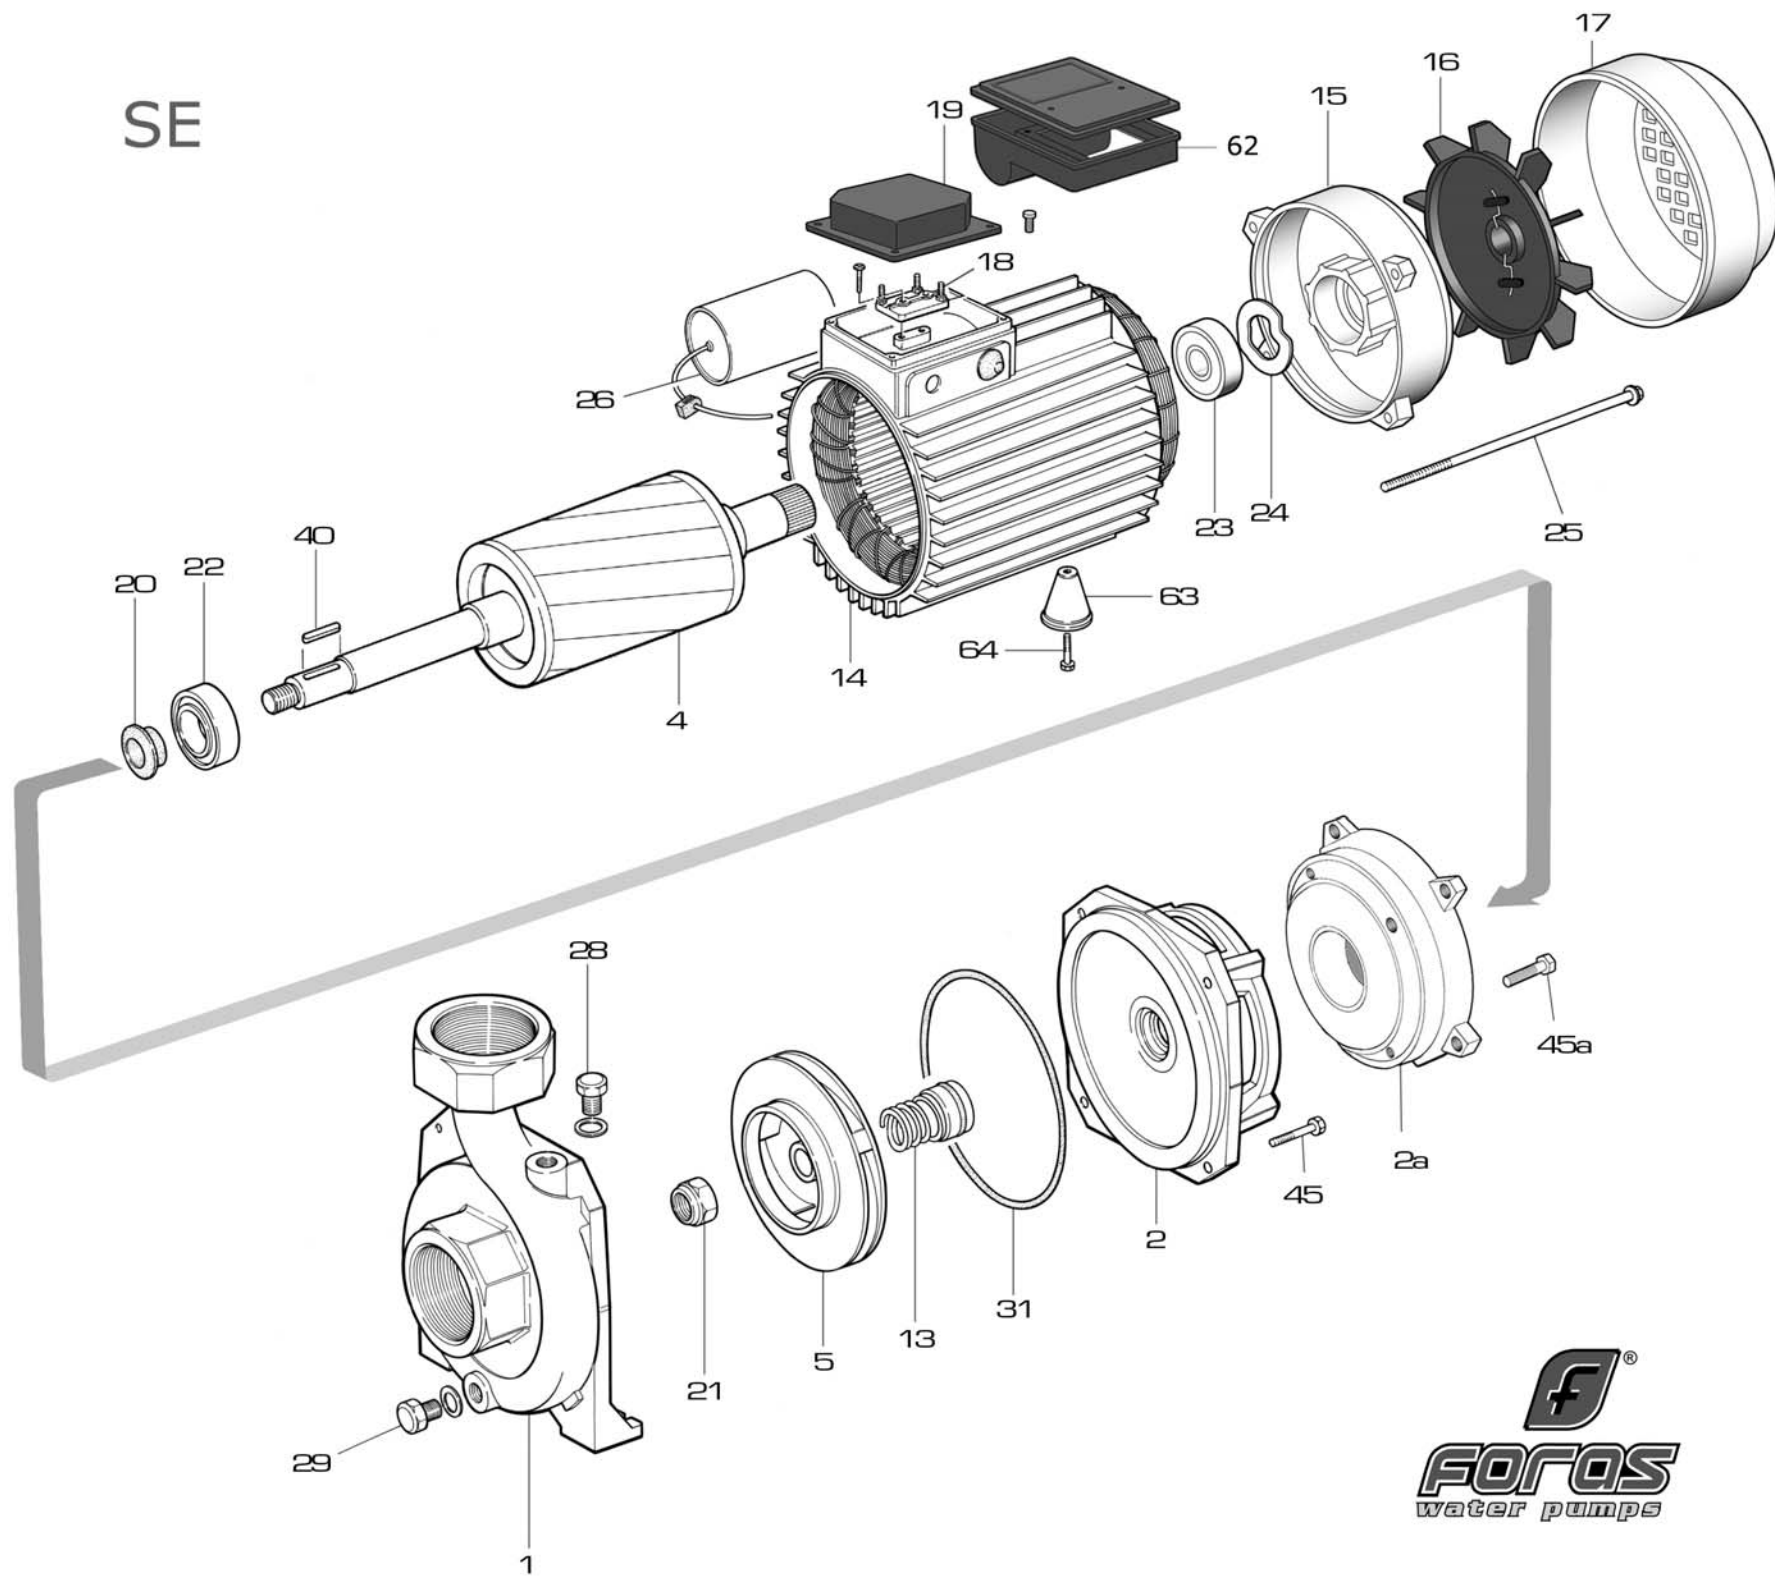

SE

SE 200

RIF	DESCRIZIONE	CODICE
1	corpo pompa	S70017024
2	supporto pompa motore	S70046059
4	albero con rotore monofase	S75405010C
4	albero con rotore trifase	S75405010
5	girante ottone	S71127022B
13	tenuta meccanica	M60400010/11
14	cassa con statore monofase	S57900325A
14	cassa con statore trifase	S57900015
15	coperchio motore	S70214004
16	ventola	M60100003
17	copriventola	M60200027
18	morsettiera monofase	M61100008
18	morsettiera trifase	M61100003
19	coprimorsettiera	M62700001
20	paraspruzzi	M72606000
21	dado bloccaggio girante	M60513004
22	cuscinetto lato pompa	M60300002
23	cuscinetti lato ventola	M60300002
24	anello di compensazione	M60603002
25	tirante motore	M75450003
26	condensatore 50 μ F - 450 V	M61400024
28	tappo di riempimento	M75147000
29	tappo di scarico	M75147000
31	anello O-R corpo pompa	M60900009
40	linguetta	M61000001
45	vite corpo-supporto	M60500057
62	scatola portacondensatore	M62700027
63	pedino	M72503012
64	vite pedino	M60505027