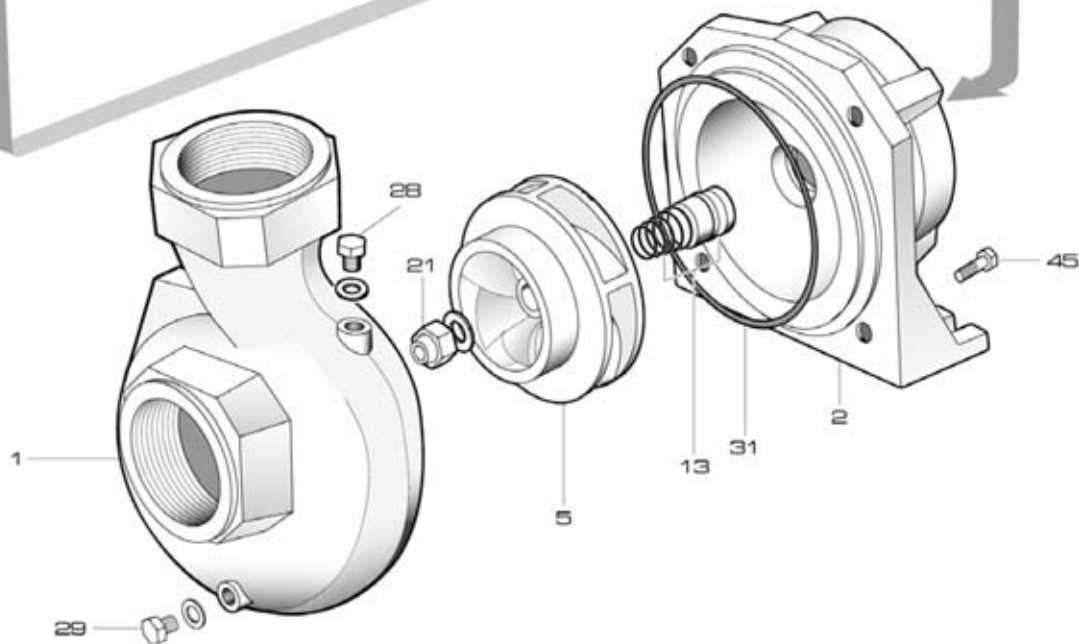

NEW

FORAS
water pumps

SDB 100/2

RIF	DESCRIZIONE	CODICE
1	corpo pompa	S70017041
2	supporto pompa motore	S70046041
4	albero con rotore monofase	S75405010B
5	girante ottone	S71127041B
13	tenuta meccanica	M60400010/11
14	cassa con statore monofase	S57900279
15	coperchio motore	S70214004
16	ventola	M60100003
17	copriventola	M60200027
18	morsettiera monofase	M61100008
19	coprimorsettiera	M62700001
20	paraspruzzi	M72606000
21	dado bloccaggio girante	M60513004
22	cuscinetto lato pompa	M60300002
23	cuscinetto lato ventola	M60300002
24	anello di compensazione	M60603002
25	tirante motore	M75450003
26	condensatore 20 μ F - 450 V	M61400005
28	tappo di riempimento	M75147000
29	tappo di scarico	M75147000
31	anello O-R corpo pompa	M60900006
40	linguetta	M61000001
45	vite corpo-supporto	M60500042
62	scatola portacondensatore	M62700027
63	pedino	M72503002
64	vite pedino	M60505027
65	anello darresto	M60602001