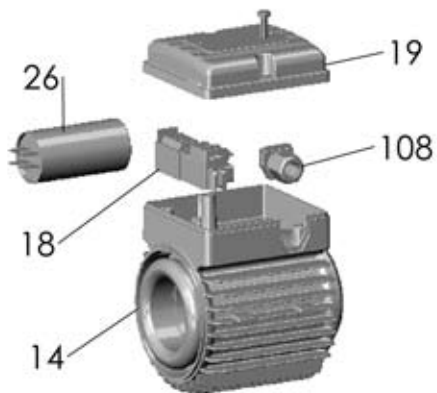

NEW

FORAS
water pumps

SDB 100/2

RIF	DESCRIZIONE	CODICE
1	corpo pompa	S70017041
2	supporto pompa motore	S70046041
4	albero con rotore monofase	S75405010B
5	girante ottone	S71127041B
13	tenuta meccanica	M60400010/11
14	cassa con statore monofase	S57900279
15	coperchio motore	S70214004
16	ventola	M60100003
17	copriventola	M60200027
18	morsettiera monofase	M61100008
19	coprimorsettiera	M62700001
20	paraspruzzi	M72606000
21	dado bloccaggio girante	M60513004
22	cuscinetto lato pompa	M60300002
23	cuscinetto lato ventola	M60300002
24	anello di compensazione	M60603002
25	tirante motore	M75450003
26	condensatore 20 μ F - 450 V	M61400005
28	tappo di riempimento	M75147000
29	tappo di scarico	M75147000
31	anello O-R corpo pompa	M60900006
40	linguetta	M61000001
45	vite corpo-supporto	M60500042
62	scatola portacondensatore	M62700027
63	pedino	M72503002
64	vite pedino	M60505027
65	anello darresto	M60602001