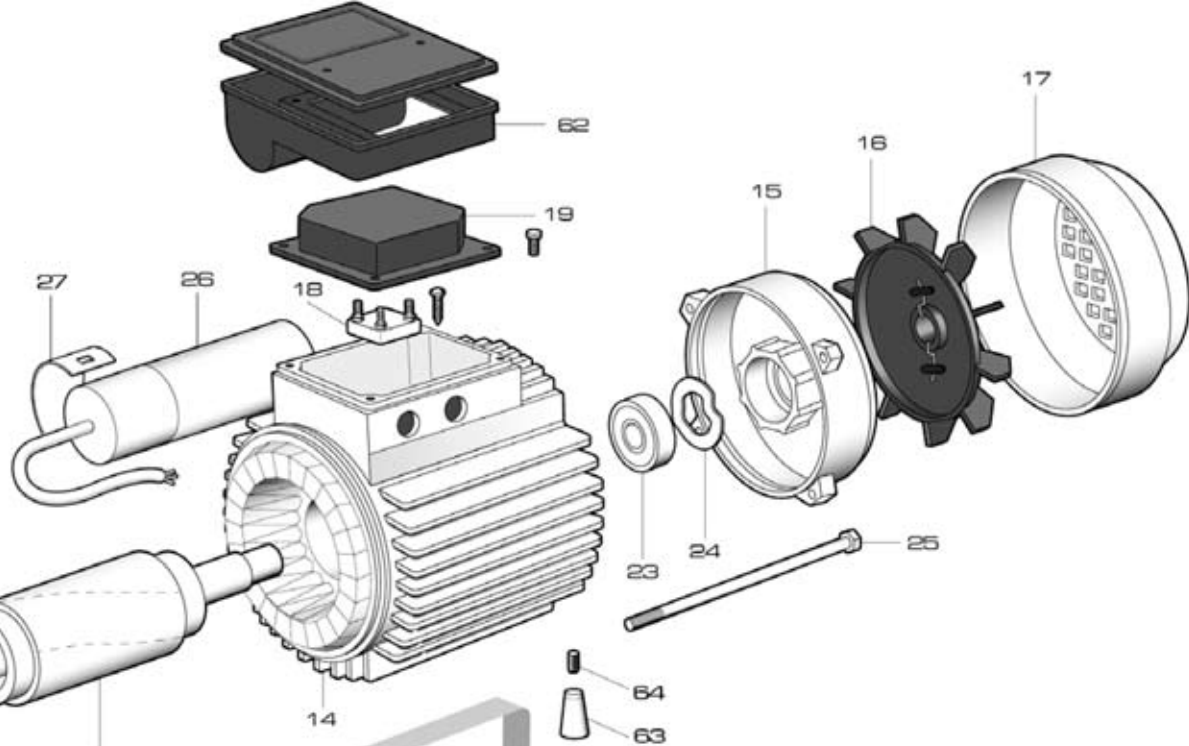

NEW

FORAS
water pumps

SDB 100/2

RIF	DESCRIZIONE	CODICE
1	corpo pompa	S70017041
2	supporto pompa motore	S70046041
4	albero con rotore monofase	S75405010B
5	girante ottone	S71127041B
13	tenuta meccanica	M60400010/11
14	cassa con statore monofase	S57900279
15	coperchio motore	S70214004
16	ventola	M60100003
17	copriventola	M60200027
18	morsettiera monofase	M61100008
19	coprimorsettiera	M62700001
20	paraspruzzi	M72606000
21	dado bloccaggio girante	M60513004
22	cuscinetto lato pompa	M60300002
23	cuscinetto lato ventola	M60300002
24	anello di compensazione	M60603002
25	tirante motore	M75450003
26	condensatore 20 μ F - 450 V	M61400005
28	tappo di riempimento	M75147000
29	tappo di scarico	M75147000
31	anello O-R corpo pompa	M60900006
40	linguetta	M61000001
45	vite corpo-supporto	M60500042
62	scatola portacondensatore	M62700027
63	pedino	M72503002
64	vite pedino	M60505027
65	anello darresto	M60602001