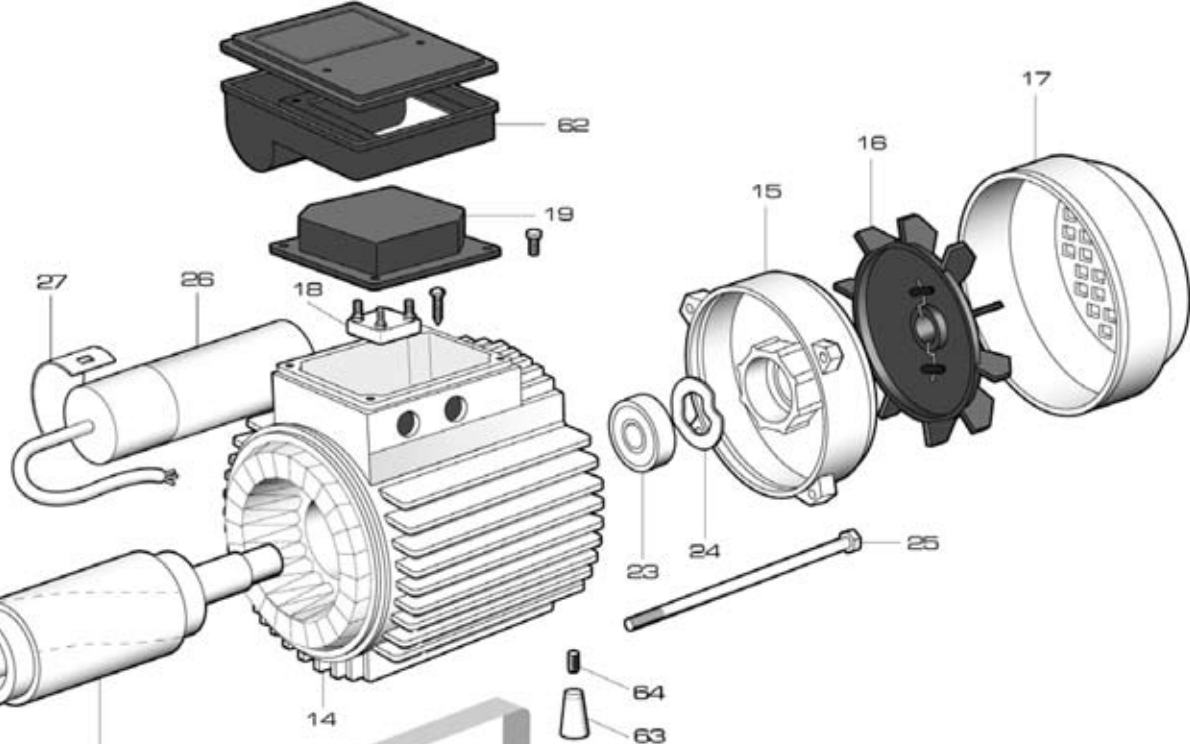

NEW

FORAS
water pumps

SD 400/3

RIF	DESCRIZIONE	CODICE
1	corpo pompa	S70017042
2	supporto pompa motore	S70046042
4	albero con rotore trifase	S75405051
5	girante ghisa	S70027042A
5	girante in bronzo	S80027042A
13	tenuta meccanica	M60400012/3
14	cassa con statore trifase	S57900235
15	coperchio motore	S70214013
16	ventola	M60100008
17	copriventola	M60200028
18	morsettiera trifase	M61100003
19	coprimorsettiera	M62700006
20	paraspruzzi	M72606000
21	dado bloccaggio girante	M60513011
22	cuscinetto lato pompa	M60300003
23	cuscinetto lato ventola	M60300003
24	anello di compensazione	M60603009
25	tirante motore	M75450011
28	tappo di riempimento	M75147000
29	tappo di scarico	M75147000
31	anello O-R corpo pompa	M60900054
40	linguetta	M61000002
45	vite corpo-supporto	M60500042
63	pedino d'appoggio	M75403029
64	vite pedino	M60505028