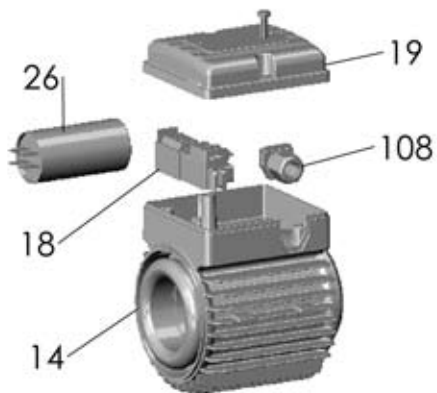

NEW

FORAS
water pumps

SD 400/3

RIF	DESCRIZIONE	CODICE
1	corpo pompa	S70017042
2	supporto pompa motore	S70046042
4	albero con rotore trifase	S75405051
5	girante ghisa	S70027042A
5	girante in bronzo	S80027042A
13	tenuta meccanica	M60400012/3
14	cassa con statore trifase	S57900235
15	coperchio motore	S70214013
16	ventola	M60100008
17	copriventola	M60200028
18	morsettiera trifase	M61100003
19	coprimorsettiera	M62700006
20	paraspruzzi	M72606000
21	dado bloccaggio girante	M60513011
22	cuscinetto lato pompa	M60300003
23	cuscinetto lato ventola	M60300003
24	anello di compensazione	M60603009
25	tirante motore	M75450011
28	tappo di riempimento	M75147000
29	tappo di scarico	M75147000
31	anello O-R corpo pompa	M60900054
40	linguetta	M61000002
45	vite corpo-supporto	M60500042
63	pedino d'appoggio	M75403029
64	vite pedino	M60505028