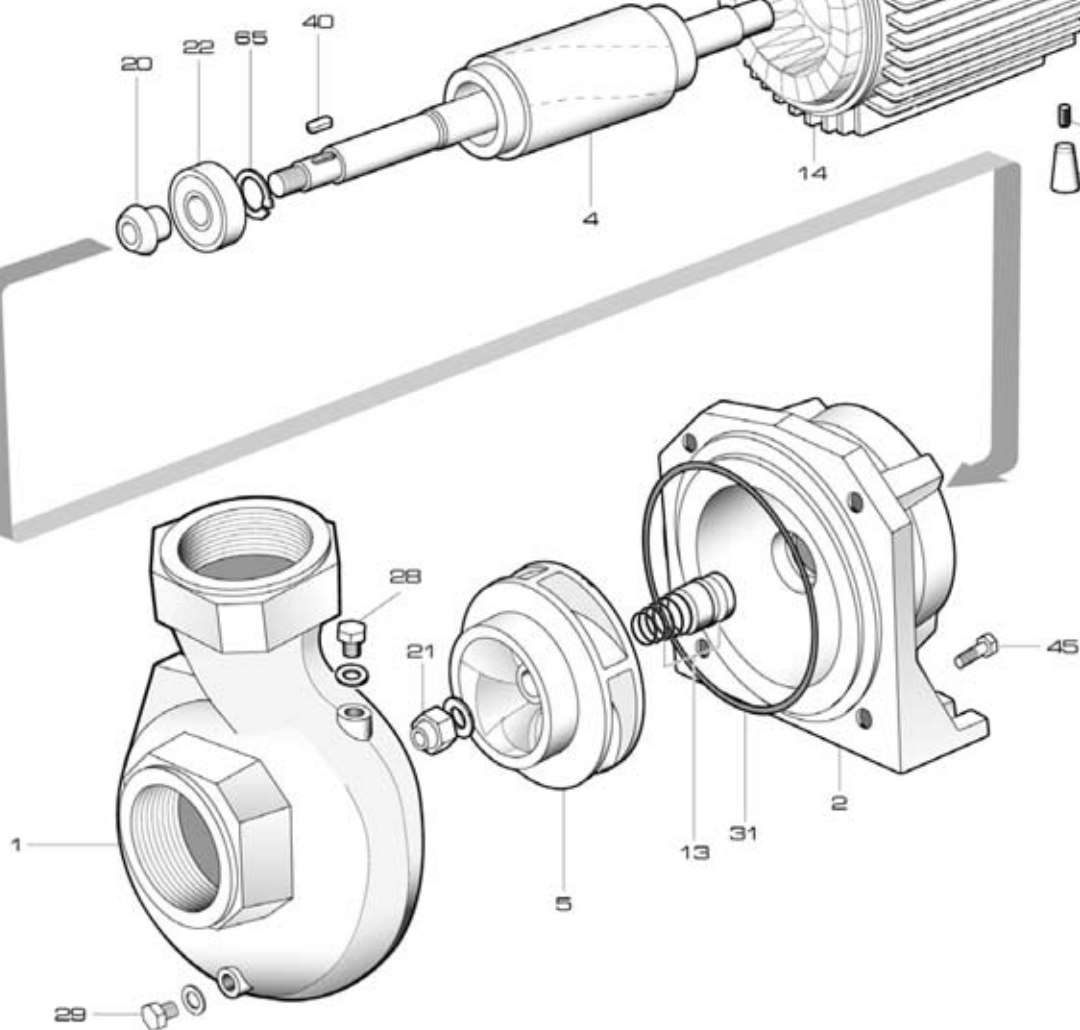

NEW

FORAS
water pumps

SD 400/3

RIF	DESCRIZIONE	CODICE
1	corpo pompa	S70017042
2	supporto pompa motore	S70046042
4	albero con rotore trifase	S75405051
5	girante ghisa	S70027042A
5	girante in bronzo	S80027042A
13	tenuta meccanica	M60400012/3
14	cassa con statore trifase	S57900235
15	coperchio motore	S70214013
16	ventola	M60100008
17	copriventola	M60200028
18	morsettiera trifase	M61100003
19	coprimorsettiera	M62700006
20	paraspruzzi	M72606000
21	dado bloccaggio girante	M60513011
22	cuscinetto lato pompa	M60300003
23	cuscinetto lato ventola	M60300003
24	anello di compensazione	M60603009
25	tirante motore	M75450011
28	tappo di riempimento	M75147000
29	tappo di scarico	M75147000
31	anello O-R corpo pompa	M60900054
40	linguetta	M61000002
45	vite corpo-supporto	M60500042
63	pedino d'appoggio	M75403029
64	vite pedino	M60505028