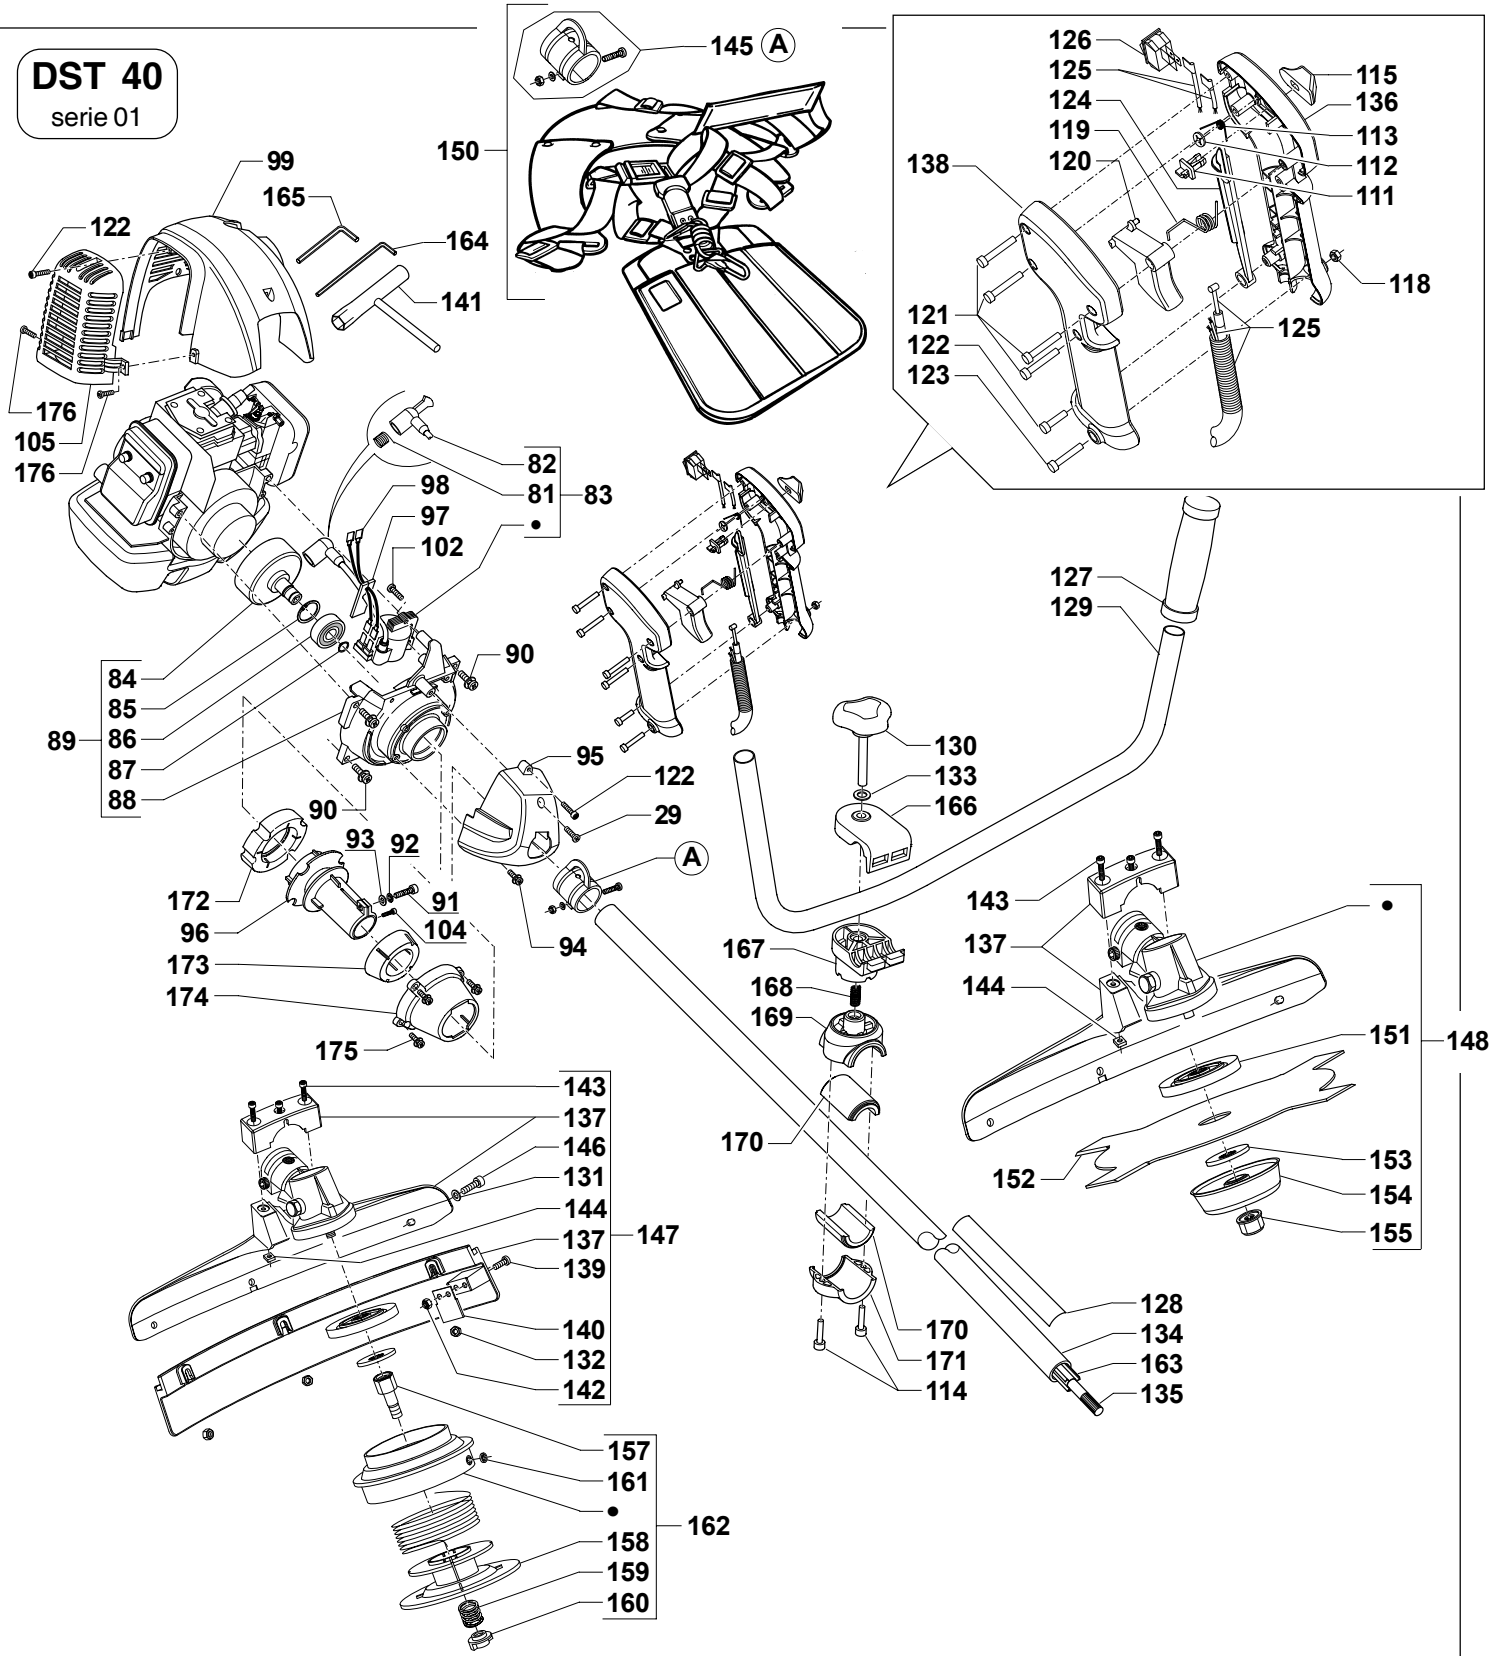

DST 40

serie 01

POS.	CODICE	Q.TA	POS.	CODICE	Q.TA	POS.	CODICE	Q.TA	POS.	CODICE	Q.TA
120	2020520	1	135	2033200	1	147	2044250	1	164	2039280	1
121	1020830	4	136	2020500	1	148	2033270	1	165	657240	1
122	1020820	3	137	2044240	1	150	2033290	1	166	2020570	1
123	1021360	1	Rosso/Red/Rouge/Rot RAL3020			151	2039230	1	167	2020560	1
124	2020530	1	138	2020510	1	152	2021240	1	168	2020580	1
125	2026250	1	139	1021100	2	153	2039240	1	169	2020550	1
126	2020840	1	140	2021180	1	154	2039250	1	170	2033150	2
127	2020610	1	141	2020940	1	155	2039260	1	171	2020540	1
128	6021370	1	142	146400	2	157	2039270	1	172	2027640	1
129	2044260	1	143	1026400	4	158	2026270	1	173	2027630	1
130	2020600	1	144	1026410	2	159	2026280	1	174	2027620	1
131	152120	3	145	2039210	1	160	2026290	1	175	1032190	4
132	140300	3	146	1026420	3	161	2026300	2	176	1042230	4
133	144460	1				162	2033280	1			
134	2033180	1				163	2039200	1			