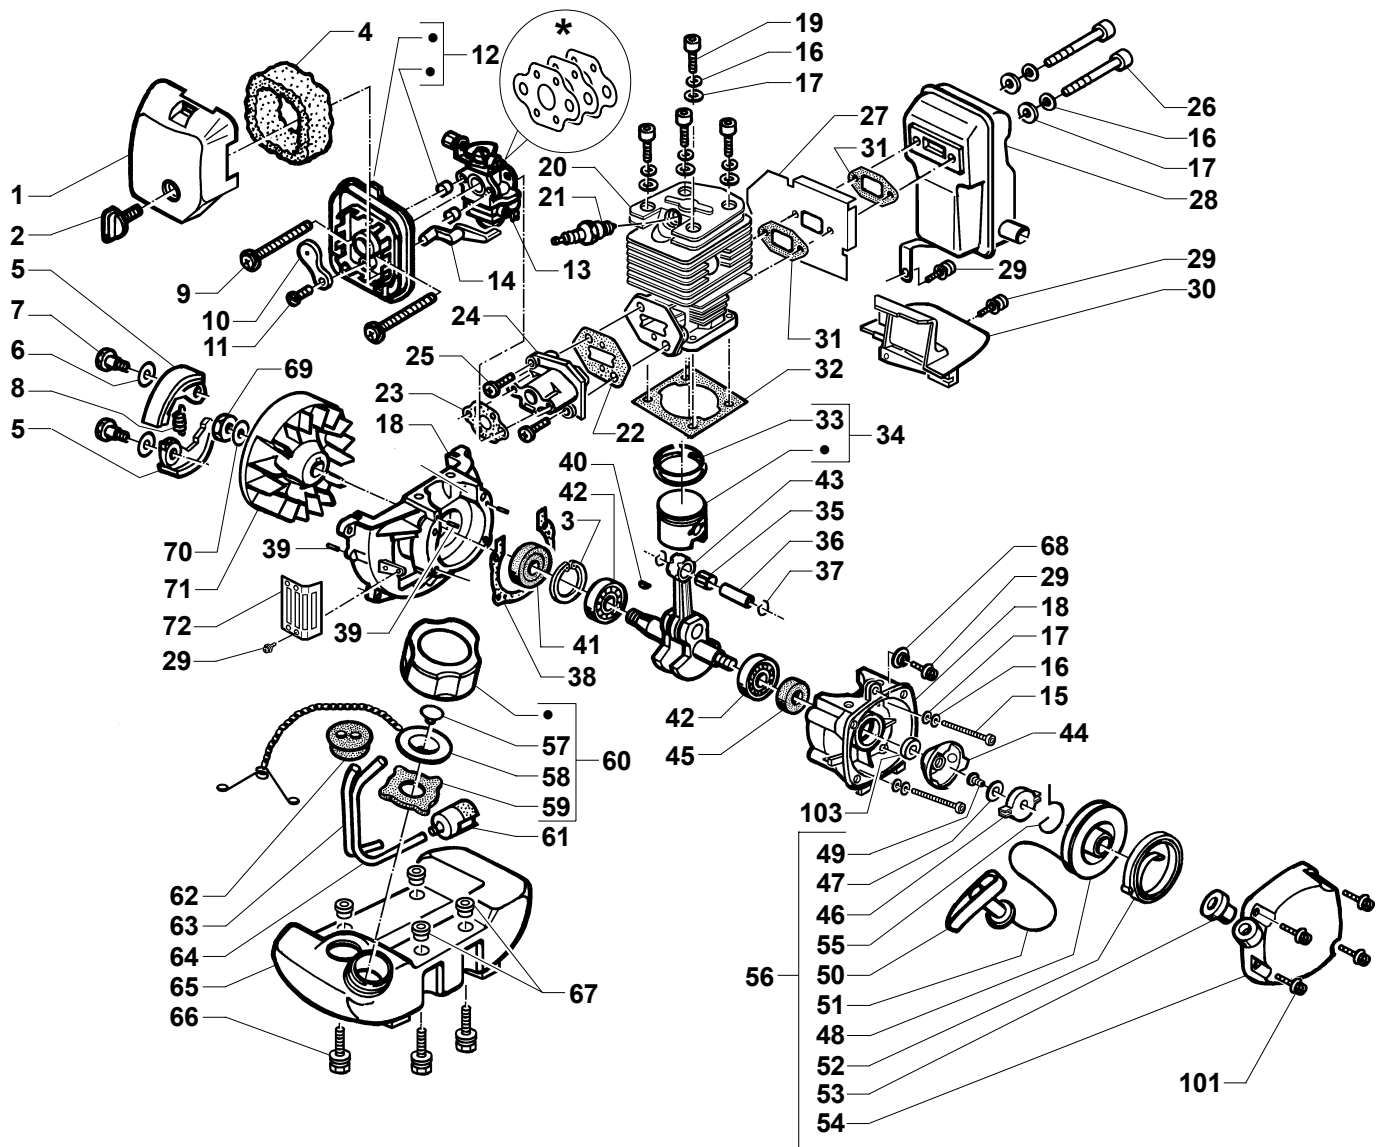

DST 40
serie 01

POS.	CODICE	Q.TA	POS.	CODICE	Q.TA	POS.	CODICE	Q.TA	POS.	CODICE	Q.TA
1	2042072	1	28	2039770	1	55	2032010	1	90	1026190	4
2	2022800	1	29	1031790	5	56	2032000	1	91	1032160	1
3	1032090	1	30	2031800	1	57	2026060	1	92	1026210	1
4	2031200	1	31	2031810	2	58	2032020	1	93	144750	1
5	2031640	2	32	2031820	1	59	2032030	1	94	1023060	1
6	2031650	2	33	2039150	2	60	2032040	1	95	2042060	1
7	2031660	2	34	2039160	1	61	2033250	1	96	2027660	1
8	2031670	1	35	2031850	1	62	2026090	1	97	2020620	1
9	2022870	2	36	2039750	1	63	2026100	1	98	2026240	-
10	2031680	1	37	2031870	2	64	2032050	1	99	2044040	1
11	2031690	1	38	2031880	1	65	2032060	1		Rosso/Red/Rouge/Rot	
12	2027570	1	39	2023150	4	66	1032070	4		RAL3020	
13	2033240	1	40	2023160	1	67	2032080	4	101	1032140	4
14	2031700	1	41	2031910	1	68	2042080	1	102	1023060	2
15	2031710	4	42	2031890	2	69	1032110	1	103	2032170	1
16	1022930	10	43	2031900	1	70	1026370	1	104	1020920	1
17	1022840	10	44	2031920	1	71	2032120	1	105	2042071	1
18	2031720	1	45	2023170	1	72	2032130	1	111	2020440	1
19	1031730	4	46	2031990	1	81	2026150	1	112	140040	1
20	2039140	1	47	2031930	1	82	2032950	1	113	2020460	1
21	2022980	1	48	2031940	1	83	2032200	1	114	1026200	2
22	2031750	1	49	2031950	1	84	2033020	1	115	2020450	1
23	2022990	1	50	2023260	1	85	1027730	1	118	168440	1
24	2031760	1	51	2031960	1	86	2027740	1	119	2020640	1
25	1031780	2	52	2031970	1	87	1027720	1		(*) 2023000	-
26	1031770	2	53	2031980	1	88	2027610	1		MEMBRANE KIT (WJY)	-
27	2039760	1	54	2027690	1	89	2032150	1		DIAPHRAGMS KIT (WJY)	-