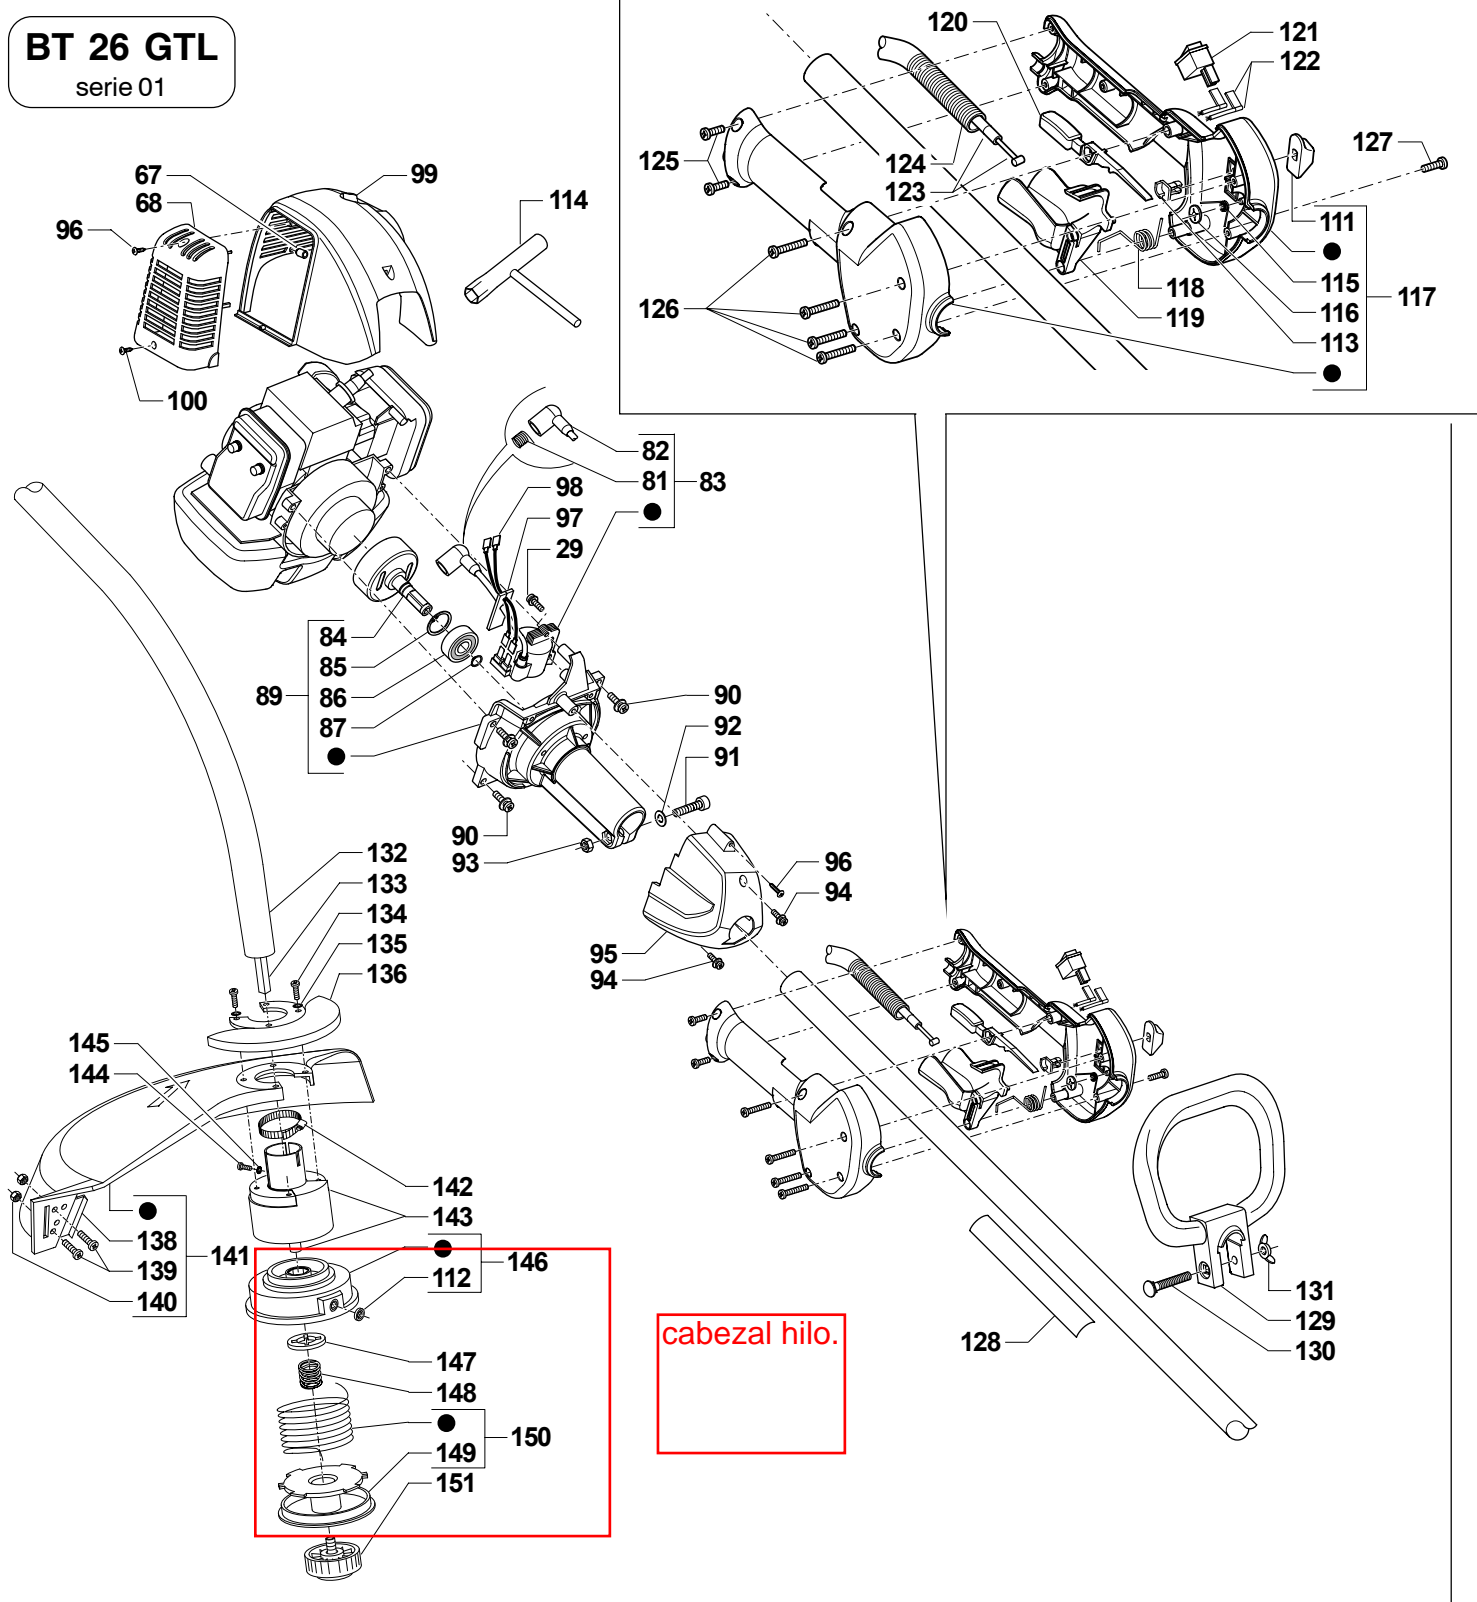

# ILLUSTRATED PARTS LIST

## BT 26 GTL

**BT 26 GTL**

serie 01

# BT 26 GTL

serie 01

POS.	CODICE	Q.TA	POS.	CODICE	Q.TA	POS.	CODICE	Q.TA	POS.	CODICE	Q.TA
111	2020450	1	123	2020750	1	135	146110	4	145	184180	1
112	2020970	2	124	2020780	1	136	4021130	1	146	2020960	1
113	2020440	1	125	1020820	2	138	2021090	1	147	1020990	1
114	2020940	1	126	1020830	4	139	1021100	2	148	2021010	1
115	2020460	1	127	1020810	1	140	146400	2	149	4021020	1
116	140040	1	128	6021370	1	141	2051020	--	150	2026390	1
117	2021360	--	129	4020870	1		Orange RAL2004		151	2021030	1
118	2020470	1	130	1020890	1	142	2020930	1			
119	2020420	1	131	1020880	1	143	2020900	1			
120	2020430	1	132	2020670	1	144	1020920	1			
121	2020840	1	133	2020730	1						
122	2020850	2	134	1021080	4						