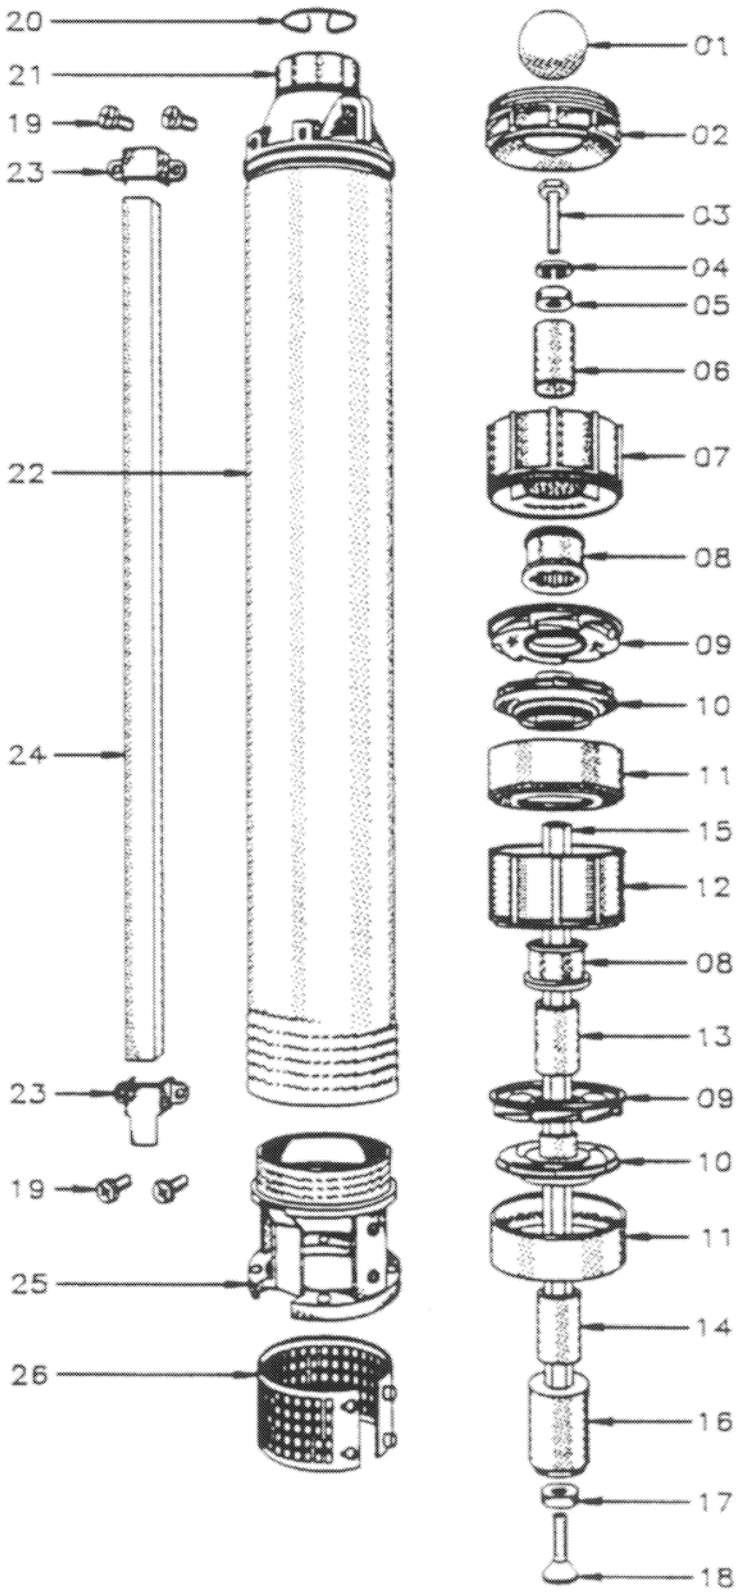

## **BOMBAS SUMERGIBLES SA-SB-SC-SD**

<b>N.FIGURA</b>	<b>N.PLANO</b>	<b>DENOMINACION</b>
01	V110233	Esfera de retención
02	V110300	Válvula de retención
03	V110246	Perno
04	V110344	Arandela
05	V11011	Arandela
06	V110302	Distanciador superior
07	V110303	Soporte superior cojinete
08	V110304	Cojinete
09	V110305	Tapa/Difusor
10	***	Rodete
11	***	Envolvente
12	V110303	Soporte intermedio cojinete
13	V110315	Distanciador intermedio
14	V110316	Distanciador inferior
15	***	Eje
16	V110318	Acoplamiento
17	V11022	Arandela
18	V11023	Tornillo
19	V110319	Tornillo
20	V11001	Muelle retención esfera
21	***	Cuerpo de impulsión
22	***	Tubo
23	V110317	Abrazadera
24	***	Protector cable
25	V11006	Cuerpo de aspiración
26	V110212	Rejilla de aspiración

\*\*\* La referencia varía dependiendo del tipo de bomba o de la cantidad de rodetes de la misma (Referencia a consultar). Deberá indicarse modelo de bomba, número de rodetes y número de figura

# **BOMBAS SUMERGIBLES SK**

<b>N.FIGURA</b>	<b>N.PLANO</b>	<b>DENOMINACION</b>
01	V110134	Esfera de retención
02	V110135	Válvula de retención
03	V110246	Perno
04	V110344	Arandela
05	V11011	Arandela
06	V110302	Distanciador superior
07	V11013	Soporte superior cojinete
08	V110304	Cojinete
09	V110308	Casquillo
10	V110136	Tapa/Difusor
11	***	Rodete
12	V110136	Tapa
13	V110227	Distanciador intermedio
14	***	Eje
15	V11013	Soporte intermedio cojinete
16	V110226	Distanciador inferior
17	V110201	Arandela
18	VV0318	Acoplamiento
19	V11022	Arandela
20	V11023	Tornillo
21	V110319	Tornillo
22	V110132	Muelle retención esfera
23	***	Cuerpo de impulsión - Camisa
24	V110317	Abrazadera superior
25	V110317	Abrazadera inferior
26	***	Protector cable
27	V11006	Cuerpo de aspiración
28	V110212	Rejilla de aspiración