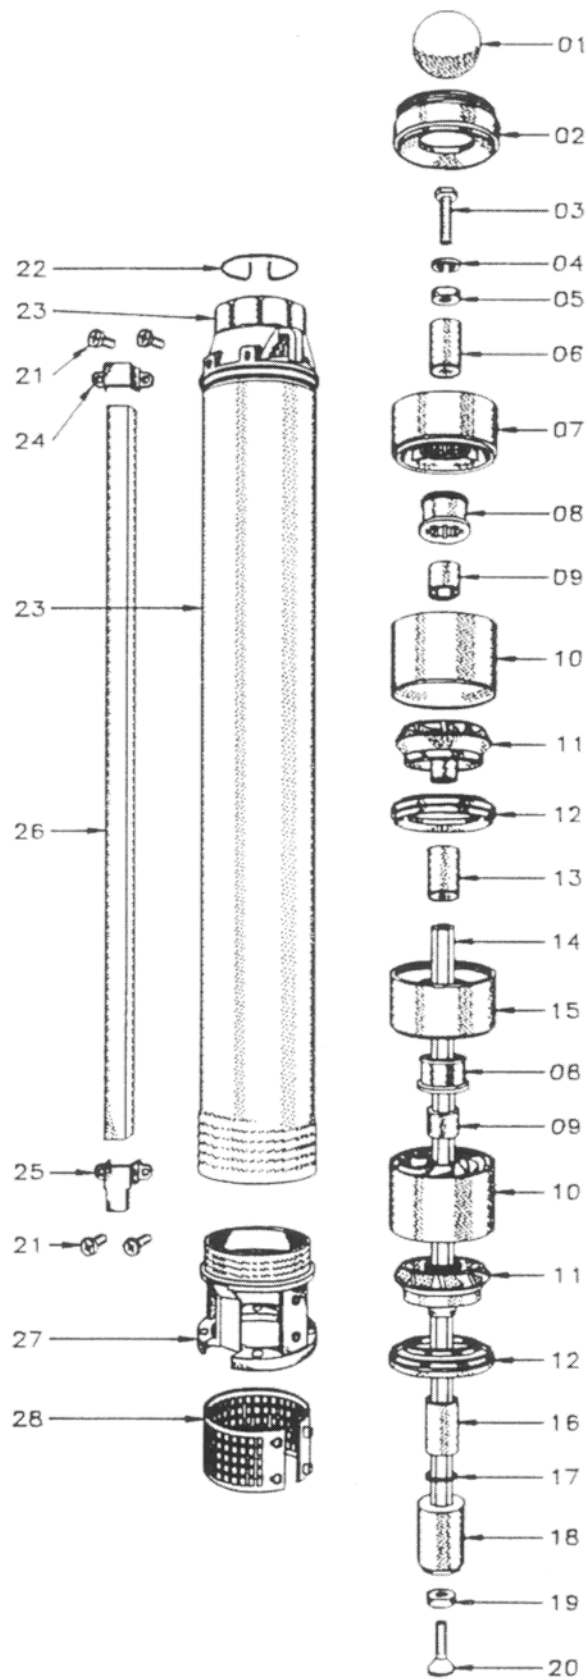

BOMBAS SUMERGIBLES SK

N.FIGURA	N.PLANO	DENOMINACION
01	V110134	Esfera de retención
02	V110135	Válvula de retención
03	V110246	Perno
04	V110344	Arandela
05	V11011	Arandela
06	V110302	Distanciador superior
07	V11013	Soporte superior cojinete
08	V110304	Cojinete
09	V110308	Casquillo
10	V110136	Tapa/Difusor
11	***	Rodete
12	V110136	Tapa
13	V110227	Distanciador intermedio
14	***	Eje
15	V11013	Soporte intermedio cojinete
16	V110226	Distanciador inferior
17	V110201	Arandela
18	VV0318	Acoplamiento
19	V11022	Arandela
20	V11023	Tornillo
21	V110319	Tornillo
22	V110132	Muelle retención esfera
23	***	Cuerpo de impulsión - Camisa
24	V110317	Abrazadera superior
25	V110317	Abrazadera inferior
26	***	Protector cable
27	V11006	Cuerpo de aspiración
28	V110212	Rejilla de aspiración

*** La referencia varía dependiendo de la cantidad de rodetes de la misma (Referencia a consultar). Deberá indicarse modelo de bomba, número de rodetes y número de figura.

BOMBAS SUMERGIBLES SK