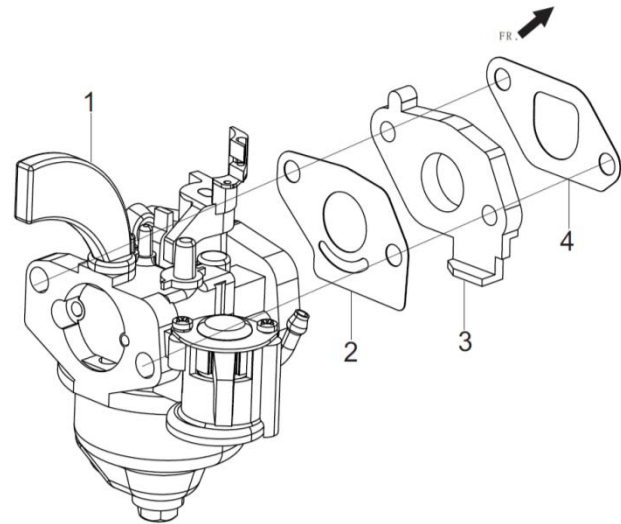

CARBURADOR

REF	COD PINWIN	DESCRIPCION	DESCRIPTION	Q'TY
E11-1	ECO16100	CONJUNTO CARBURADOR	CARBURETOR ASSY.	1
E11-2	ECO16142	JUNTA CARBURADOR	GASKET, CARBURETOR	1
E11-3	ECO16141	BRIDA AISLANTE CARBURADOR	PLATE, CARBURETOR INSULATOR	1
E11-4	ECO12254	JUNTA ADMISION	GASKET, INLET	1