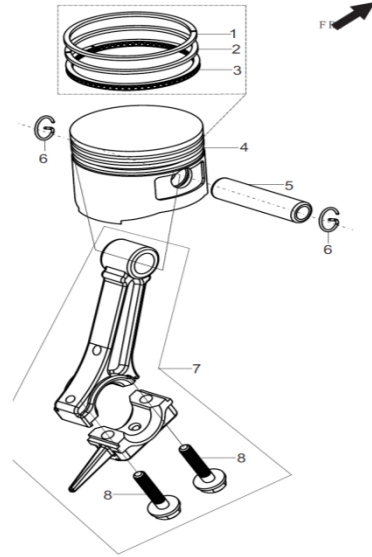

BIELA-PISTON

REF	COD PINWIN	DESCRIPCION	DESCRIPTION	Q'TY
E04-1	13201-Z450110	3º ARO	RING, THE FIRST	1
E04-2	13202-Z450110	2º ARO	RING, THE SECOND	1
E04-3	13210-Z450110	ARO RASCADOR	RING SET, OIL	1
E04-4	ECO13211	PISTON	PISTON	1
E04-5	ECO13221	EJE PISTON	EJE, PISTON	1
E04-6	ECO13222	CLIP PISTON	CLIP, PISTON PIN	2
E04-7	ECO13130	BIELA	ROD, CONNECTING	1