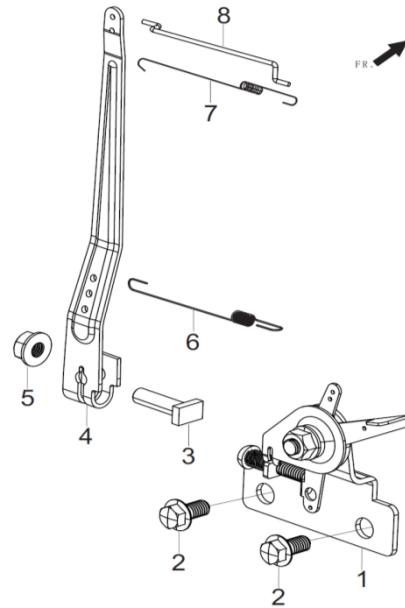

REGULADOR

REF	COD PINWIN	DESCRIPCION	DESCRIPTION	Q'TY
E13-1	16520-Z450210	SOPORTE CONTROL	CONTROL ASSY, THROTTLE	1
E13-2	90001-0612-01	PERNO	BOLT	2
E13-3	16072-Z010110	PERNO	BOLT, GOVERNOR SUPPORT	1
E13-4	16070-Z450110	PALANCA REGULADOR	SUPPORT SUBASSEMBLY,	1
E13-5	90305-0600-31	TUERCA	NUT	1
E13-6	ECO26363	MUELLE REGULADOR	SPRING, GOVERNOR	1
E13-7	ECO26341	MUELLE ACELERADOR	SPRING, THROTTLE VALVE	1
E13-8	ECO26364	VARILLA ACELERADOR	ROD, GOVERNEOR	1