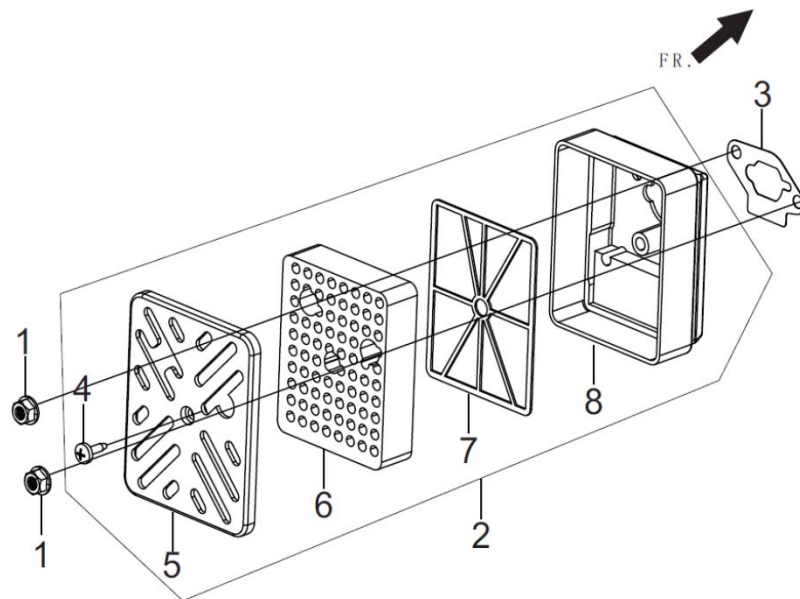

FILTRO DE AIRE

REF	COD PINWIN	DESCRIPCION	DESCRIPTION	Q'TY
E04-1	ECOGB6177-86	PERNO	NUT	2
E04-2	17100-Z450220	CONJUNTO FILTRO DE AIRE	CLEANER, AIR	1
E04-3	ECO17331	CONJUNTO FILTRO DE AIRE	GASKET, AIR CLEANER	1
E04-6	ECO17133	ELEMENTO FILTRANTE	ELEMENT, AIR CLEANER	1