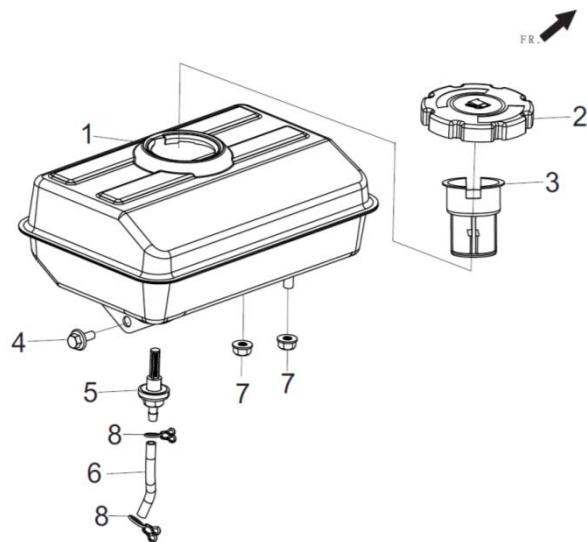

DEPOSITO DE COMBUSTIBLE

REF	COD PINWIN	DESCRIPCION	DESCRIPTION	Q'TY
F01-1	ECO16610	DEPOSTIO DE COMBUSTIBLE	TANK, FUEL	1
F01-2	ECO16500	TAPON DEPOSTIO	COVER, FUEL TANK	1
F01-3	ECO16916	FILTRO ENTRADA DEPOSITO	STRAINER , FUEL	1
F01-4	90001-0612-01	PERNO	BOLT	1
F01-5	ECO16950	GRIFO COMBUSTIBLE	OUTLET SUBASSEMBLY, FUEL TANK	1
F01-6	90686-Z450120	TUBERIA COMBUSTIBLE	TUBE, FUEL	1
F01-7	90305-0600-31	TUERCA	NUT	2
F01-8	90740-Z010210	ABRAZADERA	COLLAR	2