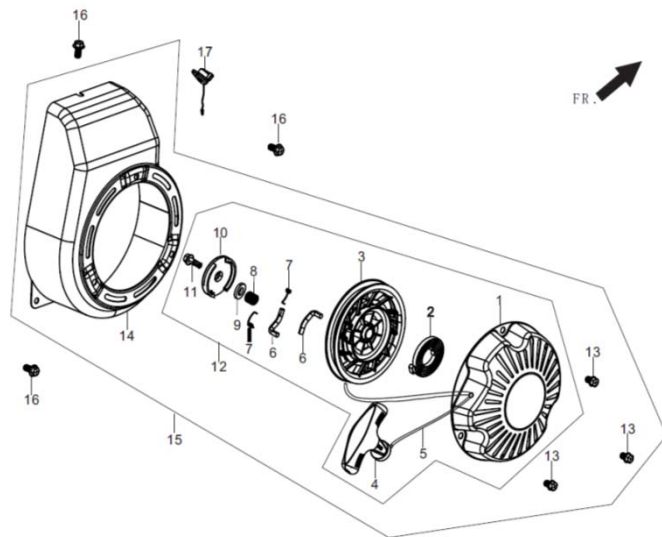

VOLUTA-ARRANQUE

REF	COD PINWIN	DESCRIPCION	DESCRIPTION	Q'TY
E08-12	ECO27300	CONJUNTO ARRANQUE	STARTER ASSY, RECOIL	1
E08-13	90001-0608-01	PERNO	BOLT	3
E08-14	ECO19710	VOLUTA	SHROUD	1
E08-16	90001-0612-01	PERNO	BOLT	3
E08-17	ECO35540	INTERRUPTOR PARO MOTOR	SWITCH SUBASSEMBLY, STOP	1