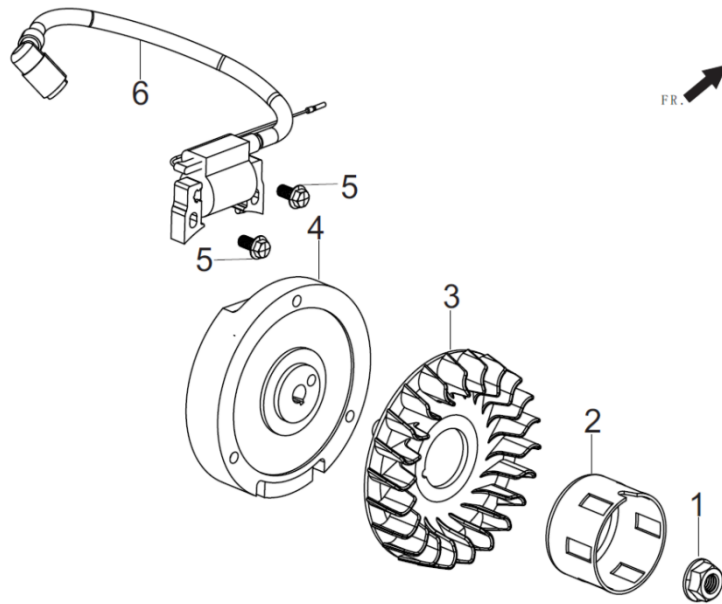

VOLANTE-BOBINA

REF	COD PINWIN	DESCRIPCION	DESCRIPTION	Q'TY
E15-1	ECO27515	TUERCA VOLANTE	NUT, FLYWHEEL	1
E15-2	ECO27371	POLEA ARRANQUE	PULLEY, STARTER	1
E15-3	ECO19722	TURBINA	IMPELLER	1
E15-4	ECO27500	VOLANTE	FLYWHEEL SUBASSEMBLY	1
E15-5	90001-0625-01	PERNO	BOLT	2
E15-6	ECO34500	BOBINA	COIL, IGNITION	1