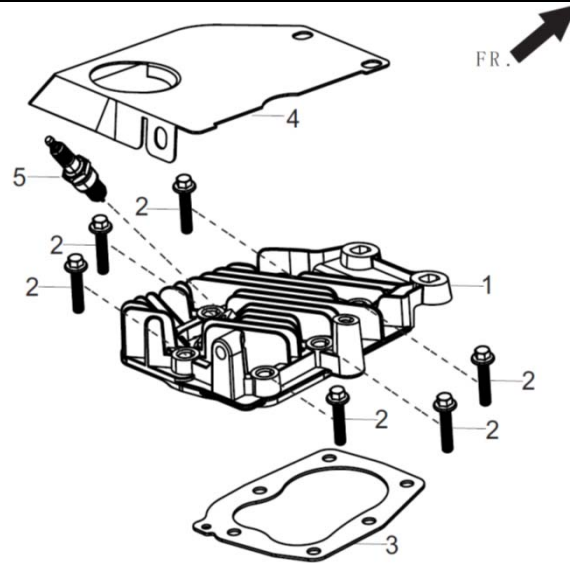

RCX-100

CULATA

REF	COD PINWIN	DESCRIPCION	DESCRIPTION	Q'TY
E04-1	ECO12311	CULATA	HEAD SUBASSEMBLY, CYLINDER	1
E04-2	ECOGB5789-86	PERNO	BOLT	6
E04-3	ECO12221	JUNT CULATA	GASKET, CYLINDER HEAD	1
E04-4	12014-Z45022	ENVOLVENTE	CYLINDER HAED SHROUD	1
E04-5	ECO34200	BUJIA	PLUG, SPARK	1

BLOQUE MOTOR

REF.NO.	COD PINWIN	DESCRIPCION	DESCRIPTION	Q'TY
E17-1	11310-Z450210	CONJUNTO BLOQUE	CRANKCASE SUBASSEMBLY.	1
E17-2	ECO13180	ANILLO RETENCION ACEITE	SEAL, OIL	1
E17-3	90001-0612-01	PERNO	BOLT	2
E17-4	ECO19721	ENVOLVENTE	SHROUD, CYLINDER BODY	1
E17-5	90001-051	PERNO	BOLT	4
E17-6	ECO15463	TAPA SATURADOR	OUTER CASE	1
E17-7	ECO15465	ARANDELA	WASHER	1
E17-8	11301-Z450210	CAJA INTERNA	WASHER, INNER CASE	1
E17-9	11304-Z450110	JUNTA	GASKET	1
E17-10	ECO12252	ESPARRAGO	STUD	2
E17-11	90501-Z45011	PIN	PIN	1
E17-12	90412-Z450210	ARANDELA	WASHER , FLAT	1
E17-13	16061-Z450110	PALANCA REGULADOR	ARM, GOVERNOR	1
E17-14	90203-Z450110	ESPARRAGO	STUD	2
E17-15	ECO24012	SENSOR DE ACEITE	SENSOR, ENGINE OIL	1
E17-16	17004-Z450110	TUBO SATURADOR	TUBE, BREATHER	1

TAPA POSTERIOR

REF	COD PINWIN	DESCRIPCION	DESCRIPTION	Q'TY
E01-1	ECO11311	TAPA POSTERIOR	COVER, CRANKCASE	1
E01-2	ECOGB276-94	RODAMIENTO	BEARING	1
E01-3	90682-Z510110	ANILLO RETENCION ACEITE	SEAL, OIL	1
E01-4	ECO11119	JUNTA TAPA POSTERIOR	GASKET, CRANKCASE	1
E01-5	90502-0814-00	PIN	PIN	2
E01-6	ECO15610	NIVEL DE ACEITE	DIPSTICK SUBASSEMBLY, OIL	1
E01-8	90408-Z010110	JUNTA	WASHER	2
E01-9	11007-Z450110	TORNILLO VACIADO ACEITE	BOLT, DRAIN PLUG	2
E01-10	90001-0630-01	PERNO	BOLT	5
E01-11	90001-0625-01	PERNO	BOLT	1
E01-12	ECO25120	CONJUNTO ENGRANAJE REGULADOR	GEAR ASSY, GOVERNOR	1