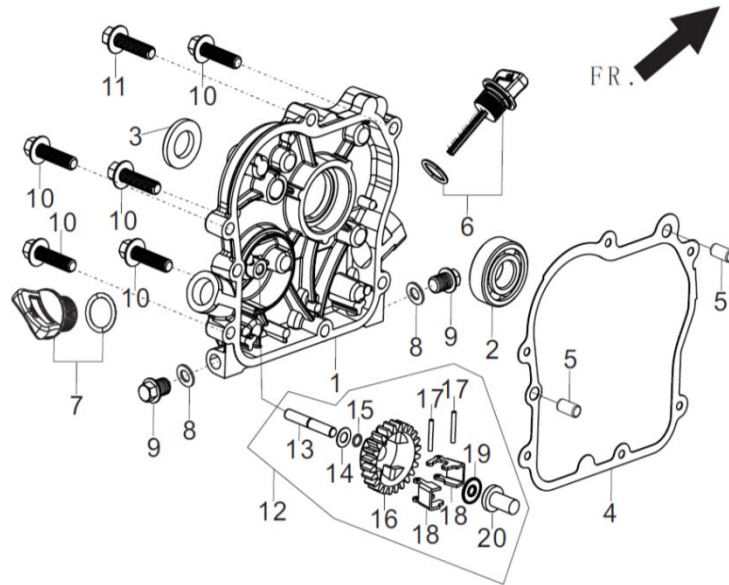

RCX-100

CULATA

REF	COD PINWIN	DESCRIPCION	DESCRIPTION	Q'TY
E04-1	ECO12311	CULATA	HEAD SUBASSEMBLY, CYLINDER	1
E04-2	ECOGB5789-86	PERNO	BOLT	6
E04-3	ECO12221	JUNT CULATA	GASKET, CYLINDER HEAD	1
E04-4	12014-Z45022	ENVOLVENTE	CYLINDER HAED SHROUD	1
E04-5	ECO34200	BUJIA	PLUG, SPARK	1

BLOQUE MOTOR

REF.NO.	COD PINWIN	DESCRIPCION	DESCRIPTION	Q'TY
E17-1	11310-Z450210	CONJUNTO BLOQUE	CRANKCASE SUBASSEMBLY.	1
E17-2	ECO13180	ANILLO RETENCION ACEITE	SEAL, OIL	1
E17-3	90001-0612-01	PERNO	BOLT	2
E17-4	ECO19721	ENVOLVENTE	SHROUD, CYLINDER BODY	1
E17-5	90001-051	PERNO	BOLT	4
E17-6	ECO15463	TAPA SATURADOR	OUTER CASE	1
E17-7	ECO15465	ARANDELA	WASHER	1
E17-8	11301-Z450210	CAJA INTERNA	WASHER, INNER CASE	1
E17-9	11304-Z450110	JUNTA	GASKET	1
E17-10	ECO12252	ESPARRAGO	STUD	2
E17-11	90501-Z45011	PIN	PIN	1
E17-12	90412-Z450210	ARANDELA	WASHER , FLAT	1
E17-13	16061-Z450110	PALANCA REGULADOR	ARM, GOVERNOR	1
E17-14	90203-Z450110	ESPARRAGO	STUD	2
E17-15	ECO24012	SENSOR DE ACEITE	SENSOR, ENGINE OIL	1
E17-16	17004-Z450110	TUBO SATURADOR	TUBE, BREATHER	1

TAPA POSTERIOR

REF	COD PINWIN	DESCRIPCION	DESCRIPTION	Q'TY
E01-1	ECO11311	TAPA POSTERIOR	COVER, CRANKCASE	1
E01-2	ECOGB276-94	RODAMIENTO	BEARING	1
E01-3	90682-Z510110	ANILLO RETENCION ACEITE	SEAL, OIL	1
E01-4	ECO11119	JUNTA TAPA POSTERIOR	GASKET, CRANKCASE	1
E01-5	90502-0814-00	PIN	PIN	2
E01-6	ECO15610	NIVEL DE ACEITE	DIPSTICK SUBASSEMBLY, OIL	1
E01-8	90408-Z010110	JUNTA	WASHER	2
E01-9	11007-Z450110	TORNILLO VACIADO ACEITE	BOLT, DRAIN PLUG	2
E01-10	90001-0630-01	PERNO	BOLT	5
E01-11	90001-0625-01	PERNO	BOLT	1
E01-12	ECO25120	CONJUNTO ENGRANAJE REGULADOR	GEAR ASSY, GOVERNOR	1