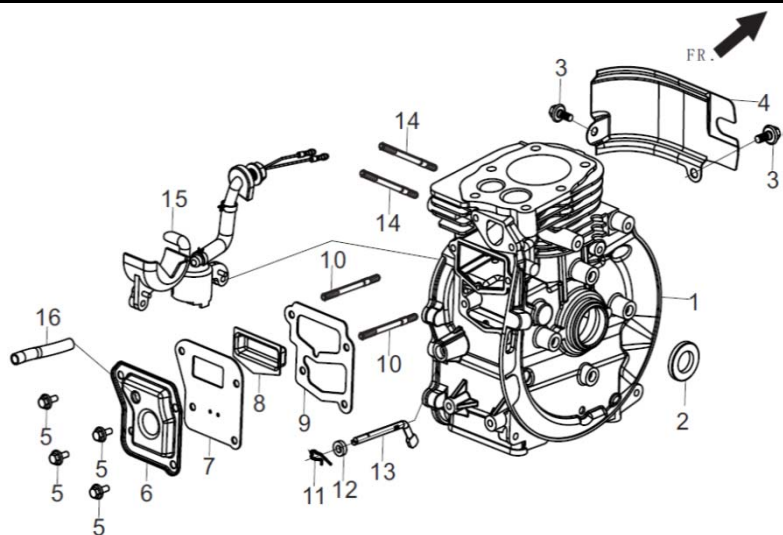

RCX-100

CULATA

REF	COD PINWIN	DESCRIPCION	DESCRIPTION	Q'TY
E04-1	ECO12311	CULATA	HEAD SUBASSEMBLY, CYLINDER	1
E04-2	ECOGB5789-86	PERNO	BOLT	6
E04-3	ECO12221	JUNT CULATA	GASKET, CYLINDER HEAD	1
E04-4	12014-Z45022	ENVOLVENTE	CYLINDER HAED SHROUD	1
E04-5	ECO34200	BUJIA	PLUG, SPARK	1

BLOQUE MOTOR

REF.NO.	COD PINWIN	DESCRIPCION	DESCRIPTION	Q'TY
E17-1	11310-Z450210	CONJUNTO BLOQUE	CRANKCASE SUBASSEMBLY.	1
E17-2	ECO13180	ANILLO RETENCION ACEITE	SEAL, OIL	1
E17-3	90001-0612-01	PERNO	BOLT	2
E17-4	ECO19721	ENVOLVENTE	SHROUD, CYLINDER BODY	1
E17-5	90001-051	PERNO	BOLT	4
E17-6	ECO15463	TAPA SATURADOR	OUTER CASE	1
E17-7	ECO15465	ARANDELA	WASHER	1
E17-8	11301-Z450210	CAJA INTERNA	WASHER, INNER CASE	1
E17-9	11304-Z450110	JUNTA	GASKET	1
E17-10	ECO12252	ESPARRAGO	STUD	2
E17-11	90501-Z45011	PIN	PIN	1
E17-12	90412-Z450210	ARANDELA	WASHER , FLAT	1
E17-13	16061-Z450110	PALANCA REGULADOR	ARM, GOVERNOR	1
E17-14	90203-Z450110	ESPARRAGO	STUD	2
E17-15	ECO24012	SENSOR DE ACEITE	SENSOR, ENGINE OIL	1
E17-16	17004-Z450110	TUBO SATURADOR	TUBE, BREATHER	1

TAPA POSTERIOR

REF	COD PINWIN	DESCRIPCION	DESCRIPTION	Q'TY
E01-1	ECO11311	TAPA POSTERIOR	COVER, CRANKCASE	1
E01-2	ECOGB276-94	RODAMIENTO	BEARING	1
E01-3	90682-Z510110	ANILLO RETENCION ACEITE	SEAL, OIL	1
E01-4	ECO11119	JUNTA TAPA POSTERIOR	GASKET, CRANKCASE	1
E01-5	90502-0814-00	PIN	PIN	2
E01-6	ECO15610	NIVEL DE ACEITE	DIPSTICK SUBASSEMBLY, OIL	1
E01-8	90408-Z010110	JUNTA	WASHER	2
E01-9	11007-Z450110	TORNILLO VACIADO ACEITE	BOLT, DRAIN PLUG	2
E01-10	90001-0630-01	PERNO	BOLT	5
E01-11	90001-0625-01	PERNO	BOLT	1
E01-12	ECO25120	CONJUNTO ENGRANAJE REGULADOR	GEAR ASSY, GOVERNOR	1