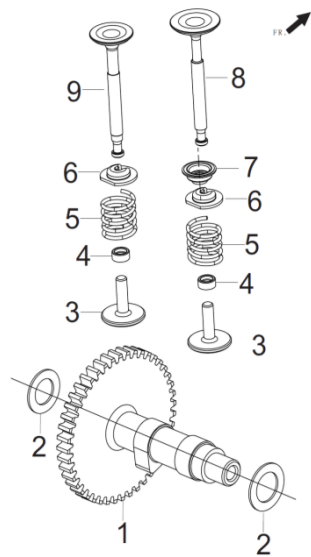

BLOQUE MOTOR

REF.NO.	COD PINWIN	DESCRIPCION	DESCRIPTION	Q'TY
E17-1	11310-Z450210	CONJUNTO BLOQUE	CRANKCASE SUBASSEMBLY.	1
E17-2	ECO13180	ANILLO RETENCION ACEITE	SEAL, OIL	1
E17-3	90001-0612-01	PERNO	BOLT	2
E17-4	ECO19721	ENVOLVENTE	SHROUD, CYLINDER BODY	1
E17-5	90001-051	PERNO	BOLT	4
E17-6	ECO15463	TAPA SATURADOR	OUTER CASE	1
E17-7	ECO15465	ARANDELA	WASHER	1
E17-8	11301-Z450210	CAJA INTERNA	WASHER, INNER CASE	1
E17-9	11304-Z450110	JUNTA	GASKET	1
E17-10	ECO12252	ESPARRAGO	STUD	2
E17-11	90501-Z45011	PIN	PIN	1
E17-12	90412-Z450210	ARANDELA	WASHER , FLAT	1
E17-13	16061-Z450110	PALANCA REGULADOR	ARM, GOVERNOR	1
E17-14	90203-Z450110	ESPARRAGO	STUD	2
E17-15	ECO24012	SENSOR DE ACEITE	SENSOR, ENGINE OIL	1
E17-16	17004-Z450110	TUBO SATURADOR	TUBE, BREATHER	1

CIGÜEÑAL

REF	COD PINWIN	DESCRIPCION	DESCRIPTION	Q'TY
E03-1	ECO13110		CRANKSHAFT ASSY.	1

BIELA-PISTON

REF	COD PINWIN	DESCRIPCION	DESCRIPTION	Q'TY
E04-1	13201-Z450110	3º ARO	RING, THE FIRST	1
E04-2	13202-Z450110	2º ARO	RING, THE SECOND	1
E04-3	13210-Z450110	ARO RASCADOR	RING SET, OIL	1
E04-4	ECO13211	PISTON	PISTON	1
E04-5	ECO13221	EJE PISTON	EJE, PISTON	1
E04-6	ECO13222	CLIP PISTON	CLIP, PISTON PIN	2
E04-7	ECO13130	BIELA	ROD, CONNECTING	1

EJE DE LEVAS

REF	COD PINWIN	DESCRIPCION	DESCRIPTION	Q'TY
E04-1	14200-Z450110	CONJUNTO EJE DE LEVAS	CAMSHAFT ASSY.	1
E04-2	90412-Z450110	ARANDELA	WASHER , FLAT	2
E04-3	ECO14455	EMPUJADOR	TAPPET, VALVE	2
E04-4	ECO14758	VALVULA ROTATIVA	ROTATOR, VALVE	2
E04-5	ECO14755	MUELLA VALVULA	SPRING, VALVE	2
E04-6	ECO14751	ARANDELA FIJACION VALVULA	SEAT, VALVE SPRING	2
E04-7	ECO14730	ASIENTO GUIA	GUIDE, SEAL	1
E04-8	ECO14711	VALVULA ADMISION	VALVE, INTAKE	1
E04-9	ECO14721	VALVULA ESACAPE	VALVE, EXHAUST	1