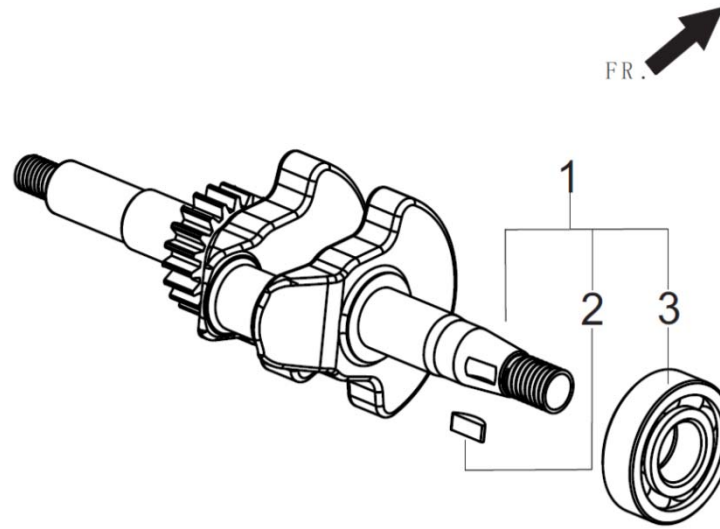

CIGÜEÑAL

REF	COD PINWIN	DESCRIPCION	DESCRIPTION	Q'TY
E03-1	ECO13110		CRANKSHAFT ASSY.	1