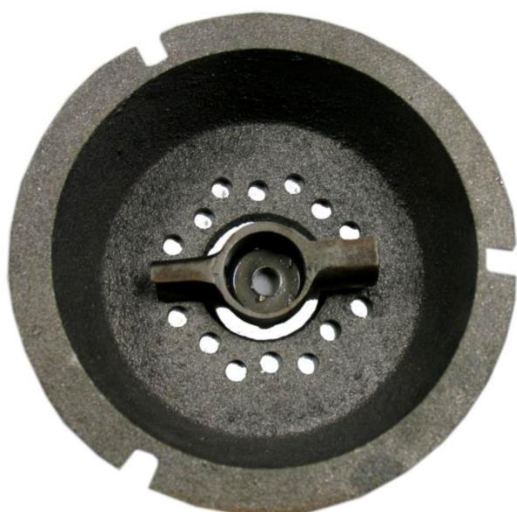

## PV-TR

PVM 25/ TRG

202117 KIT CUCHILLA INOX + CAMPANA TRITURADOR (Modelo antiguo)

202117C  
cuchilla (antigua)

202117D  
Campana (antigua y actual)

Cuchilla modelos  
actuales 202998

---

PVM 3/TGE – PVT 4/TR – PVT 6/TR

202116 KIT CUCHILLA INOX + CAMPANA TRITURADOR (modelo antiguo)

202116C  
cuchilla (antigua)

202116D  
Campana (antigua y actual)

Cuchilla modelos  
actuales 202999

---