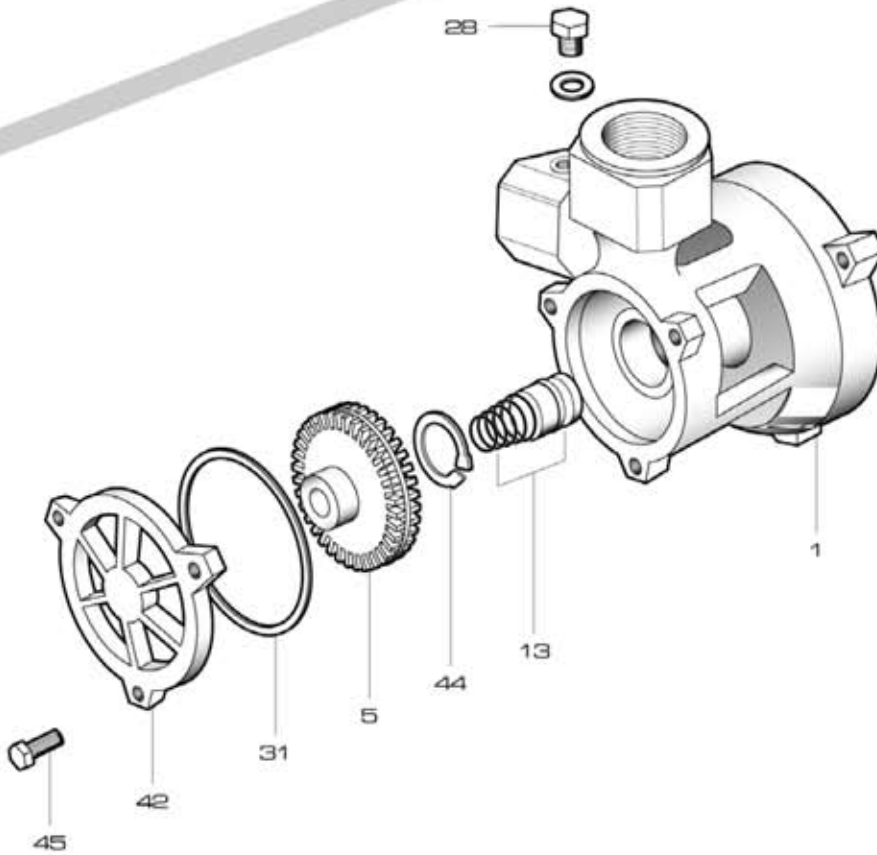

NEW

F[®]
FOROS
water pumps

PL 100

RIF	DESCRIZIONE	CODICE
1	supporto-corpo pompa	S70017016
4	albero con rotore monofase	S75405011
4	albero con rotore trifase	S75405011A
5	girante ottone	S71127018
13	tenuta meccanica	M60400002/3
14	cassa con statore monofase	S57900010
14	cassa con statore trifase	S57900009
15	coperchio motore	S70214001
16	ventola	M60100002
17	copriventola	M60200026
18	morsettiera monofase	M61100007
18	morsettiera trifase	M61100001
19	coprimorsettiera	M62700000
20	paraspruzzi	M72606003
22	cuscinetto lato pompa	M60300001
23	cuscinetto lato ventola	M60300001
24	anello di compensazione	M60603001
25	tirante motore	M75450002
26	condensatore 16 μ F - 450 V	M61400004
28	tappo di riempimento	M75147001
31	anello O-R corpo pompa	M60900005
40	linguetta	M61000000
42	coperchietto corpo pompa	S71114005
44	anello d'arresto	M60602002
45	vite coperchietto	M60500014
62	scatola portacondensatore	M62700015