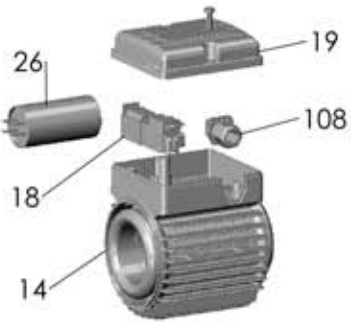

NEW

F[®]
FOROS
water pumps

PL 100

RIF	DESCRIZIONE	CODICE
1	supporto-corpo pompa	S70017016
4	albero con rotore monofase	S75405011
4	albero con rotore trifase	S75405011A
5	girante ottone	S71127018
13	tenuta meccanica	M60400002/3
14	cassa con statore monofase	S57900010
14	cassa con statore trifase	S57900009
15	coperchio motore	S70214001
16	ventola	M60100002
17	copriventola	M60200026
18	morsettiera monofase	M61100007
18	morsettiera trifase	M61100001
19	coprimorsettiera	M62700000
20	paraspruzzi	M72606003
22	cuscinetto lato pompa	M60300001
23	cuscinetto lato ventola	M60300001
24	anello di compensazione	M60603001
25	tirante motore	M75450002
26	condensatore 16 μ F - 450 V	M61400004
28	tappo di riempimento	M75147001
31	anello O-R corpo pompa	M60900005
40	linguetta	M61000000
42	coperchietto corpo pompa	S71114005
44	anello d'arresto	M60602002
45	vite coperchietto	M60500014
62	scatola portacondensatore	M62700015