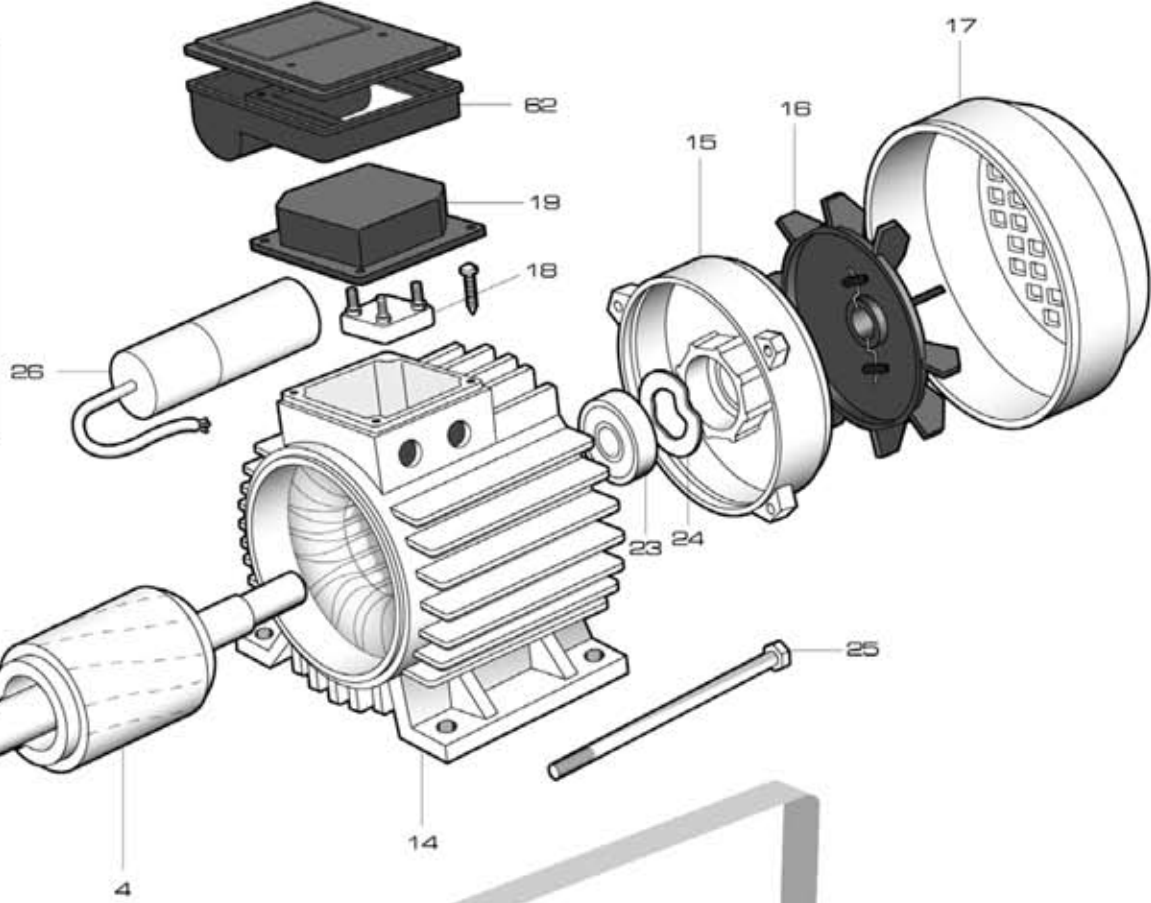

NEW

F[®]
FOROS
water pumps

PL 100

RIF	DESCRIZIONE	CODICE
1	supporto-corpo pompa	S70017016
4	albero con rotore monofase	S75405011
4	albero con rotore trifase	S75405011A
5	girante ottone	S71127018
13	tenuta meccanica	M60400002/3
14	cassa con statore monofase	S57900010
14	cassa con statore trifase	S57900009
15	coperchio motore	S70214001
16	ventola	M60100002
17	copriventola	M60200026
18	morsettiera monofase	M61100007
18	morsettiera trifase	M61100001
19	coprimorsettiera	M62700000
20	paraspruzzi	M72606003
22	cuscinetto lato pompa	M60300001
23	cuscinetto lato ventola	M60300001
24	anello di compensazione	M60603001
25	tirante motore	M75450002
26	condensatore 16 μ F - 450 V	M61400004
28	tappo di riempimento	M75147001
31	anello O-R corpo pompa	M60900005
40	linguetta	M61000000
42	coperchietto corpo pompa	S71114005
44	anello d'arresto	M60602002
45	vite coperchietto	M60500014
62	scatola portacondensatore	M62700015