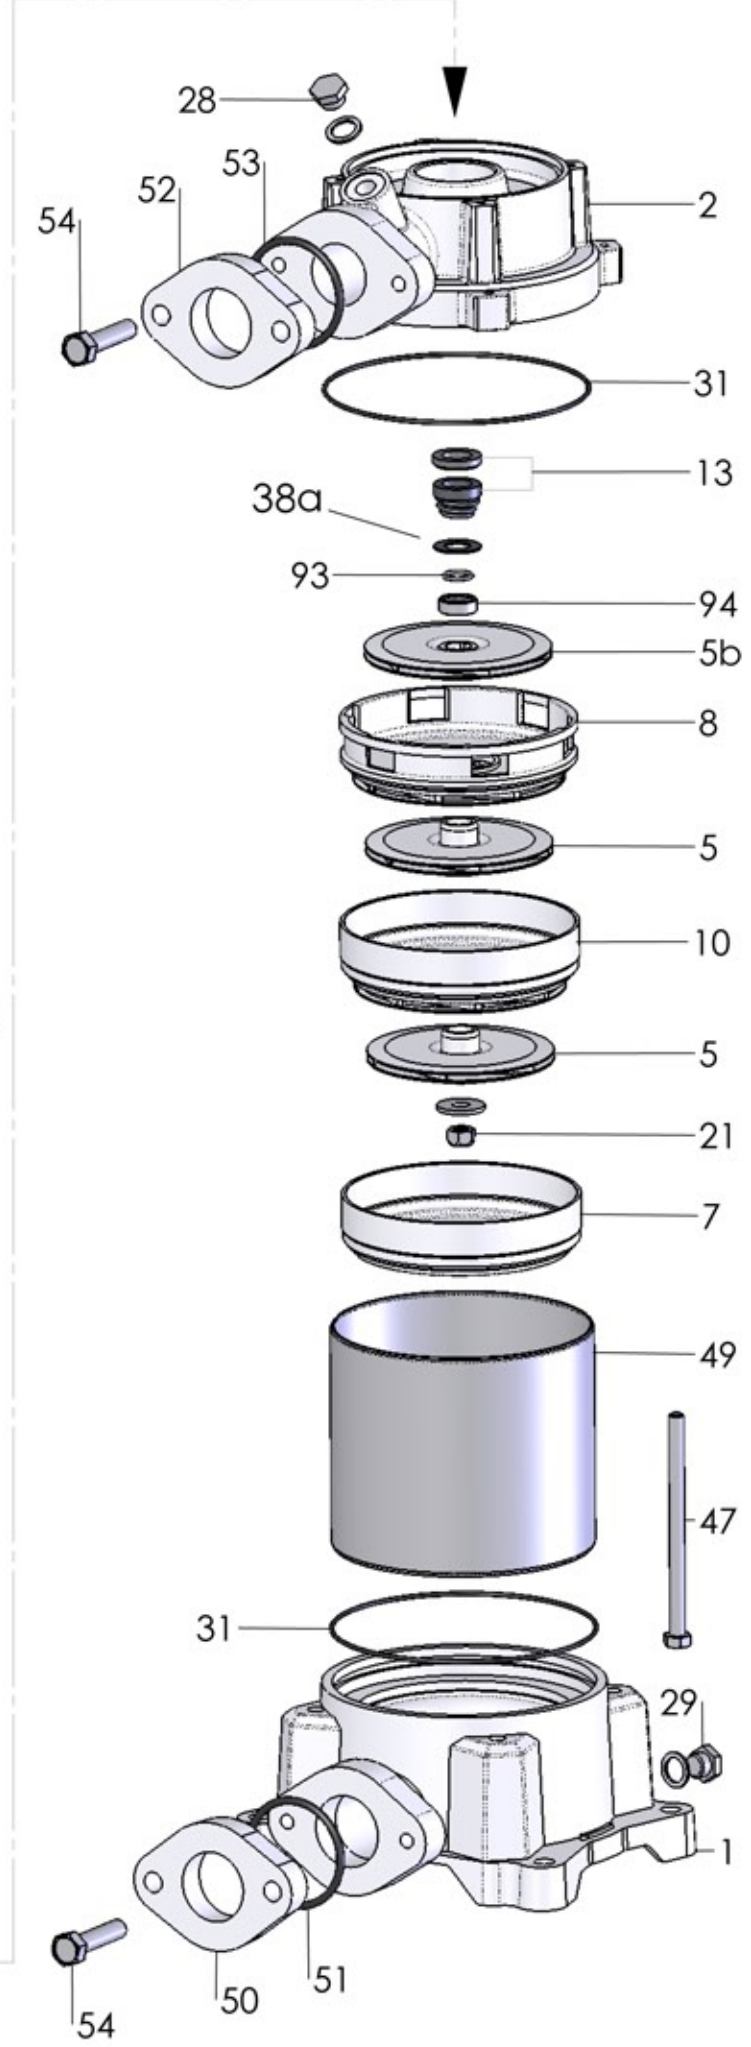

PLUS V

P 5V 380/12 T

RIF	DESCRIZIONE	CODICE
1	corpo pompa	S70017056
2	supporto pompa motore	S70046047
4	albero con rotore trifase	S75405182A
5	girante Noryl®	M72527152
5b	girante con mozzo ribassato	M72527152A
7	diffusore aspirante	M72519031
8	diffusore premente	M72519032
10	diffusore	M72519030
10a	diffusore con boccola	M72519033
13	tenuta meccanica	M60400047/8
14	cassa con statore trifase	S57900235
15	coperchio motore	S70214013
16	ventola	M60100008
17	copriventola	M60200028
18	morsettiera trifase	M61100003
18	morsettiera monofase	M61100008
19	coprimorsettiera	M62700006
20	paraspruzzi	M72606003
21	dado bloccaggio girante	M60513006
22	cuscinetto lato pompa	M60300020
23	cuscinetto lato ventola	M60300003
24	anello di compensazione	M60603009
25	tirante motore	M75450011
28	tappo di riempimento	M75147000
29	tappo di scarico	M75147000
31	anello O-R corpo pompa	M60900061
38a	rondella distanziale tenuta meccanica	M60600015
47	tirante pompa	M75450056
49	tubo acciaio	M71401060
50	flangia bocca aspirazione	S70013009A
51	anello O-R bocca aspirazione	M60900044
52	flangia bocca mandata	S70013009A
53	anello O-R bocca mandata	M60900044
54	vite flangia	M60500148
76	bussola per diffusore	M75150013
93	semianello d'arresto	M60602011
94	rondella spallamento giranti	M60601011