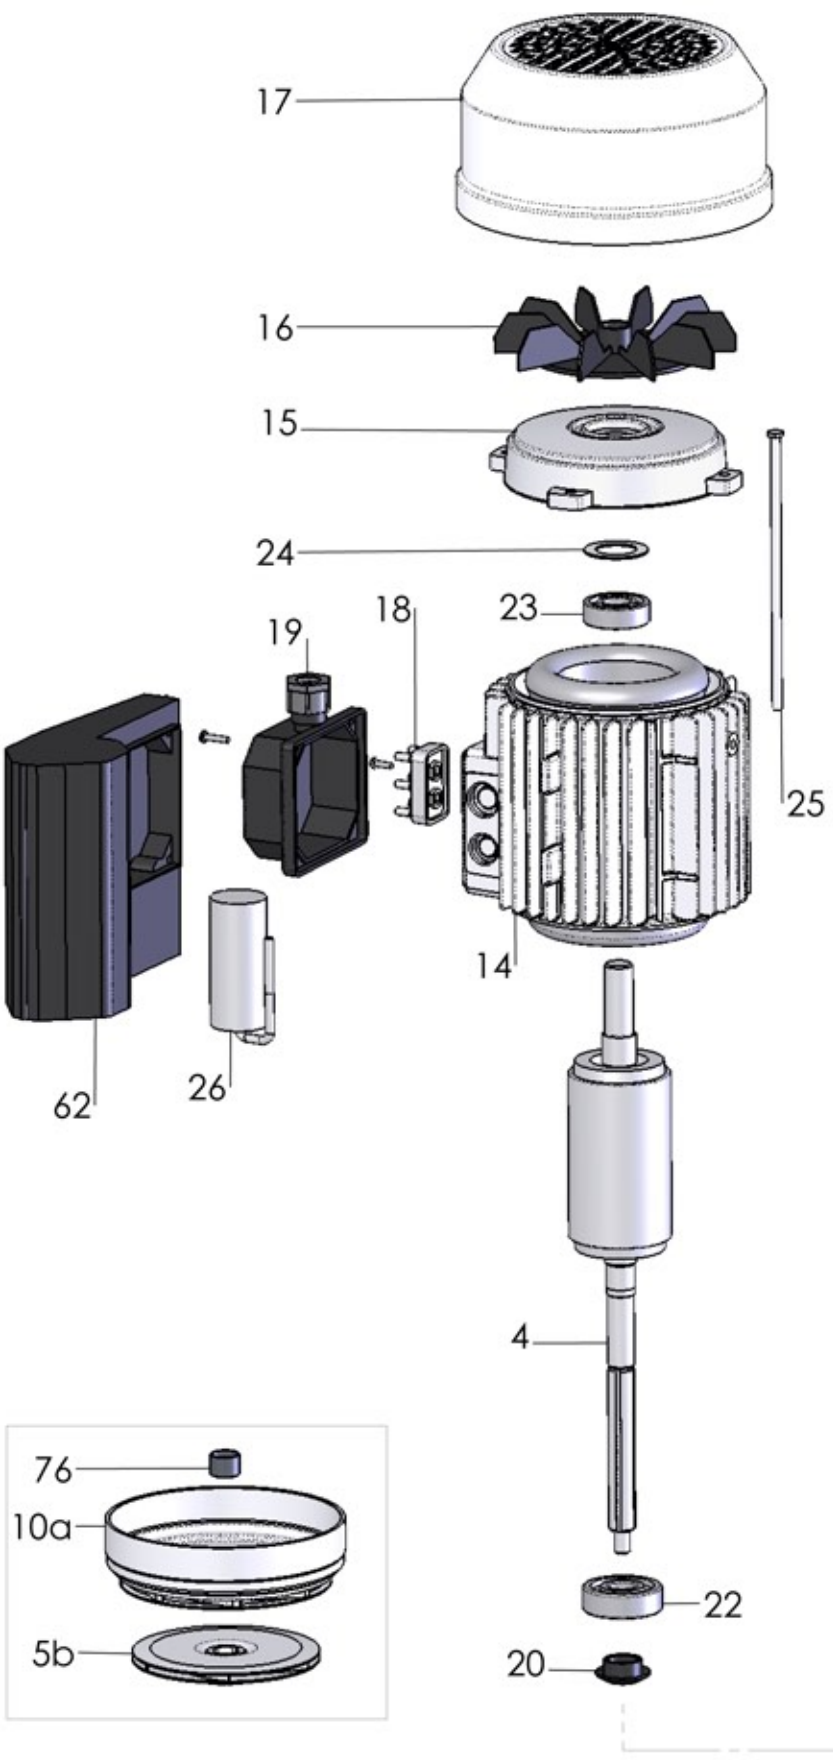

PLUS V

P 5V 380/12 T

RIF	DESCRIZIONE	CODICE
1	corpo pompa	S70017056
2	supporto pompa motore	S70046047
4	albero con rotore trifase	S75405182A
5	girante Noryl®	M72527152
5b	girante con mozzo ribassato	M72527152A
7	diffusore aspirante	M72519031
8	diffusore premente	M72519032
10	diffusore	M72519030
10a	diffusore con boccola	M72519033
13	tenuta meccanica	M60400047/8
14	cassa con statore trifase	S57900235
15	coperchio motore	S70214013
16	ventola	M60100008
17	copriventola	M60200028
18	morsettiera trifase	M61100003
18	morsettiera monofase	M61100008
19	coprimorsettiera	M62700006
20	paraspruzzi	M72606003
21	dado bloccaggio girante	M60513006
22	cuscinetto lato pompa	M60300020
23	cuscinetto lato ventola	M60300003
24	anello di compensazione	M60603009
25	tirante motore	M75450011
28	tappo di riempimento	M75147000
29	tappo di scarico	M75147000
31	anello O-R corpo pompa	M60900061
38a	rondella distanziale tenuta meccanica	M60600015
47	tirante pompa	M75450056
49	tubo acciaio	M71401060
50	flangia bocca aspirazione	S70013009A
51	anello O-R bocca aspirazione	M60900044
52	flangia bocca mandata	S70013009A
53	anello O-R bocca mandata	M60900044
54	vite flangia	M60500148
76	bussola per diffusore	M75150013
93	semianello d'arresto	M60602011
94	rondella spallamento giranti	M60601011