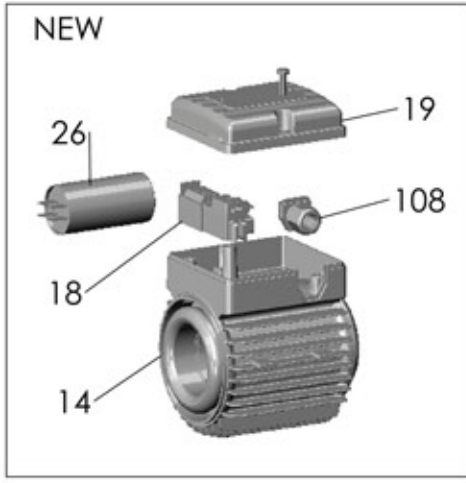

PLUS V

P 5V 380/12 T

RIF	DESCRIZIONE	CODICE
1	corpo pompa	S70017056
2	supporto pompa motore	S70046047
4	albero con rotore trifase	S75405182A
5	girante Noryl®	M72527152
5b	girante con mozzo ribassato	M72527152A
7	diffusore aspirante	M72519031
8	diffusore premente	M72519032
10	diffusore	M72519030
10a	diffusore con boccola	M72519033
13	tenuta meccanica	M60400047/8
14	cassa con statore trifase	S57900235
15	coperchio motore	S70214013
16	ventola	M60100008
17	copriventola	M60200028
18	morsettiera trifase	M61100003
18	morsettiera monofase	M61100008
19	coprimorsettiera	M62700006
20	paraspruzzi	M72606003
21	dado bloccaggio girante	M60513006
22	cuscinetto lato pompa	M60300020
23	cuscinetto lato ventola	M60300003
24	anello di compensazione	M60603009
25	tirante motore	M75450011
28	tappo di riempimento	M75147000
29	tappo di scarico	M75147000
31	anello O-R corpo pompa	M60900061
38a	rondella distanziale tenuta meccanica	M60600015
47	tirante pompa	M75450056
49	tubo acciaio	M71401060
50	flangia bocca aspirazione	S70013009A
51	anello O-R bocca aspirazione	M60900044
52	flangia bocca mandata	S70013009A
53	anello O-R bocca mandata	M60900044
54	vite flangia	M60500148
76	bussola per diffusore	M75150013
93	semianello d'arresto	M60602011
94	rondella spallamento giranti	M60601011