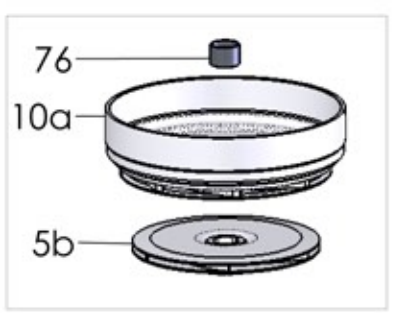

PLUS V

P 5V 380/12 T

RIF	DESCRIZIONE	CODICE
1	corpo pompa	S70017056
2	supporto pompa motore	S70046047
4	albero con rotore trifase	S75405182A
5	girante Noryl®	M72527152
5b	girante con mozzo ribassato	M72527152A
7	diffusore aspirante	M72519031
8	diffusore premente	M72519032
10	diffusore	M72519030
10a	diffusore con boccola	M72519033
13	tenuta meccanica	M60400047/8
14	cassa con statore trifase	S57900235
15	coperchio motore	S70214013
16	ventola	M60100008
17	copriventola	M60200028
18	morsettiera trifase	M61100003
18	morsettiera monofase	M61100008
19	coprimorsettiera	M62700006
20	paraspruzzi	M72606003
21	dado bloccaggio girante	M60513006
22	cuscinetto lato pompa	M60300020
23	cuscinetto lato ventola	M60300003
24	anello di compensazione	M60603009
25	tirante motore	M75450011
28	tappo di riempimento	M75147000
29	tappo di scarico	M75147000
31	anello O-R corpo pompa	M60900061
38a	rondella distanziale tenuta meccanica	M60600015
47	tirante pompa	M75450056
49	tubo acciaio	M71401060
50	flangia bocca aspirazione	S70013009A
51	anello O-R bocca aspirazione	M60900044
52	flangia bocca mandata	S70013009A
53	anello O-R bocca mandata	M60900044
54	vite flangia	M60500148
76	bussola per diffusore	M75150013
93	semianello d'arresto	M60602011
94	rondella spallamento giranti	M60601011