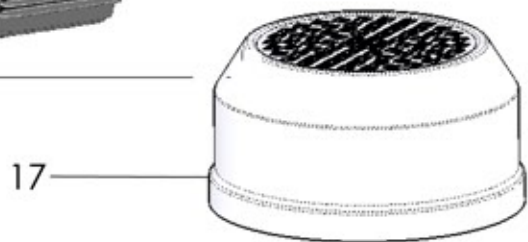

NEW

PLUS SV

P 5SV 380/12 T

RIF	DESCRIZIONE	CODICE
1	corpo pompa	S70017056
2	supporto pompa motore	S70046048
4	albero con rotore trifase	S75405151A
5	girante in acciaio	M31427152
7	diffusore aspirante	M31419031
8	diffusore premente	M31419032
10	diffusore	M31419030
10a	diffusore con boccola	M72519033
13	tenuta meccanica	M60400047/8
14	cassa con statore trifase	S57900235
15	coperchio motore	S70214013
16	ventola	M60100008
17	copriventola	M60200028
18	morsettiera trifase	M61100003
18	morsettiera monofase	M61100008
19	coprimorsettiera	M62700006
20	paraspruzzi	M72606003
21	dado bloccaggio girante	M60513006
22	cuscinetto lato pompa	M60300021
23	cuscinetto lato ventola	M60300003
24	anello di compensazione	M60603009
25	tirante motore	M75450011
28	tappo di riempimento	M75147000
29	tappo di scarico	M75147000
31	anello O-R corpo pompa	M60900061
38a	rondella distanziale tenuta meccanica	M60600015
39	distanziale intermedio girante	M75118025
39a	distanziale giranti per diffusore con boccola	M75118030
47	tirante pompa	M75450055
49	tubo acciaio	M71401060
50	flangia bocca aspirazione	S70013009A
51	anello O-R bocca aspirazione	M60900044
52	flangia bocca mandata	S70013009A
53	anello O-R bocca mandata	M60900044
54	vite flangia	M60500148
76	bussola per diffusore	M75150013
93	semianello d'arresto	M60602011
94	rondella spallamento giranti	M60601011