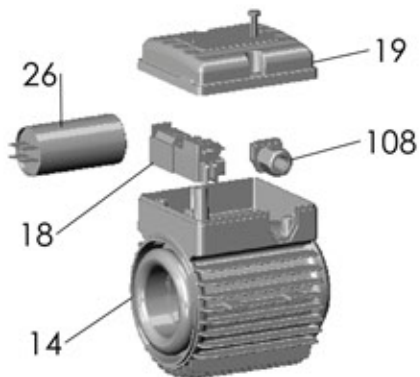

NEW

PLUS SV

P 5SV 380/12 T

RIF	DESCRIZIONE	CODICE
1	corpo pompa	S70017056
2	supporto pompa motore	S70046048
4	albero con rotore trifase	S75405151A
5	girante in acciaio	M31427152
7	diffusore aspirante	M31419031
8	diffusore premente	M31419032
10	diffusore	M31419030
10a	diffusore con boccola	M72519033
13	tenuta meccanica	M60400047/8
14	cassa con statore trifase	S57900235
15	coperchio motore	S70214013
16	ventola	M60100008
17	copriventola	M60200028
18	morsettiera trifase	M61100003
18	morsettiera monofase	M61100008
19	coprimorsettiera	M62700006
20	paraspruzzi	M72606003
21	dado bloccaggio girante	M60513006
22	cuscinetto lato pompa	M60300021
23	cuscinetto lato ventola	M60300003
24	anello di compensazione	M60603009
25	tirante motore	M75450011
28	tappo di riempimento	M75147000
29	tappo di scarico	M75147000
31	anello O-R corpo pompa	M60900061
38a	rondella distanziale tenuta meccanica	M60600015
39	distanziale intermedio girante	M75118025
39a	distanziale giranti per diffusore con boccola	M75118030
47	tirante pompa	M75450055
49	tubo acciaio	M71401060
50	flangia bocca aspirazione	S70013009A
51	anello O-R bocca aspirazione	M60900044
52	flangia bocca mandata	S70013009A
53	anello O-R bocca mandata	M60900044
54	vite flangia	M60500148
76	bussola per diffusore	M75150013
93	semianello d'arresto	M60602011
94	rondella spallamento giranti	M60601011