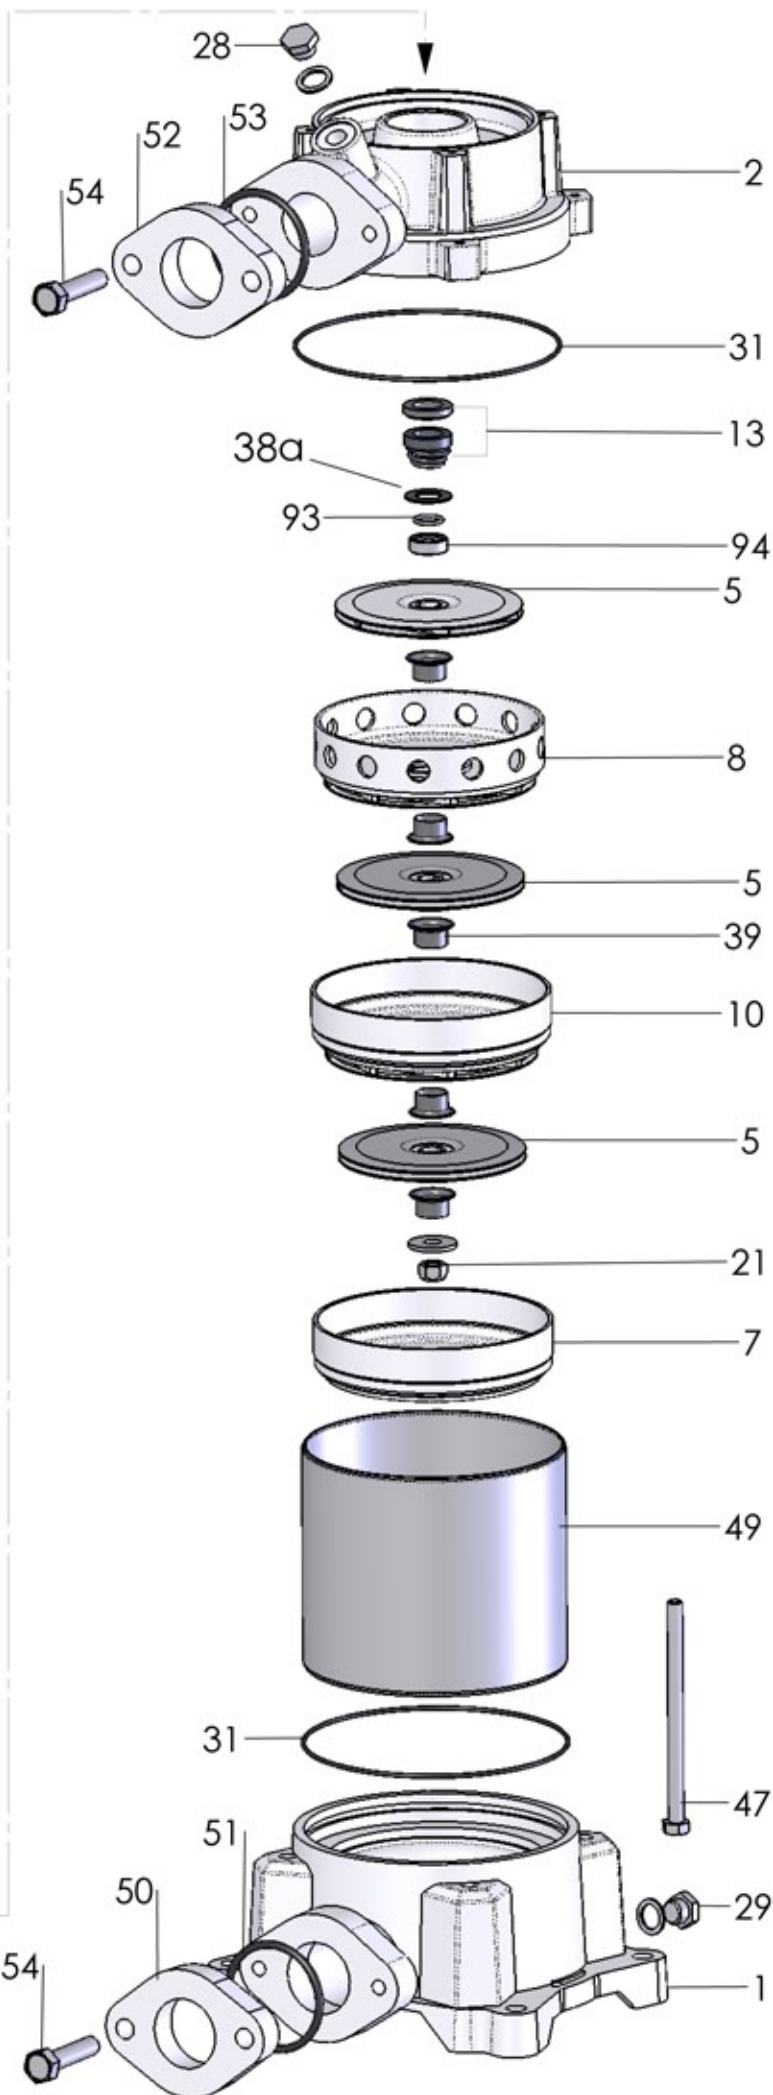

NEW

PLUS SV

P 5SV 380/12 T

RIF	DESCRIZIONE	CODICE
1	corpo pompa	S70017056
2	supporto pompa motore	S70046048
4	albero con rotore trifase	S75405151A
5	girante in acciaio	M31427152
7	diffusore aspirante	M31419031
8	diffusore premente	M31419032
10	diffusore	M31419030
10a	diffusore con boccola	M72519033
13	tenuta meccanica	M60400047/8
14	cassa con statore trifase	S57900235
15	coperchio motore	S70214013
16	ventola	M60100008
17	copriventola	M60200028
18	morsettiera trifase	M61100003
18	morsettiera monofase	M61100008
19	coprimorsettiera	M62700006
20	paraspruzzi	M72606003
21	dado bloccaggio girante	M60513006
22	cuscinetto lato pompa	M60300021
23	cuscinetto lato ventola	M60300003
24	anello di compensazione	M60603009
25	tirante motore	M75450011
28	tappo di riempimento	M75147000
29	tappo di scarico	M75147000
31	anello O-R corpo pompa	M60900061
38a	rondella distanziale tenuta meccanica	M60600015
39	distanziale intermedio girante	M75118025
39a	distanziale giranti per diffusore con boccola	M75118030
47	tirante pompa	M75450055
49	tubo acciaio	M71401060
50	flangia bocca aspirazione	S70013009A
51	anello O-R bocca aspirazione	M60900044
52	flangia bocca mandata	S70013009A
53	anello O-R bocca mandata	M60900044
54	vite flangia	M60500148
76	bussola per diffusore	M75150013
93	semianello d'arresto	M60602011
94	rondella spallamento giranti	M60601011