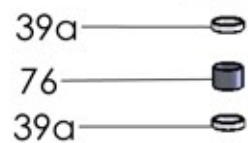

NEW

PLUS SV

P 5SV 380/12 T

RIF	DESCRIZIONE	CODICE
1	corpo pompa	S70017056
2	supporto pompa motore	S70046048
4	albero con rotore trifase	S75405151A
5	girante in acciaio	M31427152
7	diffusore aspirante	M31419031
8	diffusore premente	M31419032
10	diffusore	M31419030
10a	diffusore con boccola	M72519033
13	tenuta meccanica	M60400047/8
14	cassa con statore trifase	S57900235
15	coperchio motore	S70214013
16	ventola	M60100008
17	copriventola	M60200028
18	morsettiera trifase	M61100003
18	morsettiera monofase	M61100008
19	coprimorsettiera	M62700006
20	paraspruzzi	M72606003
21	dado bloccaggio girante	M60513006
22	cuscinetto lato pompa	M60300021
23	cuscinetto lato ventola	M60300003
24	anello di compensazione	M60603009
25	tirante motore	M75450011
28	tappo di riempimento	M75147000
29	tappo di scarico	M75147000
31	anello O-R corpo pompa	M60900061
38a	rondella distanziale tenuta meccanica	M60600015
39	distanziale intermedio girante	M75118025
39a	distanziale giranti per diffusore con boccola	M75118030
47	tirante pompa	M75450055
49	tubo acciaio	M71401060
50	flangia bocca aspirazione	S70013009A
51	anello O-R bocca aspirazione	M60900044
52	flangia bocca mandata	S70013009A
53	anello O-R bocca mandata	M60900044
54	vite flangia	M60500148
76	bussola per diffusore	M75150013
93	semianello d'arresto	M60602011
94	rondella spallamento giranti	M60601011