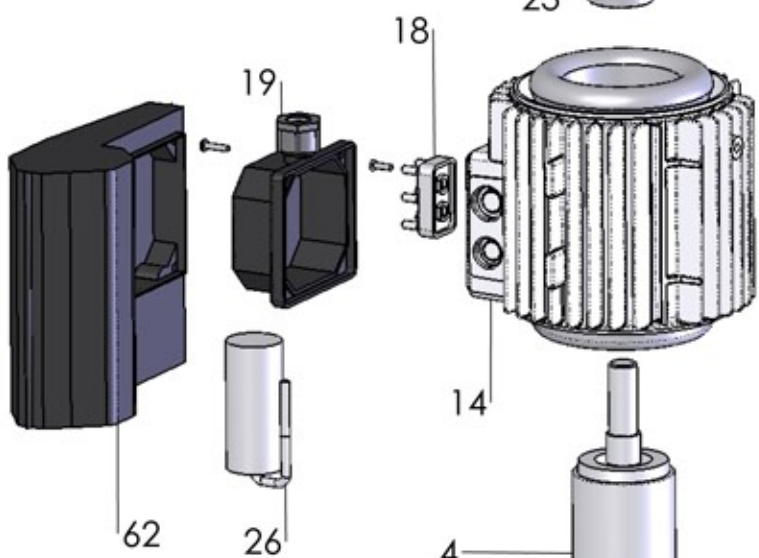

NEW

PLUS SV

P 5SV 380/12 T

RIF	DESCRIZIONE	CODICE
1	corpo pompa	S70017056
2	supporto pompa motore	S70046048
4	albero con rotore trifase	S75405151A
5	girante in acciaio	M31427152
7	diffusore aspirante	M31419031
8	diffusore premente	M31419032
10	diffusore	M31419030
10a	diffusore con boccola	M72519033
13	tenuta meccanica	M60400047/8
14	cassa con statore trifase	S57900235
15	coperchio motore	S70214013
16	ventola	M60100008
17	copriventola	M60200028
18	morsettiera trifase	M61100003
18	morsettiera monofase	M61100008
19	coprimorsettiera	M62700006
20	paraspruzzi	M72606003
21	dado bloccaggio girante	M60513006
22	cuscinetto lato pompa	M60300021
23	cuscinetto lato ventola	M60300003
24	anello di compensazione	M60603009
25	tirante motore	M75450011
28	tappo di riempimento	M75147000
29	tappo di scarico	M75147000
31	anello O-R corpo pompa	M60900061
38a	rondella distanziale tenuta meccanica	M60600015
39	distanziale intermedio girante	M75118025
39a	distanziale giranti per diffusore con boccola	M75118030
47	tirante pompa	M75450055
49	tubo acciaio	M71401060
50	flangia bocca aspirazione	S70013009A
51	anello O-R bocca aspirazione	M60900044
52	flangia bocca mandata	S70013009A
53	anello O-R bocca mandata	M60900044
54	vite flangia	M60500148
76	bussola per diffusore	M75150013
93	semianello d'arresto	M60602011
94	rondella spallamento giranti	M60601011