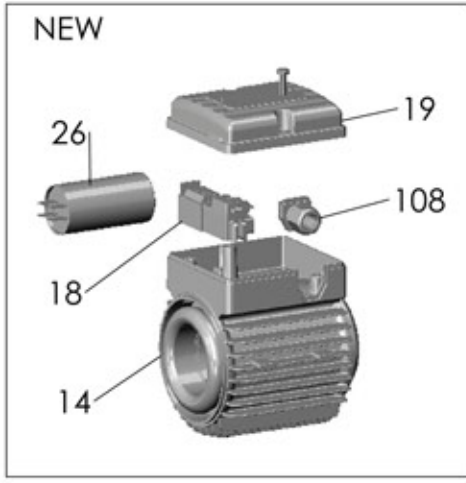

PLUS V

P 18V 550/6 T

RIF	DESCRIZIONE	CODICE
1	corpo pompa	S70017057
2	supporto pompa motore	S70046049
4	albero con rotore trifase	S75405160A
5	girante Noryl®	M72527155
5b	girante con mozzo ribassato	M72527155A
7	diffusore aspirante	M72519039
8	diffusore premente	M72519040
10	diffusore	M72519038
10a	diffusore con boccola	M72519041
13	tenuta meccanica	M60400097/48
14	cassa con statore trifase	S57900250
15	coperchio motore	S70214007
16	ventola	M60100004
17	copriventola	S71415003
18	morsettiera trifase	M61100004
19	coprimorsettiera	M62700006
20	paraspruzzi	M72606000
21	dado bloccaggio girante	M60513006
22	cuscinetto lato pompa	M60300008
23	cuscinetto lato ventola	M60300004
24	anello di compensazione	M60603003
25	tirante motore	M75450004
28	tappo di riempimento	M75147000
29	tappo di scarico	M75147000
31	anello O-R corpo pompa	M60900061
38a	rondella distanziale tenuta meccanica	M60600015
47	tirante pompa	M75450052
49	tubo acciaio	M71401051
50	flangia bocca aspirazione	S70013010
51	anello O-R bocca aspirazione	M60900059
52	flangia bocca mandata	S70013009B
53	anello O-R bocca mandata	M60900044
54	vite flangia	M60500148
76	bussola per diffusore	M75150014
93	semianello d'arresto	M60602011
94	rondella spallamento giranti	M60601012