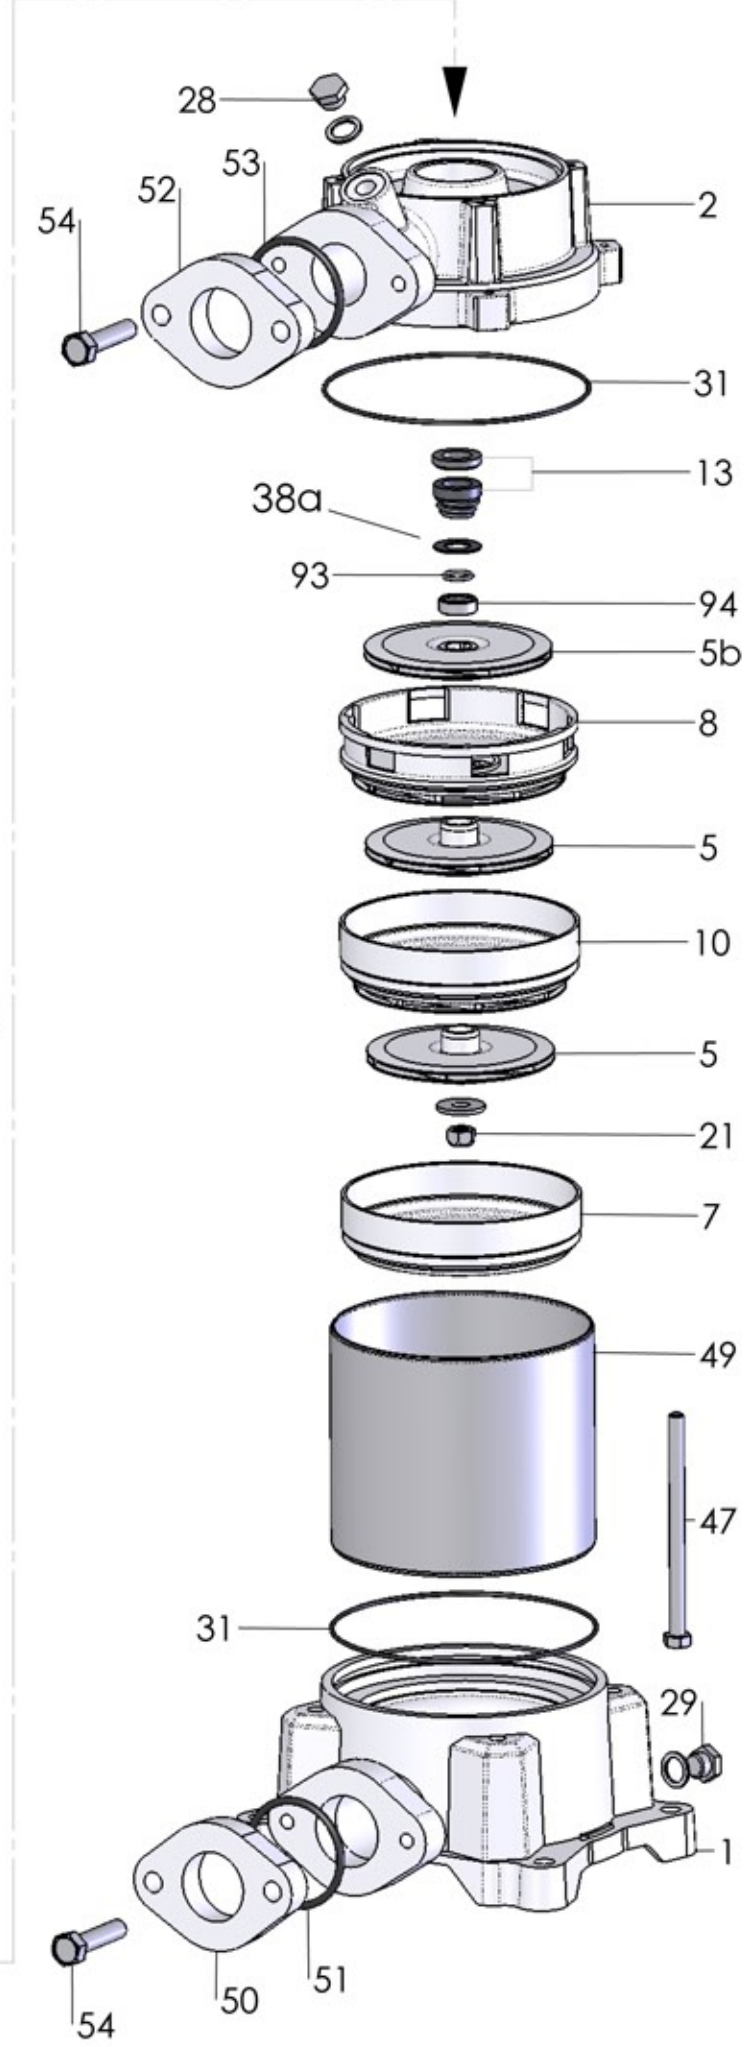

PLUS V

P 18V 550/6 T

RIF	DESCRIZIONE	CODICE
1	corpo pompa	S70017057
2	supporto pompa motore	S70046049
4	albero con rotore trifase	S75405160A
5	girante Noryl®	M72527155
5b	girante con mozzo ribassato	M72527155A
7	diffusore aspirante	M72519039
8	diffusore premente	M72519040
10	diffusore	M72519038
10a	diffusore con boccola	M72519041
13	tenuta meccanica	M60400097/48
14	cassa con statore trifase	S57900250
15	coperchio motore	S70214007
16	ventola	M60100004
17	copriventola	S71415003
18	morsettiera trifase	M61100004
19	coprimorsettiera	M62700006
20	paraspruzzi	M72606000
21	dado bloccaggio girante	M60513006
22	cuscinetto lato pompa	M60300008
23	cuscinetto lato ventola	M60300004
24	anello di compensazione	M60603003
25	tirante motore	M75450004
28	tappo di riempimento	M75147000
29	tappo di scarico	M75147000
31	anello O-R corpo pompa	M60900061
38a	rondella distanziale tenuta meccanica	M60600015
47	tirante pompa	M75450052
49	tubo acciaio	M71401051
50	flangia bocca aspirazione	S70013010
51	anello O-R bocca aspirazione	M60900059
52	flangia bocca mandata	S70013009B
53	anello O-R bocca mandata	M60900044
54	vite flangia	M60500148
76	bussola per diffusore	M75150014
93	semianello d'arresto	M60602011
94	rondella spallamento giranti	M60601012