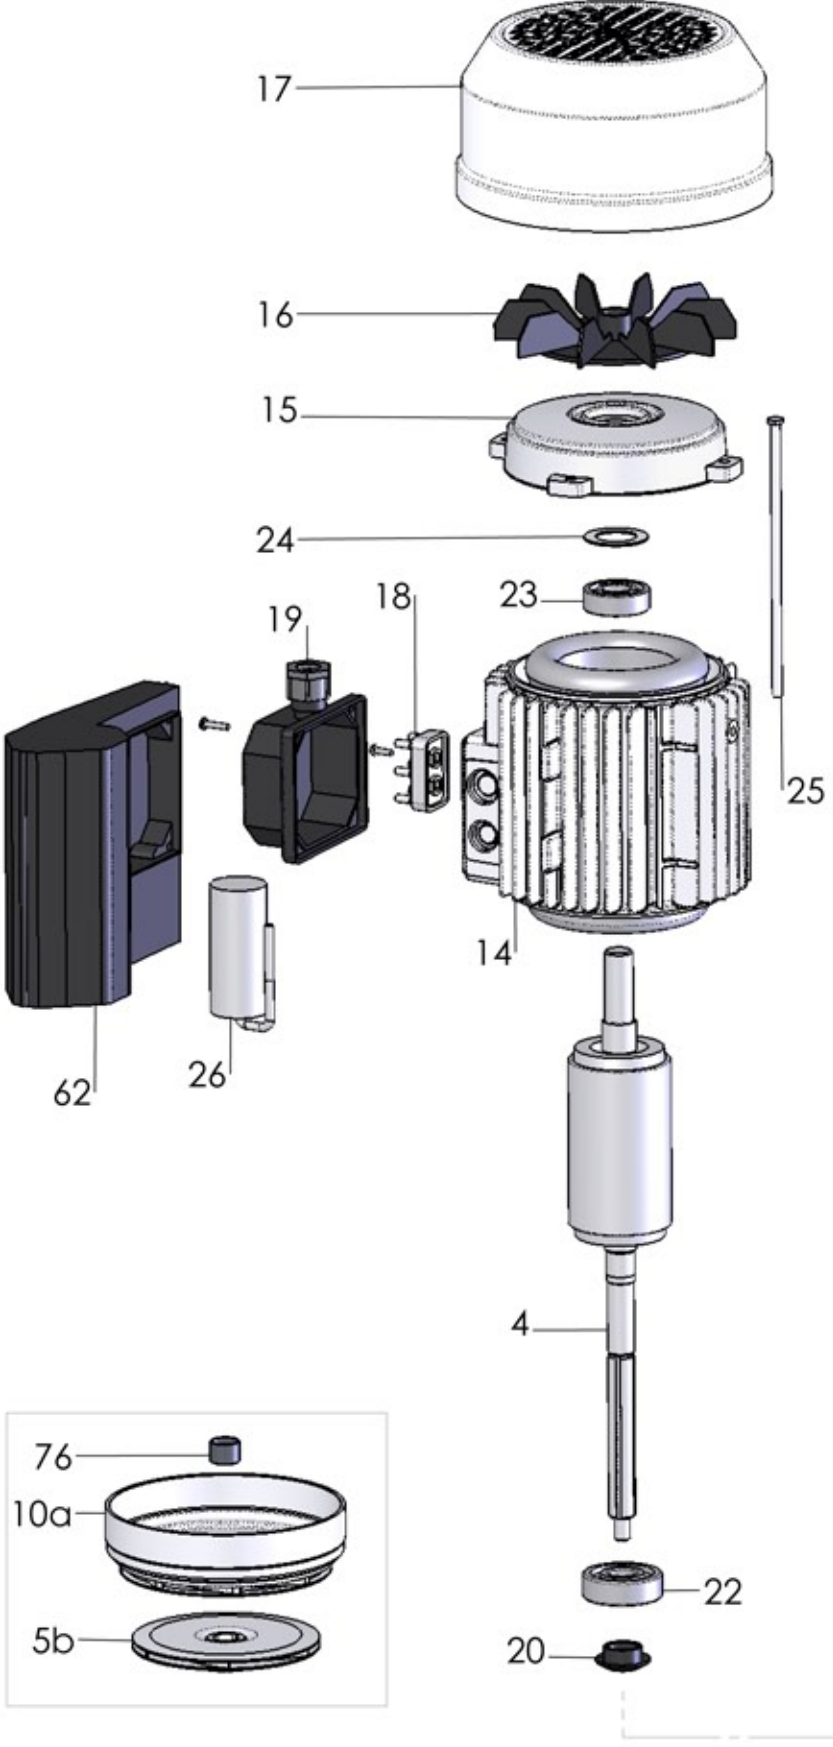

PLUS V

P 18V 550/6 T

RIF	DESCRIZIONE	CODICE
1	corpo pompa	S70017057
2	supporto pompa motore	S70046049
4	albero con rotore trifase	S75405160A
5	girante Noryl®	M72527155
5b	girante con mozzo ribassato	M72527155A
7	diffusore aspirante	M72519039
8	diffusore premente	M72519040
10	diffusore	M72519038
10a	diffusore con boccola	M72519041
13	tenuta meccanica	M60400097/48
14	cassa con statore trifase	S57900250
15	coperchio motore	S70214007
16	ventola	M60100004
17	copriventola	S71415003
18	morsettiera trifase	M61100004
19	coprimorsettiera	M62700006
20	paraspruzzi	M72606000
21	dado bloccaggio girante	M60513006
22	cuscinetto lato pompa	M60300008
23	cuscinetto lato ventola	M60300004
24	anello di compensazione	M60603003
25	tirante motore	M75450004
28	tappo di riempimento	M75147000
29	tappo di scarico	M75147000
31	anello O-R corpo pompa	M60900061
38a	rondella distanziale tenuta meccanica	M60600015
47	tirante pompa	M75450052
49	tubo acciaio	M71401051
50	flangia bocca aspirazione	S70013010
51	anello O-R bocca aspirazione	M60900059
52	flangia bocca mandata	S70013009B
53	anello O-R bocca mandata	M60900044
54	vite flangia	M60500148
76	bussola per diffusore	M75150014
93	semianello d'arresto	M60602011
94	rondella spallamento giranti	M60601012