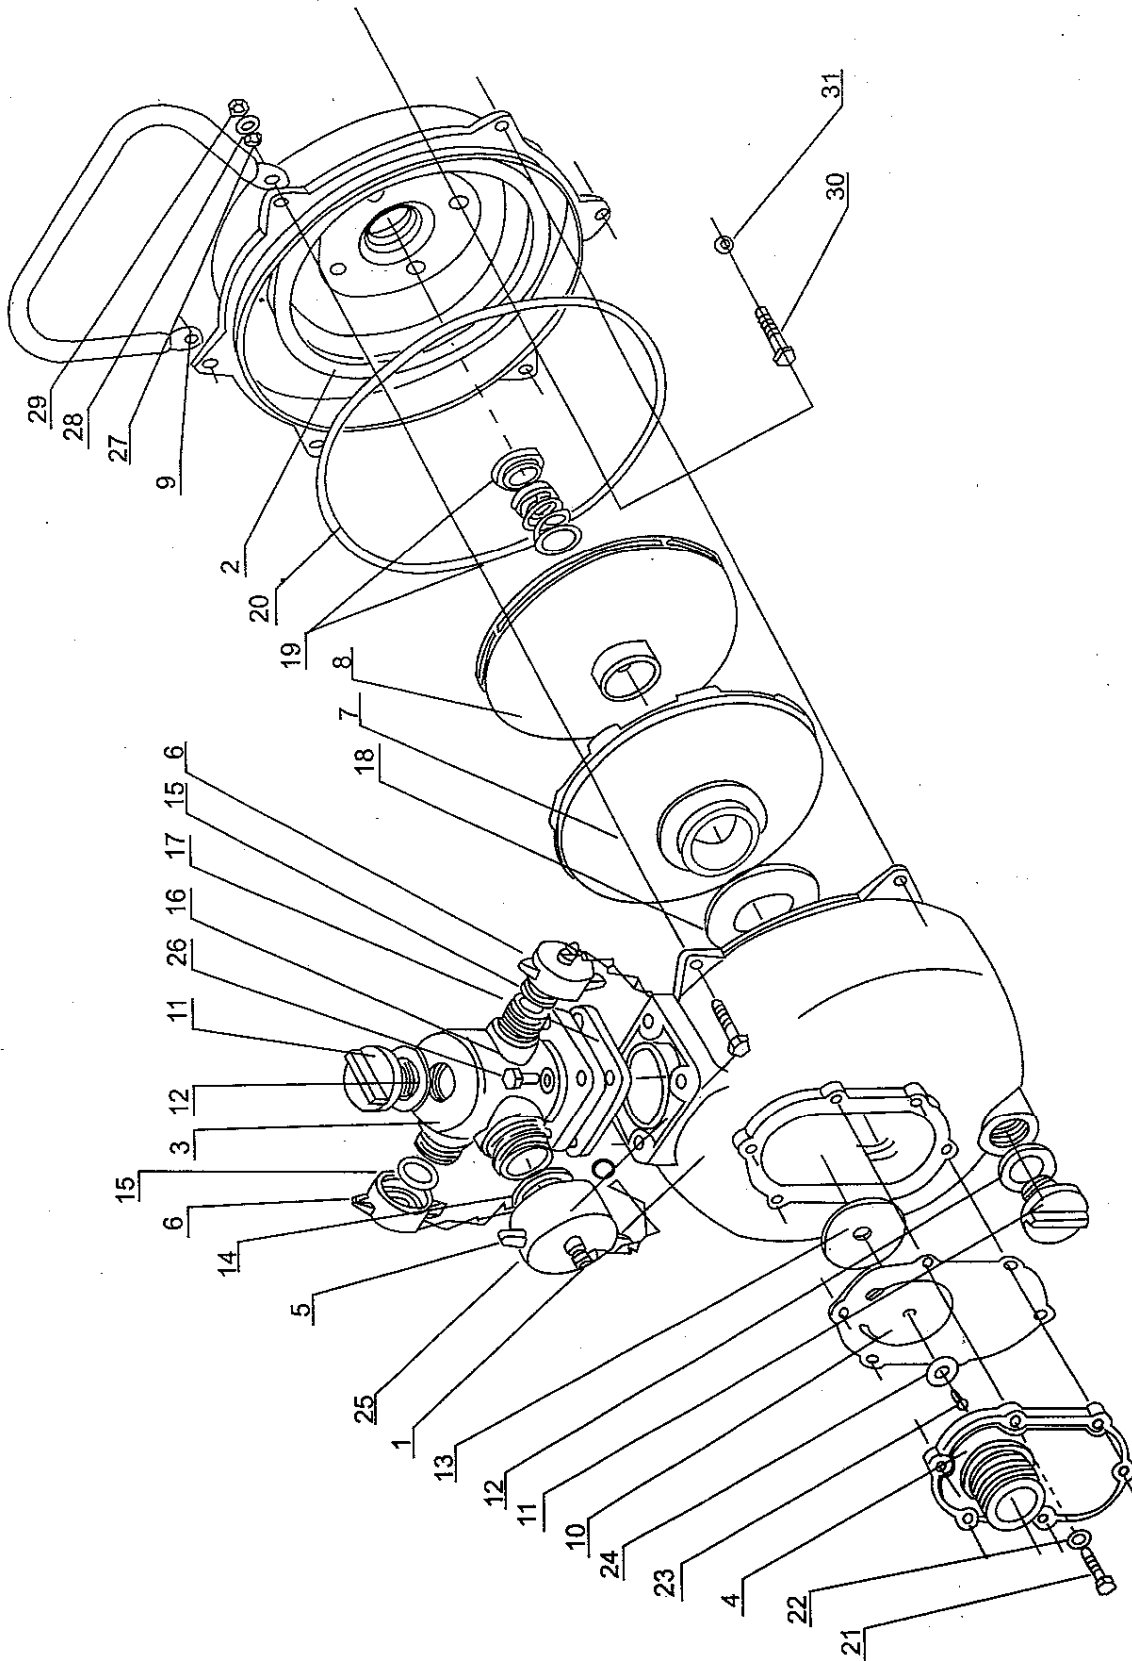

MOTOBOMBAS

MX50

MOTOBOMBAS**MX50**

Nº	CODIGO	DESCRIPCION	CANTIDAD
1	F4002101	Cuerpo bomba	1
2	F4002102	Soporte bomba	1
3	F4002103	Codo de impulsión	1
4	F4002104	Tapeta aspiración	1
5	F4002105	Tapón 1 ½"	1
6	F4002106	Tapón 1"	2
7	F4002201	Difusor	1
8	F4002202	Rodete	1
9	F4002203	Asa	1
10	F4002301	Válvula	1
11	F4002302	Tapón de desagüe	2
12	F4002303	Junta tórica	2
13	F4002304	Contrapeso	1
14	F4002305	Junta	1
15	F4002306	Junta	2
16	F4002307	Arandela	4
17	F4002308	Junta boca impulsión	1
18	F4002309	Junta rodete	1
19	F4002310	Sello mecánico	1
20	F4002311	Junta tórica	1
21	ISA08025	Tornillo M8x25	6
22	PDA08	Arandela d.8	6
23	ISB06016	Tornillo M6x10	1
24	PDC06	Arandela d.6	1
25	LSA10040	Tornillo M10x40	6
26	LSA08025	Tornillo M6x25	4
27	TD10	Arandela d.10	6
28	PDA10	Arandela d.10	6
29	LMA10	Tuerca M10	6
30	LSA08040	Tornillo 5/16- 24x40	4
31	F40022313	Junta tórica	4
	200994	Chasis	1
	BMX50	Conjunto bomba completa	1

MOTOR DE MOTOBOMBA MX-50 : M200