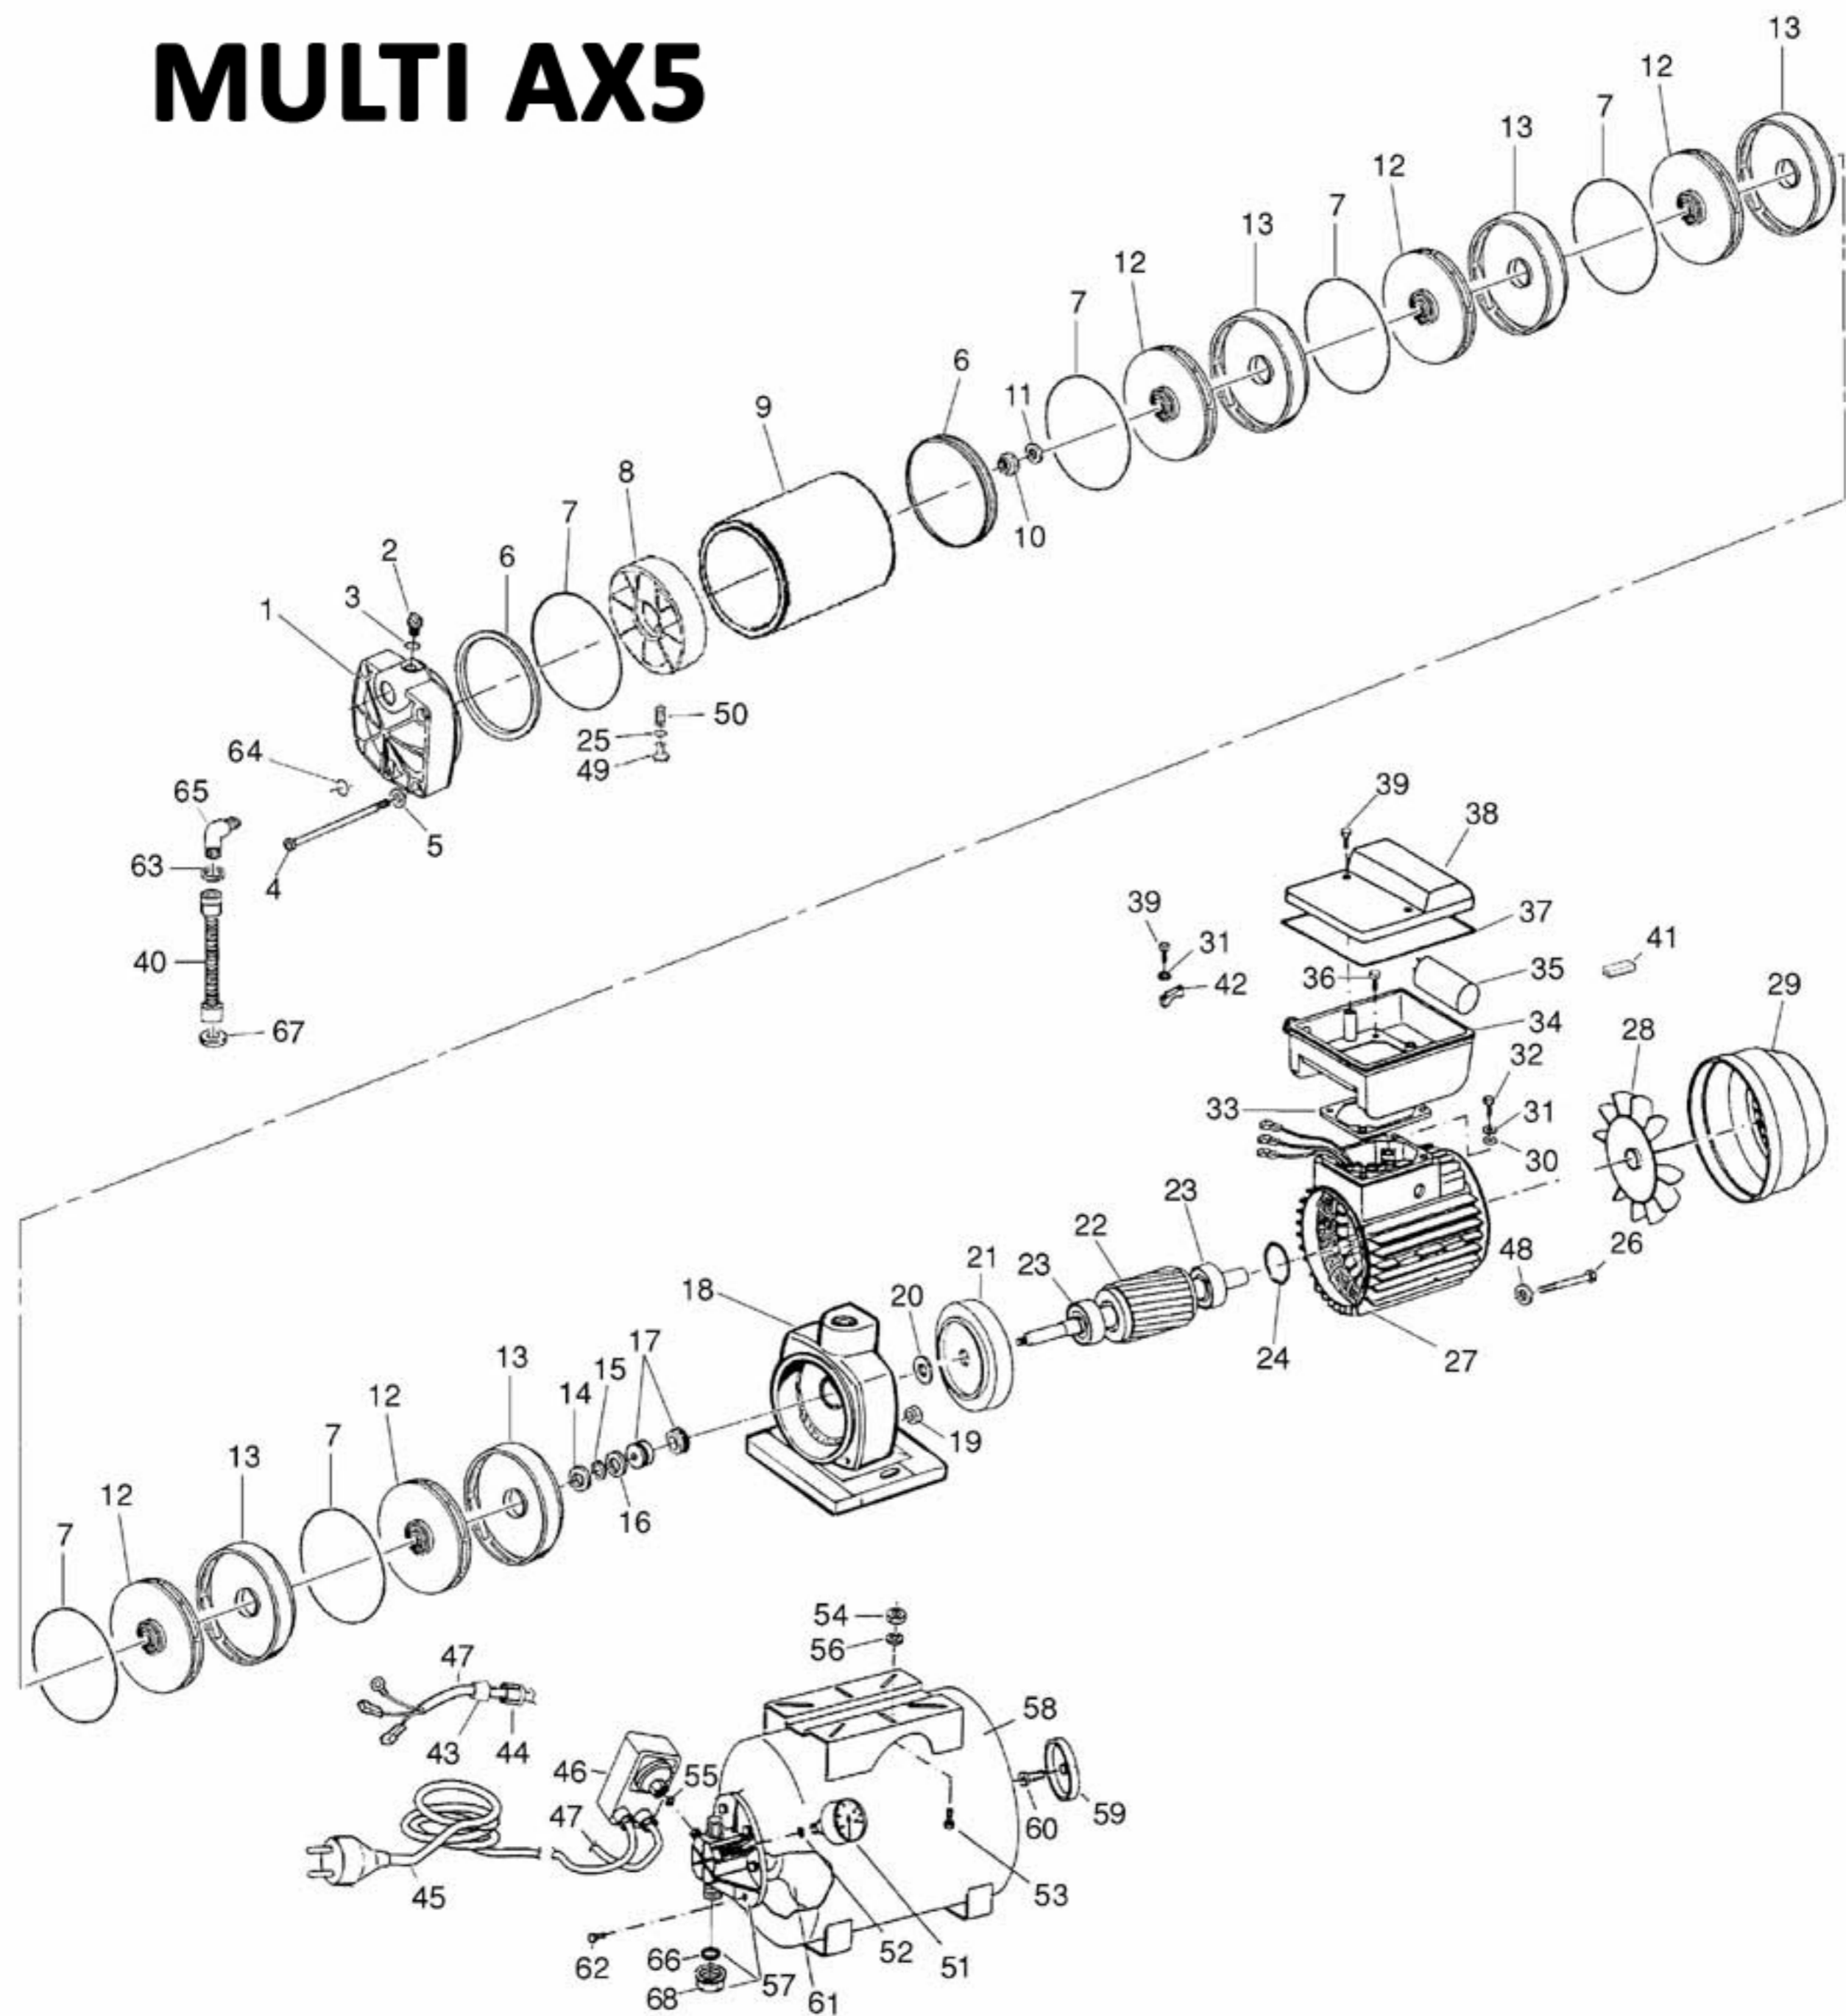

MULTI AX5

MULTI AX5 NEW

Model	Ref.	Art. Leader	Descrizione	Description	Description
60116349 - MULTI AX5 NEW	1	60113405	Flangia aspirazione MC 1" GAS mod x or	Flange 1" GAS	Flasque 1" GAS
60116349 - MULTI AX5 NEW	2	S3500009	Tappo filettato 3/8" GAS	Screw 3/8" GAS	Bouchon 3/8" GAS
60116349 - MULTI AX5 NEW	3	P1200004	Guarnizione O.Ring	Joint O.Ring	Joint torique
60116349 - MULTI AX5 NEW	4	P1100039	Vite	Screw	Vis
60116349 - MULTI AX5 NEW	5	P1120021	Rosetta	Washer	Rondelle
60116349 - MULTI AX5 NEW	6	P1200088	Guarnizione "Elle"	Joint	Joint
60116349 - MULTI AX5 NEW	7	P1200014	Guarnizione O.Ring	Joint O.Ring	Joint torique
60116349 - MULTI AX5 NEW	7B	P1200113	Guarnizione O.Ring	Joint O.Ring	Joint torique
60116349 - MULTI AX5 NEW	8	S3500403	Controflangia	Counterflange	
60116349 - MULTI AX5 NEW	9	60113288	Camicia inox	Jacket inox	Chemise inox
60116349 - MULTI AX5 NEW	10	P1110009	Dado	Nut	Ecrou
60116349 - MULTI AX5 NEW	11	P1120014	Rosetta	Washer	Rondelle
60116349 - MULTI AX5 NEW	12	S3250027	Girante	Impeller	Roue
60116349 - MULTI AX5 NEW	13	S3250006	Diffusore	Diffuser	Diffuseur
60116349 - MULTI AX5 NEW	14	P1120028	Rosetta	Washer	Rondelle
60116349 - MULTI AX5 NEW	15	P1120022	Anello seeger	Ring seeger	Anneau seeger
60116349 - MULTI AX5 NEW	16	P1120027	Rosetta	Washer	Rondelle
60116349 - MULTI AX5 NEW	17	P1220003	Gruppo tenuta meccanica	Mechanical seal	Etanchéité mécanique
60116349 - MULTI AX5 NEW	18	60116492	Corpo pompa	Pump housing	Corps de pompe
60116349 - MULTI AX5 NEW	19	P1110013	Dado	Nut	Ecrou
60116349 - MULTI AX5 NEW	20	P1240014	Guarnizione paraspruzzi	Joint	Joint
60116349 - MULTI AX5 NEW	21	S3120001	Flangia anteriore	Anterior flange	Flasque antérieur
60116349 - MULTI AX5 NEW	22	S3111010	Albero rotore completo di cuscinetti	Shaft with bearings	Arbre avec roulements
60116349 - MULTI AX5 NEW	23	P1180006	Cuscinetto	Bearing	Roulement
60116349 - MULTI AX5 NEW	24	P1120001	Anello onda	Waved-ring	Anneau ondulé
60116349 - MULTI AX5 NEW	25	P1200039	Guarnizione O.Ring	Joint O.Ring	Joint torique
60116349 - MULTI AX5 NEW	26	P1100046	Vite	Screw	Vis
60116349 - MULTI AX5 NEW	27	S3410170	Statore completo	Stator	Stator complet
60116349 - MULTI AX5 NEW	28	P1510001	Ventola raffreddamento Mec 71	Fan Mec 71	Ventilateur Mec 71
60116349 - MULTI AX5 NEW	29	S3200010	Copriventola Mec 71	Fan cover Mec 71	Cache-ventilateur Mec 71
60116349 - MULTI AX5 NEW	30	P1120051	Rosetta	Washer	Rondelle
60116349 - MULTI AX5 NEW	31	P1120003	Rosetta elastica	Spring-washer	Rondelle élastique
60116349 - MULTI AX5 NEW	32	P1100055	Vite	Screw	Vis
60116349 - MULTI AX5 NEW	33	S3500199	Gasket basetta 63/71	Gasket 63/71	Gasket 63/71
60116349 - MULTI AX5 NEW	34	S3500221	Base portacondensatore	Base capacitor holder	Base boîtier
60116349 - MULTI AX5 NEW	35	P1360001	Condensatore	Capacitor	Condensateur
60116349 - MULTI AX5 NEW	36	P1100004	Vite	Screw	Vis
60116349 - MULTI AX5 NEW	37	P1200013	Guarnizione O.Ring	Joint O.Ring	Joint torique
60116349 - MULTI AX5 NEW	38	S3500225	Coperchio portacondensatore	Cap capacitor holder	Couvercle boîtier
60116349 - MULTI AX5 NEW	39	P1100006	Vite	Screw	Vis
60116349 - MULTI AX5 NEW	40	P1690043	Tuboflex	Flexible pipe	Tuyau flex
60116349 - MULTI AX5 NEW	41	P1390011	Membrana	Membrane	Membrane
60116349 - MULTI AX5 NEW	42	P1510004	Cricchetto serracavo	Cable fastener	Presse-câble
60116349 - MULTI AX5 NEW	43	P1230001	Gommino d9	Joint d9	Joint d9
60116349 - MULTI AX5 NEW	44	P1510009	Dado	Nut	Ecrou
60116349 - MULTI AX5 NEW	45	P1330066	Cavo di alimentazione	Cable	Câble
60116349 - MULTI AX5 NEW	46	P1380043	Pressostato	Pressure switch	Pressostat
60116349 - MULTI AX5 NEW	47	P1330008	Cavo collegamento pressostato	Cable	Câble
60116349 - MULTI AX5 NEW	48	P1120030	Rosetta	Washer	Rondelle
60116349 - MULTI AX5 NEW	49	S3500402	Otturatore	Obturator	
60116349 - MULTI AX5 NEW	50	P1130006	Molla	Spring	Ressort
60116349 - MULTI AX5 NEW	51	P1170002	Manometro	Manometer	Manomètre
60116349 - MULTI AX5 NEW	52	P1200003	Guarnizione O.Ring	Joint O.Ring	Joint torique
60116349 - MULTI AX5 NEW	53	P1100100	Vite	Screw	Vis
60116349 - MULTI AX5 NEW	54	P1110003	Dado	Nut	Ecrou
60116349 - MULTI AX5 NEW	55	P1200016	Guarnizione O.Ring	Joint O.Ring	Joint torique
60116349 - MULTI AX5 NEW	56	P1120005	Rosetta	Washer	Rondelle
60116349 - MULTI AX5 NEW	57	S3600380	Flangia 4 vie	4-way flange	Flasque à 4 voies
60116349 - MULTI AX5 NEW	58	S3206012	Carcassa serbatoio 24 lt.	Shell 24lt.	Reservoir 24lt.
60116349 - MULTI AX5 NEW	59	S3500166	Coprivalvola serbatoio	Valve cap	Bouchon
60116349 - MULTI AX5 NEW	60	P1230008	Valvola per serbatoio	Valve	Valve
60116349 - MULTI AX5 NEW	61	P1230022	Membrana	Membrane	Membrane
60116349 - MULTI AX5 NEW	62	P1100026	Vite	Screw	Vis
60116349 - MULTI AX5 NEW	63	P1240005	Guarnizione	Joint	Joint
60116349 - MULTI AX5 NEW	64	P1200010	Guarnizione O.Ring	Joint O.Ring	Joint torique
60116349 - MULTI AX5 NEW	65	P1690030	Raccordo angolo	Elbow	Raccord
60116349 - MULTI AX5 NEW	66	P1200049	Guarnizione O.Ring	Joint O.Ring	Joint torique
60116349 - MULTI AX5 NEW	67	P1240025	Guarnizione piana	Joint	Joint
60116349 - MULTI AX5 NEW	68	S3500527	Tappo 1" GAS	Cap 1" GAS	Bouchon 1" GAS