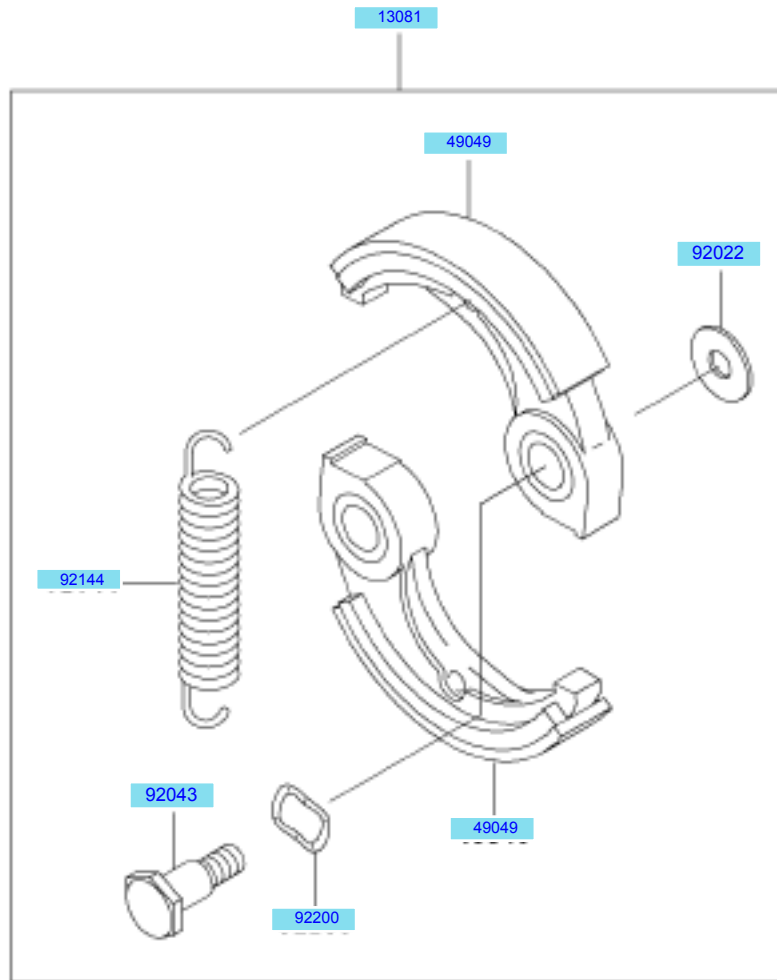

TH48

E0200-A146F

Nº pieza	Referencia	+	Descripción	Cantidad
32052	32052-2215		BRACKET-TANK	1
49019	49019-2111		FILTER-FUEL	1
49116	49116-2064		VALVE-ASSY	1
51001	51001-2268		TANK-COMP-FUEL	1
51048	51048-2078		CAP-ASSY-TANK	1
92009	92009-2383		SCREW,5X20	4
92037	92037-2139		CLAMP	1
92071	92071-2142		GROMMET,FUEL TANK	1
92143	92143-2162		COLLAR	4
92170	92170-2080		CLAMP,FUEL FILTER	1
92190	92190-2157		TUBE,3X5X200	1
92190A	92190-2161		TUBE,3X6X100	1
99996	99996-6060		KIT,CAP-ASSY-TANK	1

E0210-A040B

Nº pieza	Referencia	+	Descripción	Cantidad
315	315B0800		NUT-HEX-FINE	1
410	410B0800		W-PLAIN-S	1
13165	13165-2058		PAWL,RECOIL STARTER	1
13169	13169-2386		PLATE,RECOIL STARTER	1
14020	14020-2057		RETAINER,RECOIL STARTER	1
32099	32099-2272		CASE,RECOIL STARTER	1
46075	46075-2067		GRIP,RECOIL STARTER	1
49080	49080-2173		PULLEY-STARTING	1
49088	49088-2442		STARTER-RECOIL	1
59101	59101-2067		REEL,RECOIL STARTER	1
59106	59106-2077		ROPE,3.8X1200	1
92009	92009-2218		SCREW,5X12	1
92009A	92009-2249		SCREW,5X20	3
92081	92081-2274		SPRING	1
92081A	92081-2275		SPRING	1
92081B	92081-2318		SPRING	1

E0220-A022A

Nº pieza	Referencia	+	Descripción	Cantidad
13081	13081-2221		CLUTCH-ASSY	1
49049	49049-2075		SHOE-CLUTCH	2
92022	92026-2125		WASHER	2
92043	92043-2210		PIN,CLUTCH	2
92144	92144-2390		SPRING	1
92200	92200-2064		WASHER,SPRING,10.5X14.5X0.3	2