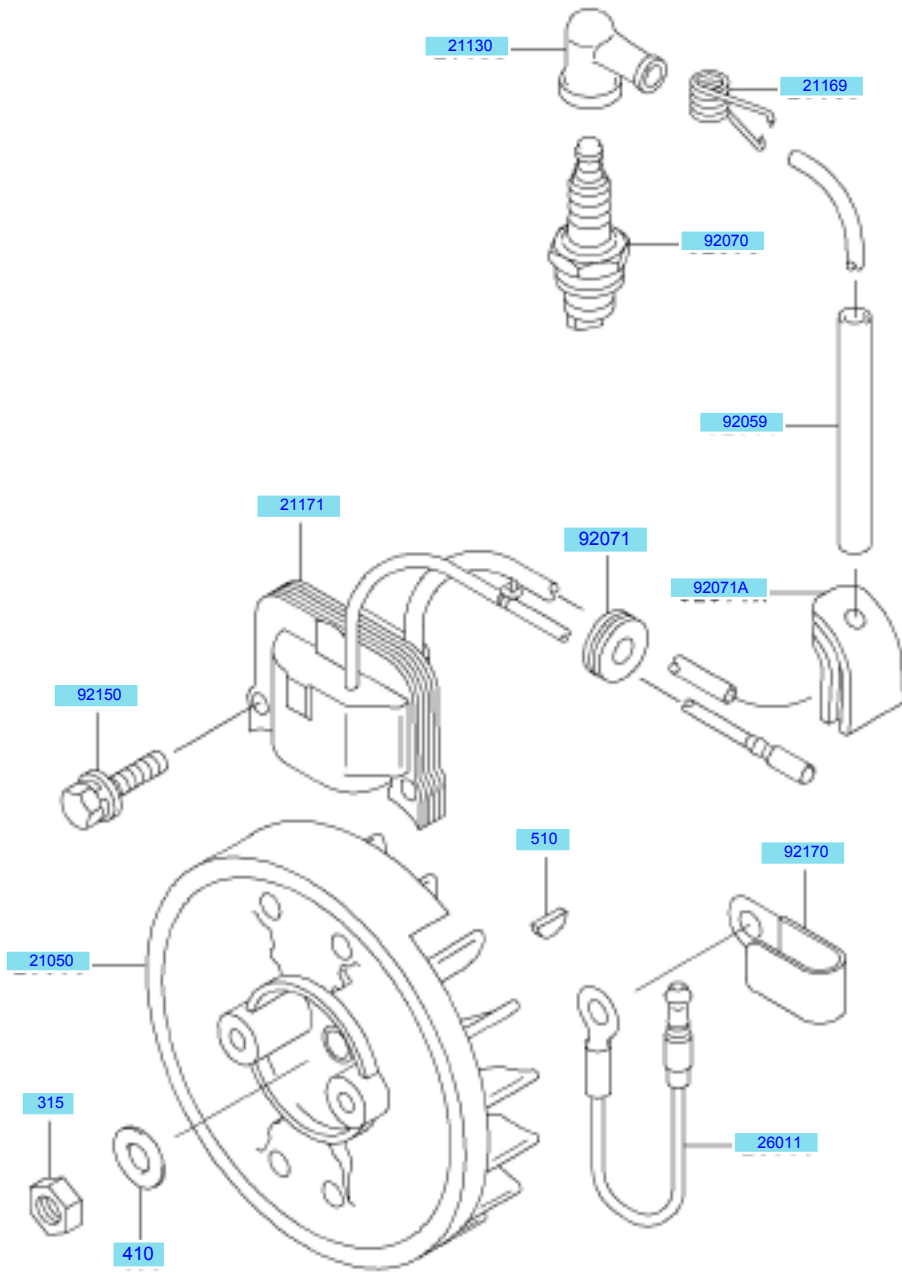

E0160-A083A