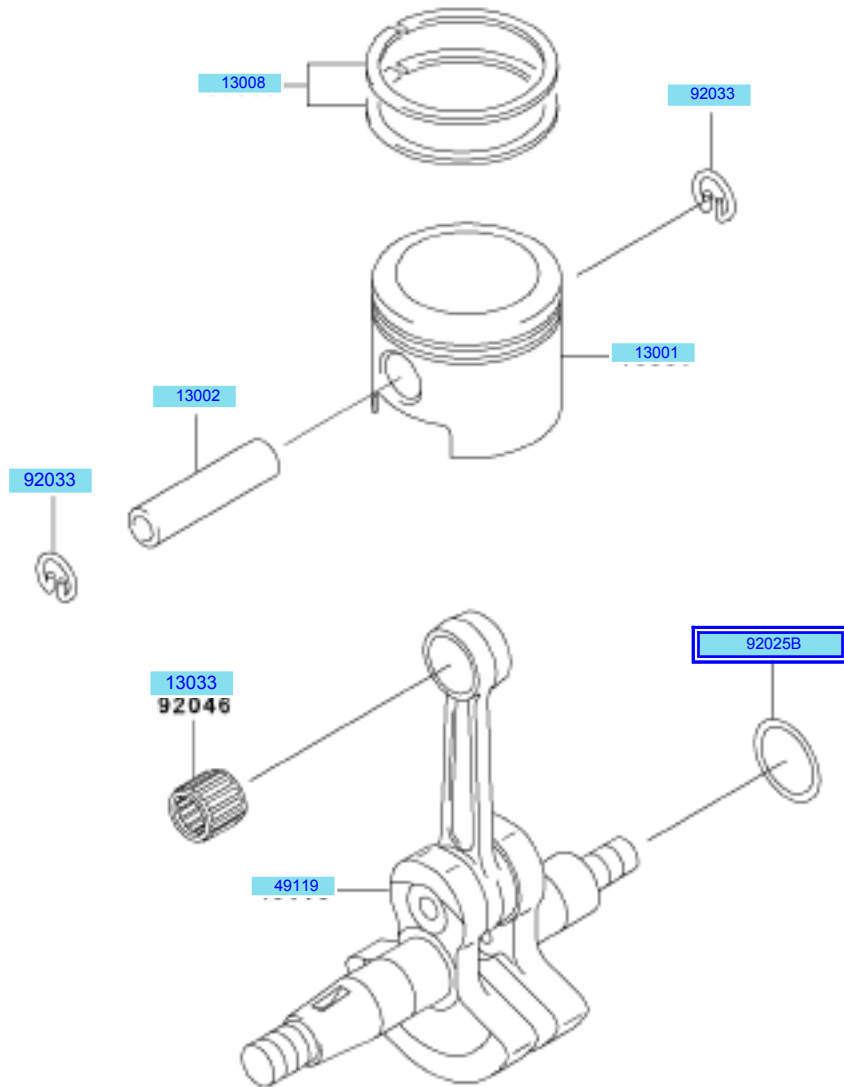

TH48

E0110-A060A

Nº pieza	Referencia	+	Descripción	Cantidad
551	551A0410		PIN-DOWEL	2
551A	551A0610		PIN-DOWEL	2
11005	11005-2123		CYLINDER-ENGINE	1
11060	11060-2296		GASKET,CYLINDER	1
14002	14002-2316		CRANKCASE	1
14002A	14002-2317		CRANKCASE	1
34001	34001-2082		STAND	1
92002	92002-2150		BOLT	4
92009	92009-2115		SCREW	4
92045	92045-2005		BEARING-BALL,6202C3	2
92049	92049-2206		SEAL-OIL	2

Nº pieza	Referencia	+	Descripción	Cantidad
32099	32099-2326		CASE	1
54012	54012-2362		CABLE-THROTTLE	1

TH48

Nº pieza	Referencia	+	Descripción	Cantidad
11012	11012-2185		CAP,BODY	1
11060	11060-2298		GASKET,CARBURETOR	1
11060A	11060-2299		GASKET,INSULATOR	2
11060B	11060-2305		GASKET	1
11060C	11060-2306		GASKET	1
13270	13270-2014		PLATE	1
13270A	13270-2015		PLATE	1
13271	13271-2247		PLATE	1
14020	14020-2009		RETAINER,VALVE	1
14025	14025-2027		COVER	1
14090	14090-2060		COVER	1
15003	15003-2938		CARBURETOR-ASSY	1
16009	16009-2114		NEEDLE-JET,#114	1
16021	16021-2008		SCREW-THROTTLE STOP	1
16025	16025-2173		VALVE-THROTTLE	1
16030	16030-2087		VALVE-FLOAT	1
16055	13168-2118		ARM-FLOAT	1
16073	16073-2176		INSULATOR	1
16087	16087-2059		VALVE-CHECK	1
43028	43028-2082		DIAPHRAGM	1
43028A	43028-2093		DIAPHRAGM	1
49043	49043-2071		PUMP-PRIMING	1
49116	49116-2066		VALVE-ASSY	1
92009	92009-2053		SCREW	1
92009A	92009-2061		SCREW	2
92009B	92009-2249		SCREW,5X20	2
92009C	92009-2361		SCREW,3X14	4
92015	92015-2097		NUT,M5	2
92033	92033-2070		RING-SNAP	1
92043	92043-2099		PIN	1
92055	92055-2077		RING-O	1
92055A	92055-2207		RING-O	1
92063	92063-2454		JET-MAIN,#55	1
92081	92081-2245		SPRING	1
92081A	92081-2272		SPRING	1
92081B	92081-2340		SPRING	1
92144	92144-2009		SPRING	1
92172	92172-2086		SCREW	1