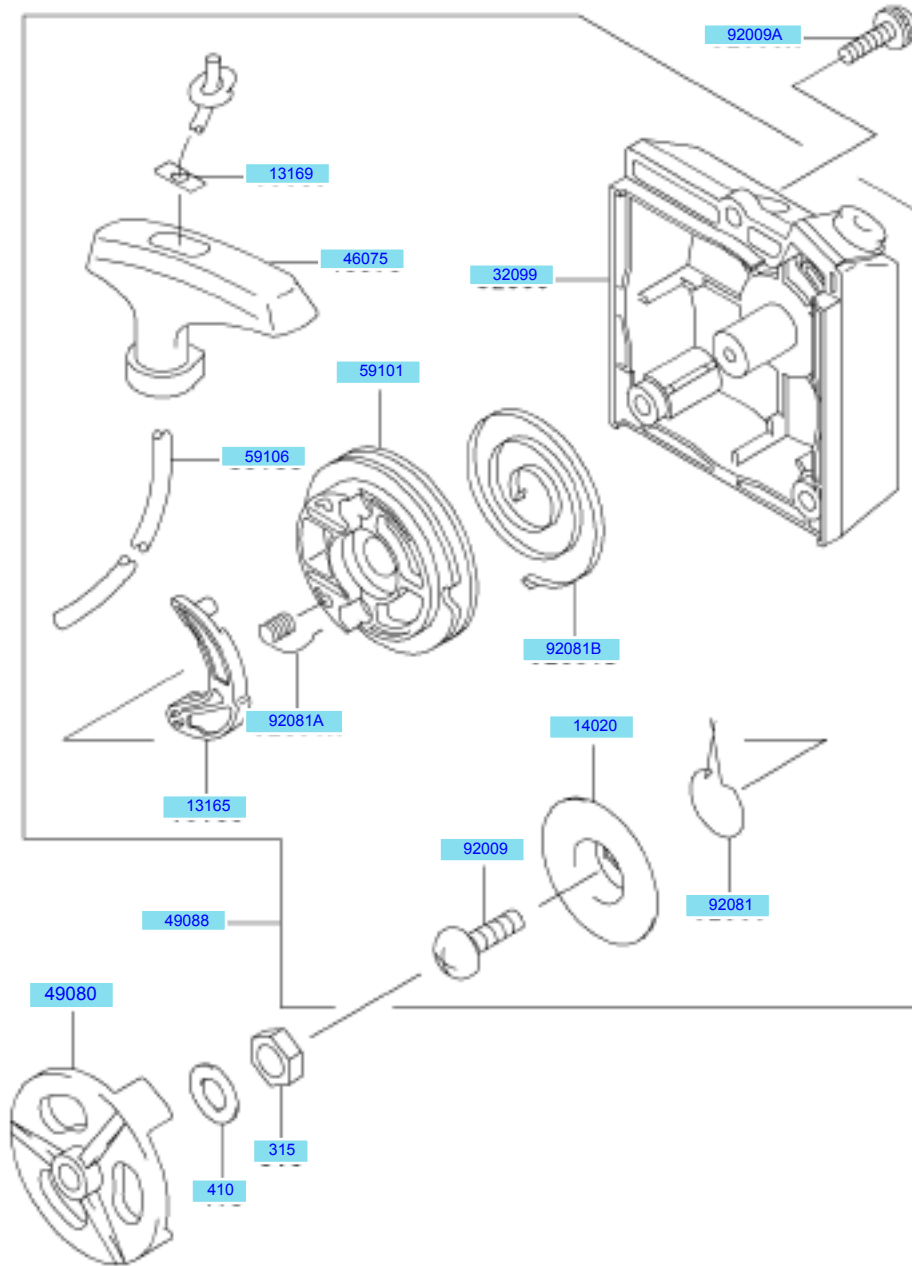

E0210-A040B