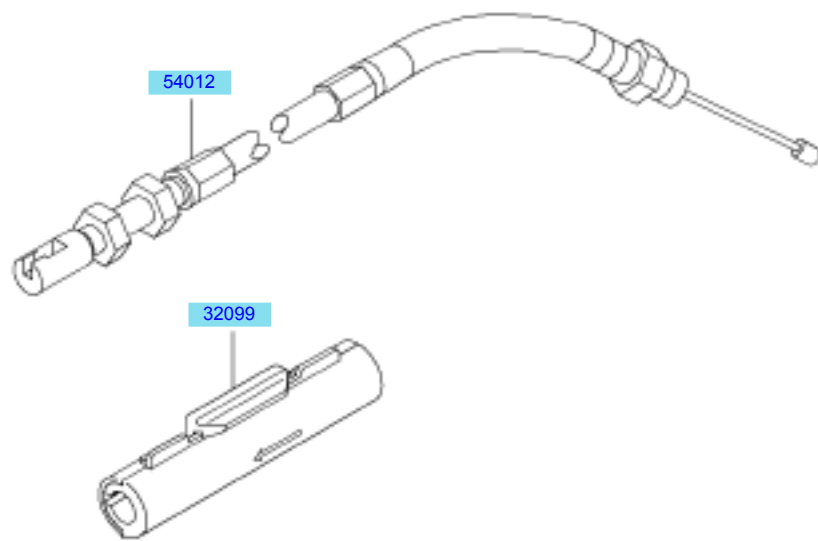

TH48

E0110-A060A

Nº pieza	Referencia	+	Descripción	Cantidad
551	551A0410		PIN-DOWEL	2
551A	551A0610		PIN-DOWEL	2
11005	11005-2123		CYLINDER-ENGINE	1
11060	11060-2296		GASKET,CYLINDER	1
14002	14002-2316		CRANKCASE	1
14002A	14002-2317		CRANKCASE	1
34001	34001-2082		STAND	1
92002	92002-2150		BOLT	4
92009	92009-2115		SCREW	4
92045	92045-2005		BEARING-BALL,6202C3	2
92049	92049-2206		SEAL-OIL	2

Nº pieza	Referencia	+	Descripción	Cantidad
13001	13001-2141		PISTON-ENGINE	1
13002	13002-2067		PIN-PISTON	1
13008	13008-6044		RING-SET-PISTON	1
13033	13033-2061		BEARING-SMALL END	1
49119	49119-2173		CRANKSHAFT-ASSY	1
92025	92025-2135		SHIM,T=0.20	AR
92025A	92025-2136		SHIM,T=0.40	AR
92025B	92025-2137		SHIM,T=0.60	AR
92033	92033-2058		RING-SNAP	2

Nº pieza	Referencia	+	Descripción	Cantidad
214	214B0514		SCREW-PAN+-	3
214A	214B0520		SCREW-PAN+-	1
49089A	49089-2386		SHROUD-ENGINE	1
49089B	49089-2553		SHROUD-ENGINE	1
59066A	59066-2794		HOUSING-FAN	1
92172	92172-2060		SCREW,4X10	2

TH48

E0160-A083A

Nº pieza	Referencia	+	Descripción	Cantidad
315	315B1000		NUT-HEX-FINE	1
410	410B1000		W-PLAIN-S	1
510	510A3100		KEY-WOODRUFF	1
21050	21050-2240		FLYWHEEL	1
21130	21130-2056		CAP-SPARK PLUG	1
21169	21169-2051		TERMINAL	1
21171	21171-2195		COIL-ASSY-IGNITION	1
26011	26011-2113		WIRE-LEAD	1
92059	92059-2103		TUBE,6X7.4X108	1
92070	92070-2060		PLUG-SPARK,BMR6A(NGK),SOLID	1
92071	92071-2097		GROMMET	1
92071A	92071-2143		GROMMET,IGNITION COIL	1
92150	92150-2182		BOLT,5X18	2
92170	92170-2041		CLAMP	1