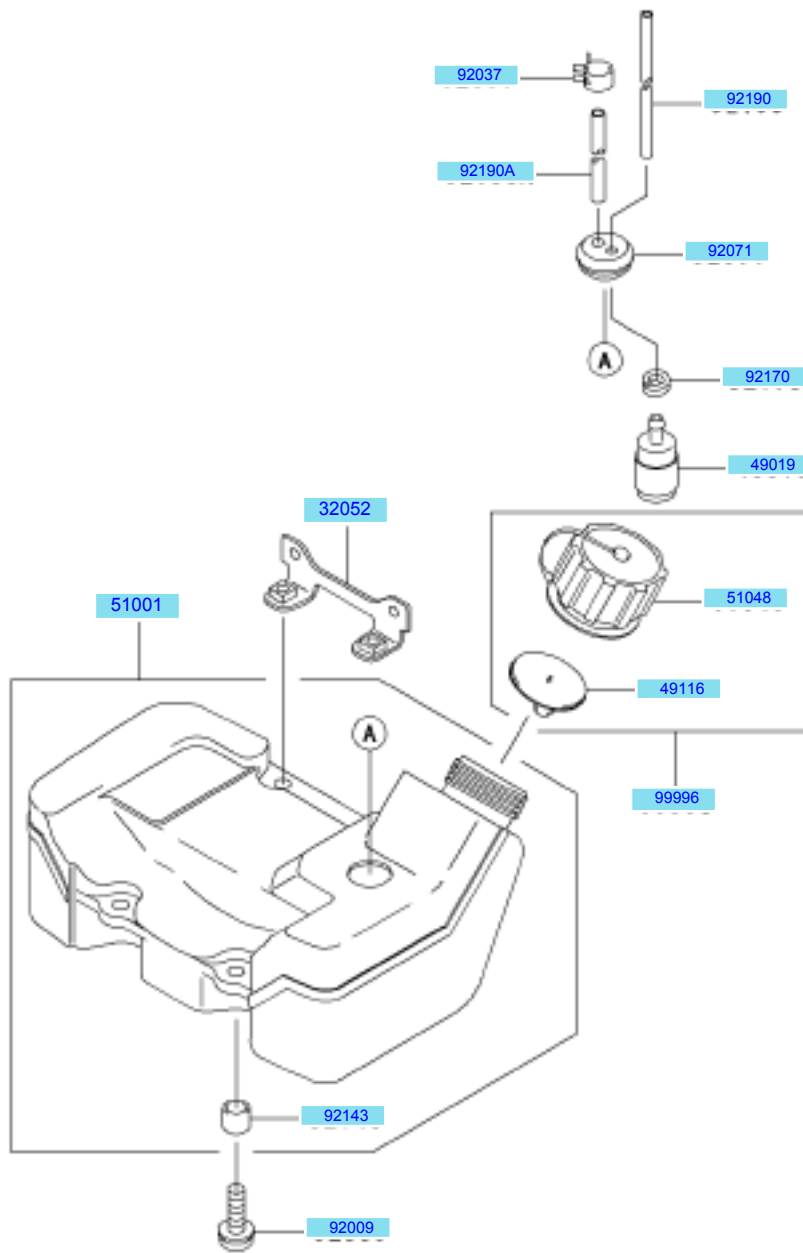

Nº pieza	Referencia	+	Descripción	Cantidad
32099	32099-2326		CASE	1
54012	54012-2362		CABLE-THROTTLE	1

TH48

Nº pieza	Referencia	+	Descripción	Cantidad
11012	11012-2185		CAP,BODY	1
11060	11060-2298		GASKET,CARBURETOR	1
11060A	11060-2299		GASKET,INSULATOR	2
11060B	11060-2305		GASKET	1
11060C	11060-2306		GASKET	1
13270	13270-2014		PLATE	1
13270A	13270-2015		PLATE	1
13271	13271-2247		PLATE	1
14020	14020-2009		RETAINER,VALVE	1
14025	14025-2027		COVER	1
14090	14090-2060		COVER	1
15003	15003-2938		CARBURETOR-ASSY	1
16009	16009-2114		NEEDLE-JET,#114	1
16021	16021-2008		SCREW-THROTTLE STOP	1
16025	16025-2173		VALVE-THROTTLE	1
16030	16030-2087		VALVE-FLOAT	1
16055	13168-2118		ARM-FLOAT	1
16073	16073-2176		INSULATOR	1
16087	16087-2059		VALVE-CHECK	1
43028	43028-2082		DIAPHRAGM	1
43028A	43028-2093		DIAPHRAGM	1
49043	49043-2071		PUMP-PRIMING	1
49116	49116-2066		VALVE-ASSY	1
92009	92009-2053		SCREW	1
92009A	92009-2061		SCREW	2
92009B	92009-2249		SCREW,5X20	2
92009C	92009-2361		SCREW,3X14	4
92015	92015-2097		NUT,M5	2
92033	92033-2070		RING-SNAP	1
92043	92043-2099		PIN	1
92055	92055-2077		RING-O	1
92055A	92055-2207		RING-O	1
92063	92063-2454		JET-MAIN,#55	1
92081	92081-2245		SPRING	1
92081A	92081-2272		SPRING	1
92081B	92081-2340		SPRING	1
92144	92144-2009		SPRING	1
92172	92172-2086		SCREW	1

TH48

E0200-A146F

Nº pieza	Referencia	+	Descripción	Cantidad
32052	32052-2215		BRACKET-TANK	1
49019	49019-2111		FILTER-FUEL	1
49116	49116-2064		VALVE-ASSY	1
51001	51001-2268		TANK-COMP-FUEL	1
51048	51048-2078		CAP-ASSY-TANK	1
92009	92009-2383		SCREW,5X20	4
92037	92037-2139		CLAMP	1
92071	92071-2142		GROMMET,FUEL TANK	1
92143	92143-2162		COLLAR	4
92170	92170-2080		CLAMP,FUEL FILTER	1
92190	92190-2157		TUBE,3X5X200	1
92190A	92190-2161		TUBE,3X6X100	1
99996	99996-6060		KIT,CAP-ASSY-TANK	1