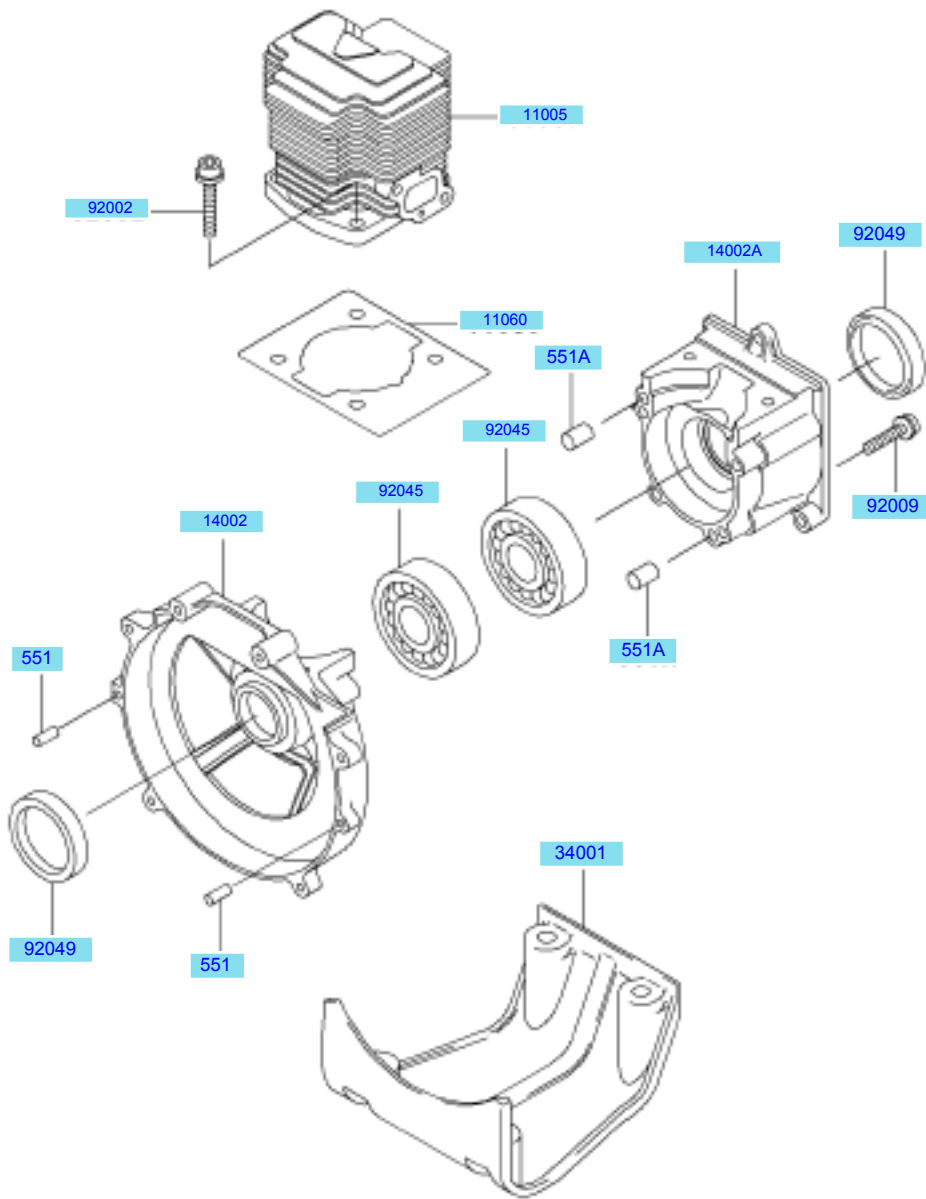

TH48

E0110-A060A

Nº pieza	Referencia	+	Descripción	Cantidad
551	551A0410		PIN-DOWEL	2
551A	551A0610		PIN-DOWEL	2
11005	11005-2123		CYLINDER-ENGINE	1
11060	11060-2296		GASKET,CYLINDER	1
14002	14002-2316		CRANKCASE	1
14002A	14002-2317		CRANKCASE	1
34001	34001-2082		STAND	1
92002	92002-2150		BOLT	4
92009	92009-2115		SCREW	4
92045	92045-2005		BEARING-BALL,6202C3	2
92049	92049-2206		SEAL-OIL	2

Nº pieza	Referencia	+	Descripción	Cantidad
32099	32099-2326		CASE	1
54012	54012-2362		CABLE-THROTTLE	1

TH48

Nº pieza	Referencia	+	Descripción	Cantidad
11012	11012-2185		CAP,BODY	1
11060	11060-2298		GASKET,CARBURETOR	1
11060A	11060-2299		GASKET,INSULATOR	2
11060B	11060-2305		GASKET	1
11060C	11060-2306		GASKET	1
13270	13270-2014		PLATE	1
13270A	13270-2015		PLATE	1
13271	13271-2247		PLATE	1
14020	14020-2009		RETAINER,VALVE	1
14025	14025-2027		COVER	1
14090	14090-2060		COVER	1
15003	15003-2938		CARBURETOR-ASSY	1
16009	16009-2114		NEEDLE-JET,#114	1
16021	16021-2008		SCREW-THROTTLE STOP	1
16025	16025-2173		VALVE-THROTTLE	1
16030	16030-2087		VALVE-FLOAT	1
16055	13168-2118		ARM-FLOAT	1
16073	16073-2176		INSULATOR	1
16087	16087-2059		VALVE-CHECK	1
43028	43028-2082		DIAPHRAGM	1
43028A	43028-2093		DIAPHRAGM	1
49043	49043-2071		PUMP-PRIMING	1
49116	49116-2066		VALVE-ASSY	1
92009	92009-2053		SCREW	1
92009A	92009-2061		SCREW	2
92009B	92009-2249		SCREW,5X20	2
92009C	92009-2361		SCREW,3X14	4
92015	92015-2097		NUT,M5	2
92033	92033-2070		RING-SNAP	1
92043	92043-2099		PIN	1
92055	92055-2077		RING-O	1
92055A	92055-2207		RING-O	1
92063	92063-2454		JET-MAIN,#55	1
92081	92081-2245		SPRING	1
92081A	92081-2272		SPRING	1
92081B	92081-2340		SPRING	1
92144	92144-2009		SPRING	1
92172	92172-2086		SCREW	1