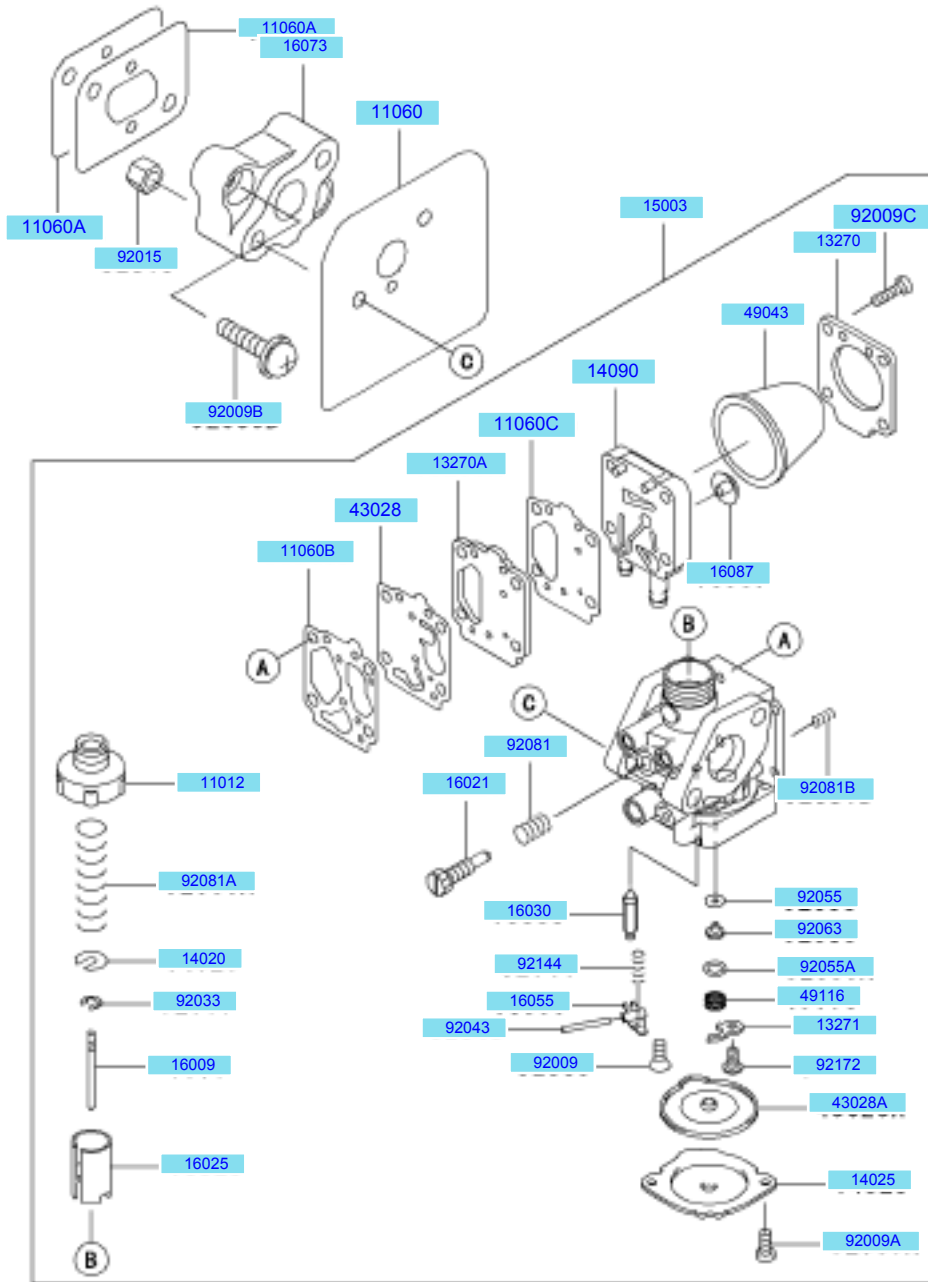

TH48

E0160-A083A

Nº pieza	Referencia	+	Descripción	Cantidad
315	315B1000		NUT-HEX-FINE	1
410	410B1000		W-PLAIN-S	1
510	510A3100		KEY-WOODRUFF	1
21050	21050-2240		FLYWHEEL	1
21130	21130-2056		CAP-SPARK PLUG	1
21169	21169-2051		TERMINAL	1
21171	21171-2195		COIL-ASSY-IGNITION	1
26011	26011-2113		WIRE-LEAD	1
92059	92059-2103		TUBE,6X7.4X108	1
92070	92070-2060		PLUG-SPARK,BMR6A(NGK),SOLID	1
92071	92071-2097		GROMMET	1
92071A	92071-2143		GROMMET,IGNITION COIL	1
92150	92150-2182		BOLT,5X18	2
92170	92170-2041		CLAMP	1

Nº pieza	Referencia	+	Descripción	Cantidad
32099	32099-2326		CASE	1
54012	54012-2362		CABLE-THROTTLE	1

TH48

Nº pieza	Referencia	+	Descripción	Cantidad
11012	11012-2185		CAP,BODY	1
11060	11060-2298		GASKET,CARBURETOR	1
11060A	11060-2299		GASKET,INSULATOR	2
11060B	11060-2305		GASKET	1
11060C	11060-2306		GASKET	1
13270	13270-2014		PLATE	1
13270A	13270-2015		PLATE	1
13271	13271-2247		PLATE	1
14020	14020-2009		RETAINER,VALVE	1
14025	14025-2027		COVER	1
14090	14090-2060		COVER	1
15003	15003-2938		CARBURETOR-ASSY	1
16009	16009-2114		NEEDLE-JET,#114	1
16021	16021-2008		SCREW-THROTTLE STOP	1
16025	16025-2173		VALVE-THROTTLE	1
16030	16030-2087		VALVE-FLOAT	1
16055	13168-2118		ARM-FLOAT	1
16073	16073-2176		INSULATOR	1
16087	16087-2059		VALVE-CHECK	1
43028	43028-2082		DIAPHRAGM	1
43028A	43028-2093		DIAPHRAGM	1
49043	49043-2071		PUMP-PRIMING	1
49116	49116-2066		VALVE-ASSY	1
92009	92009-2053		SCREW	1
92009A	92009-2061		SCREW	2
92009B	92009-2249		SCREW,5X20	2
92009C	92009-2361		SCREW,3X14	4
92015	92015-2097		NUT,M5	2
92033	92033-2070		RING-SNAP	1
92043	92043-2099		PIN	1
92055	92055-2077		RING-O	1
92055A	92055-2207		RING-O	1
92063	92063-2454		JET-MAIN,#55	1
92081	92081-2245		SPRING	1
92081A	92081-2272		SPRING	1
92081B	92081-2340		SPRING	1
92144	92144-2009		SPRING	1
92172	92172-2086		SCREW	1