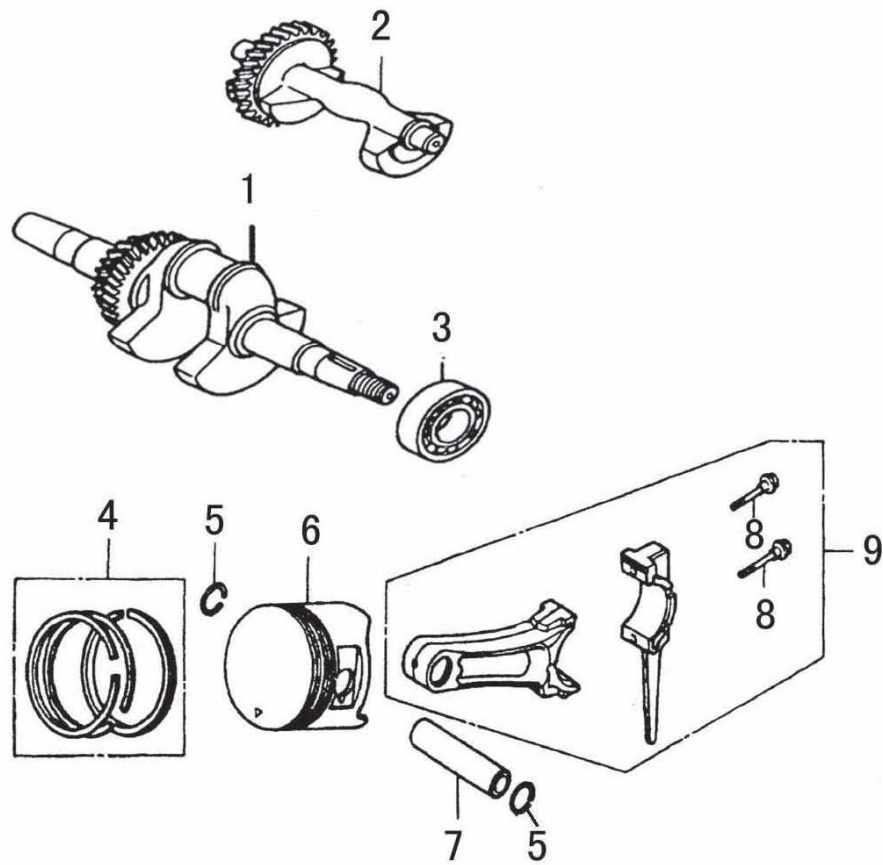

4. CIGÜEÑAL / BIELA

REF.	CODIGO	DESCRIPCION	CANTIDAD
1	E390-056-MH5000	CONJUNTO CIGÜEÑAL	1
2	E390-054	EJE EQUILIBRADOR	1
3	22148	RODAMIENTO 6207	1
4	E340-002	JUEGO AROS	1
5	E390-064	ANILLO RETENCIÓN EJE	2
6	E340-001	EMBOLO	1
7	E390-063	EJE EMBOLO	1
8	--	PEDIR E390-062	2
9	E390-062	CONJUNTO BIELA	1