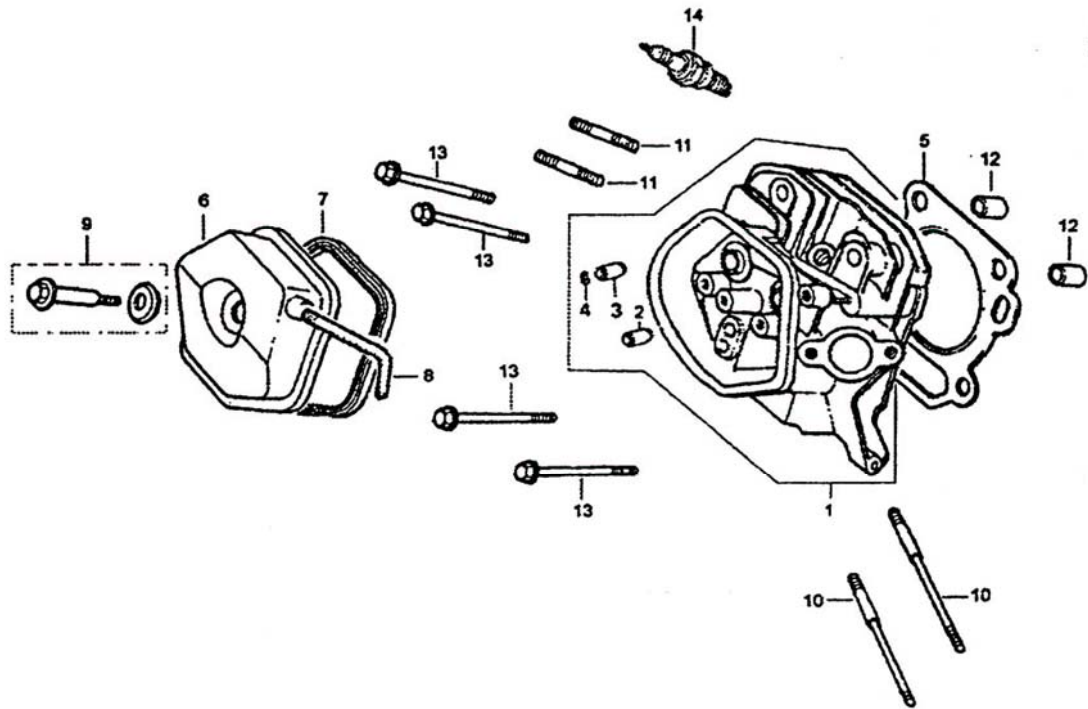

DESPIECE

MK - 5500

MOTORES

Campeon

INDICE

1. CULATA
2. BLOQUE MOTOR
3. TAPA POSTERIOR
4. CIGÜEÑAL / BIELA
5. EJE DE LEVAS
6. ARRANQUE REVERSIBLE
7. VOLUTA
8. CARBURADOR / CONJUNTO STARTER
9. FILTRO AIRE
10. VOLANTE / ENCENDIDO
11. CONTROL
12. SILENCIADOR
13. DEPOSITO DE COMBUSTIBLE / CHASIS
14. ALTERNADOR
15. CUADRO CONTROL

1. CULATA

REF.	CODIGO	DESCRIPCION	CANTIDAD
1	E390-080	CONJUNTO CULATA	1
2	--	PEDIR E390-080	1
3	--	PEDIR E390-080	1
4	--	PEDIR E390-080	1
5	E390-090	JUNTA CULATA	1
6	E390-018	TAPA CULATA	1
7	E390-017	JUNTA TAPA CULATA	1
8	E390-020	TUBO RESPIRADERO	1
9	E390-019	TORNILLO TAPA CULATA	1
10	E390-082	ESPARRAGO M6XM8X105	2
11	E390-079	ESPARRAGO M8X38	2
12	E390-091	FIJO D.12X20	2
13	E390-078	TORNILLO M10X1,25X80	4
14	LDF5TC	BUJIA	1

2. BLOQUE MOTOR

REF.	CODIGO	DESCRIPCION	CANTIDAD
1	E390-046	CONJUNTO BLOQUE MOTOR	1
2	E390-052	SENSOR DE ACEITE	1
3	E390-036	EJE REGULADOR	1
4	E240-036	TAPON	2
5	E390-037	ARANDELA	1
6	E390-014	ANILLO RETENCIÓN ACEITE	1
7	E120-036	DIODO	1
8	--	PEDIR E390-052	1
9	14432	TUERCA M10	1
10	E240-037	ARANDELA	2
11	E390-038	CIRCLIP	1
12	SCREW-M6X12	TORNILLO M6x12	2

3. TAPA POSTERIOR

REF.	CODIGO	DESCRIPCION	CANTIDAD
A	MK5500A	CTO. TAPA POSTERIOR/CAMPANA ALTERNADOR	1
1	MK550001	CONJUNTO ENGRANAJE REGULADOR	1
2	E390-015	CONJUNTO TAPA POSTERIOR MOTOR	1
3	E390-051	JUNTA TAPA POSTERIOR	1
4	E390-016	NIVEL ACEITE	1
5	E120-108	TAPÓN	1
6	E390-014	ANILLO RETENCIÓN ACEITE	1
7	E120-052	JUNTA	1
8	BALLBEARING-6207	RODAMIENTO	1
9	BALLBEARING-6202	RODAMIENTO	1
10	E120-088	FIJO	2