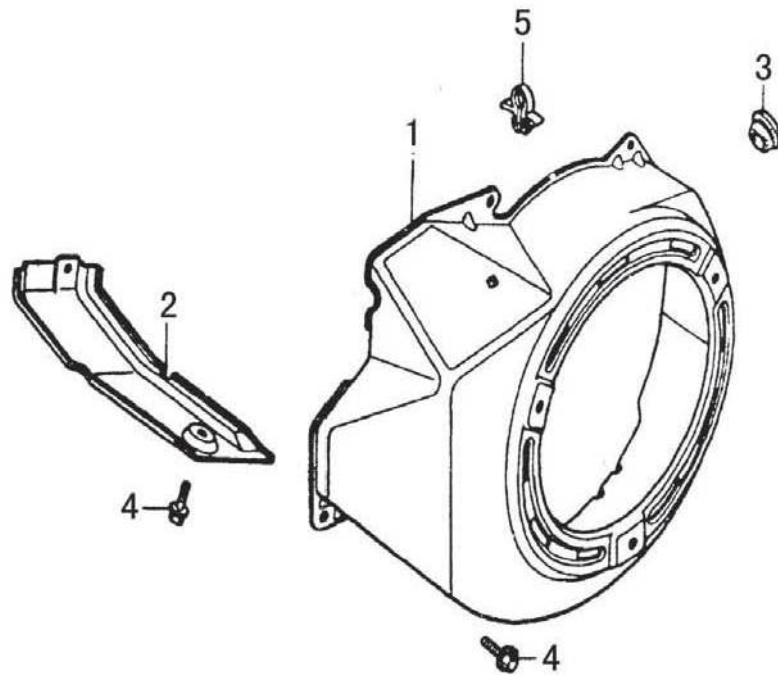

7. VOLUTA

REF.	CODIGO	DESCRIPCION	CANTIDAD
1	07-	CONJUNTO VOLUÚ	1
2	--	NO SUMINISTRABLE	1
3	SFE120-006A	TAPÓN	1
4	SCREW-M6X12	TORNILLO M6x12	2
5	MK550705	ABRAZADERA CLIP	1