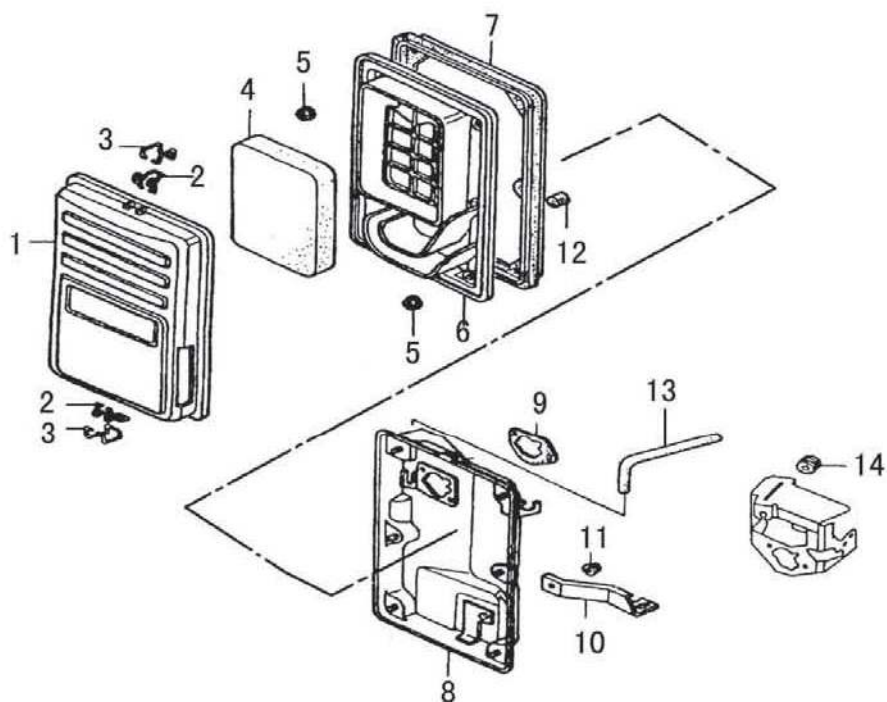

9. FILTRO DE AIRE

REF.	CODIGO	DESCRIPCION	CANTIDAD
	C176	CONJUNTO FILTRO DE AIRE	1
1	C184	TAPA FILTRO AIRE	1
2	--	PEDIR C176	2
3	--	PEDIR C176	2
4	C183	ELEMENTO FILTRANTE	1
5	--	PEDIR C176	6
6	C182	SEPARADOR	1
7	C180	JUNTA FILTRO AIRE	1
8	C179	BASE FILTRO AIRE	1
9	C214	JUNTA FILTRO AIRE	1
10	--	NO DISPONIBLE	1
11	C177	TUERCA M6	3
12	--	NO DISPONIBLE	1
13	E390-020	TUBO RESPIRADERO	1
14	C172	GROMMET	1