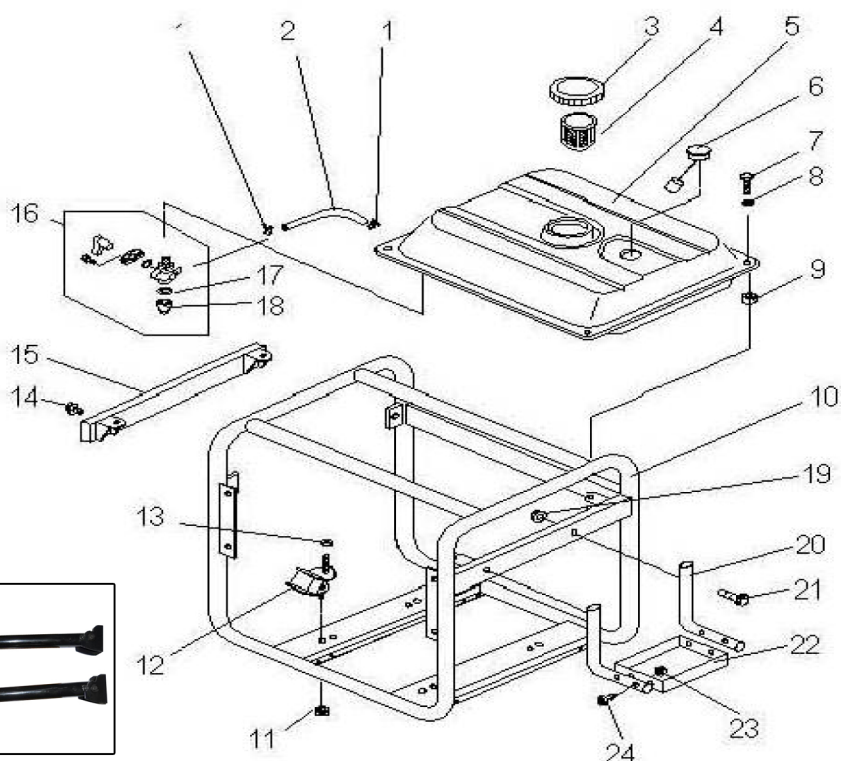

13. CHASIS / DEPOSITO DE COMBUSTIBLE

RUEDA TRANSPORTE.....WB-36

REF.	CODIGO	DESCRIPCION	CANTIDAD
1	C165	ABRAZADERA	2
2	C062	TUBERIA COMBUSTIBLE	1
3	C055 + C056	TAPÓN + JUNTA TAPÓN	1
4	C136	FILTRO TAPÓN	1
5	C162	DEPOSITO DE COMBUSTIBLE	1
6	C053	NIVEL DE COMBUSTIBLE	1
7	C120	TORNILLO M6x20	4
8	MK361308	ARANDELA	4
9	C163	SILEMBLOC	4
10	MK551310	CONJUNTO CHASIS CON RUEDAS	1
11	71528	TUERCA M8	4
12	C156	ANTIVIBRANTES	4
13	71528	TUERCA M8	4
14	22738	TORNILLO M6x10	2
15	MK551315	SOPORTE	1
16	C061	GRIFO	1
17	--	PEDIR C061	1
18	--	PEDIR C061	1
19	--	NO SUMINISTRABLE	2
20	--	NO SUMINISTRABLE	2
21	--	NO SUMINISTRABLE	2
22	--	NO SUMINISTRABLE	1
23	--	NO SUMINISTRABLE	4
24	--	NO SUMINISTRABLE	4
25	093871	MANETAS (ASIDERAS) MK5500	2