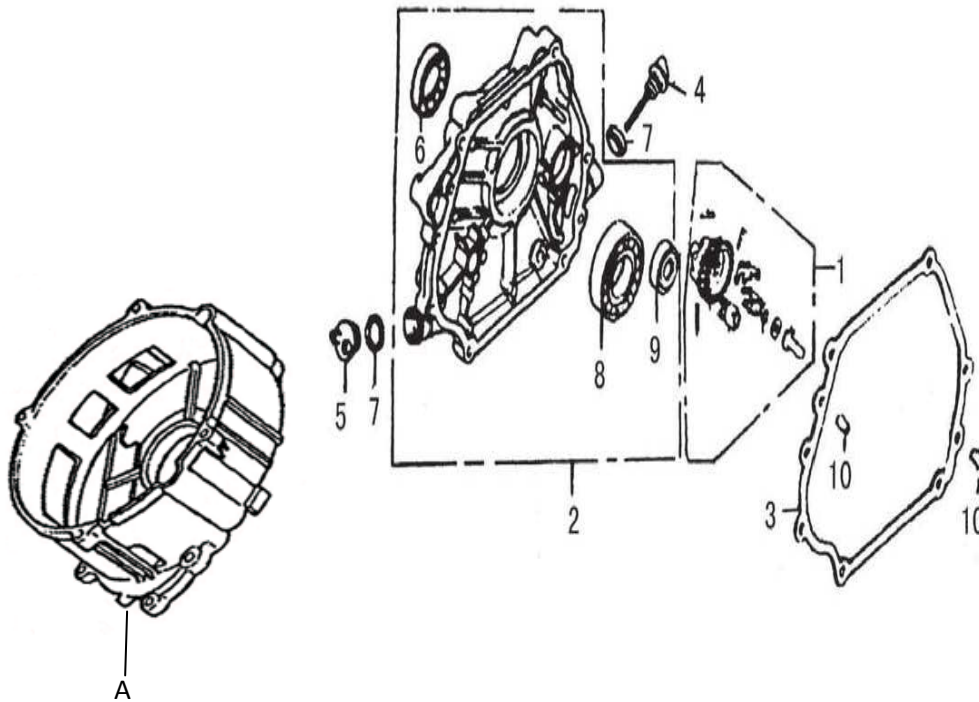

1. CULATA

REF.	CODIGO	DESCRIPCION	CANTIDAD
1	E390-080	CONJUNTO CULATA	1
2	--	PEDIR E390-080	1
3	--	PEDIR E390-080	1
4	--	PEDIR E390-080	1
5	E390-090	JUNTA CULATA	1
6	E390-018	TAPA CULATA	1
7	E390-017	JUNTA TAPA CULATA	1
8	E390-020	TUBO RESPIRADERO	1
9	E390-019	TORNILLO TAPA CULATA	1
10	E390-082	ESPARRAGO M6XM8X105	2
11	E390-079	ESPARRAGO M8X38	2
12	E390-091	FIJO D.12X20	2
13	E390-078	TORNILLO M10X1,25X80	4
14	LDF5TC	BUJIA	1

2. BLOQUE MOTOR

REF.	CODIGO	DESCRIPCION	CANTIDAD
1	E390-046	CONJUNTO BLOQUE MOTOR	1
2	E390-052	SENSOR DE ACEITE	1
3	E390-036	EJE REGULADOR	1
4	E240-036	TAPON	2
5	E390-037	ARANDELA	1
6	E390-014	ANILLO RETENCIÓN ACEITE	1
7	E120-036	DIODO	1
8	--	PEDIR E390-052	1
9	14432	TUERCA M10	1
10	E240-037	ARANDELA	2
11	E390-038	CIRCLIP	1
12	SCREW-M6X12	TORNILLO M6x12	2

3. TAPA POSTERIOR

REF.	CODIGO	DESCRIPCION	CANTIDAD
A	MK5500A	CTO. TAPA POSTERIOR/CAMPANA ALTERNADOR	1
1	MK550001	CONJUNTO ENGRANAJE REGULADOR	1
2	E390-015	CONJUNTO TAPA POSTERIOR MOTOR	1
3	E390-051	JUNTA TAPA POSTERIOR	1
4	E390-016	NIVEL ACEITE	1
5	E120-108	TAPÓN	1
6	E390-014	ANILLO RETENCIÓN ACEITE	1
7	E120-052	JUNTA	1
8	BALLBEARING-6207	RODAMIENTO	1
9	BALLBEARING-6202	RODAMIENTO	1
10	E120-088	FIJO	2