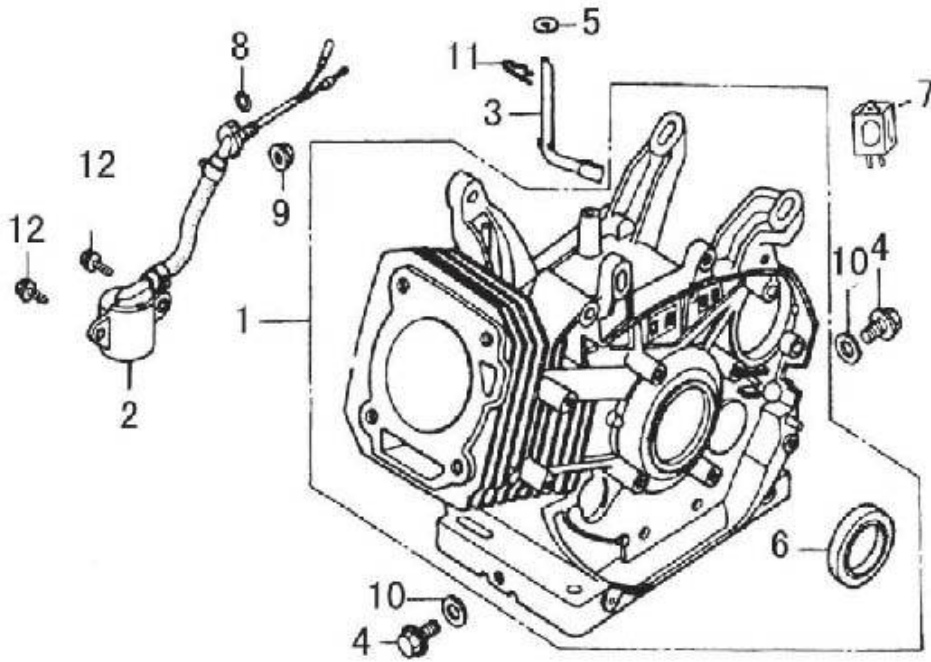

DESPIECE

MK - 5500

MOTORES

Campeon

INDICE

1. CULATA
2. BLOQUE MOTOR
3. TAPA POSTERIOR
4. CIGÜEÑAL / BIELA
5. EJE DE LEVAS
6. ARRANQUE REVERSIBLE
7. VOLUTA
8. CARBURADOR / CONJUNTO STARTER
9. FILTRO AIRE
10. VOLANTE / ENCENDIDO
11. CONTROL
12. SILENCIADOR
13. DEPOSITO DE COMBUSTIBLE / CHASIS
14. ALTERNADOR
15. CUADRO CONTROL

1. CULATA

REF.	CODIGO	DESCRIPCION	CANTIDAD
1	E390-080	CONJUNTO CULATA	1
2	--	PEDIR E390-080	1
3	--	PEDIR E390-080	1
4	--	PEDIR E390-080	1
5	E390-090	JUNTA CULATA	1
6	E390-018	TAPA CULATA	1
7	E390-017	JUNTA TAPA CULATA	1
8	E390-020	TUBO RESPIRADERO	1
9	E390-019	TORNILLO TAPA CULATA	1
10	E390-082	ESPARRAGO M6XM8X105	2
11	E390-079	ESPARRAGO M8X38	2
12	E390-091	FIJO D.12X20	2
13	E390-078	TORNILLO M10X1,25X80	4
14	LDF5TC	BUJIA	1

2. BLOQUE MOTOR

REF.	CODIGO	DESCRIPCION	CANTIDAD
1	E390-046	CONJUNTO BLOQUE MOTOR	1
2	E390-052	SENSOR DE ACEITE	1
3	E390-036	EJE REGULADOR	1
4	E240-036	TAPON	2
5	E390-037	ARANDELA	1
6	E390-014	ANILLO RETENCIÓN ACEITE	1
7	E120-036	DIODO	1
8	--	PEDIR E390-052	1
9	14432	TUERCA M10	1
10	E240-037	ARANDELA	2
11	E390-038	CIRCLIP	1
12	SCREW-M6X12	TORNILLO M6x12	2

3. TAPA POSTERIOR

REF.	CODIGO	DESCRIPCION	CANTIDAD
A	MK5500A	CTO. TAPA POSTERIOR/CAMPANA ALTERNADOR	1
1	MK550001	CONJUNTO ENGRANAJE REGULADOR	1
2	E390-015	CONJUNTO TAPA POSTERIOR MOTOR	1
3	E390-051	JUNTA TAPA POSTERIOR	1
4	E390-016	NIVEL ACEITE	1
5	E120-108	TAPÓN	1
6	E390-014	ANILLO RETENCIÓN ACEITE	1
7	E120-052	JUNTA	1
8	BALLBEARING-6207	RODAMIENTO	1
9	BALLBEARING-6202	RODAMIENTO	1
10	E120-088	FIJO	2