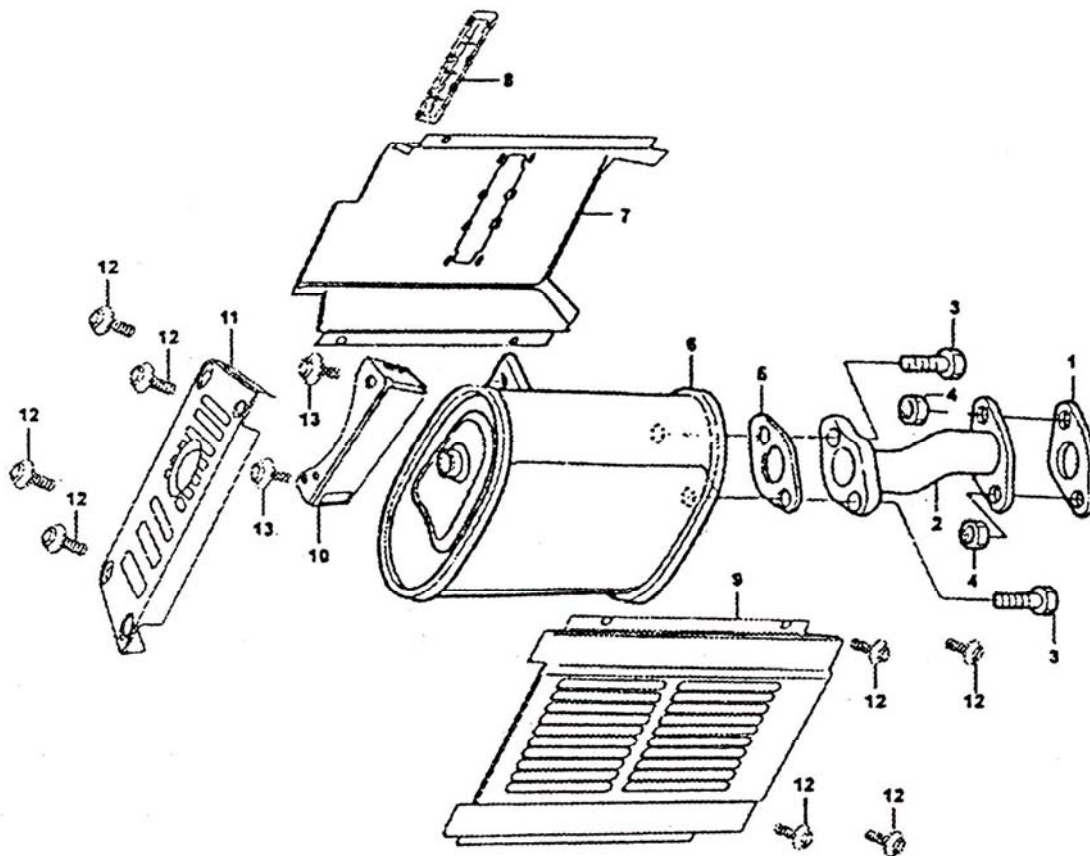

12. SILENCIADOR

REF.	CODIGO	DESCRIPCION	CANTIDAD
1	G6500-043	JUNTA ESCAPE	1
2	MK551102	COLECTOR SILENCIADOR	1
3	C072	TORNILLO M8X25	2
4	NUT-M8	TUERCA	2
5	MK551205	JUNTA SILENCIADOR	1
6	MK551206	SILENCIADOR	1
7	MK551207	PROTECTOR INTERIOR	1
8	--	NO SUMINISTRABLE	1
9	MK551209	PROTECTOR EXTERIOR	1
10	MK551210	SOPORTE	1
11	MK551211	TAPA SILENCIADOR	1
12	SCREW-M6X12	TORNILLO M6X12	7
13	C018	TORNILLO M8X16	4