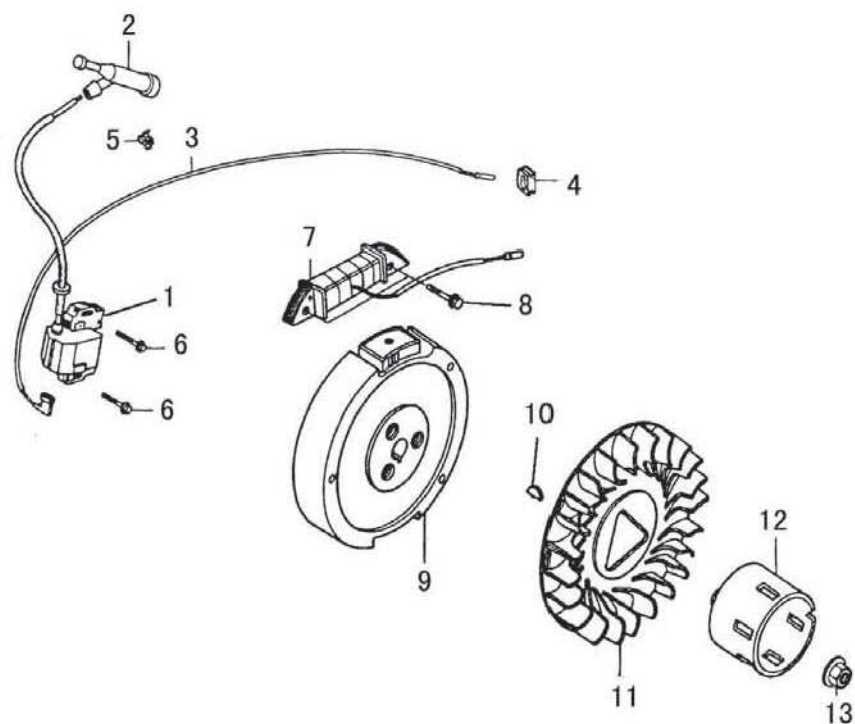

10. VOLANTE / ENCENDIDO

REF.	CODIGO	DESCRIPCION	CANTIDAD
1	E390-092	BOBINA	1
2		CAPUCHÓN BUJIA	1
3		CABLE DE PARO	1
4	MK551004	GROMMET	1
5	E390-045	ABRAZADERA	1
6	SCREW-M6X29	TORNILLO	2
7	SF188F-112300	BOBINA PARA MOTORES DE ARRANQUE ELECTRICO	1
8	SCREW-M6X29	TORNILLO	2
9	E390-042	CONJUNTO VOLANTE	1
10	E390-055	CHAVETA	1
11	E390-041	VENTILADOR	1
12	E390-040	POLEA DE ARRANQUE	1
13	E390-039	TUERCA VOLANTE	1