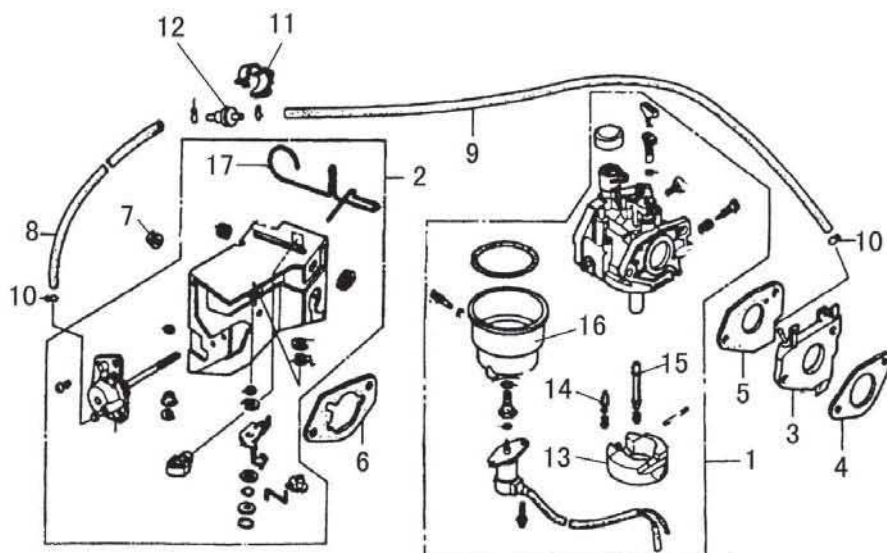

2. BLOQUE MOTOR

REF.	CODIGO	DESCRIPCION	CANTIDAD
1	E390-046	CONJUNTO BLOQUE MOTOR	1
2	E390-052	SENSOR DE ACEITE	1
3	E390-036	EJE REGULADOR	1
4	E240-036	TAPON	2
5	E390-037	ARANDELA	1
6	E390-014	ANILLO RETENCIÓN ACEITE	1
7	E120-036	DIODO	1
8	--	PEDIR E390-052	1
9	14432	TUERCA M10	1
10	E240-037	ARANDELA	2
11	E390-038	CIRCLIP	1
12	SCREW-M6X12	TORNILLO M6x12	2

5. EJE DE LEVAS

REF.	CODIGO	DESCRIPCION	CANTIDAD
1	E390-053	CONJUNTO EJE DE LEVAS	1
2	E390-077	VARILLA	2
3	E390-084	BALANCIN	2
4	E390-076	EMPUJADOR	2
5	E120-090	ROTULA BALANCIN	2
6	--	PEDIR E390-053	1
7	E390-068	VALVULA ADMISION	1
8	E390-067	VALVULA ESCAPE	1
9	E390-071	MUELLE VALVULA	2
10	E390-072	ASIENTO MUELLE VALVULA ADMISION	1
11	E390-073	ASIENTO MUELLE VALVULA ESCAPE	1
12	E390-074	ROTADOR VALVULA	1
13	E390-083	PLACA GUIA EMPUJADORES	1
14	E120-092	CONJUNTO ESPARRAGO	2
15	E120-089	TUERCA AJUSTE	2
16	E390-069	ASIENTO SUPERIOR MUELLE VALVULA ESCAPE	1
17	E390-070	RETEN VALVULA ADMISION	1

6. ARRANQUE REVERSIBLE

REF.	CODIGO	DESCRIPCION	CANTIDAD
1	SFE340-1000	CONJUNTO ARRANQUE	1
2	E390-001	CUERPO ARRANQUE	1
3	E390-003	POLEA ARRANQUE	1
4	E390-007	GATILLO	2
5	E390-008	TAPA MUELLE	1
6	E390-006	MUELLE FRICCION	1
7	E390-002	ESPIRAL DE ARRANQUE	1
8	E390-005	MUELLE GATILLO	2
9	E120-018	EMPUÑADURA	1
10	E390-004	CUERDA	1
11	E390-009	TORNILLO CENTRAL	1
12	SCREW-M6X8	TORNILLO M6X8	3

7. VOLUTA

REF.	CODIGO	DESCRIPCION	CANTIDAD
1	07-	CONJUNTO VOLUÚ	1
2	--	NO SUMINISTRABLE	1
3	SFE120-006A	TAPÓN	1
4	SCREW-M6X12	TORNILLO M6x12	2
5	MK550705	ABRAZADERA CLIP	1

8. CARBURADOR / CONJUNTO STARTER