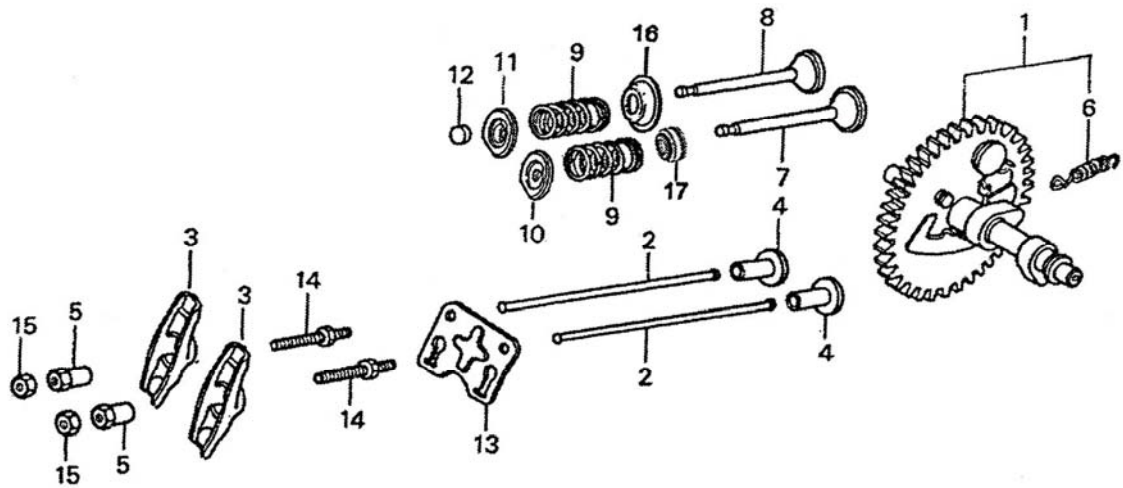

5. EJE DE LEVAS

REF.	CODIGO	DESCRIPCION	CANTIDAD
1	E390-053	CONJUNTO EJE DE LEVAS	1
2	E390-077	VARILLA	2
3	E390-084	BALANCIN	2
4	E390-076	EMPUJADOR	2
5	E120-090	ROTULA BALANCIN	2
6	--	PEDIR E390-053	1
7	E390-068	VALVULA ADMISION	1
8	E390-067	VALVULA ESCAPE	1
9	E390-071	MUELLE VALVULA	2
10	E390-072	ASIENTO MUELLE VALVULA ADMISION	1
11	E390-073	ASIENTO MUELLE VALVULA ESCAPE	1
12	E390-074	ROTADOR VALVULA	1
13	E390-083	PLACA GUIA EMPUJADORES	1
14	E120-092	CONJUNTO ESPARRAGO	2
15	E120-089	TUERCA AJUSTE	2
16	E390-069	ASIENTO SUPERIOR MUELLE VALVULA ESCAPE	1
17	E390-070	RETEN VALVULA ADMISION	1