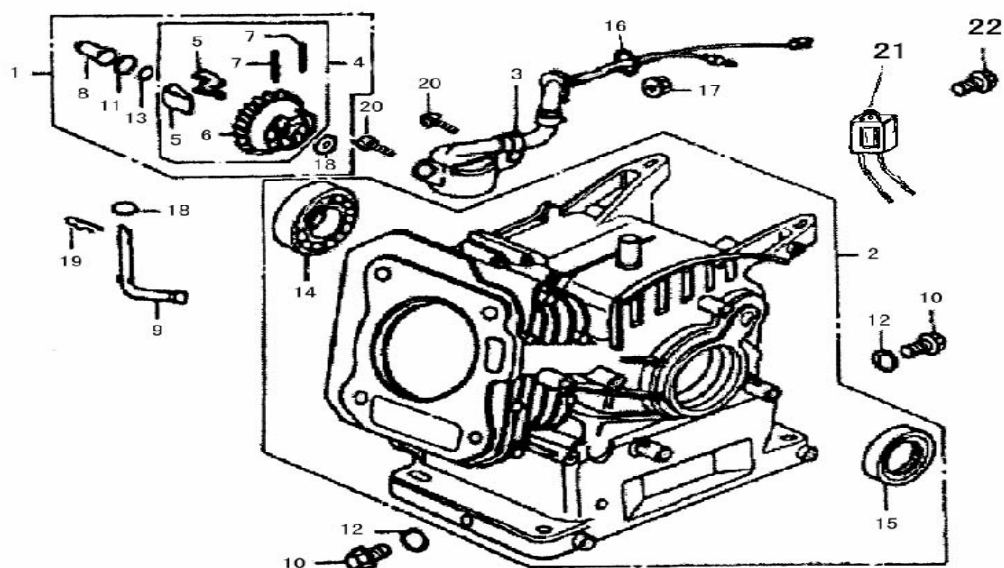

DESPIECE

MK - 3600

MOTORES

Campeon

INDICE

1. CULATA
2. BLOQUE MOTOR
3. TAPA POSTERIOR
4. CIGÜEÑAL - EMBOLO
5. EJE DE LEVAS
6. ARRANQUE REVERSIBLE
7. VOLUTA
8. CARBURADOR
9. FILTRO DE AIRE
10. VOLANTE Y BOBINA
11. CONTROL
12. SILENCIADOR
13. DEPOSITO / CHASIS
14. ALTERNADOR
15. CUADRO CONTROL

1. CULATA

REF.	CÓDIGO	DESCRIPCIÓN	CANTIDAD
1	--	PEDIR E160-022	1
2	--	PEDIR E160-022	1
3	E160-022	CONJUNTO CULATA	1
4	--	PEDIR E160-022	1
5	E120-083	JUNTA CULATA	1
6	E120-075	CONJUNTO TAPA CULATA	1
7	E120-076	JUNTA TAPA CULATA	1
8	E120-074	CONJUNTO TUBO RESPIRADERO	1
9	E120-100	JUNTA ESCAPE	1
10	SCREW-M6X12	TORNILLO M6x12	4
11	E120-073	ESPARRAGO	2
12	E120-102	ESPARRAGO	2
13	--	PEDIR E120-83	2
14	SCREW-M8X55	TORNILLO FIJACIÓN CULATA	2
15	E160-021	BUJIA	1

2. BLOQUE MOTOR

REF.	CÓDIGO	DESCRIPCIÓN	CANTIDAD
1	MK360201	CONJUNTO REGULADOR	1
2	E160-011	CONJUNTO BLOQUE MOTOR	1
3	E120-041	SENSOR DE ACEITE	1
4	--	PEDIR MK360201	1
5	--	PEDIR MK360201	2
6	--	PEDIR MK360201	1
7	--	PEDIR MK360201	2
8	E120-048	DESLIZADOR REGULADOR	1
9	E120-012	EJE REGULADOR	1
10	E120-037	TAPÓN	2
11	--	PEDIR MK360201	1
12	E120-038	JUNTA TAPÓN	2
13	E120-047	CLIP REGULADOR	1
14	E120-040	RODAMIENTO (6205)	1
15	E160-010	ANILLO RETENCIÓN ACEITE	1
16	--	PEDIR E120-041	1
17	14432	TUERCA (M10)	1
18	E120-017	ARANDELA	2
19	E120-011	CLIP	1
20	SCREW-M6X12	TORNILLO M6×12	2
21	E120-036	DIODO	1
22	SCREW-M6X12	TORNILLO M6×12	1

3. TAPA POSTERIOR

REF.	CÓDIGO	DESCRIPCIÓN	CANTIDAD
1	E160-014	TAPA POSTERIOR MOTOR M205	1
2	E160-013	JUNTA	1
3	E120-051	NIVEL ACEITE	2
4	E120-052	JUNTA NIVEL	2
5	E160-010	ANILLO RETENCION ACEITE	1
6	E120-088	FIJO	2
7	SCREW-M8X32	TORNILLO	6
8	E120-040	RODAMIENTO	1