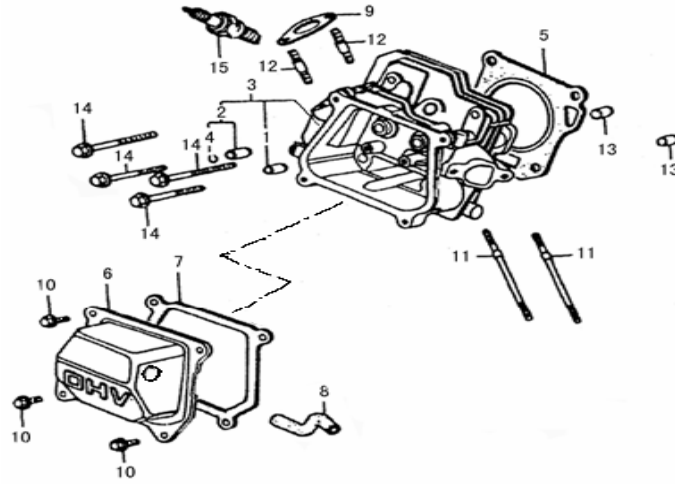

DESPIECE

MK - 3600

MOTORES

Campeon

INDICE

1. CULATA
2. BLOQUE MOTOR
3. TAPA POSTERIOR
4. CIGÜEÑAL - EMBOLO
5. EJE DE LEVAS
6. ARRANQUE REVERSIBLE
7. VOLUTA
8. CARBURADOR
9. FILTRO DE AIRE
10. VOLANTE Y BOBINA
11. CONTROL
12. SILENCIADOR
13. DEPOSITO / CHASIS
14. ALTERNADOR
15. CUADRO CONTROL

1. CULATA

REF.	CÓDIGO	DESCRIPCIÓN	CANTIDAD
1	--	PEDIR E160-022	1
2	--	PEDIR E160-022	1
3	E160-022	CONJUNTO CULATA	1
4	--	PEDIR E160-022	1
5	E120-083	JUNTA CULATA	1
6	E120-075	CONJUNTO TAPA CULATA	1
7	E120-076	JUNTA TAPA CULATA	1
8	E120-074	CONJUNTO TUBO RESPIRADERO	1
9	E120-100	JUNTA ESCAPE	1
10	SCREW-M6X12	TORNILLO M6x12	4
11	E120-073	ESPARRAGO	2
12	E120-102	ESPARRAGO	2
13	--	PEDIR E120-83	2
14	SCREW-M8X55	TORNILLO FIJACIÓN CULATA	2
15	E160-021	BUJIA	1

2. BLOQUE MOTOR

REF.	CÓDIGO	DESCRIPCIÓN	CANTIDAD
1	MK360201	CONJUNTO REGULADOR	1
2	E160-011	CONJUNTO BLOQUE MOTOR	1
3	E120-041	SENSOR DE ACEITE	1
4	--	PEDIR MK360201	1
5	--	PEDIR MK360201	2
6	--	PEDIR MK360201	1
7	--	PEDIR MK360201	2
8	E120-048	DESLIZADOR REGULADOR	1
9	E120-012	EJE REGULADOR	1
10	E120-037	TAPÓN	2
11	--	PEDIR MK360201	1
12	E120-038	JUNTA TAPÓN	2
13	E120-047	CLIP REGULADOR	1
14	E120-040	RODAMIENTO (6205)	1
15	E160-010	ANILLO RETENCIÓN ACEITE	1
16	--	PEDIR E120-041	1
17	14432	TUERCA (M10)	1
18	E120-017	ARANDELA	2
19	E120-011	CLIP	1
20	SCREW-M6X12	TORNILLO M6×12	2
21	E120-036	DIODO	1
22	SCREW-M6X12	TORNILLO M6×12	1

3. TAPA POSTERIOR

REF.	CÓDIGO	DESCRIPCIÓN	CANTIDAD
1	E160-014	TAPA POSTERIOR MOTOR M205	1
2	E160-013	JUNTA	1
3	E120-051	NIVEL ACEITE	2
4	E120-052	JUNTA NIVEL	2
5	E160-010	ANILLO RETENCION ACEITE	1
6	E120-088	FIJO	2
7	SCREW-M8X32	TORNILLO	6
8	E120-040	RODAMIENTO	1