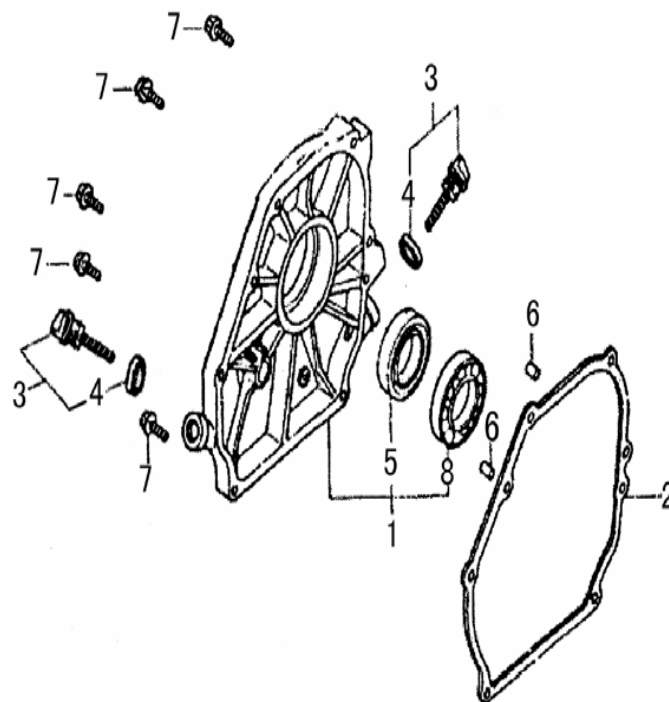

DESPIECE

MK - 3600

MOTORES

Campeon

INDICE

1. CULATA
2. BLOQUE MOTOR
3. TAPA POSTERIOR
4. CIGÜEÑAL - EMBOLO
5. EJE DE LEVAS
6. ARRANQUE REVERSIBLE
7. VOLUTA
8. CARBURADOR
9. FILTRO DE AIRE
10. VOLANTE Y BOBINA
11. CONTROL
12. SILENCIADOR
13. DEPOSITO / CHASIS
14. ALTERNADOR
15. CUADRO CONTROL

1. CULATA

REF.	CÓDIGO	DESCRIPCIÓN	CANTIDAD
1	--	PEDIR E160-022	1
2	--	PEDIR E160-022	1
3	E160-022	CONJUNTO CULATA	1
4	--	PEDIR E160-022	1
5	E120-083	JUNTA CULATA	1
6	E120-075	CONJUNTO TAPA CULATA	1
7	E120-076	JUNTA TAPA CULATA	1
8	E120-074	CONJUNTO TUBO RESPIRADERO	1
9	E120-100	JUNTA ESCAPE	1
10	SCREW-M6X12	TORNILLO M6x12	4
11	E120-073	ESPARRAGO	2
12	E120-102	ESPARRAGO	2
13	--	PEDIR E120-83	2
14	SCREW-M8X55	TORNILLO FIJACIÓN CULATA	2
15	E160-021	BUJIA	1

2. BLOQUE MOTOR

REF.	CÓDIGO	DESCRIPCIÓN	CANTIDAD
1	MK360201	CONJUNTO REGULADOR	1
2	E160-011	CONJUNTO BLOQUE MOTOR	1
3	E120-041	SENSOR DE ACEITE	1
4	--	PEDIR MK360201	1
5	--	PEDIR MK360201	2
6	--	PEDIR MK360201	1
7	--	PEDIR MK360201	2
8	E120-048	DESLIZADOR REGULADOR	1
9	E120-012	EJE REGULADOR	1
10	E120-037	TAPÓN	2
11	--	PEDIR MK360201	1
12	E120-038	JUNTA TAPÓN	2
13	E120-047	CLIP REGULADOR	1
14	E120-040	RODAMIENTO (6205)	1
15	E160-010	ANILLO RETENCIÓN ACEITE	1
16	--	PEDIR E120-041	1
17	14432	TUERCA (M10)	1
18	E120-017	ARANDELA	2
19	E120-011	CLIP	1
20	SCREW-M6X12	TORNILLO M6×12	2
21	E120-036	DIODO	1
22	SCREW-M6X12	TORNILLO M6×12	1

3. TAPA POSTERIOR

REF.	CÓDIGO	DESCRIPCIÓN	CANTIDAD
1	E160-014	TAPA POSTERIOR MOTOR M205	1
2	E160-013	JUNTA	1
3	E120-051	NIVEL ACEITE	2
4	E120-052	JUNTA NIVEL	2
5	E160-010	ANILLO RETENCION ACEITE	1
6	E120-088	FIJO	2
7	SCREW-M8X32	TORNILLO	6
8	E120-040	RODAMIENTO	1