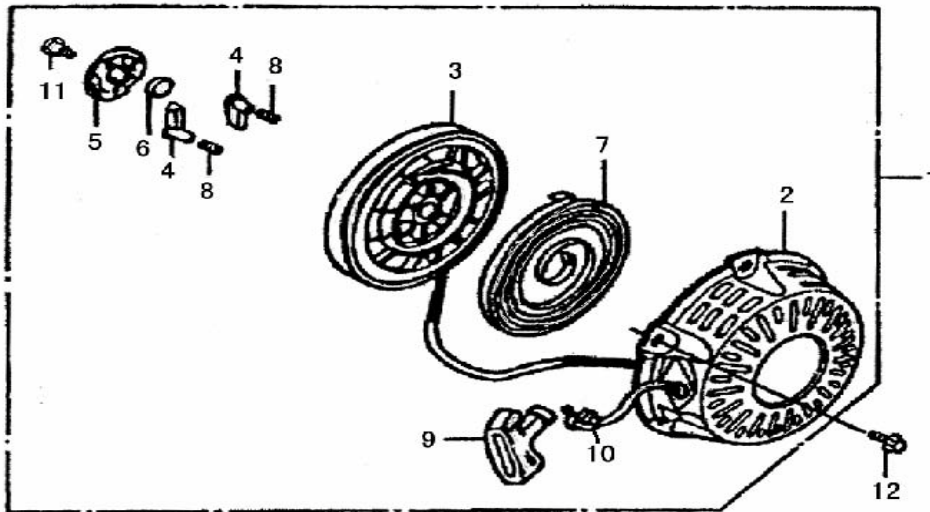

4.

CIGÜEÑAL – EMBOLO

REF.	CÓDIGO	DESCRIPCIÓN	CANTIDAD
1	E160-031	JUEGO DE AROS	1
2	E160-032	EMBOLO	1
3	E160-034	EJE EMBOLO	1
4	E160-035	CONJUNTO BIELA	1
5	E200-002	CONJUNTO CIGÜEÑAL	1
6	EG-H168-D06	PEDIR E160-035	2
7	E160-033	CIRCLIP	2
8	--	PEDIR E200-002	1
9	--	PEDIR E200-002	1

5.

EJE DE LEVAS

REF.	CÓDIGO	DESCRIPCIÓN	CANTIDAD
1	E160-025	CONJUNTO EJE DE LEVAS	1
2	E160-027	VARILLA MANDO BALANCÍN	2
3	E120-091	BALANCÍN	2
4	E120-086	EMPUJADOR	2
5	E120-090	RÓTULA BALANCÍN	2
6	--	PEDIR E160-025	1
7	E160-023	VÁLVULA ADMISIÓN	1
8	E160-024	VÁLVULA ESCAPE	1
9	E120-080	MUELLE VÁLVULA	2
10	E120-078	ASIENTO MUELLE VÁLVULA ADMI.	1
11	E120-079	ASIENTO MUELLE VÁLVULA ESCAPE	1
12	E120-077	ROTADOR VÁLVULA	1
13	E160-026	PLACA GUIA EMPUJADORES	1
14	E120-092	CONJUNTO ESPARRAGO	2
15	E120-089	TUERCA AJUSTE	2

6.

ARRANQUE REVERSIBLE

REF..	CÓDIGO	DESCRIPCIÓN	CANTIDAD
1	RS-SPE160/200	CONJUNTO ARRANQUE	1
2	E120-019	CUERPO ARRANQUE	1
3	E120-022	POLEA ARRANQUE	1
4	E120-024	GATILLO	2
5	E120-025	TAPA MUELLE	1
6	--	NO SUMINISTRABLE	1
7	E120-020	MUELLE DE ARRANQUE	1
8	E120-023	MUELLE GATILLO	2
9	E120-018	EMPUÑADURA	1
10	E120-021	CUERDA	1
11	E120-026	TORNILLO CENTRAL	1
12	SCREW-M6X8	TORNILLO M6x8	3