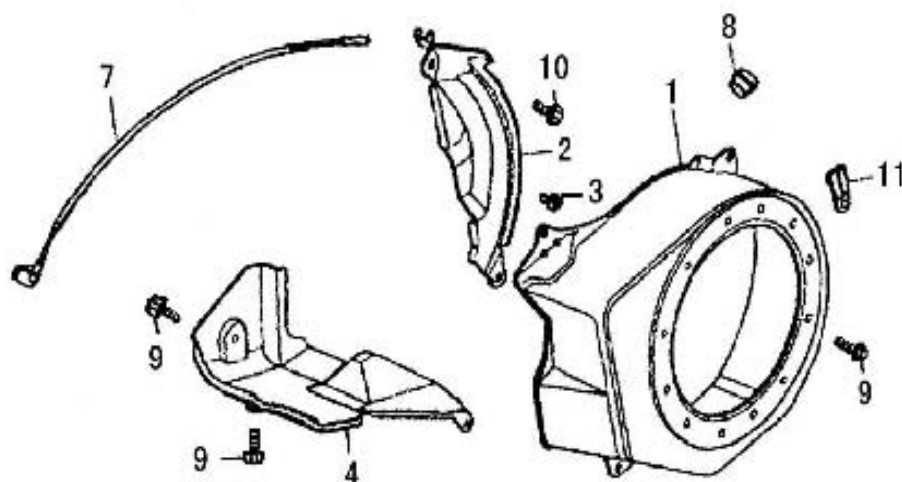

5.

EJE DE LEVAS

REF.	CÓDIGO	DESCRIPCIÓN	CANTIDAD
1	E160-025	CONJUNTO EJE DE LEVAS	1
2	E160-027	VARILLA MANDO BALANCÍN	2
3	E120-091	BALANCÍN	2
4	E120-086	EMPUJADOR	2
5	E120-090	RÓTULA BALANCÍN	2
6	--	PEDIR E160-025	1
7	E160-023	VÁLVULA ADMISIÓN	1
8	E160-024	VÁLVULA ESCAPE	1
9	E120-080	MUELLE VÁLVULA	2
10	E120-078	ASIENTO MUELLE VÁLVULA ADMI.	1
11	E120-079	ASIENTO MUELLE VÁLVULA ESCAPE	1
12	E120-077	ROTADOR VÁLVULA	1
13	E160-026	PLACA GUIA EMPUJADORES	1
14	E120-092	CONJUNTO ESPARRAGO	2
15	E120-089	TUERCA AJUSTE	2

6.

ARRANQUE REVERSIBLE

REF..	CÓDIGO	DESCRIPCIÓN	CANTIDAD
1	RS-SPE160/200	CONJUNTO ARRANQUE	1
2	E120-019	CUERPO ARRANQUE	1
3	E120-022	POLEA ARRANQUE	1
4	E120-024	GATILLO	2
5	E120-025	TAPA MUELLE	1
6	--	NO SUMINISTRABLE	1
7	E120-020	MUELLE DE ARRANQUE	1
8	E120-023	MUELLE GATILLO	2
9	E120-018	EMPUÑADURA	1
10	E120-021	CUERDA	1
11	E120-026	TORNILLO CENTRAL	1
12	SCREW-M6X8	TORNILLO M6x8	3

7.

VOLUTA

REF..	CÓDIGO	DESCRIPCIÓN	CANTIDAD
1	E160-006	VOLUTA	1
2	MK360702	CONJUNTO REFUERZO	1
3	MK360703	ABRAZADERA	1
4	MK360704	ENVOLVENTE	1
7	MK360707	CABLE	1
8	MK360708	TAPON GOMA	1
9	SCREW-M6X12	TORNILLO M6×12	6
10	SCREW-M6X20	TORNILLO M6×20	1