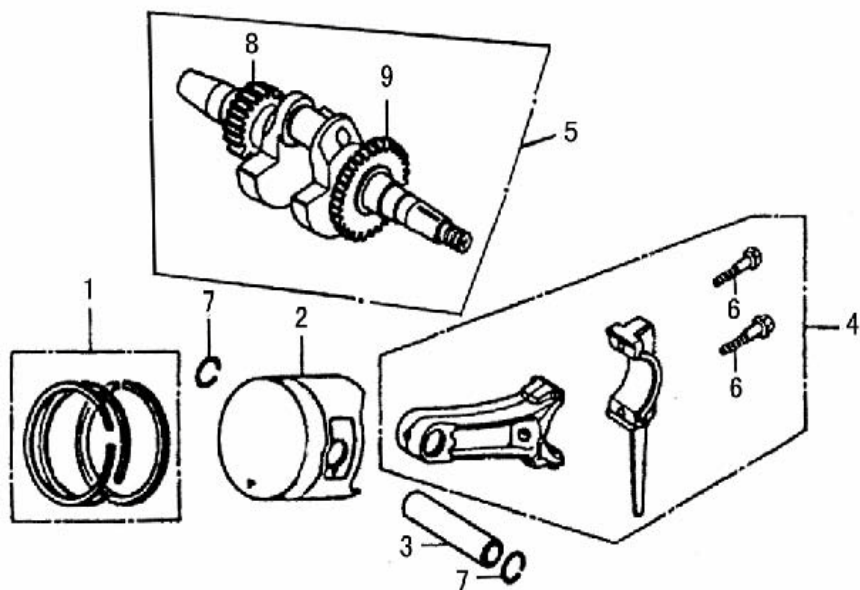

4.

CIGÜEÑAL – EMBOLO

REF.	CÓDIGO	DESCRIPCIÓN	CANTIDAD
1	E160-031	JUEGO DE AROS	1
2	E160-032	EMBOLO	1
3	E160-034	EJE EMBOLO	1
4	E160-035	CONJUNTO BIELA	1
5	E200-002	CONJUNTO CIGÜEÑAL	1
6	EG-H168-D06	PEDIR E160-035	2
7	E160-033	CIRCLIP	2
8	--	PEDIR E200-002	1
9	--	PEDIR E200-002	1