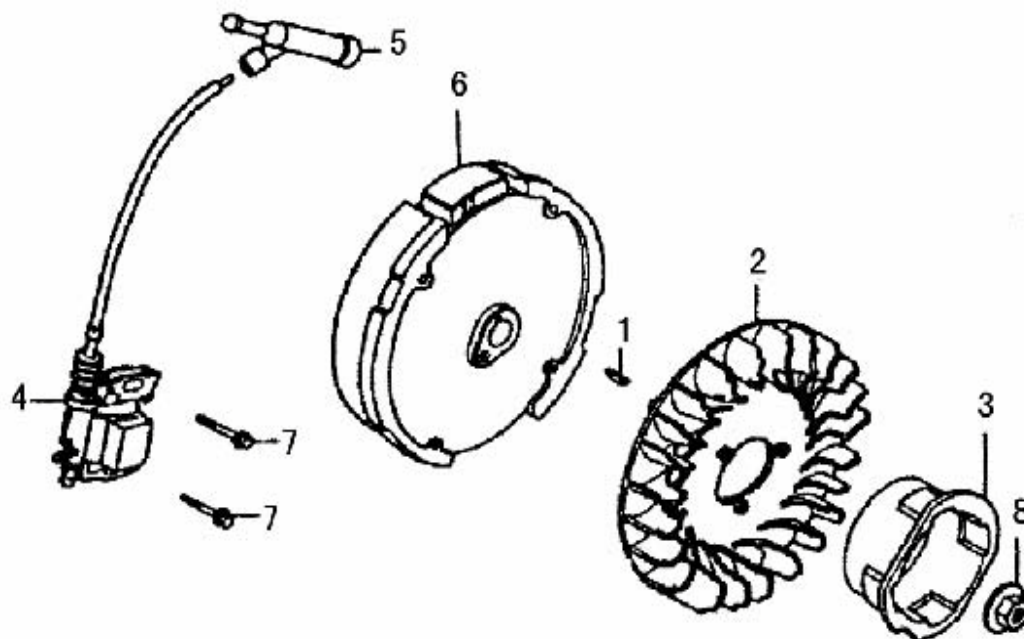

10. VOLANTE Y BOBINA

REF.	CÓDIGO	DESCRIPCIÓN	CANTIDAD
1	E120-KEY	CHAVETA	1
2	E160-007	VENTILADOR	1
3	E120-030	POLEA	1
4	E160-016	CTO BOBINA+CAPUCHÓN	1
5	--	PEDIR E160-016	1
6	E160-008	CONJUNTO VOLANTE	1
7	SCREW-M6X25	TORNILLO M6×25	2
8	E120-029	TUERCA M14	1