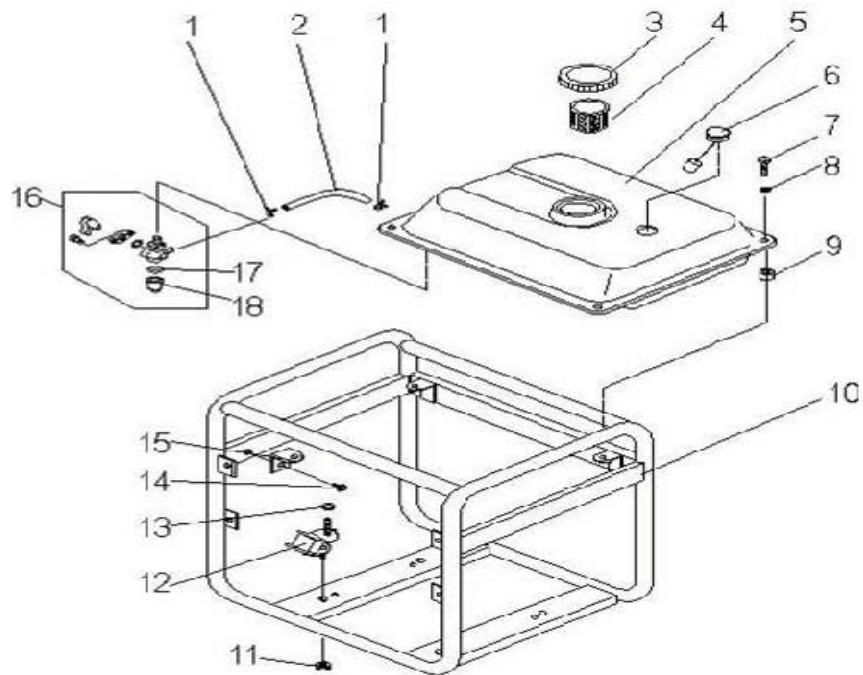

13. DEPOSITO / CHASIS

REF.	CÓDIGO	DESCRIPCIÓN	CANTIDAD
1	C165	ABRAZADERA	2
2	C062	TUBO COMBUSTIBLE	1
3	C055 + C056	TAPÓN COMBUSTIBLE + JUNTA TAPÓN	1
4	C057	FILTRO COMBUSTIBLE	1
5	C058	DEPOSITO DE COMBUSTIBLE	1
6	C053	CONJUNTO NIVEL COMBUSTIBLE	1
7	27664	TORNILLO	4
8	MK361308	ARANDELA	4
9	C060	SILEMBLOC	4
10	MK361310	CONJUNTO CHASIS CON RUEDAS	1
11	71528	TUERCA M8	4
12	C085	ANTIVIBRANTES	4
13	71528	TUERCA M8	4
14	10084	TORNILLO M6×16	2
15	MK361315	SOPORTE	1
16	C061	GRIFO COMBUSTIBLE	1
17	--	PEDIR C061	1
18	--	PEDIR C061	1