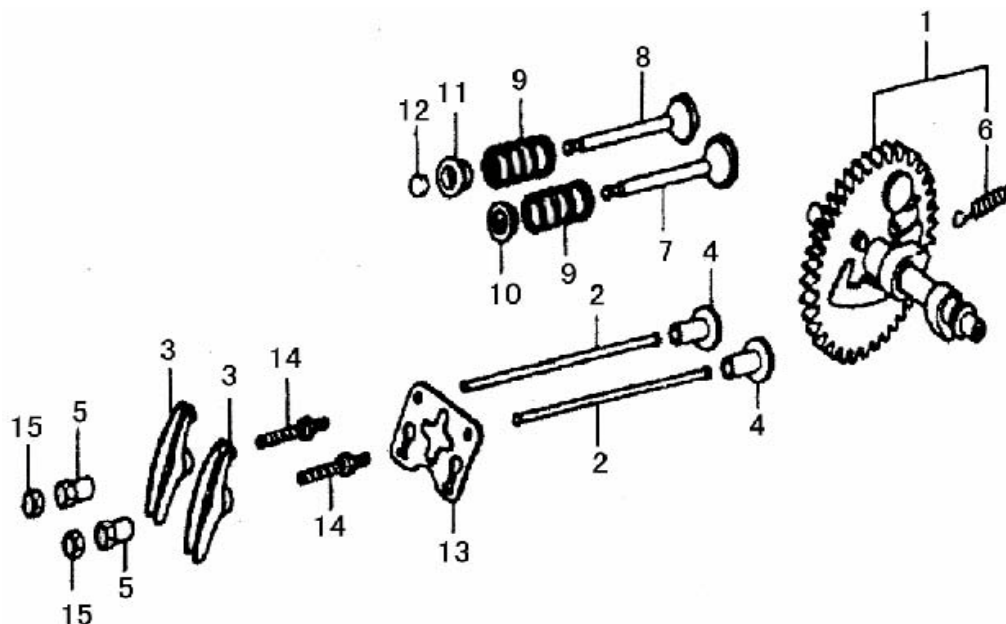

2. BLOQUE MOTOR

REF.	CÓDIGO	DESCRIPCIÓN	CANTIDAD
1	MK360201	CONJUNTO REGULADOR	1
2	E160-011	CONJUNTO BLOQUE MOTOR	1
3	E120-041	SENSOR DE ACEITE	1
4	--	PEDIR MK360201	1
5	--	PEDIR MK360201	2
6	--	PEDIR MK360201	1
7	--	PEDIR MK360201	2
8	E120-048	DESLIZADOR REGULADOR	1
9	E120-012	EJE REGULADOR	1
10	E120-037	TAPÓN	2
11	--	PEDIR MK360201	1
12	E120-038	JUNTA TAPÓN	2
13	E120-047	CLIP REGULADOR	1
14	E120-040	RODAMIENTO (6205)	1
15	E160-010	ANILLO RETENCIÓN ACEITE	1
16	--	PEDIR E120-041	1
17	14432	TUERCA (M10)	1
18	E120-017	ARANDELA	2
19	E120-011	CLIP	1
20	SCREW-M6X12	TORNILLO M6×12	2
21	E120-036	DIODO	1
22	SCREW-M6X12	TORNILLO M6×12	1

4.

CIGÜEÑAL – EMBOLO

REF.	CÓDIGO	DESCRIPCIÓN	CANTIDAD
1	E160-031	JUEGO DE AROS	1
2	E160-032	EMBOLO	1
3	E160-034	EJE EMBOLO	1
4	E160-035	CONJUNTO BIELA	1
5	E200-002	CONJUNTO CIGÜEÑAL	1
6	EG-H168-D06	PEDIR E160-035	2
7	E160-033	CIRCLIP	2
8	--	PEDIR E200-002	1
9	--	PEDIR E200-002	1

5.

EJE DE LEVAS

REF.	CÓDIGO	DESCRIPCIÓN	CANTIDAD
1	E160-025	CONJUNTO EJE DE LEVAS	1
2	E160-027	VARILLA MANDO BALANCÍN	2
3	E120-091	BALANCÍN	2
4	E120-086	EMPUJADOR	2
5	E120-090	RÓTULA BALANCÍN	2
6	--	PEDIR E160-025	1
7	E160-023	VÁLVULA ADMISIÓN	1
8	E160-024	VÁLVULA ESCAPE	1
9	E120-080	MUELLE VÁLVULA	2
10	E120-078	ASIENTO MUELLE VÁLVULA ADMI.	1
11	E120-079	ASIENTO MUELLE VÁLVULA ESCAPE	1
12	E120-077	ROTADOR VÁLVULA	1
13	E160-026	PLACA GUIA EMPUJADORES	1
14	E120-092	CONJUNTO ESPARRAGO	2
15	E120-089	TUERCA AJUSTE	2

6.

ARRANQUE REVERSIBLE

REF..	CÓDIGO	DESCRIPCIÓN	CANTIDAD
1	RS-SPE160/200	CONJUNTO ARRANQUE	1
2	E120-019	CUERPO ARRANQUE	1
3	E120-022	POLEA ARRANQUE	1
4	E120-024	GATILLO	2
5	E120-025	TAPA MUELLE	1
6	--	NO SUMINISTRABLE	1
7	E120-020	MUELLE DE ARRANQUE	1
8	E120-023	MUELLE GATILLO	2
9	E120-018	EMPUÑADURA	1
10	E120-021	CUERDA	1
11	E120-026	TORNILLO CENTRAL	1
12	SCREW-M6X8	TORNILLO M6x8	3