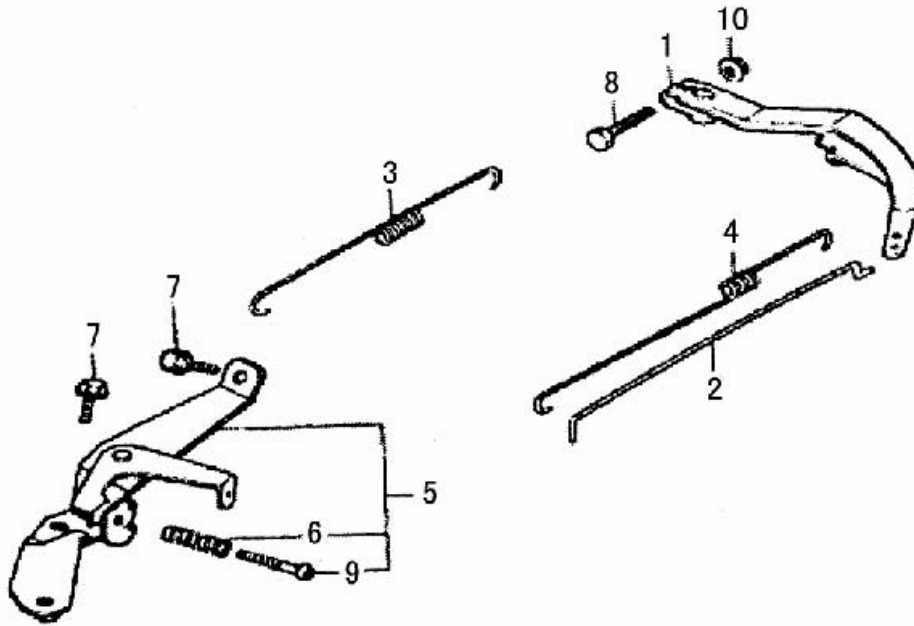

11.CONTROL

REF.	CÓDIGO	DESCRIPCION	CANTIDAD
1	MK361101	PALANCA MANDO ACELERADOR	1
2	MK361102	VARILLA CARBURADOR	1
3	MK361103	MUELLE REGULADOR	1
4	MK361104	MUELLE CARBURADOR	1
5	MK361105	MANDO ACELERADOR	1
6	--	PEDIR MK361105	1
7	SCREW-M6X12	TORNILLO M6x12	2
8	MK361208	TORNILLO	1
9	--	PEDIR MK361105	2
10	NUT-M6	TUERCA M6	1