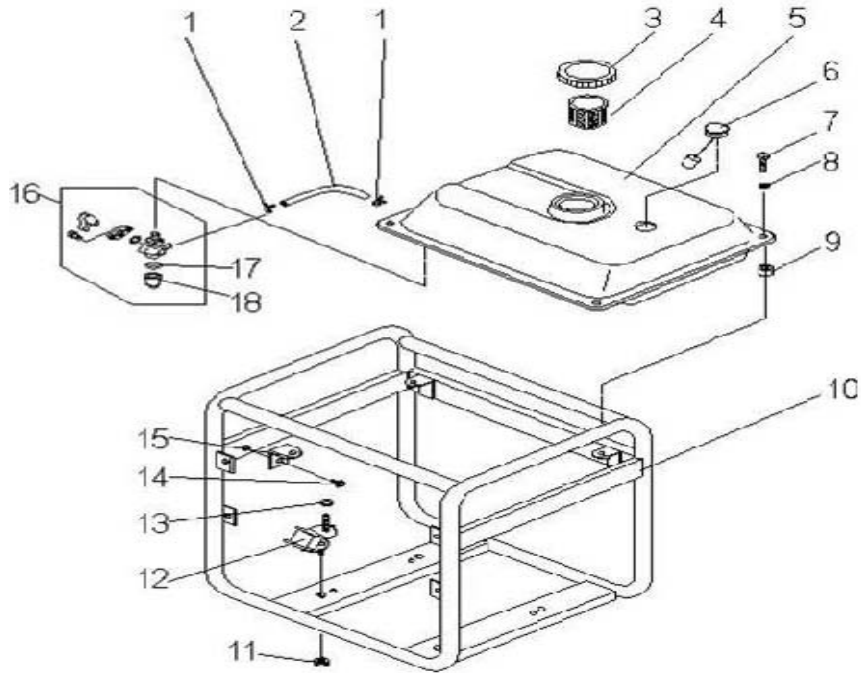

13. DEPOSITO / CHASIS

REF.	CÓDIGO	DESCRIPCIÓN	CANTIDAD
1	C165	ABRAZADERA	2
2	C062	TUBO COMBUSTIBLE	1
3	C055 + C056	TAPÓN COMBUSTIBLE + JUNTA TAPÓN	1
4	C057	FILTRO COMBUSTIBLE	1
5	C058	DEPOSITO DE COMBUSTIBLE	1
6	C053	CONJUNTO NIVEL COMBUSTIBLE	1
7	27664	TORNILLO	4
8	MK361308	ARANDELA	4
9	C060	SILEMBLOC	4
10	MK361310	CONJUNTO CHASIS CON RUEDAS	1
11	71528	TUERCA M8	4
12	C085	ANTIVIBRANTES	4
13	71528	TUERCA M8	4
14	10084	TORNILLO M6×16	2
15	MK361315	SOPORTE	1
16	C061	GRIFO COMBUSTIBLE	1
17	--	PEDIR C061	1
18	--	PEDIR C061	1