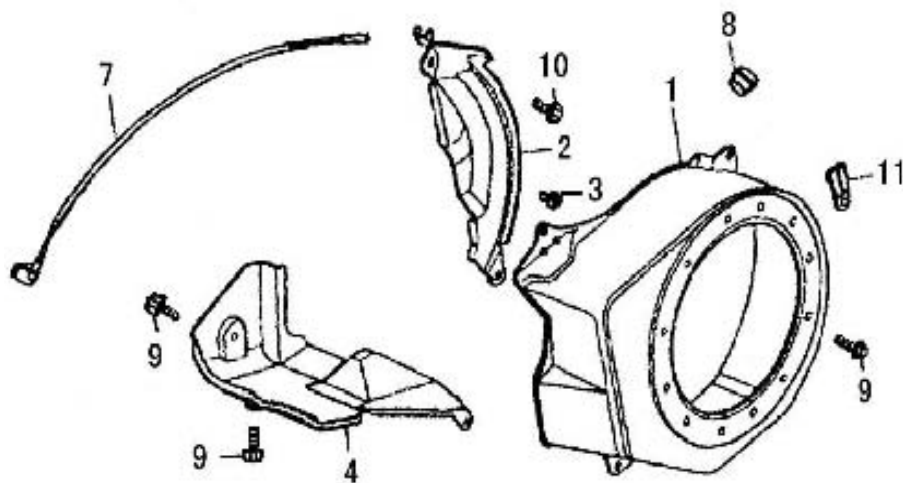

7.VOLUTA

REF..	CÓDIGO	DESCRIPCIÓN	CANTIDAD
1	MK360701	VOLUTA	1
2	MK360702	CONJUNTO REFUERZO	1
3	MK360703	ABRAZADERA	1
4	MK360704	ENVOLVENTE	1
7	MK360707	CABLE	1
8	MK360708	TAPON GOMA	1
9	SCREW-M6X12	TORNILLO M6×12	6
10	SCREW-M6X20	TORNILLO M6×20	1