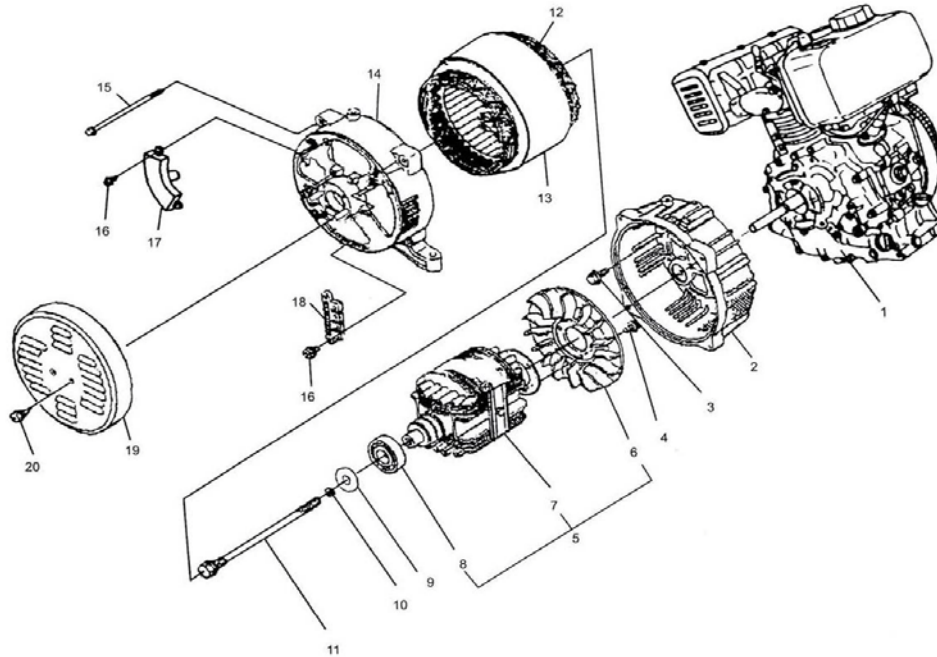

14.ALTERNADOR

REF.	CÓDIGO	DESCRIPCIÓN	CANTIDAD
	201065	ALTERNADOR COMPLETO MK2500	1
1	--	MOTOR M160	1
2	2202001	TAPA ALTERNADOR - MOTOR	1
3	LSB08025	TORNILLO	4
4	--	ESTE MODELO NO LLEVA ESTA POSICIÓN	--
5	22002100	CONJUNTO ROTOR	1
6	22002101	VENTILADOR	1
7	22002102	ROTOR	1
8	22002103	RODAMIENTO	1
9	PDC08	ARANDELA PLANA	1
10	TDA08	ARANDELA MUELLE	1
11	LSA08230	TORNILLO	1
12	30002200	ESTATOR	1
13	30002004	PROTECCIÓN ESTATOR	1
14	22002005	TAPA POSTERIOR	1
15	LSB06125	TORNILLO	4
16	LSB05012	TORNILLO	2
17	25002300-CAP	CAPACITADOR	1
18	22002400	CONEXIÓN	1
19	22002007	TAPA FINAL	1
20	LSB05012	TORNILLO	2
	RECTIFIER-5000	DIODO	2