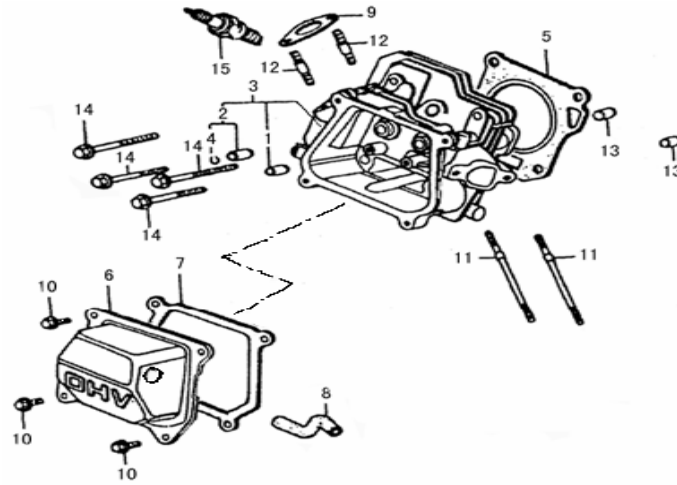

DESPIECE

MK - 2500

MOTORES

Campeon

INDICE

- 1. CULATA**
- 2. BLOQUE MOTOR**
- 3. TAPA POSTERIOR**
- 4. CIGÜEÑAL - EMBOLO**
- 5. EJE DE LEVAS**
- 6. ARRANQUE REVERSIBLE**
- 7. VOLUTA**
- 8. CARBURADOR**
- 9. FILTRO DE AIRE**
- 10. VOLANTE Y BOBINA**
- 11. CONTROL**
- 12. SILENCIADOR**
- 13. DEPOSITO / CHASIS**
- 14. ALTERNADOR**
- 15. CUADRO CONTROL**

1. CULATA

REF.	CÓDIGO	DESCRIPCIÓN	CANTIDAD
1	--	PEDIR E160-022	1
2	--	PEDIR E160-022	1
3	E160-022	CONJUNTO CULATA	1
4	--	PEDIR E160-022	1
5	E120-083	JUNTA CULATA	1
6	E120-075	CONJUNTO TAPA CULATA	1
7	E120-076	JUNTA TAPA CULATA	1
8	E120-074	CONJUNTO TUBO RESPIRADERO	1
9	E120-100	JUNTA ESCAPE	1
10	SCREW-M6X12	TORNILLO M6x12	4
11	E120-073	ESPARRAGO	2
12	E120-102	ESPARRAGO	2
13	--	PEDIR E120-83	2
14	SCREW-M8X55	TORNILLO FIJACIÓN CULATA	2
15	E160-021	BUJIA	1

2. BLOQUE MOTOR

REF.	CÓDIGO	DESCRIPCIÓN	CANTIDAD
1	MK360201	CONJUNTO REGULADOR	1
2	E160-011	CONJUNTO BLOQUE MOTOR	1
3	E120-041	SENSOR DE ACEITE	1
4	--	PEDIR MK360201	1
5	--	PEDIR MK360201	2
6	--	PEDIR MK360201	1
7	--	PEDIR MK360201	2
8	E120-048	DESLIZADOR REGULADOR	1
9	E120-012	EJE REGULADOR	1
10	E120-037	TAPÓN	2
11	--	PEDIR MK360201	1
12	E120-038	JUNTA TAPÓN	2
13	E120-047	CLIP REGULADOR	1
14	E120-040	RODAMIENTO (6205)	1
15	E160-010	ANILLO RETENCIÓN ACEITE	1
16	--	PEDIR E120-041	1
17	14432	TUERCA (M10)	1
18	E120-017	ARANDELA	2
19	E120-011	CLIP	1
20	SCREW-M6X12	TORNILLO M6×12	2
21	E120-036	DIODO	1
22	SCREW-M6X12	TORNILLO M6×12	1

3. TAPA POSTERIOR

REF.	CÓDIGO	DESCRIPCIÓN	CANTIDAD
1	E160-014	TAPA POSTERIOR MOTOR M160	1
2	E160-013	JUNTA	1
3	E120-051	NIVEL ACEITE	2
4	E120-052	JUNTA NIVEL	2
5	E160-010	ANILLO RETENCION ACEITE	1
6	E120-088	FIJO	2
7	SCREW-M8X32	TORNILLO	6
8	E120-040	RODAMIENTO	1