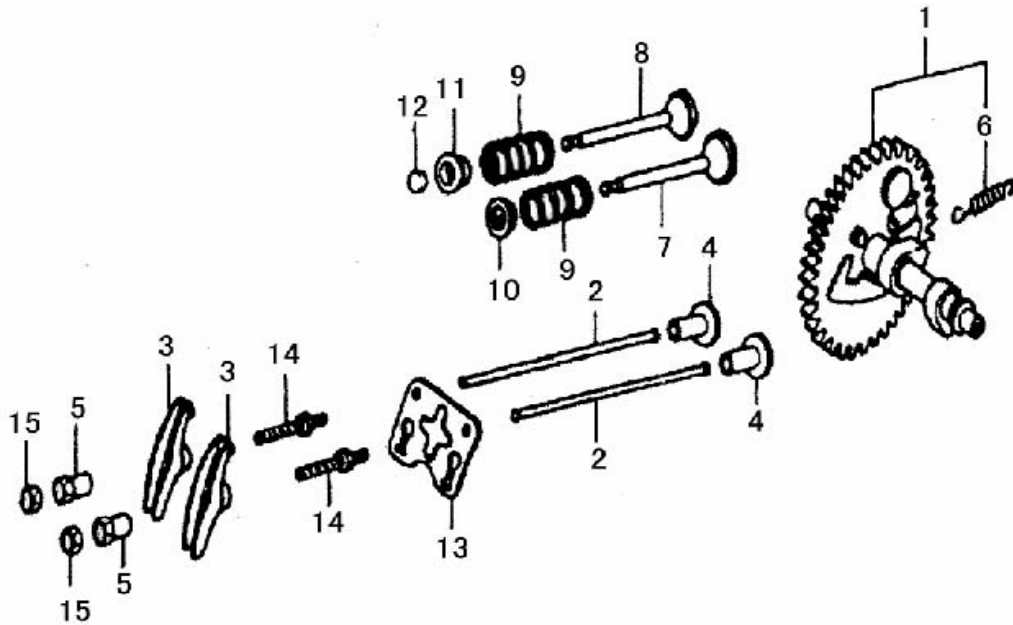

1. CULATA

REF.	CÓDIGO	DESCRIPCIÓN	CANTIDAD
1	--	PEDIR E160-022	1
2	--	PEDIR E160-022	1
3	E160-022	CONJUNTO CULATA	1
4	--	PEDIR E160-022	1
5	E120-083	JUNTA CULATA	1
6	E120-075	CONJUNTO TAPA CULATA	1
7	E120-076	JUNTA TAPA CULATA	1
8	E120-074	CONJUNTO TUBO RESPIRADERO	1
9	E120-100	JUNTA ESCAPE	1
10	SCREW-M6X12	TORNILLO M6x12	4
11	E120-073	ESPARRAGO	2
12	E120-102	ESPARRAGO	2
13	--	PEDIR E120-83	2
14	SCREW-M8X55	TORNILLO FIJACIÓN CULATA	2
15	E160-021	BUJIA	1

2. BLOQUE MOTOR

REF.	CÓDIGO	DESCRIPCIÓN	CANTIDAD
1	MK360201	CONJUNTO REGULADOR	1
2	E160-011	CONJUNTO BLOQUE MOTOR	1
3	E120-041	SENSOR DE ACEITE	1
4	--	PEDIR MK360201	1
5	--	PEDIR MK360201	2
6	--	PEDIR MK360201	1
7	--	PEDIR MK360201	2
8	E120-048	DESLIZADOR REGULADOR	1
9	E120-012	EJE REGULADOR	1
10	E120-037	TAPÓN	2
11	--	PEDIR MK360201	1
12	E120-038	JUNTA TAPÓN	2
13	E120-047	CLIP REGULADOR	1
14	E120-040	RODAMIENTO (6205)	1
15	E160-010	ANILLO RETENCIÓN ACEITE	1
16	--	PEDIR E120-041	1
17	14432	TUERCA (M10)	1
18	E120-017	ARANDELA	2
19	E120-011	CLIP	1
20	SCREW-M6X12	TORNILLO M6×12	2
21	E120-036	DIODO	1
22	SCREW-M6X12	TORNILLO M6×12	1

3. TAPA POSTERIOR

REF.	CÓDIGO	DESCRIPCIÓN	CANTIDAD
1	E160-014	TAPA POSTERIOR MOTOR M160	1
2	E160-013	JUNTA	1
3	E120-051	NIVEL ACEITE	2
4	E120-052	JUNTA NIVEL	2
5	E160-010	ANILLO RETENCION ACEITE	1
6	E120-088	FIJO	2
7	SCREW-M8X32	TORNILLO	6
8	E120-040	RODAMIENTO	1

5.EJE DE LEVAS

REF.	CÓDIGO	DESCRIPCIÓN	CANTIDAD
1	E160-025	CONJUNTO EJE DE LEVAS	1
2	E160-027	VARILLA MANDO BALANCÍN	2
3	E120-091	BALANCÍN	2
4	E120-086	EMPUJADOR	2
5	E120-090	RÓTULA BALANCÍN	2
6	--	PEDIR E160-025	1
7	E160-023	VÁLVULA ADMISIÓN	1
8	E160-024	VÁLVULA ESCAPE	1
9	E120-080	MUELLE VÁLVULA	2
10	E120-078	ASIENTO MUELLE VÁLVULA ADMI.	1
11	E120-079	ASIENTO MUELLE VÁLVULA ESCAPE	1
12	E120-077	ROTADOR VÁLVULA	1
13	E160-026	PLACA GUIA EMPUJADORES	1
14	E120-092	CONJUNTO ESPARRAGO	2
15	E120-089	TUERCA AJUSTE	2