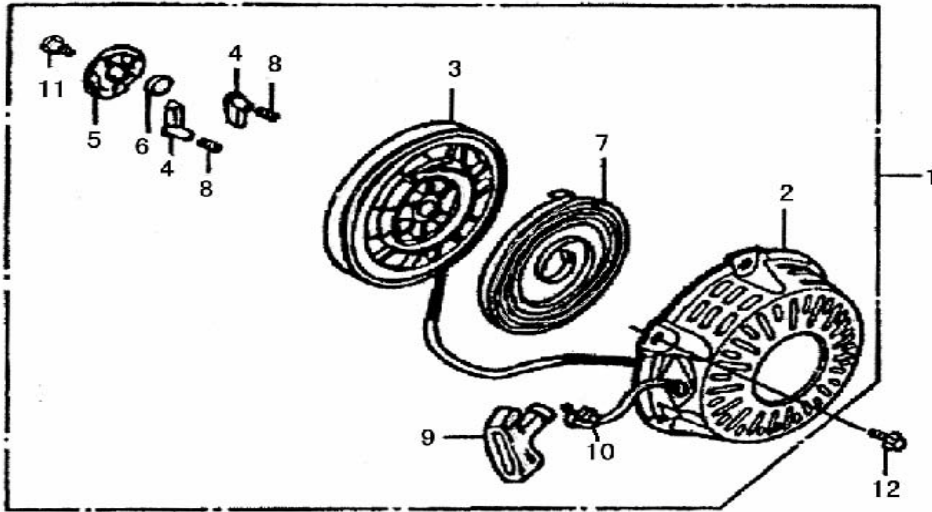

4.CIGÜEÑAL – EMBOLO

REF.	CÓDIGO	DESCRIPCIÓN	CANTIDAD
1	E160-031	JUEGO DE AROS	1
2	E160-032	EMBOLO	1
3	E160-034	EJE EMBOLO	1
4	E160-035	CONJUNTO BIELA	1
5	E160-012	CONJUNTO CIGÜEÑAL	1
6	--	PEDIR E160-035	2
7	E160-033	CIRCLIP	2
8	--	PEDIR E160-012	1
9	--	PEDIR E160-012	1

5.EJE DE LEVAS

REF.	CÓDIGO	DESCRIPCIÓN	CANTIDAD
1	E160-025	CONJUNTO EJE DE LEVAS	1
2	E160-027	VARILLA MANDO BALANCÍN	2
3	E120-091	BALANCÍN	2
4	E120-086	EMPUJADOR	2
5	E120-090	RÓTULA BALANCÍN	2
6	--	PEDIR E160-025	1
7	E160-023	VÁLVULA ADMISIÓN	1
8	E160-024	VÁLVULA ESCAPE	1
9	E120-080	MUELLE VÁLVULA	2
10	E120-078	ASIENTO MUELLE VÁLVULA ADMI.	1
11	E120-079	ASIENTO MUELLE VÁLVULA ESCAPE	1
12	E120-077	ROTADOR VÁLVULA	1
13	E160-026	PLACA GUIA EMPUJADORES	1
14	E120-092	CONJUNTO ESPARRAGO	2
15	E120-089	TUERCA AJUSTE	2

6.ARRANQUE REVERSIBLE

REF..	CÓDIGO	DESCRIPCIÓN	CANTIDAD
1	RS-SPE160/200	CONJUNTO ARRANQUE	1
2	E120-019	CUERPO ARRANQUE	1
3	E120-022	POLEA ARRANQUE	1
4	E120-024	GATILLO	2
5	E120-025	TAPA MUELLE	1
6	--	NO SUMINISTRABLE	1
7	E120-020	MUELLE DE ARRANQUE	1
8	E120-023	MUELLE GATILLO	2
9	E120-018	EMPUÑADURA	1
10	E120-021	CUERDA	1
11	E120-026	TORNILLO CENTRAL	1
12	SCREW-M6X8	TORNILLO M6x8	3