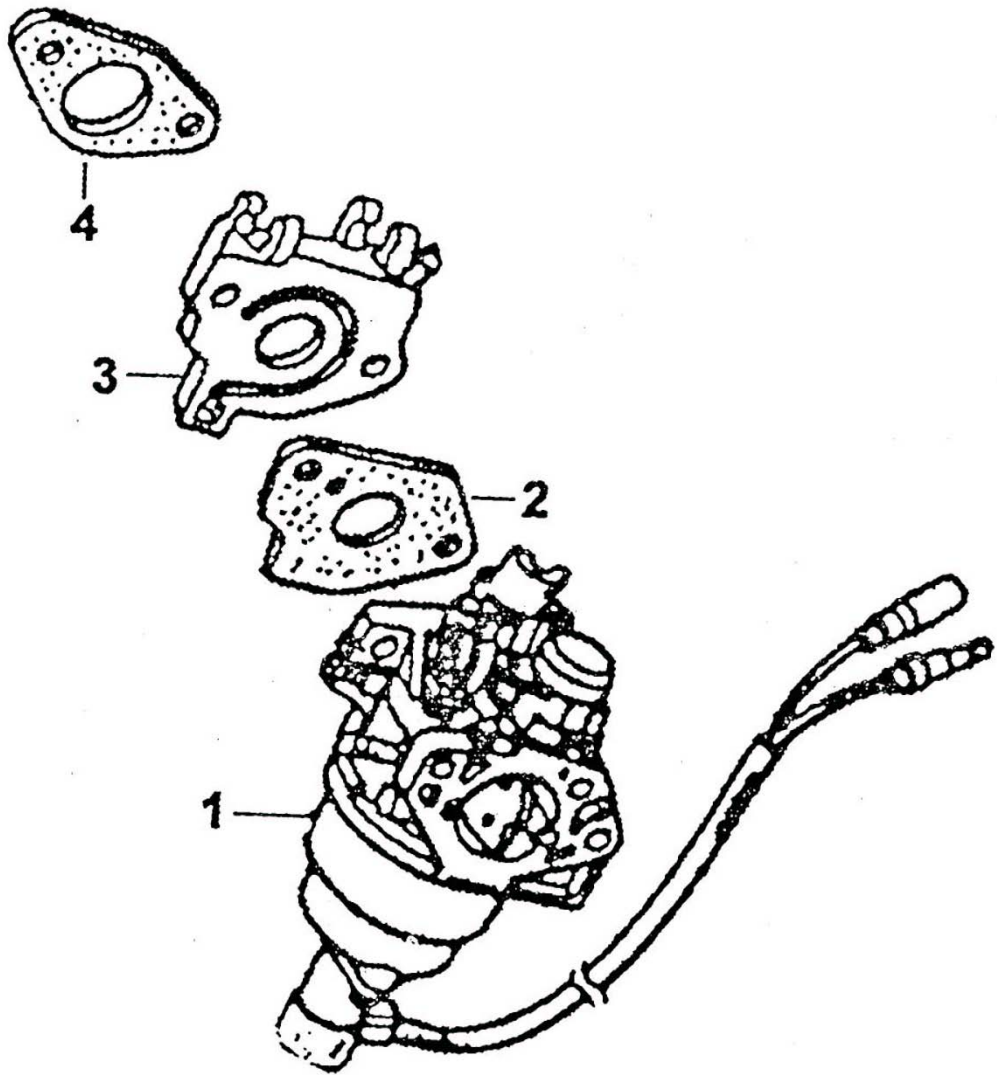

8. CARBURADOR

REF.	CODIGO	DESCRIPCION	CANTIDAD
1	C092+C090	CONJUNTO CARBURADOR	1
2	E160-020	JUNTA ADMISION	1
3	E160-019	SEPARADOR	1
4	E120-070	JUNTA CARBURADOR	1