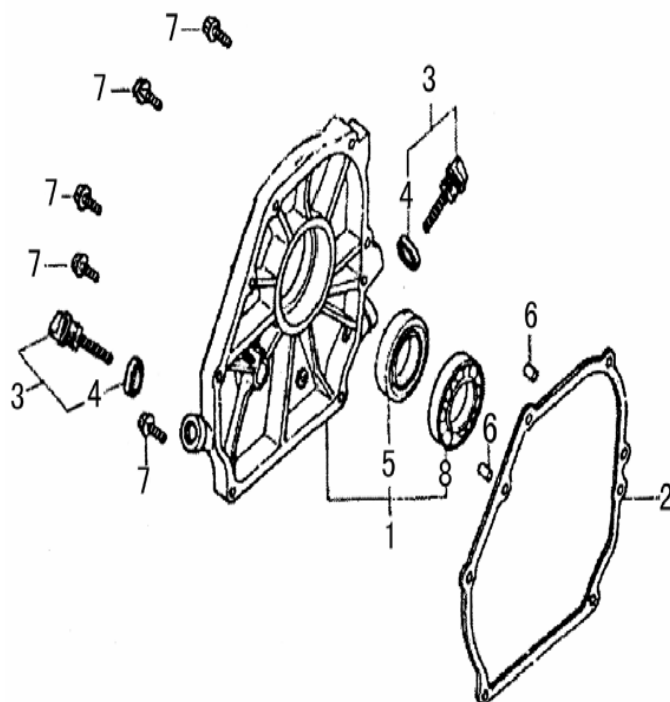

DESPIECE

MK - 2500

MOTORES

Campeon

INDICE

- 1. CULATA**
- 2. BLOQUE MOTOR**
- 3. TAPA POSTERIOR**
- 4. CIGÜEÑAL - EMBOLO**
- 5. EJE DE LEVAS**
- 6. ARRANQUE REVERSIBLE**
- 7. VOLUTA**
- 8. CARBURADOR**
- 9. FILTRO DE AIRE**
- 10. VOLANTE Y BOBINA**
- 11. CONTROL**
- 12. SILENCIADOR**
- 13. DEPOSITO / CHASIS**
- 14. ALTERNADOR**
- 15. CUADRO CONTROL**

1. CULATA

REF.	CÓDIGO	DESCRIPCIÓN	CANTIDAD
1	--	PEDIR E160-022	1
2	--	PEDIR E160-022	1
3	E160-022	CONJUNTO CULATA	1
4	--	PEDIR E160-022	1
5	E120-083	JUNTA CULATA	1
6	E120-075	CONJUNTO TAPA CULATA	1
7	E120-076	JUNTA TAPA CULATA	1
8	E120-074	CONJUNTO TUBO RESPIRADERO	1
9	E120-100	JUNTA ESCAPE	1
10	SCREW-M6X12	TORNILLO M6x12	4
11	E120-073	ESPARRAGO	2
12	E120-102	ESPARRAGO	2
13	--	PEDIR E120-83	2
14	SCREW-M8X55	TORNILLO FIJACIÓN CULATA	2
15	E160-021	BUJIA	1

2. BLOQUE MOTOR

REF.	CÓDIGO	DESCRIPCIÓN	CANTIDAD
1	MK360201	CONJUNTO REGULADOR	1
2	E160-011	CONJUNTO BLOQUE MOTOR	1
3	E120-041	SENSOR DE ACEITE	1
4	--	PEDIR MK360201	1
5	--	PEDIR MK360201	2
6	--	PEDIR MK360201	1
7	--	PEDIR MK360201	2
8	E120-048	DESLIZADOR REGULADOR	1
9	E120-012	EJE REGULADOR	1
10	E120-037	TAPÓN	2
11	--	PEDIR MK360201	1
12	E120-038	JUNTA TAPÓN	2
13	E120-047	CLIP REGULADOR	1
14	E120-040	RODAMIENTO (6205)	1
15	E160-010	ANILLO RETENCIÓN ACEITE	1
16	--	PEDIR E120-041	1
17	14432	TUERCA (M10)	1
18	E120-017	ARANDELA	2
19	E120-011	CLIP	1
20	SCREW-M6X12	TORNILLO M6×12	2
21	E120-036	DIODO	1
22	SCREW-M6X12	TORNILLO M6×12	1

3. TAPA POSTERIOR

REF.	CÓDIGO	DESCRIPCIÓN	CANTIDAD
1	E160-014	TAPA POSTERIOR MOTOR M160	1
2	E160-013	JUNTA	1
3	E120-051	NIVEL ACEITE	2
4	E120-052	JUNTA NIVEL	2
5	E160-010	ANILLO RETENCION ACEITE	1
6	E120-088	FIJO	2
7	SCREW-M8X32	TORNILLO	6
8	E120-040	RODAMIENTO	1