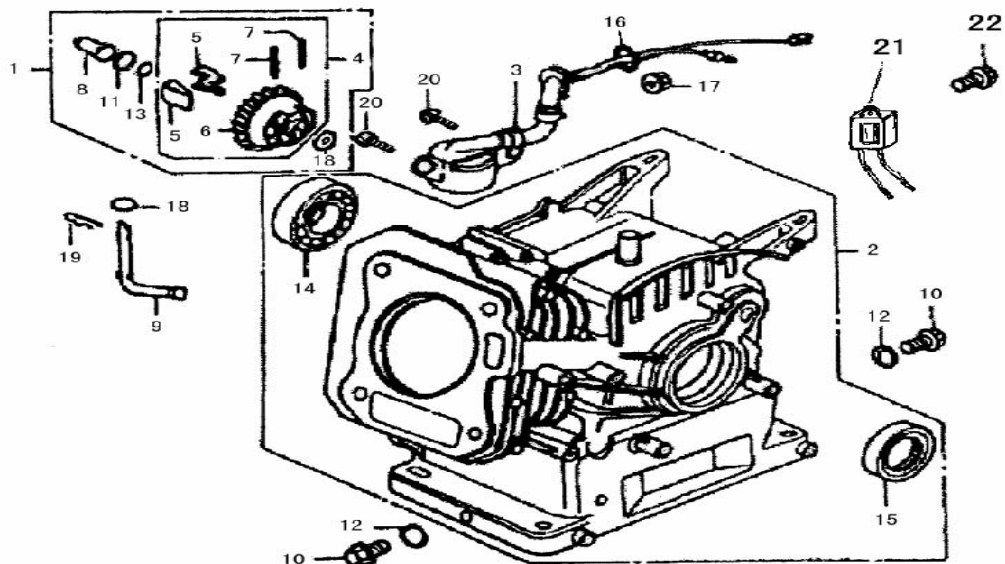

DESPIECE

MK - 2500

MOTORES

Campeon

INDICE

- 1. CULATA**
- 2. BLOQUE MOTOR**
- 3. TAPA POSTERIOR**
- 4. CIGÜEÑAL - EMBOLO**
- 5. EJE DE LEVAS**
- 6. ARRANQUE REVERSIBLE**
- 7. VOLUTA**
- 8. CARBURADOR**
- 9. FILTRO DE AIRE**
- 10. VOLANTE Y BOBINA**
- 11. CONTROL**
- 12. SILENCIADOR**
- 13. DEPOSITO / CHASIS**
- 14. ALTERNADOR**
- 15. CUADRO CONTROL**

1. CULATA

REF.	CÓDIGO	DESCRIPCIÓN	CANTIDAD
1	--	PEDIR E160-022	1
2	--	PEDIR E160-022	1
3	E160-022	CONJUNTO CULATA	1
4	--	PEDIR E160-022	1
5	E120-083	JUNTA CULATA	1
6	E120-075	CONJUNTO TAPA CULATA	1
7	E120-076	JUNTA TAPA CULATA	1
8	E120-074	CONJUNTO TUBO RESPIRADERO	1
9	E120-100	JUNTA ESCAPE	1
10	SCREW-M6X12	TORNILLO M6x12	4
11	E120-073	ESPARRAGO	2
12	E120-102	ESPARRAGO	2
13	--	PEDIR E120-83	2
14	SCREW-M8X55	TORNILLO FIJACIÓN CULATA	2
15	E160-021	BUJIA	1

2. BLOQUE MOTOR

REF.	CÓDIGO	DESCRIPCIÓN	CANTIDAD
1	MK360201	CONJUNTO REGULADOR	1
2	E160-011	CONJUNTO BLOQUE MOTOR	1
3	E120-041	SENSOR DE ACEITE	1
4	--	PEDIR MK360201	1
5	--	PEDIR MK360201	2
6	--	PEDIR MK360201	1
7	--	PEDIR MK360201	2
8	E120-048	DESLIZADOR REGULADOR	1
9	E120-012	EJE REGULADOR	1
10	E120-037	TAPÓN	2
11	--	PEDIR MK360201	1
12	E120-038	JUNTA TAPÓN	2
13	E120-047	CLIP REGULADOR	1
14	E120-040	RODAMIENTO (6205)	1
15	E160-010	ANILLO RETENCIÓN ACEITE	1
16	--	PEDIR E120-041	1
17	14432	TUERCA (M10)	1
18	E120-017	ARANDELA	2
19	E120-011	CLIP	1
20	SCREW-M6X12	TORNILLO M6×12	2
21	E120-036	DIODO	1
22	SCREW-M6X12	TORNILLO M6×12	1

3. TAPA POSTERIOR

REF.	CÓDIGO	DESCRIPCIÓN	CANTIDAD
1	E160-014	TAPA POSTERIOR MOTOR M160	1
2	E160-013	JUNTA	1
3	E120-051	NIVEL ACEITE	2
4	E120-052	JUNTA NIVEL	2
5	E160-010	ANILLO RETENCION ACEITE	1
6	E120-088	FIJO	2
7	SCREW-M8X32	TORNILLO	6
8	E120-040	RODAMIENTO	1