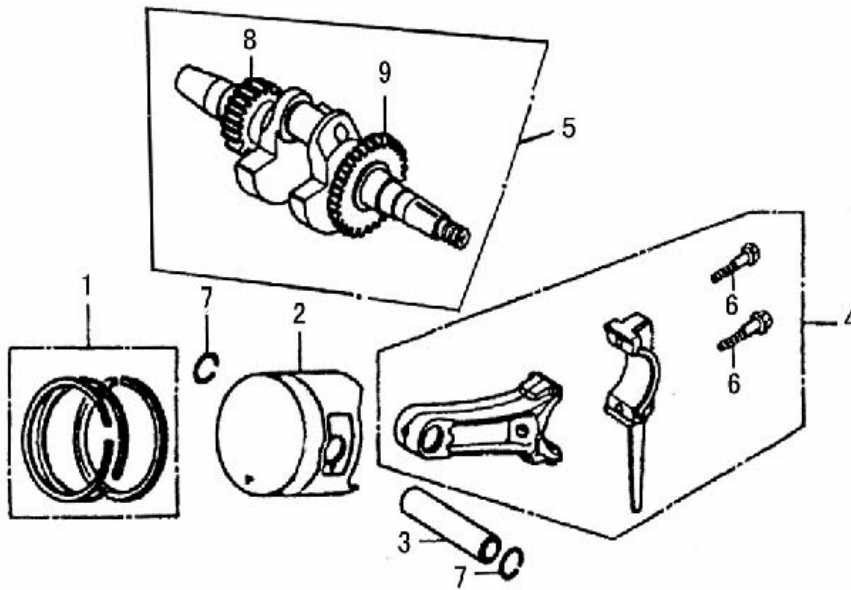

4.CIGÜEÑAL – EMBOLO

REF.	CÓDIGO	DESCRIPCIÓN	CANTIDAD
1	E160-031	JUEGO DE AROS	1
2	E160-032	EMBOLO	1
3	E160-034	EJE EMBOLO	1
4	E160-035	CONJUNTO BIELA	1
5	E160-012	CONJUNTO CIGÜEÑAL	1
6	--	PEDIR E160-035	2
7	E160-033	CIRCLIP	2
8	--	PEDIR E160-012	1
9	--	PEDIR E160-012	1