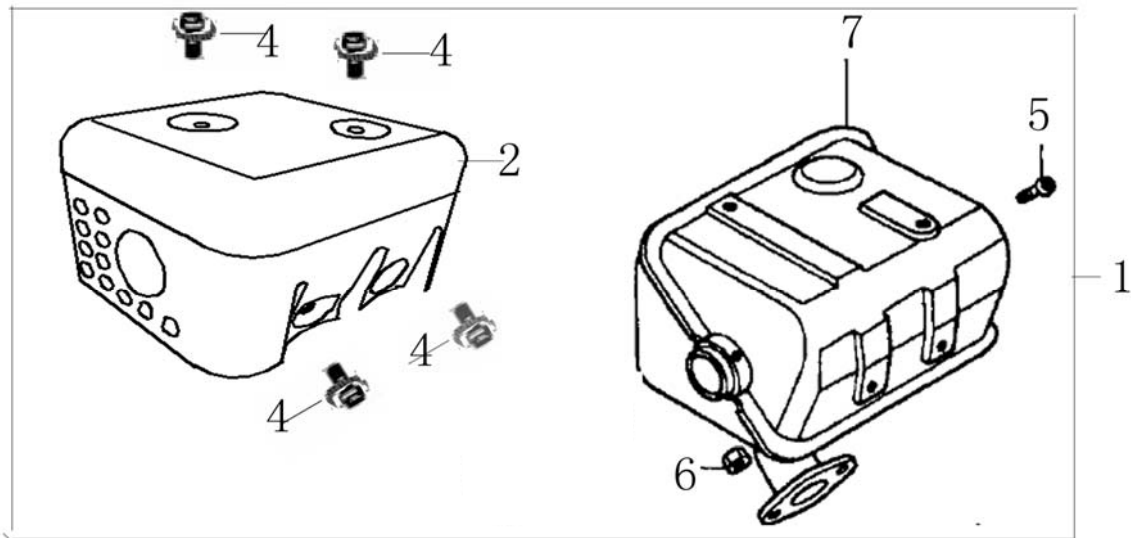

11. SILENCIADOR

REF.	CODIGO	DESCRIPCION	CANTIDAD
1	E160-3000	CONJUNTO SILENCIADOR	1
2	E160-028	PROTECTOR	1
3	--	NO SUMINISTRABLE	1
4	E120-096	TORNILLO	4
5	--	NO SUMINISTRABLE	1
6	E120-099	TUERCA	2
7	E160-029	SILENCIADOR	1