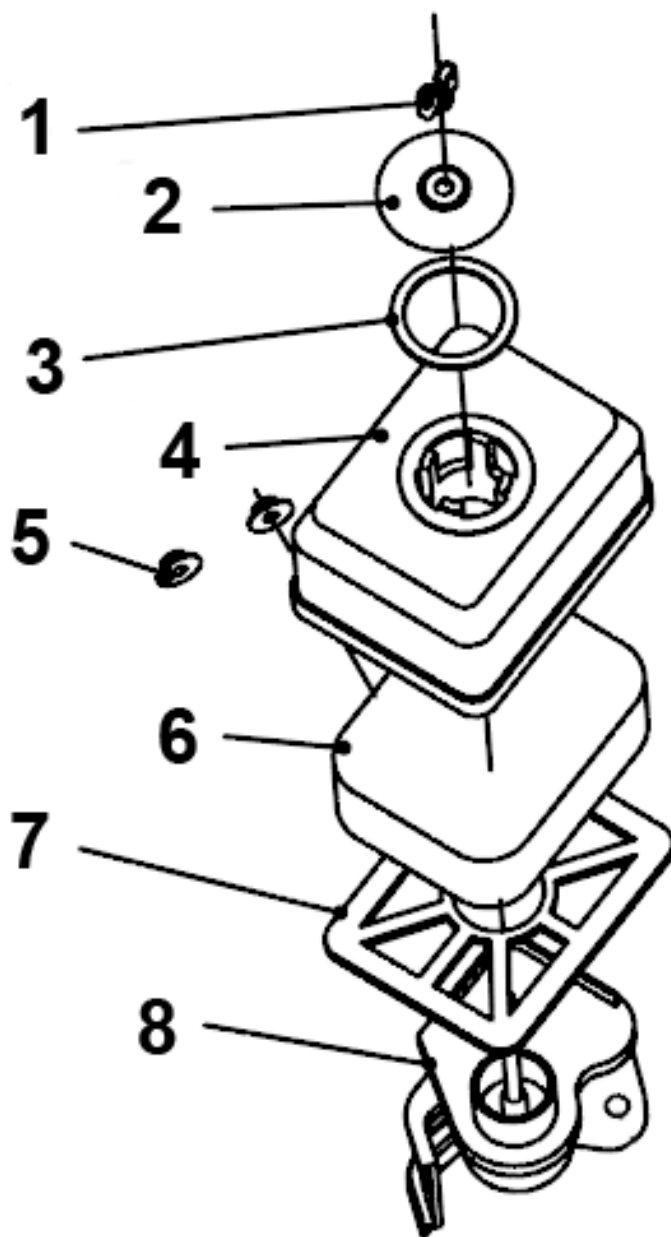

2. BLOQUE MOTOR - ALERTA ACEITE

REF.	CODIGO	DESCRIPCION	CANTIDAD
1	50-0000-GP3000	CONJUNTO REGULADOR	1
2	E160-011	CONJUNTO BLOQUE MOTOR	1
3	E120-041	SENSOR DE ACEITE	1
4	E120-036	DIODO	1
5	E120-048	DESLIZADOR REGULADOR	1
6		NO SUMINISTRABLE	1
7	E120-047	CLIP REGULADOR	1
8	E120-046	CONTRAPESO	2
9	E120-042	ENGRANAJE REGULADOR	1
10	E120-043	PASADOR	2
11	E120-017	ARANDELA	1
12	E120-011	CLIP	1
13	E120-017	ARANDELA	1
14	E120-012	EJE REGULADOR	1
15	E120-040	RODAMIENTO DE BOLAS 6205	1
16	--	PEDIR120-041	1
17	14432	TUERCA M10	1
18	SCREW-M6X12	TONILLO	2
19	E160-010	ANILLO RETENCION ACEITE 25×41.25×6	1
20	E120-037	TAPON M10×1.25×15	2
21	E120-038	ARANDELA φ10×φ16×1.5	2
22	E120-044	EJE REGULADOR	1

7. VOLUTA Y ARRANQUE REVERSIBLE

REF.	CODIGO	DESCRIPCION	CANTIDAD
1	RS-SPE160/200	CONJUNTO ARRANQUE	1
2	E120-019	CUERPO ARRANQUE	1
3	E120-020	ESPIRAL DE ARRANQUE	1
4	E120-021	CUERDA	1
5	E120-018	EMPUÑADURA	1
6	E120-022	POLEA ARRANQUE	1
7	E120-023	MUELLE GATILLO	2
8	E120-024	GATILLO	2
9	--	NO SUMINISTRABLE	1
10	E120-025	TAPA MUELLE	1
11	E120-026	TORNILLO CENTRAL	1
12	SCREW-M6X12	TORNILLO	5
13	E160-006	VOLUTA	1
14	E120-027	INTERRUPTOR DE PARO	1
14.1	30-0011-GP3000	TAPON GOMA	1
15	--	PEDIR LOS COMPONENTES	--
16	SCREW-M6X8	TORNILLO M6X8	3

10. FILTRO DEL AIRE

REF.	CODIGO	DESCRIPCION	CANTIDAD
	E160-2000	CONJUNTO FILTRO DE AIRE	1
1	E120-056	TUERCA PALOMILLA	1
2	E120-057	ARANDELA	1
3	E120-028	JUNTA	1
4	E160-015	TAPA FILTRO DE AIRE	1
5	NUT-M6	TUERCA M6	2
6	E120-060	ELEMENTO FILTRANTE "ESPUMA"	1
7	E120-061	BASE FILTRO DE AIRE	1
8	E120-062	CUERPO PRINCIPAL FILTRO AIRE	1