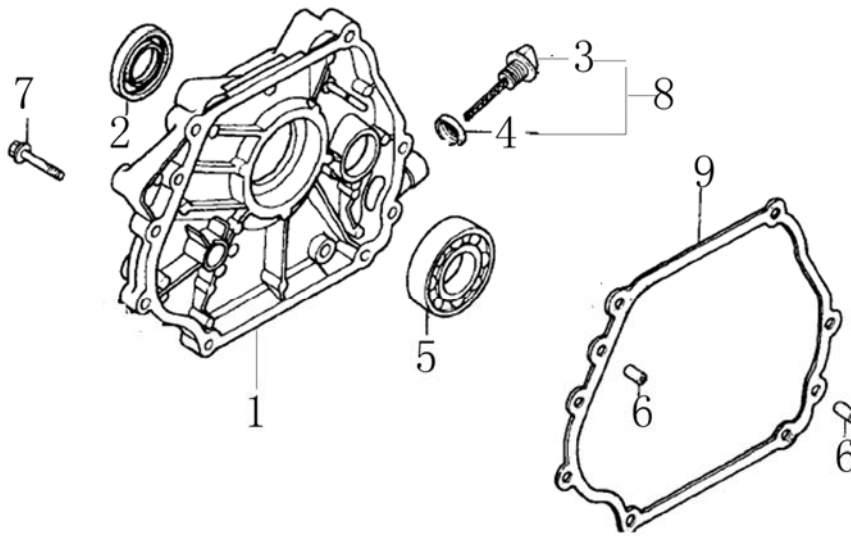

1. CULATA

REF.	CODIGO	DESCRIPCION	CANTIDAD
1	E120-075	CONJUNTO TAPA CULATA	1
2	E120-076	JUNTA TAPA CULATA	1
3	SCREW-M8X55	TORNILLO CULATA	2
4	SCREW-M8X55	TORNILLO CULATA	2
5	E160-022	CONJUNTO CULATA	1
6	--	PEDIR E160-022	--
7	--	PEDIR E160-022	--
8	--	PEDIR E160-022	--
9	--	PEDIR E160-022	--
10	SCREW-M6X12	TORNILLO M6X12	4
11	E120-073	ESPARRAGO	2
12	E120-102	ESPARRAGO	2
13	E160-021	BUJIA	1
14	E120-100	JUNTA ESCAPE	1
15	E120-083	JUNTA CULATA	1
16	--	PEDIR E160-022	--

2. BLOQUE MOTOR - ALERTA ACEITE

REF.	CODIGO	DESCRIPCION	CANTIDAD
1	50-0000-GP3000	CONJUNTO REGULADOR	1
2	E160-011	CONJUNTO BLOQUE MOTOR	1
3	E120-041	SENSOR DE ACEITE	1
4	E120-036	DIODO	1
5	E120-048	DESLIZADOR REGULADOR	1
6		NO SUMINISTRABLE	1
7	E120-047	CLIP REGULADOR	1
8	E120-046	CONTRAPESO	2
9	E120-042	ENGRANAJE REGULADOR	1
10	E120-043	PASADOR	2
11	E120-017	ARANDELA	1
12	E120-011	CLIP	1
13	E120-017	ARANDELA	1
14	E120-012	EJE REGULADOR	1
15	E120-040	RODAMIENTO DE BOLAS 6205	1
16	--	PEDIR120-041	1
17	14432	TUERCA M10	1
18	SCREW-M6X12	TONILLO	2
19	E160-010	ANILLO RETENCION ACEITE 25×41.25×6	1
20	E120-037	TAPON M10×1.25×15	2
21	E120-038	ARANDELA φ10×φ16×1.5	2
22	E120-044	EJE REGULADOR	1

3. TAPA POSTERIOR

REF.	CODIGO	DESCRIPCION	CANTIDAD
1	E160-014	TAPA POSTERIOR	1
2	E160-010	ANILLO RETENCION ACEITE 25×41.25×6	1
3	E120-051	NIVEL ACEITE	1
4	E120-052	JUNTA NIVEL	1
5	E120-040	RODAMIENTO DE BOLAS 6205	1
6	E120-088	FIJO 8X14	2
7	SCREW-M8X32	TORNILLO M8X32	6
8	--	PEDIR E120-051 + E120-52	--
9	E160-013	JUNTA TAPA POSTERIOR	1