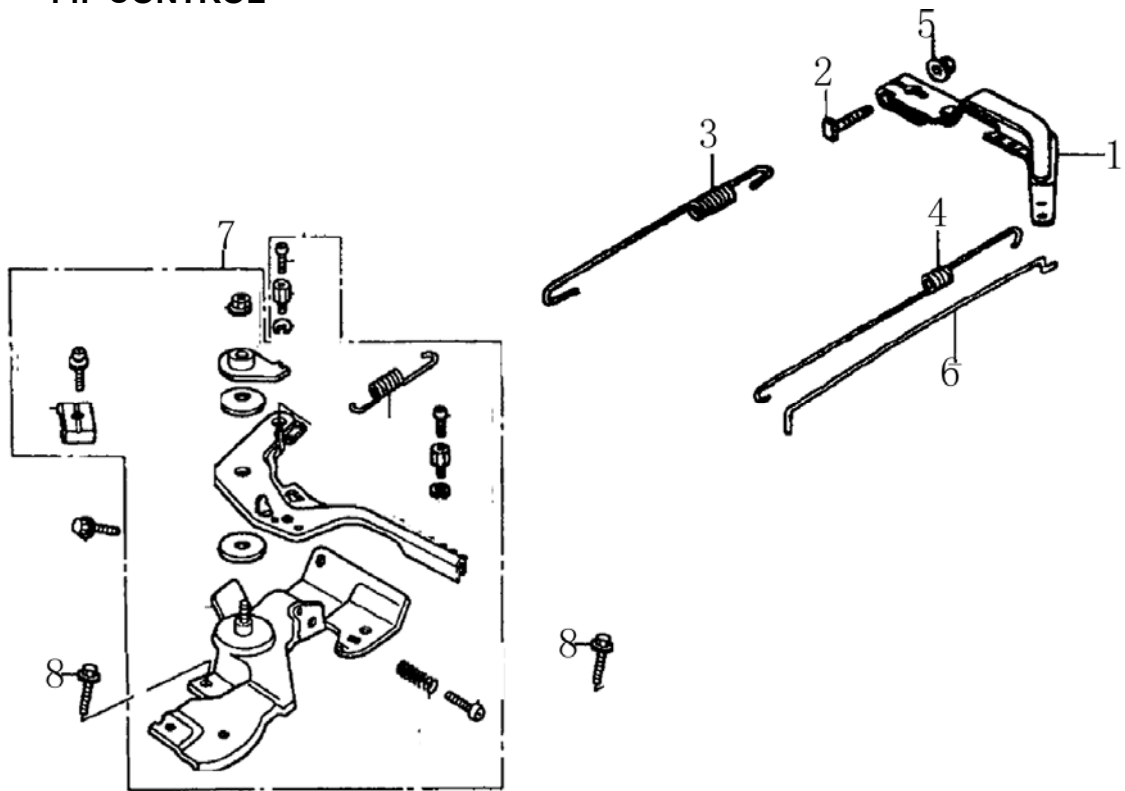

14. CONTROL

REF.	CODIGO	DESCRIPCION	CANTIDAD
1	E120-009	PALANCA REGULADOR	1
2	E120-015	TORNILLO	1
3	E160-003	MUELLE REGULADOR	1
4	E160-002	MUELLE CARBURADOR	1
5	NUT-M6	TUERCA	1
6	E160-004	VARILLA CARBURADOR	2
7	E160-005	CONJUNTO ACELERADOR	1
8	SCREW-M6X12	TORNILLO	1