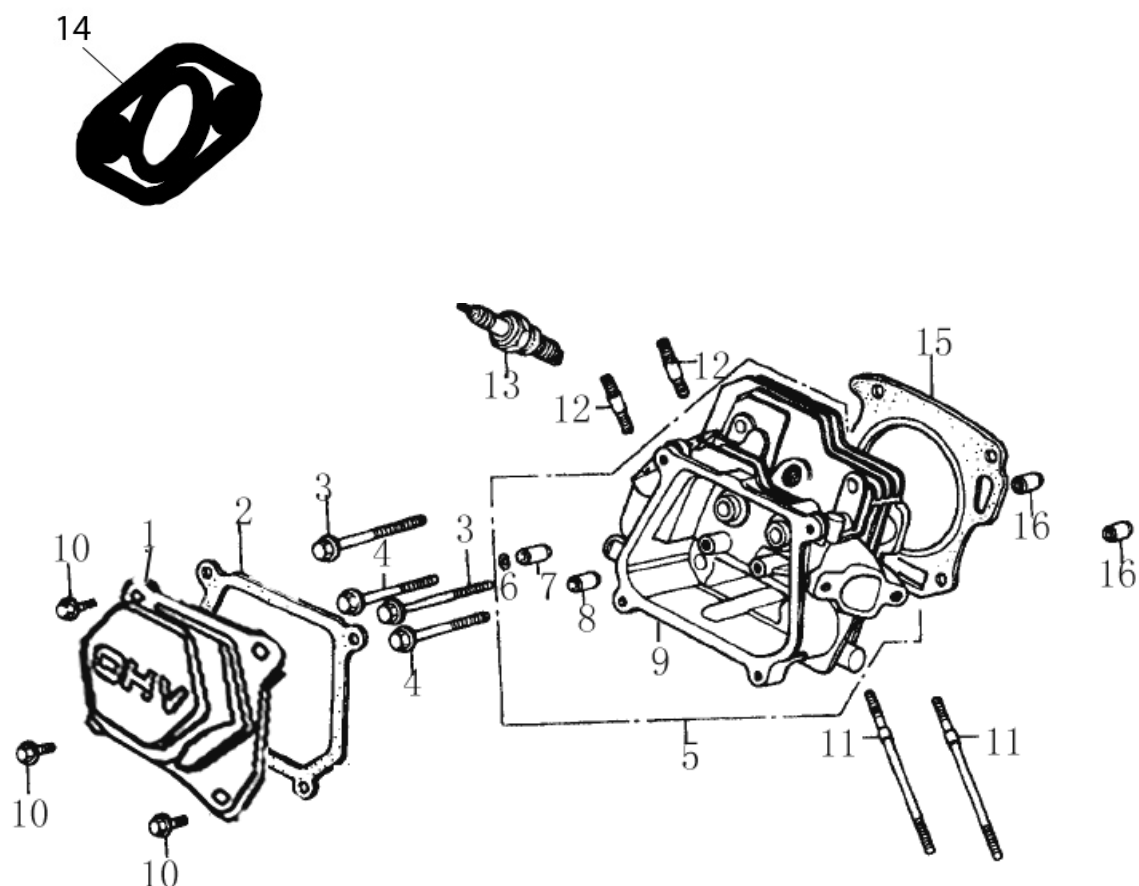

DESPIECE
MF-80
Version 2010

Campeón

INDICE

- 1. CULATA**
- 2. BLOQUE MOTOR - ALERTA ACEITE**
- 3. TAPA POSTERIOR**
- 4. EMBOLO-BIELA**
- 5. CIGÜEÑAL**
- 6. EJE DE LEVAS**
- 7. VOLUTA Y ARRANQUE REVERSIBLE**
- 8. CHAPAS**
- 9. CARBURADOR**
- 10. FILTRO DE AIRE**
- 11. SILENCIADOR**
- 12. DEPOSITO DE COMBUSTIBLE**
- 13. VOLANTE - ENCENDIDO**
- 14. CONTROL**
- 15. BOMBA MF-80 VERSION 2010**

1. CULATA

REF.	CODIGO	DESCRIPCION	CANTIDAD
1	E120-075	CONJUNTO TAPA CULATA	1
2	E120-076	JUNTA TAPA CULATA	1
3	SCREW-M8X55	TORNILLO CULATA	2
4	SCREW-M8X55	TORNILLO CULATA	2
5	E160-022	CONJUNTO CULATA	1
6	--	PEDIR E160-022	--
7	--	PEDIR E160-022	--
8	--	PEDIR E160-022	--
9	--	PEDIR E160-022	--
10	SCREW-M6X12	TORNILLO M6X12	4
11	E120-073	ESPARRAGO	2
12	E120-102	ESPARRAGO	2
13	E160-021	BUJIA	1
14	E120-100	JUNTA ESCAPE	1
15	E120-083	JUNTA CULATA	1
16	--	PEDIR E160-022	--

2. BLOQUE MOTOR - ALERTA ACEITE

REF.	CODIGO	DESCRIPCION	CANTIDAD
1	50-0000-GP3000	CONJUNTO REGULADOR	1
2	E160-011	CONJUNTO BLOQUE MOTOR	1
3	E120-041	SENSOR DE ACEITE	1
4	E120-036	DIODO	1
5	E120-048	DESLIZADOR REGULADOR	1
6		NO SUMINISTRABLE	1
7	E120-047	CLIP REGULADOR	1
8	E120-046	CONTRAPESO	2
9	E120-042	ENGRANAJE REGULADOR	1
10	E120-043	PASADOR	2
11	E120-017	ARANDELA	1
12	E120-011	CLIP	1
13	E120-017	ARANDELA	1
14	E120-012	EJE REGULADOR	1
15	E120-040	RODAMIENTO DE BOLAS 6205	1
16	--	PEDIR120-041	1
17	14432	TUERCA M10	1
18	SCREW-M6X12	TONILLO	2
19	E160-010	ANILLO RETENCION ACEITE 25×41.25×6	1
20	E120-037	TAPON M10×1.25×15	2
21	E120-038	ARANDELA φ10×φ16×1.5	2
22	E120-044	EJE REGULADOR	1

3. TAPA POSTERIOR

REF.	CODIGO	DESCRIPCION	CANTIDAD
1	E160-014	TAPA POSTERIOR	1
2	E160-010	ANILLO RETENCION ACEITE 25×41.25×6	1
3	E120-051	NIVEL ACEITE	1
4	E120-052	JUNTA NIVEL	1
5	E120-040	RODAMIENTO DE BOLAS 6205	1
6	E120-088	FIJO 8X14	2
7	SCREW-M8X32	TORNILLO M8X32	6
8	--	PEDIR E120-051 + E120-52	--
9	E160-013	JUNTA TAPA POSTERIOR	1