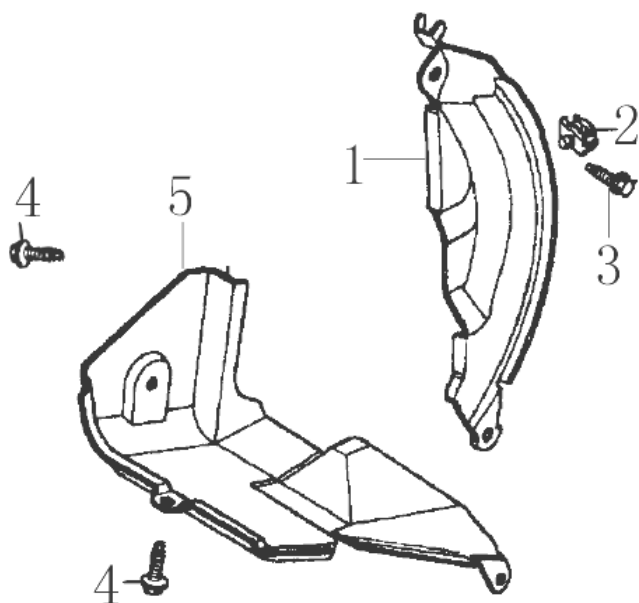

8. CHAPAS

REF.	CODIGO	DESCRIPCION	CANTIDAD
1	L160-100	PROTECTOR	1
2	30-1003-GP3000	ABRAZADERA CLIP	1
3	SCREW-M6X20	TORNILLO	1
4	SCREW-M6X12	TORNILLO	2
5	E160-009	PROTECTOR	1