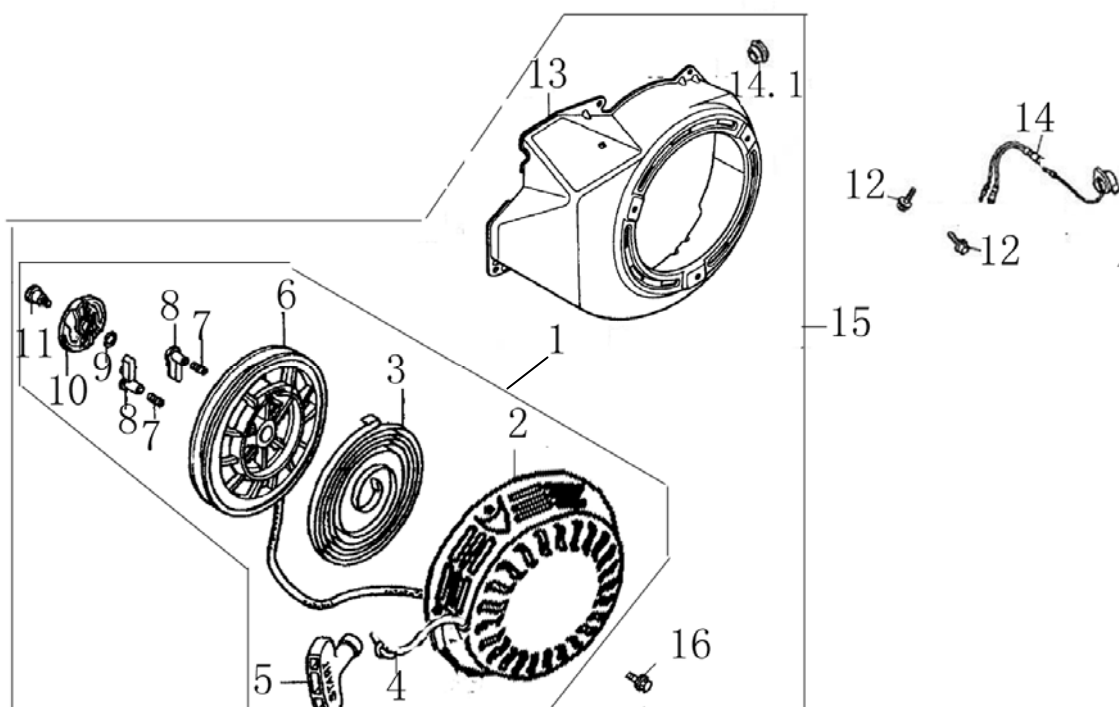

2. BLOQUE MOTOR - ALERTA ACEITE

REF.	CODIGO	DESCRIPCION	CANTIDAD
1	50-0000-GP3000	CONJUNTO REGULADOR	1
2	E160-011	CONJUNTO BLOQUE MOTOR	1
3	E120-041	SENSOR DE ACEITE	1
4	E120-036	DIODO	1
5	E120-048	DESLIZADOR REGULADOR	1
6		NO SUMINISTRABLE	1
7	E120-047	CLIP REGULADOR	1
8	E120-046	CONTRAPESO	2
9	E120-042	ENGRANAJE REGULADOR	1
10	E120-043	PASADOR	2
11	E120-017	ARANDELA	1
12	E120-011	CLIP	1
13	E120-017	ARANDELA	1
14	E120-012	EJE REGULADOR	1
15	E120-040	RODAMIENTO DE BOLAS 6205	1
16	--	PEDIR120-041	1
17	14432	TUERCA M10	1
18	SCREW-M6X12	TONILLO	2
19	E160-010	ANILLO RETENCION ACEITE 25×41.25×6	1
20	E120-037	TAPON M10×1.25×15	2
21	E120-038	ARANDELA φ10×φ16×1.5	2
22	E120-044	EJE REGULADOR	1

6. EJE DE LEVAS

REF.	CODIGO	DESCRIPCION	CANTIDAD
1	E160-025	CONJUNTO EJE DE LEVAS	1
2	E160-027	VARILLA	2
3	E120-092	CONJUNTO ESPARRAGO	2
4	E120-091	BALANCIN	2
5	E120-090	ROTULA BALANCIN	2
6	E120-089	TUERCA AJUSTE	2
7	E160-023	VALVULA ADMISION	1
8	E160-024	VALVULA ESCAPE	1
9	E120-080	MUELLE VALVULA	2
10	E120-078	ASIENTO MUELLE VALVULA ADMISION	1
11	E120-079	ASIENTO MUELLE VALVULA ESCAPE	1
12	E120-077	ROTADOR VALVULA	1
13	E160-026	PLACA QUIA EMPUJADORES	1
14	07-0015-GP3000	RETEN VALVULA ADMISION	1
15	E120-086	EMPUJADOR	2

7. VOLUTA Y ARRANQUE REVERSIBLE

REF.	CODIGO	DESCRIPCION	CANTIDAD
1	RS-SPE160/200	CONJUNTO ARRANQUE	1
2	E120-019	CUERPO ARRANQUE	1
3	E120-020	ESPIRAL DE ARRANQUE	1
4	E120-021	CUERDA	1
5	E120-018	EMPUÑADURA	1
6	E120-022	POLEA ARRANQUE	1
7	E120-023	MUELLE GATILLO	2
8	E120-024	GATILLO	2
9	--	NO SUMINISTRABLE	1
10	E120-025	TAPA MUELLE	1
11	E120-026	TORNILLO CENTRAL	1
12	SCREW-M6X12	TORNILLO	5
13	E160-006	VOLUTA	1
14	E120-027	INTERRUPTOR DE PARO	1
14.1	30-0011-GP3000	TAPON GOMA	1
15	--	PEDIR LOS COMPONENTES	--
16	SCREW-M6X8	TORNILLO M6X8	3