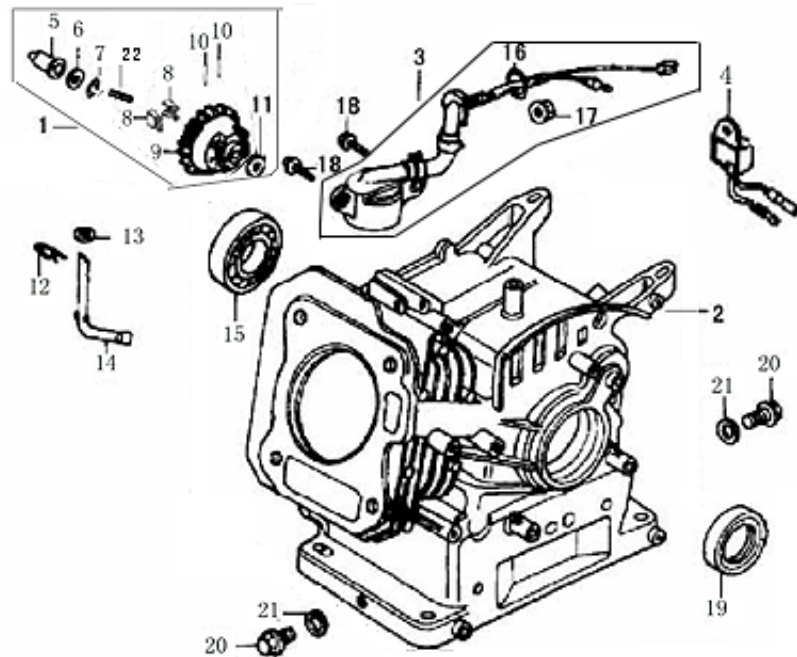

DESPIECE
MF-80
Version 2010

Campeón

INDICE

- 1. CULATA**
- 2. BLOQUE MOTOR - ALERTA ACEITE**
- 3. TAPA POSTERIOR**
- 4. EMBOLO-BIELA**
- 5. CIGÜEÑAL**
- 6. EJE DE LEVAS**
- 7. VOLUTA Y ARRANQUE REVERSIBLE**
- 8. CHAPAS**
- 9. CARBURADOR**
- 10. FILTRO DE AIRE**
- 11. SILENCIADOR**
- 12. DEPOSITO DE COMBUSTIBLE**
- 13. VOLANTE - ENCENDIDO**
- 14. CONTROL**
- 15. BOMBA MF-80 VERSION 2010**

1. CULATA

REF.	CODIGO	DESCRIPCION	CANTIDAD
1	E120-075	CONJUNTO TAPA CULATA	1
2	E120-076	JUNTA TAPA CULATA	1
3	SCREW-M8X55	TORNILLO CULATA	2
4	SCREW-M8X55	TORNILLO CULATA	2
5	E160-022	CONJUNTO CULATA	1
6	--	PEDIR E160-022	--
7	--	PEDIR E160-022	--
8	--	PEDIR E160-022	--
9	--	PEDIR E160-022	--
10	SCREW-M6X12	TORNILLO M6X12	4
11	E120-073	ESPARRAGO	2
12	E120-102	ESPARRAGO	2
13	E160-021	BUJIA	1
14	E120-100	JUNTA ESCAPE	1
15	E120-083	JUNTA CULATA	1
16	--	PEDIR E160-022	--

2. BLOQUE MOTOR - ALERTA ACEITE

REF.	CODIGO	DESCRIPCION	CANTIDAD
1	50-0000-GP3000	CONJUNTO REGULADOR	1
2	E160-011	CONJUNTO BLOQUE MOTOR	1
3	E120-041	SENSOR DE ACEITE	1
4	E120-036	DIODO	1
5	E120-048	DESLIZADOR REGULADOR	1
6		NO SUMINISTRABLE	1
7	E120-047	CLIP REGULADOR	1
8	E120-046	CONTRAPESO	2
9	E120-042	ENGRANAJE REGULADOR	1
10	E120-043	PASADOR	2
11	E120-017	ARANDELA	1
12	E120-011	CLIP	1
13	E120-017	ARANDELA	1
14	E120-012	EJE REGULADOR	1
15	E120-040	RODAMIENTO DE BOLAS 6205	1
16	--	PEDIR120-041	1
17	14432	TUERCA M10	1
18	SCREW-M6X12	TONILLO	2
19	E160-010	ANILLO RETENCION ACEITE 25×41.25×6	1
20	E120-037	TAPON M10×1.25×15	2
21	E120-038	ARANDELA φ10×φ16×1.5	2
22	E120-044	EJE REGULADOR	1

3. TAPA POSTERIOR

REF.	CODIGO	DESCRIPCION	CANTIDAD
1	E160-014	TAPA POSTERIOR	1
2	E160-010	ANILLO RETENCION ACEITE 25×41.25×6	1
3	E120-051	NIVEL ACEITE	1
4	E120-052	JUNTA NIVEL	1
5	E120-040	RODAMIENTO DE BOLAS 6205	1
6	E120-088	FIJO 8X14	2
7	SCREW-M8X32	TORNILLO M8X32	6
8	--	PEDIR E120-051 + E120-52	--
9	E160-013	JUNTA TAPA POSTERIOR	1