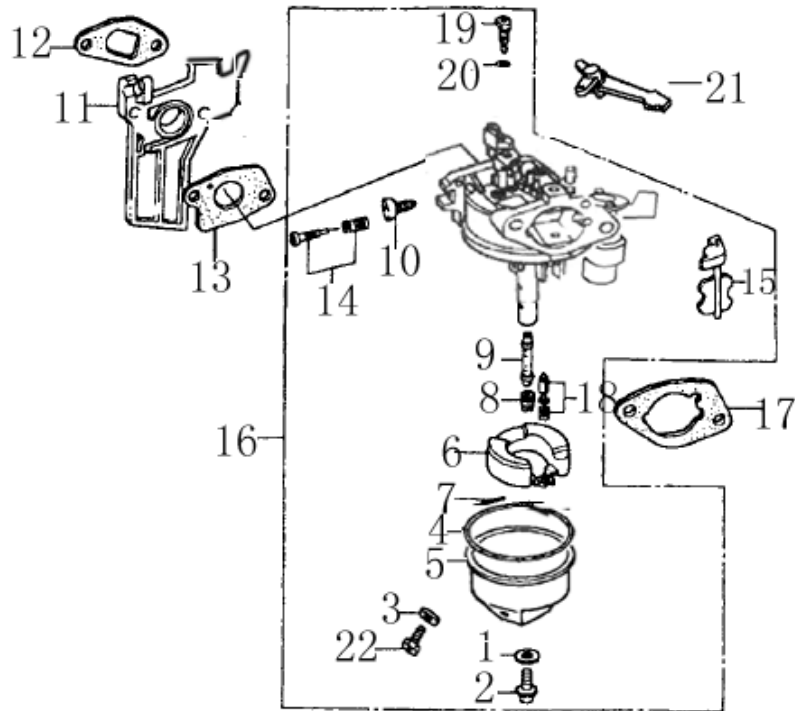

9. CARBURADOR

REF.	CODIGO	DESCRIPCION	CANTIDAD
1	--	NO SUMINISTRABLE	1
2	--	NO SUMINISTRABLE	1
3	--	NO SUMINISTRABLE	1
4	--	NO SUMINISTRABLE	1
5	--	NO SUMINISTRABLE	1
6	--	NO SUMINISTRABLE	1
7	--	NO SUMINISTRABLE	1
8	--	NO SUMINISTRABLE	1
9	--	NO SUMINISTRABLE	1
10	--	NO SUMINISTRABLE	1
11	E160-020	JUNTA ADMISION	1
12	E160-019	SEPARADOR	1
13	E120-070	JUNTA CARBURADOR	1
14	--	NO SUMINISTRABLE	1
15	--	NO SUMINISTRABLE	1
16	E160-018	CARBURADOR	1
17	E120-067	JUNTA FILTRO DE AIRE	1
18	--	NO SUMINISTRABLE	1
19	--	NO SUMINISTRABLE	1
20	--	NO SUMINISTRABLE	1
21	E160-017	PALANCA STARTER	1
22	--	NO SUMINISTRABLE	1