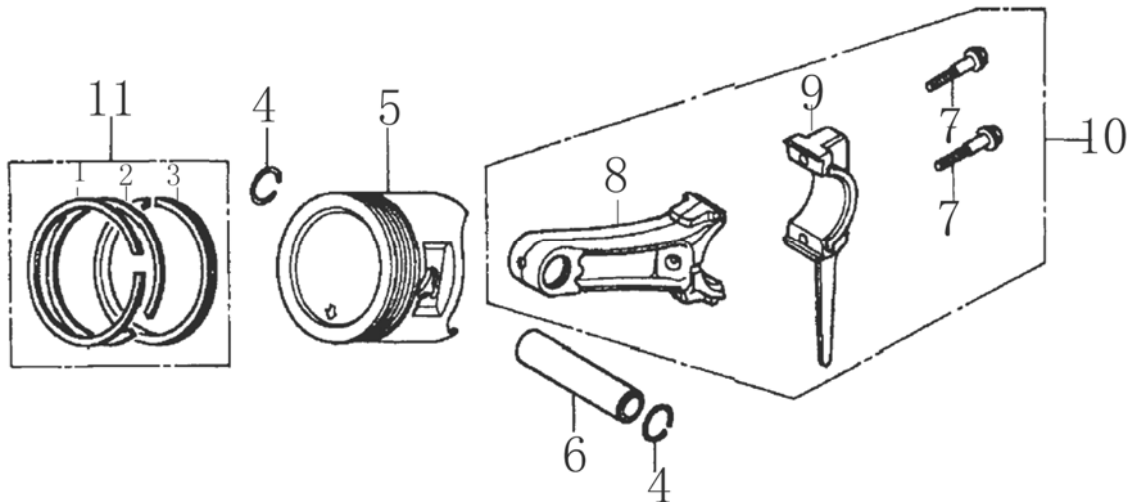

4. EMBOLO-BIELA

REF.	CODIGO	DESCRIPCION	CANTIDAD
	E160-031	JUEGO DE AROS	1
1	--	PEDIR E160-031	1
2	--	PEDIR E160-031	1
3	--	PEDIR E160-031	2
4	--	PEDIR E160-031	1
5	E160-032	EMBOLO	1
6	E160-034	EJE EMBOLO	1
7	E160-033	CIRCLIP	2
8	E160-035	CONJUNTO BIELA	1
9	--	PEDIR E160-035	2
10	--	PEDIR E160-035	1
11	--	PEDIR E160-035	1