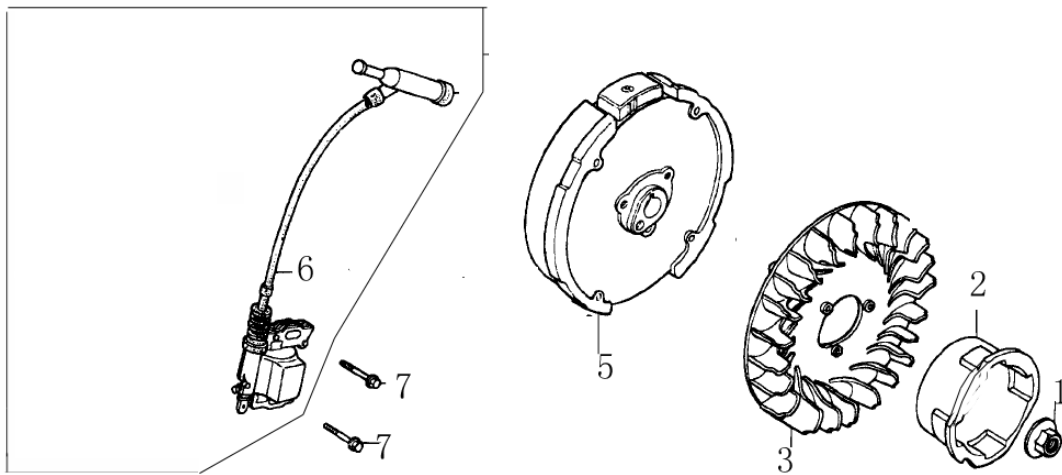

13. VOLANTE - ENCENIDO

REF.	CODIGO	DESCRIPCION	CANTIDAD
1	E120-029	TUERCA	1
2	E120-030	POLEA ARRANQUE	1
3	E160-007	VENTILADOR	1
5	E160-008	CONJUNTO VOLANTE	1
6	E160-016	BOBINA	1
7	SCREW-M6X25	TORNILLO	2