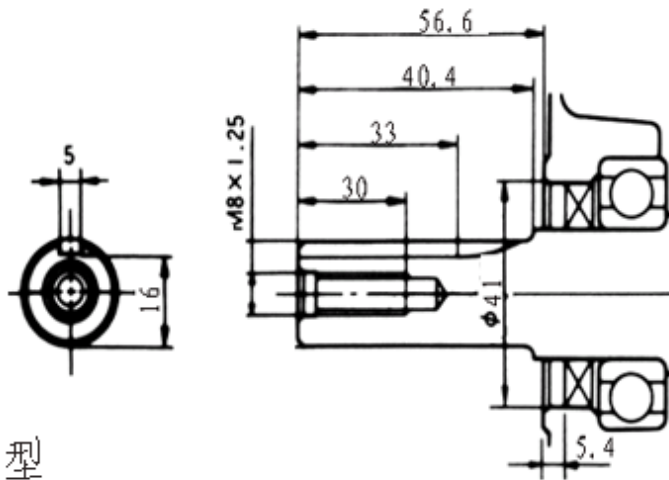

5. CIGÜEÑAL

02型