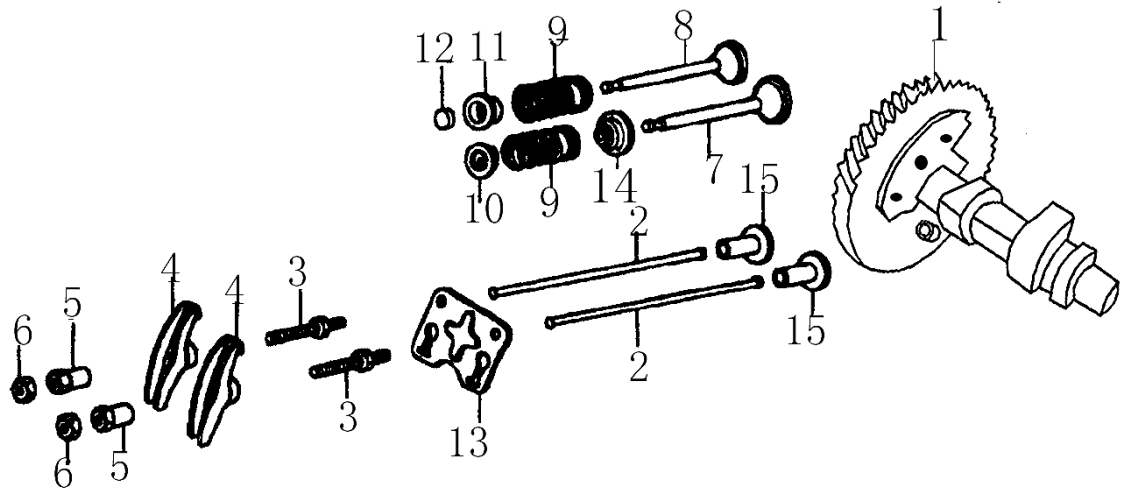

2. BLOQUE MOTOR - ALERTA ACEITE

REF.	CODIGO	DESCRIPCION	CANTIDAD
1	50-0000-GP3000	CONJUNTO REGULADOR	1
2	E160-011	CONJUNTO BLOQUE MOTOR	1
3	E120-041	SENSOR DE ACEITE	1
4	E120-036	DIODO	1
5	E120-048	DESLIZADOR REGULADOR	1
6		NO SUMINISTRABLE	1
7	E120-047	CLIP REGULADOR	1
8	E120-046	CONTRAPESO	2
9	E120-042	ENGRANAJE REGULADOR	1
10	E120-043	PASADOR	2
11	E120-017	ARANDELA	1
12	E120-011	CLIP	1
13	E120-017	ARANDELA	1
14	E120-012	EJE REGULADOR	1
15	E120-040	RODAMIENTO DE BOLAS 6205	1
16	--	PEDIR120-041	1
17	14432	TUERCA M10	1
18	SCREW-M6X12	TONILLO	2
19	E160-010	ANILLO RETENCION ACEITE 25×41.25×6	1
20	E120-037	TAPON M10×1.25×15	2
21	E120-038	ARANDELA φ10×φ16×1.5	2
22	E120-044	EJE REGULADOR	1

6. EJE DE LEVAS

REF.	CODIGO	DESCRIPCION	CANTIDAD
1	E160-025	CONJUNTO EJE DE LEVAS	1
2	E160-027	VARILLA	2
3	E120-092	CONJUNTO ESPARRAGO	2
4	E120-091	BALANCIN	2
5	E120-090	ROTULA BALANCIN	2
6	E120-089	TUERCA AJUSTE	2
7	E160-023	VALVULA ADMISION	1
8	E160-024	VALVULA ESCAPE	1
9	E120-080	MUELLE VALVULA	2
10	E120-078	ASIENTO MUELLE VALVULA ADMISION	1
11	E120-079	ASIENTO MUELLE VALVULA ESCAPE	1
12	E120-077	ROTADOR VALVULA	1
13	E160-026	PLACA QUIA EMPUJADORES	1
14	07-0015-GP3000	RETEN VALVULA ADMISION	1
15	E120-086	EMPUJADOR	2

7. VOLUTA Y ARRANQUE REVERSIBLE

REF.	CODIGO	DESCRIPCION	CANTIDAD
1	RS-SPE160/200	CONJUNTO ARRANQUE	1
2	E120-019	CUERPO ARRANQUE	1
3	E120-020	ESPIRAL DE ARRANQUE	1
4	E120-021	CUERDA	1
5	E120-018	EMPUÑADURA	1
6	E120-022	POLEA ARRANQUE	1
7	E120-023	MUELLE GATILLO	2
8	E120-024	GATILLO	2
9	--	NO SUMINISTRABLE	1
10	E120-025	TAPA MUELLE	1
11	E120-026	TORNILLO CENTRAL	1
12	SCREW-M6X12	TORNILLO	5
13	E160-006	VOLUTA	1
14	E120-027	INTERRUPTOR DE PARO	1
14.1	30-0011-GP3000	TAPON GOMA	1
15	--	PEDIR LOS COMPONENTES	--
16	SCREW-M6X8	TORNILLO M6X8	3