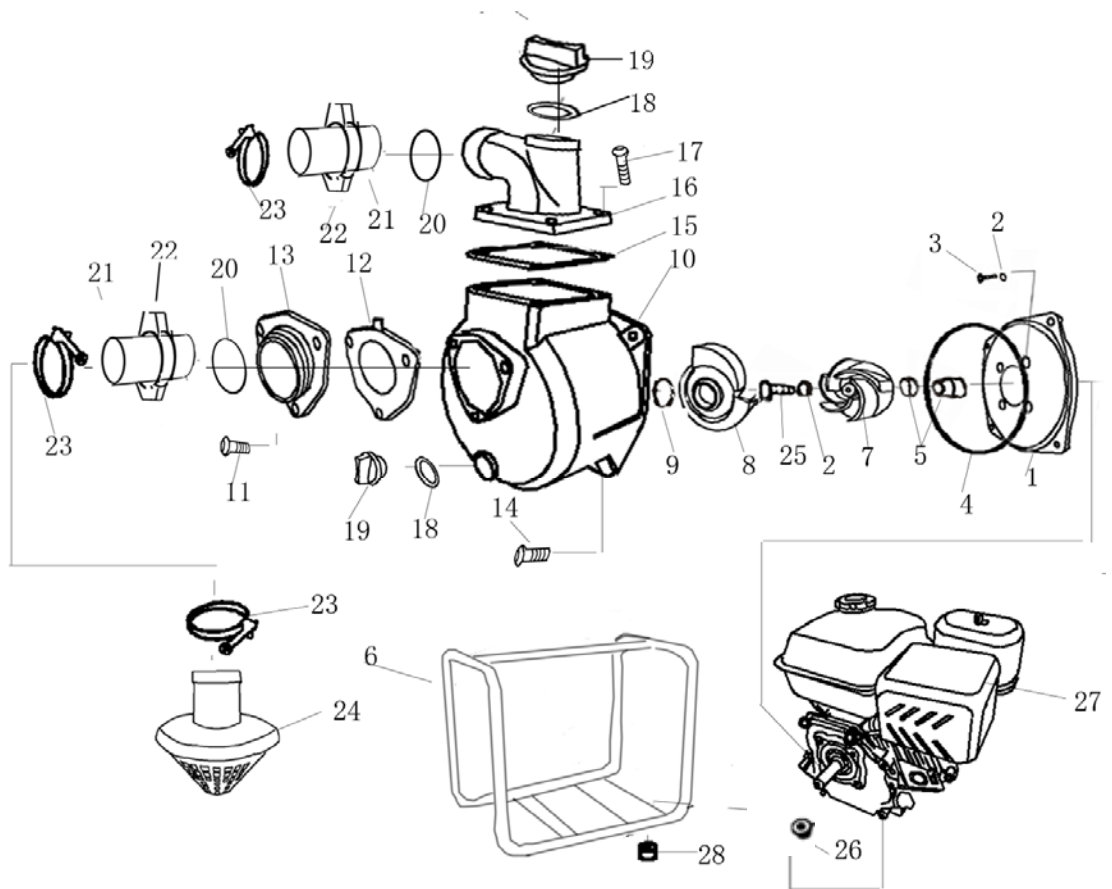

15. BOMBA MF-80 VERSION 2010

BOMBA MF-80 VERSION 2010

REF.	CODIGO	DESCRIPCION	CANTIDAD
	BMF80-2010	KIT BOMBA COMPLETA MF-80 VERSION 2010 - CIGUEÑAL CILINDRICO CON CHAVETA	1
1	C030Q	TAPA POSTERIOR	1
2	C003	JUNTA TORICA 16X8X1,5	5
3	C004	TORNILLO M8X60	4
4	C031	JUNTA TORICA BOMBA	1
5	C500	SELLO MECANICO	1
6	C052	CHASIS	1
7	C036Q	RODETE	1
8	C037	DIFUSOR	1
9	C038	JUNTA TORICA DIFUSOR	1
10	C039	CUERPO BOMBA	1
11	C018	TORNILLO M8X20	3
12	C042	VALVULA ANTIRETORNO	1
13	C043RG	PLATINA ASPIRACION	1
14	C502	TORNILLO M10X25	4
15	C049	JUNTA	1
16	C050RG	PLATINA IMPULSION	1
17	C013	TORNILLO M8X25	4
18	C014	JUNTA TORICA TAPON	2
19	C015	TAPON	2
20	C044	JUNTA	2
21	C046RGA	RACOR	2
22	C045RGA	TUERCA RACOR	2
23	C048	ABRAZADERA	3
24	C047	PROTECTOR	1
25	C501	TORNILLO M8X32	1
26	C028	TUERCA M8	4
27	8481	MOTOR ECO-160 Q	1
28	C027	SILEMBLOC	4