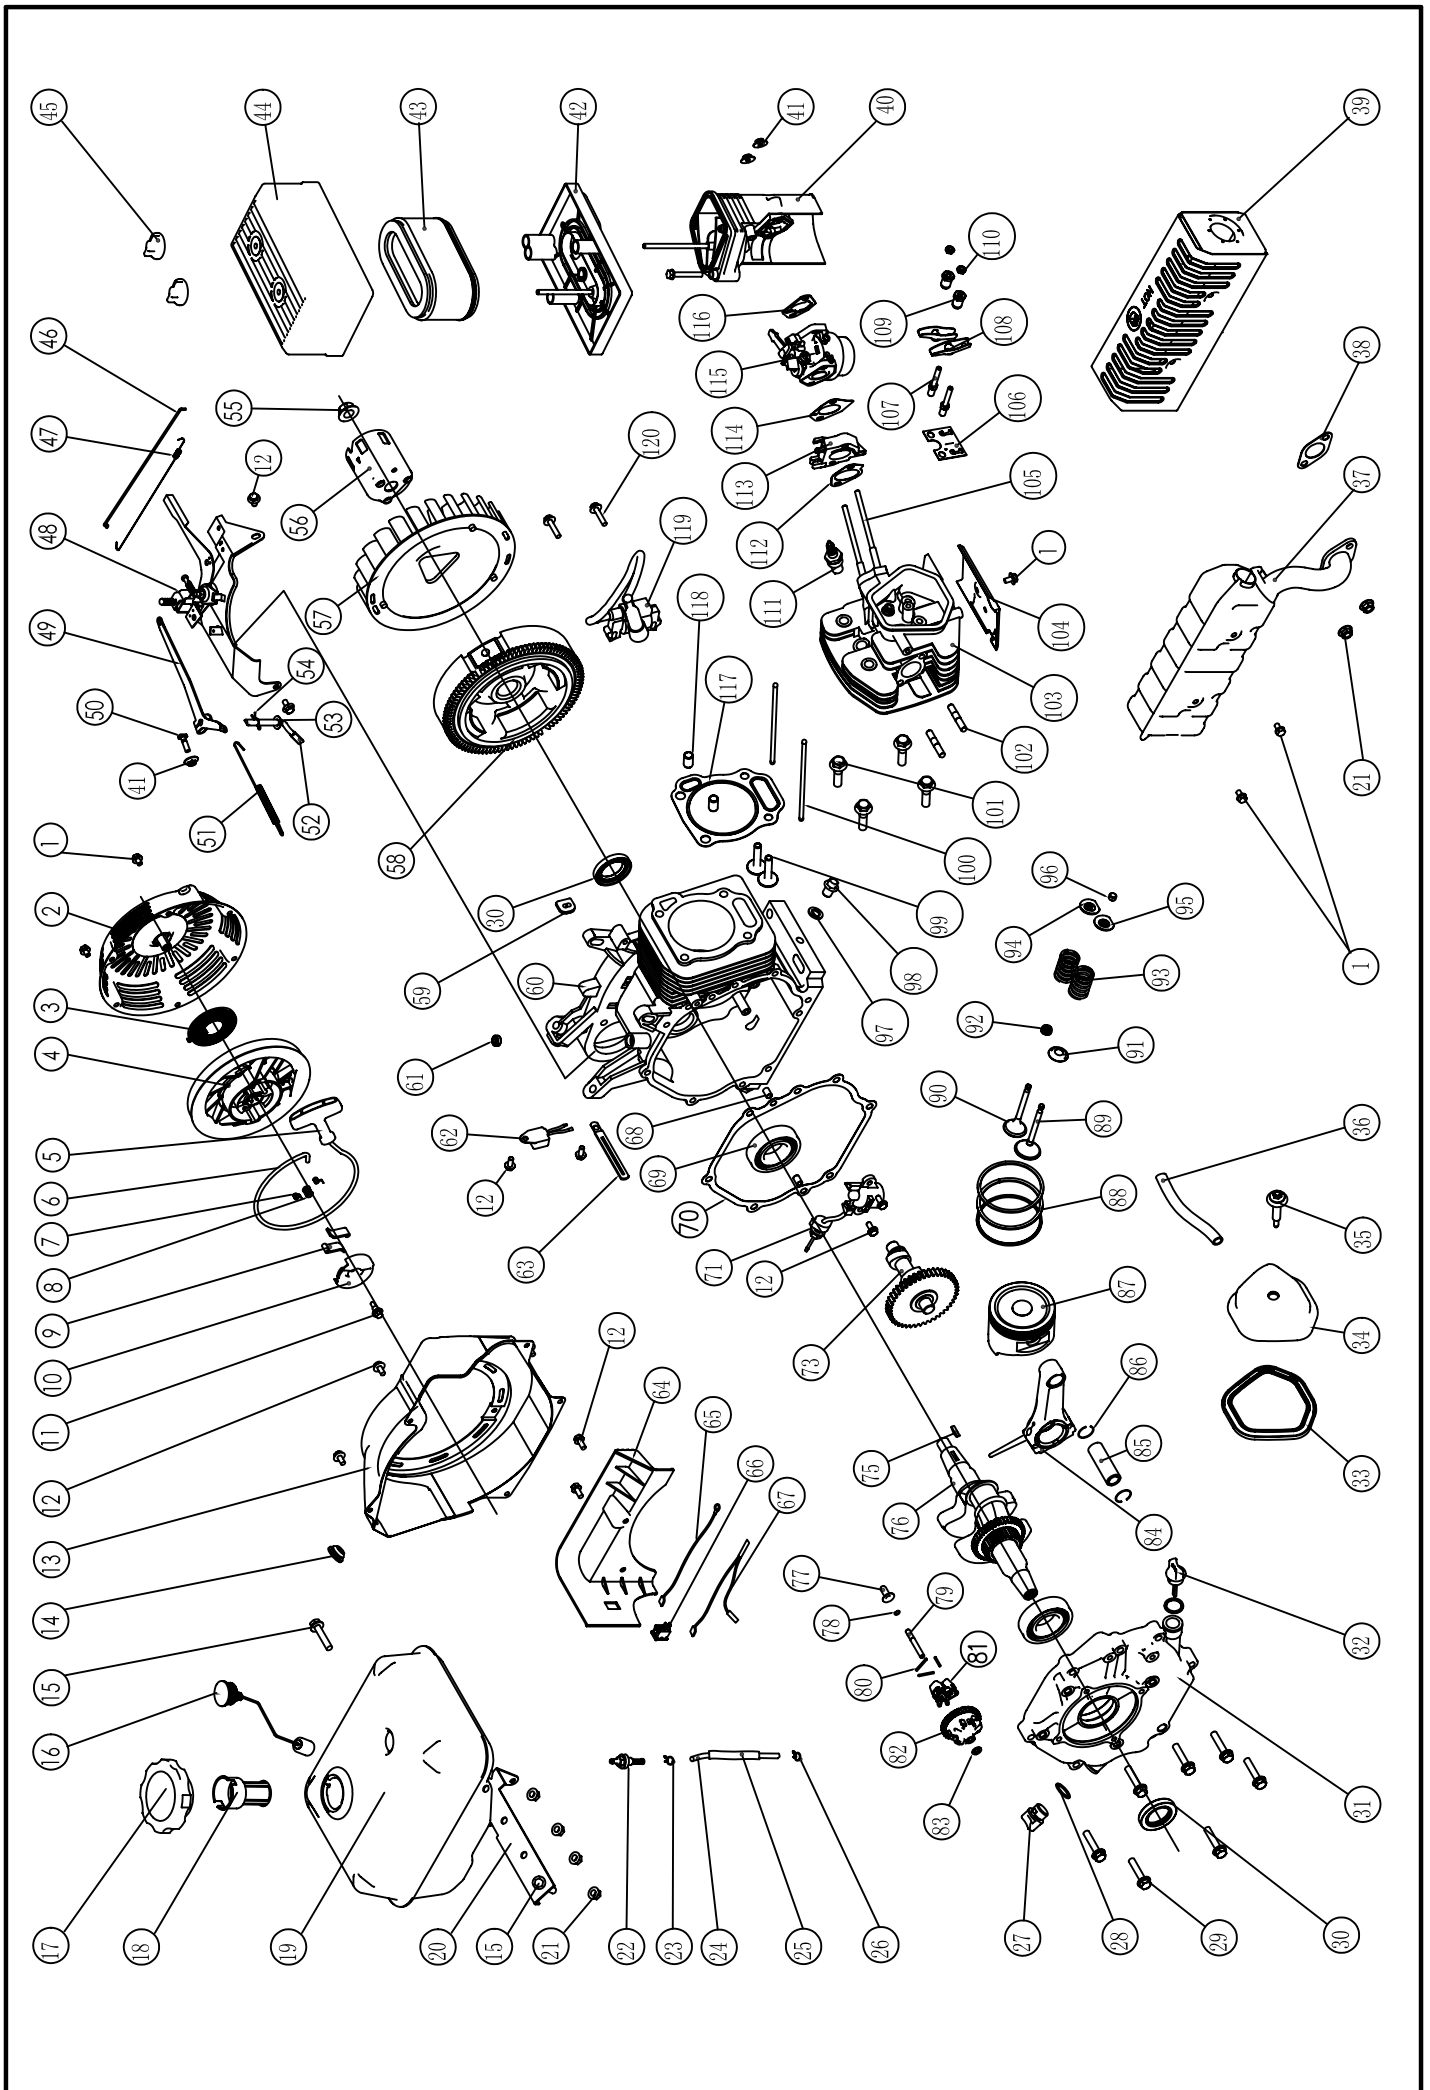

M275

MOTOR M275

REF.	CODIGO	DESCRIPCION	Cantidad
N	M275		
1	SCREW-M6X8	TORNILLO	8
A	SFE240-1000	CONJUNTO ARRANQUE COMPLETO	1
2	SFE240-001	CARCASA ARRANQUE	1
3	E390-002	ESPIRAL ARRANQUE	1
4	E240-018	POLEA ARRANQUE	1
5	E120-018	EMPUÑADURA	1
6	E390-004	CUERDA	1
7	E390-005	MUELLE GATILLO	2
8	E390-006	MUELLE FRICCION	1
9	E390-007	GATILLO	2
10	E390-008	TAPA MUELLE	1
11	E390-009	CONJUNTO TORNILLERIA	1
12	SCREW-M6X12	TORNILLO	9
13	SFE240-002	VOLUTA	1
14	SFE120-006A	CONECTOR GOMA	1
15	SCREW-M8X28	TORNILLO	2
16	SFE240-003	NIVEL COMBUSTIBLE	1
17	E120-004	CONJUNTO TAPON	1
18	E120-005	FILTRO	1
19	SFE240-004	DEPOSITO COMBUSTIBLE	1
20	SFE240-005	SOPORTE DEPOSITO COMBUSTIBLE	1
21	NUT-M8	TUERCA M8	3
22	E120-003	FUEL OULET JOINT	1
23	E120-001	CLIP	2
24	E390-013	TUBO COMBUSTIBLE	1
25	SFE120-002	PROTECTOR TUBERIA	1
26	E120-108	TAPON LLENADO ACEITE	1
27	E120-052	JUNTA NIVEL	2
28	NUT-M8	TUERCA M8	7
29	E240-002	ANILLO RETENCION ACEITE	2
30	E240-003	TAPA POSTERIOR	1
31	E390-016	NIVEL ACEITE	1
32	E390-017	JUNTA TAPA CULATA	1
33	E390-018	CONJUNTO TAPA CULATA	1
34	E390-019	TORNILLO CULATA	1
35	E390-020	CONJUNTO TUBO RESPIRADERO	1
36	NUT-M8	TUERCA M8	2
37	SFE240-006	SILENCIADOR	1
38	G6500-043	JUNTA ESCAPE	1
39	SFE240-007	PROTECTOR SILENCIADOR	1
C	SFE240-2000	CONJUNTO SILENCIADOR	1
40	SFE240-008	ACOPLE FILTRO AIRE	1
41	NUT-M6	TUERCA M6	3