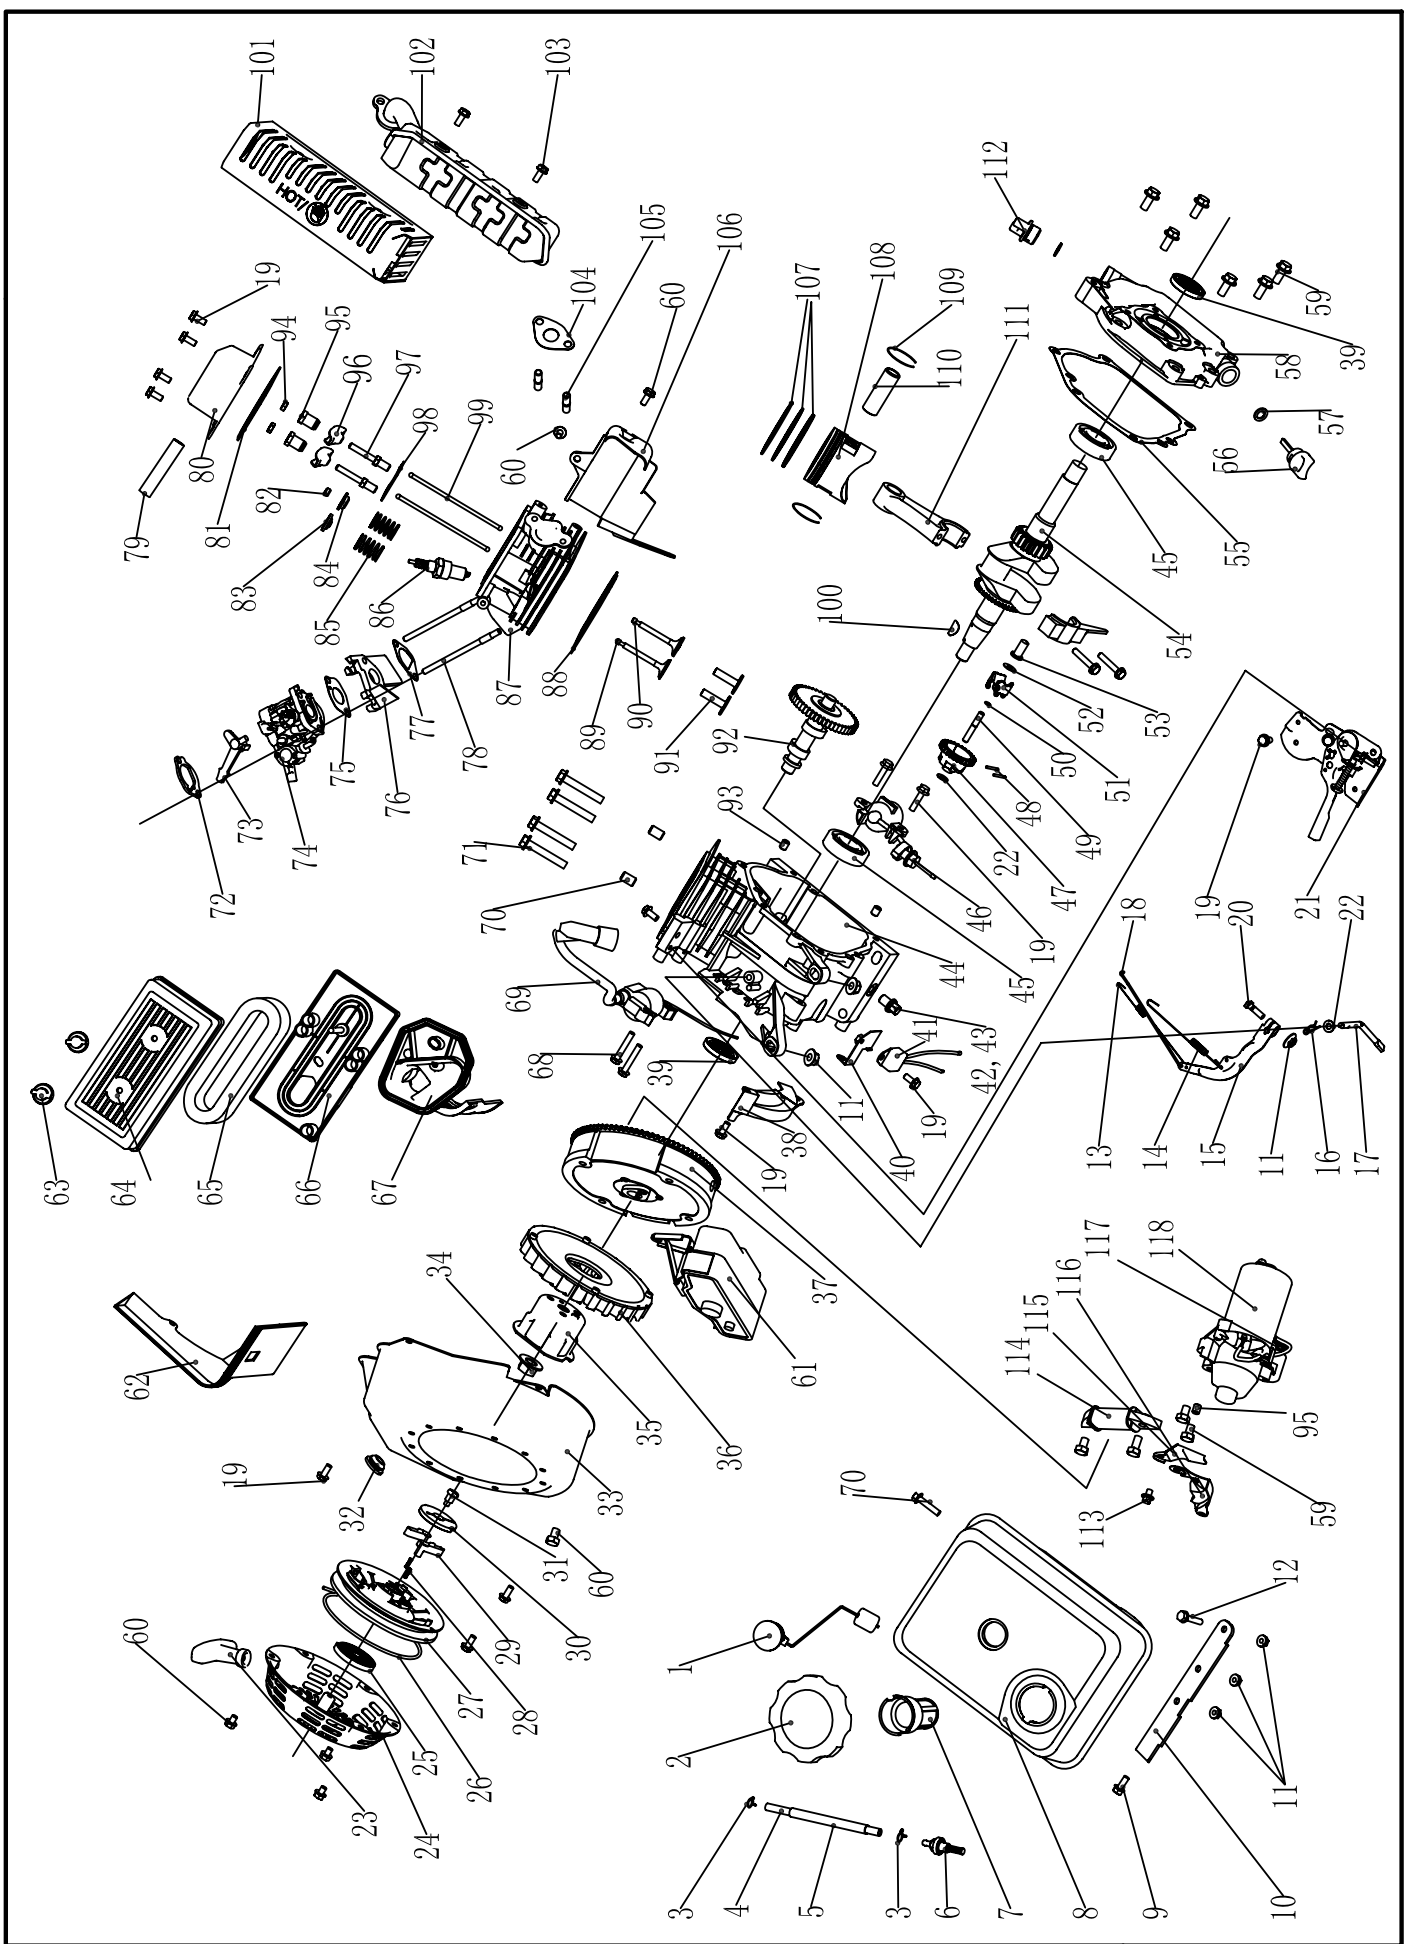

M165E

MOTORES M165E

REF. N	CODIGO	DESCRIPCION	Cantidad
	M165E		
1	SFE160-001	NIVEL COMBUSTIBLE	1
2	E120-004	CONJUNTO TAPON	1
3	E120-001	CLIP	2
4	SFE160-002	TUBO COMBUSTIBLE	1
5	SFE120-002	PROTECTOR TUBERIA	1
6	E120-003	FUEL OULET JOINT	1
7	E120-005	FILTRO	1
8	SFE160-003	DEPOSITO COMBUSTIBLE	1
9	SCREW-M6X15	TORNILLO	2
10	SFE160-004	SOPORTE DEPOSITO COMBUSTIBLE	1
11	NUT-M6	TUERCA	5
12	SCREW-M6X29	TORNILLO	2
13	E160-002	MUELLE CARBURADOR	1
14	E160-003	MUELLE REGULADOR	1
15	E120-009	PALANCA REGULADOR	1
16	E120-011	PASADOR	1
17	E120-012	EJE REGULADOR	1
18	E160-004	VARILLA CARBURADOR	1
19	SCREW-M6X12	TORNILLO	13
20	E120-015	TORNILLO	1
21	E160-005	CONJUNTO ACELERADOR	1
22	E120-017	ARANDELA	2
A	SFE120-1000	CONJUNTO ARRANQUE COMPLETO	1
23	E120-018	EMPUÑADURA	1
24	SFE120-005	CARCASA ARRANQUE	1
25	E120-020	ESPIRAL ARRANQUE	1
26	E120-021	CUERDA	1
27	E120-022	POLEA ARRANQUE	1
28	E120-023	MUELLE GATILLO	2
29	E120-024	GATILLO	2
30	E120-025	TAPA MUELLE	1
30-A	SF160F--1060003	MUELLE DE LA TAPA DEL MUELLE	1
31	E120-026	CONJUNTO TORNILLERIA	1
32	SFE120-006A	CONECTOR GOMA	1
33	E160-006	VOLUTA	1
34	E120-029	TUERCA	1
35	E120-030	POLEA ARRANQUE	1
36	E160-007	VENTILADOR	1
37	E160-008	CONJUNTO VOLANTE	1
38	E160-009	CONJUNTO REFUERZO	1
39	E160-010	ANILLO RETENCION ACEITE	2
40	E120-035	ALOJAMIENTO DIODO	1
41	E120-036	DIODO	1