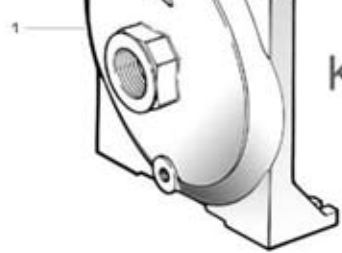

NEW

KM400-550

KM 75-100
supporto alluminio
aluminium motor bracket

KM 314

RIF	DESCRIZIONE	CODICE
1	corpo pompa	S70017012A
2	supporto pompa motore	S70046067A
4	albero con rotore monofase	S75405035S
5	girante ottone	S71127008
5	girante Noryl®	M72527008
13	tenuta meccanica	M60400010/1
14	cassa con statore monofase	S57900234
15	coperchio motore	S70214013
16	ventola	M60100008
17	copriventola	M60200028
18	morsettiera monofase	M61100008
20	paraspruzzi	M72606000
21	dado bloccaggio girante	M60513004
22	cuscinetto lato pompa	M60300020
23	cuscinetto lato ventola	M60300003
24	anello di compensazione	M60603009
25	tirante motore	M75450011
26	condensatore 75 µF - 450 V	M61400020
28	tappo di riempimento	M75147001
29	tappo di scarico	M75147001
31	anello O-R corpo pompa	M60900011
40	linguetta	M61000001
45	vite corpo-supporto ghisa	M60500069
44a	vite flangia accoppiamento - supporto	M60500006
62	scatola portacondensatore	M62700016P
63	pedino d'appoggio	M75403029
64	vite pedino	M60505028