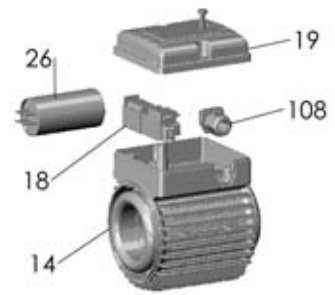

NEW

KM400-550

KM 75-100
supporto alluminio
aluminium motor bracket

KM 314

RIF	DESCRIZIONE	CODICE
1	corpo pompa	S70017012A
2	supporto pompa motore	S70046067A
4	albero con rotore monofase	S75405035S
5	girante ottone	S71127008
5	girante Noryl®	M72527008
13	tenuta meccanica	M60400010/1
14	cassa con statore monofase	S57900234
15	coperchio motore	S70214013
16	ventola	M60100008
17	copriventola	M60200028
18	morsettiera monofase	M61100008
20	paraspruzzi	M72606000
21	dado bloccaggio girante	M60513004
22	cuscinetto lato pompa	M60300020
23	cuscinetto lato ventola	M60300003
24	anello di compensazione	M60603009
25	tirante motore	M75450011
26	condensatore 75 µF - 450 V	M61400020
28	tappo di riempimento	M75147001
29	tappo di scarico	M75147001
31	anello O-R corpo pompa	M60900011
40	linguetta	M61000001
45	vite corpo-supporto ghisa	M60500069
44a	vite flangia accoppiamento - supporto	M60500006
62	scatola portacondensatore	M62700016P
63	pedino d'appoggio	M75403029
64	vite pedino	M60505028