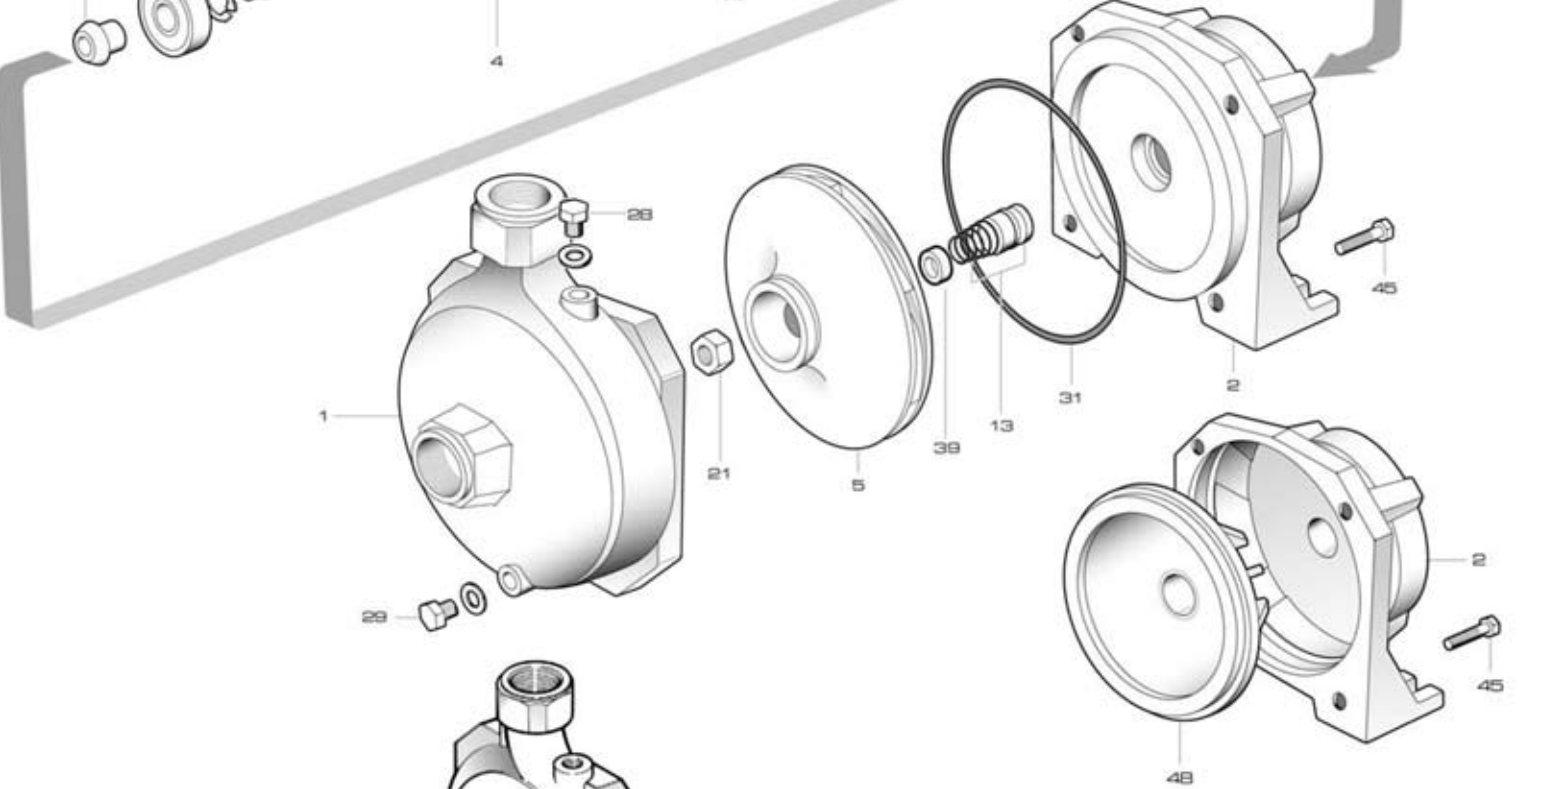

NEW

KM400-550

KM 75-100
supporto alluminio
aluminium motor bracket

KM 314

RIF	DESCRIZIONE	CODICE
1	corpo pompa	S70017012A
2	supporto pompa motore	S70046067A
4	albero con rotore monofase	S75405035S
5	girante ottone	S71127008
5	girante Noryl®	M72527008
13	tenuta meccanica	M60400010/1
14	cassa con statore monofase	S57900234
15	coperchio motore	S70214013
16	ventola	M60100008
17	copriventola	M60200028
18	morsettiera monofase	M61100008
20	paraspruzzi	M72606000
21	dado bloccaggio girante	M60513004
22	cuscinetto lato pompa	M60300020
23	cuscinetto lato ventola	M60300003
24	anello di compensazione	M60603009
25	tirante motore	M75450011
26	condensatore 75 µF - 450 V	M61400020
28	tappo di riempimento	M75147001
29	tappo di scarico	M75147001
31	anello O-R corpo pompa	M60900011
40	linguetta	M61000001
45	vite corpo-supporto ghisa	M60500069
44a	vite flangia accoppiamento - supporto	M60500006
62	scatola portacondensatore	M62700016P
63	pedino d'appoggio	M75403029
64	vite pedino	M60505028