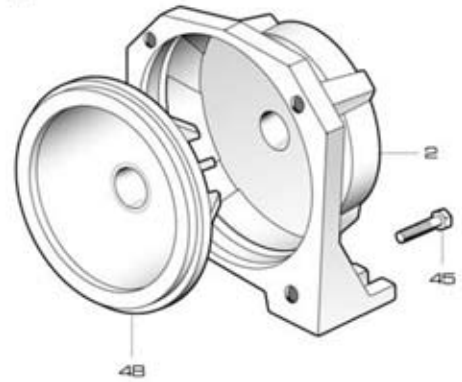

NEW

KM400-550

KM 75-100
supporto alluminio
aluminium motor bracket

KM 314

RIF	DESCRIZIONE	CODICE
1	corpo pompa	S70017012A
2	supporto pompa motore	S70046067A
4	albero con rotore monofase	S75405035S
5	girante ottone	S71127008
5	girante Noryl®	M72527008
13	tenuta meccanica	M60400010/1
14	cassa con statore monofase	S57900234
15	coperchio motore	S70214013
16	ventola	M60100008
17	copriventola	M60200028
18	morsettiera monofase	M61100008
20	paraspruzzi	M72606000
21	dado bloccaggio girante	M60513004
22	cuscinetto lato pompa	M60300020
23	cuscinetto lato ventola	M60300003
24	anello di compensazione	M60603009
25	tirante motore	M75450011
26	condensatore 75 µF - 450 V	M61400020
28	tappo di riempimento	M75147001
29	tappo di scarico	M75147001
31	anello O-R corpo pompa	M60900011
40	linguetta	M61000001
45	vite corpo-supporto ghisa	M60500069
44a	vite flangia accoppiamento - supporto	M60500006
62	scatola portacondensatore	M62700016P
63	pedino d'appoggio	M75403029
64	vite pedino	M60505028