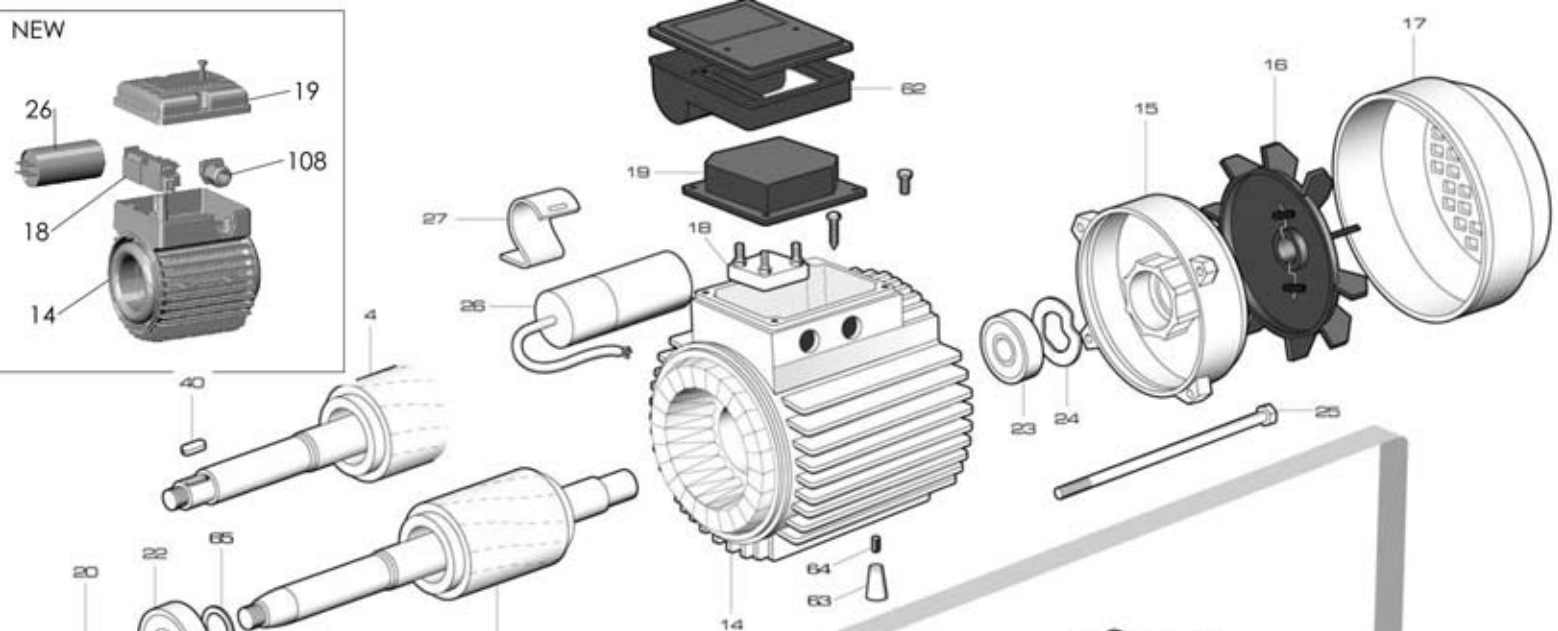

NEW

KM400-550

KM 75-100
supporto alluminio
aluminium motor bracket

KM 314

RIF	DESCRIZIONE	CODICE
1	corpo pompa	S70017012A
2	supporto pompa motore	S70046067A
4	albero con rotore monofase	S75405035S
5	girante ottone	S71127008
5	girante Noryl®	M72527008
13	tenuta meccanica	M60400010/1
14	cassa con statore monofase	S57900234
15	coperchio motore	S70214013
16	ventola	M60100008
17	copriventola	M60200028
18	morsettiera monofase	M61100008
20	paraspruzzi	M72606000
21	dado bloccaggio girante	M60513004
22	cuscinetto lato pompa	M60300020
23	cuscinetto lato ventola	M60300003
24	anello di compensazione	M60603009
25	tirante motore	M75450011
26	condensatore 75 µF - 450 V	M61400020
28	tappo di riempimento	M75147001
29	tappo di scarico	M75147001
31	anello O-R corpo pompa	M60900011
40	linguetta	M61000001
45	vite corpo-supporto ghisa	M60500069
44a	vite flangia accoppiamento - supporto	M60500006
62	scatola portacondensatore	M62700016P
63	pedino d'appoggio	M75403029
64	vite pedino	M60505028