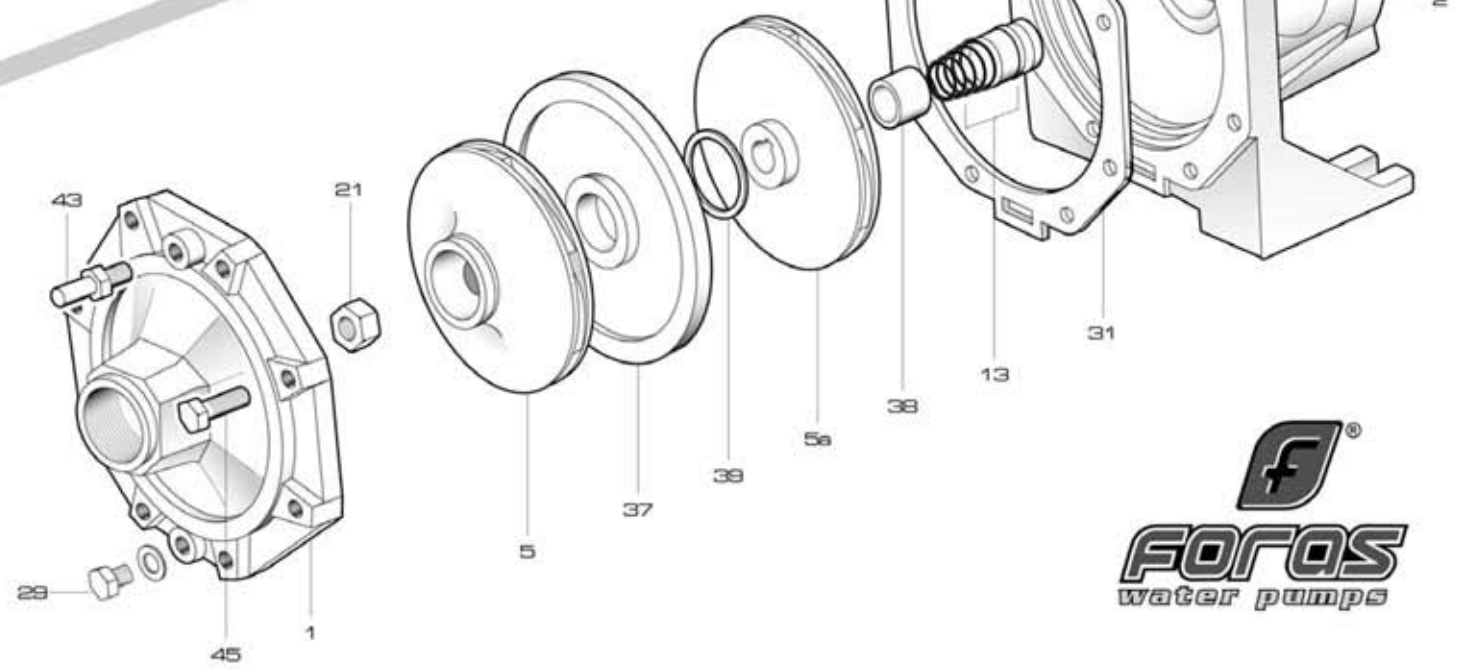

NEW

KB 750 T

RIF	DESCRIZIONE	CODICE
1	corpo pompa	S70017022
2	supporto pompa motore	S70017023
4	albero con rotore trifase	S75405064B
5	girante destra ottone	S71127044D
5a	girante sinistra ottone	S71127045D
13	tenuta meccanica	M60400014/5
14	cassa con statore trifase	S57900080
15	coperchio motore	S70214010
16	ventola	M60100006
17	copriventola	S71415005
18	morsettiera trifase	M61100005
19	coprimorsettiera	M62700002
20	paraspruzzi	M72606001
21	dado bloccaggio girante	M60513013
22	cuscinetto lato pompa	M60300007
23	cuscinetto lato ventola	M60300006
24	anello di compensazione	M60603005
25	tirante motore	M75450006
28	tappo di riempimento	M75147000
29	tappo di scarico	M75147001
31	guarnizione corpo pompa	M74828008
37	disco intermedio	S70018006
38	distanziale tenuta meccanica	M75118012
40	linguetta	M61000009
43	valvola di sfiato	M62100007
45	vite corpo-supporto	M60500050
63	pedino	M75403002
64	spina elastica (vite)	M60500049
83	anello V-ring	M60901000
107	anello di tenuta	M72601002