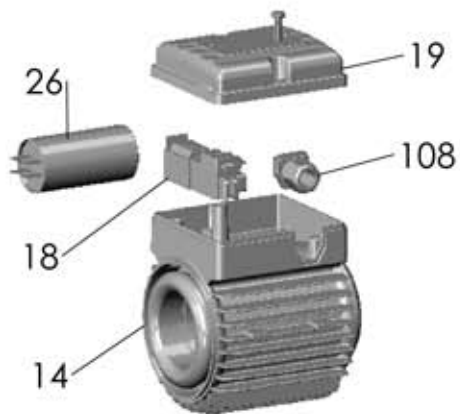

NEW

KB 750 T

RIF	DESCRIZIONE	CODICE
1	corpo pompa	S70017022
2	supporto pompa motore	S70017023
4	albero con rotore trifase	S75405064B
5	girante destra ottone	S71127044D
5a	girante sinistra ottone	S71127045D
13	tenuta meccanica	M60400014/5
14	cassa con statore trifase	S57900080
15	coperchio motore	S70214010
16	ventola	M60100006
17	copriventola	S71415005
18	morsettiera trifase	M61100005
19	coprimorsettiera	M62700002
20	paraspruzzi	M72606001
21	dado bloccaggio girante	M60513013
22	cuscinetto lato pompa	M60300007
23	cuscinetto lato ventola	M60300006
24	anello di compensazione	M60603005
25	tirante motore	M75450006
28	tappo di riempimento	M75147000
29	tappo di scarico	M75147001
31	guarnizione corpo pompa	M74828008
37	disco intermedio	S70018006
38	distanziale tenuta meccanica	M75118012
40	linguetta	M61000009
43	valvola di sfiato	M62100007
45	vite corpo-supporto	M60500050
63	pedino	M75403002
64	spina elastica (vite)	M60500049
83	anello V-ring	M60901000
107	anello di tenuta	M72601002