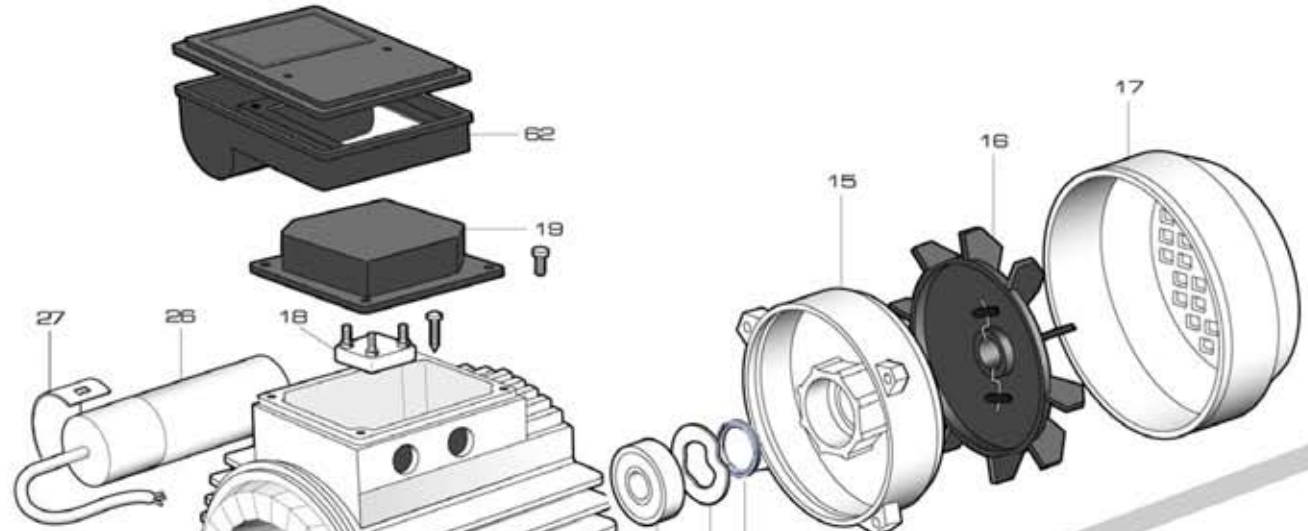

NEW

KB 750 T

RIF	DESCRIZIONE	CODICE
1	corpo pompa	S70017022
2	supporto pompa motore	S70017023
4	albero con rotore trifase	S75405064B
5	girante destra ottone	S71127044D
5a	girante sinistra ottone	S71127045D
13	tenuta meccanica	M60400014/5
14	cassa con statore trifase	S57900080
15	coperchio motore	S70214010
16	ventola	M60100006
17	copriventola	S71415005
18	morsettiera trifase	M61100005
19	coprimorsettiera	M62700002
20	paraspruzzi	M72606001
21	dado bloccaggio girante	M60513013
22	cuscinetto lato pompa	M60300007
23	cuscinetto lato ventola	M60300006
24	anello di compensazione	M60603005
25	tirante motore	M75450006
28	tappo di riempimento	M75147000
29	tappo di scarico	M75147001
31	guarnizione corpo pompa	M74828008
37	disco intermedio	S70018006
38	distanziale tenuta meccanica	M75118012
40	linguetta	M61000009
43	valvola di sfiato	M62100007
45	vite corpo-supporto	M60500050
63	pedino	M75403002
64	spina elastica (vite)	M60500049
83	anello V-ring	M60901000
107	anello di tenuta	M72601002