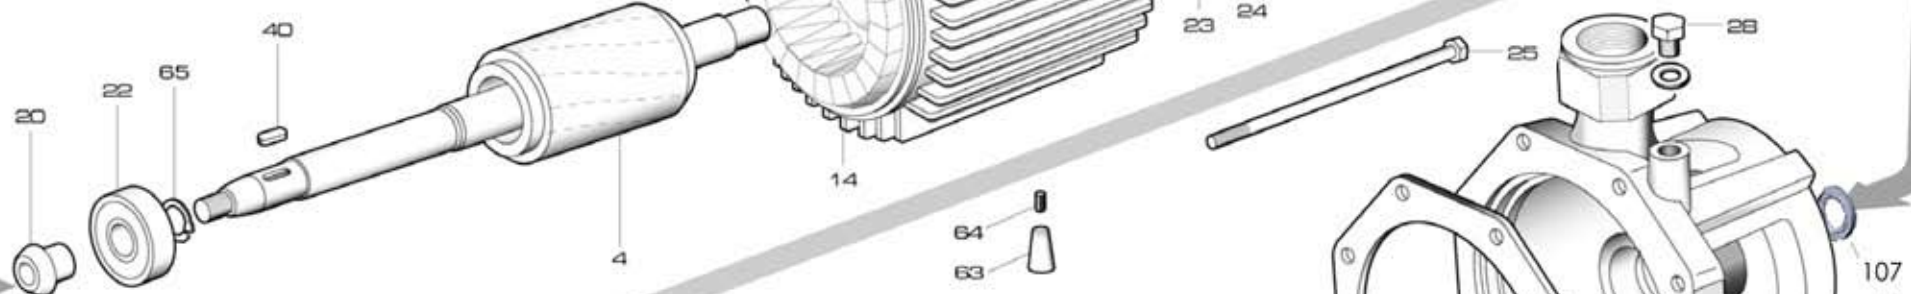

NEW

KB 750 T

RIF	DESCRIZIONE	CODICE
1	corpo pompa	S70017022
2	supporto pompa motore	S70017023
4	albero con rotore trifase	S75405064B
5	girante destra ottone	S71127044D
5a	girante sinistra ottone	S71127045D
13	tenuta meccanica	M60400014/5
14	cassa con statore trifase	S57900080
15	coperchio motore	S70214010
16	ventola	M60100006
17	copriventola	S71415005
18	morsettiera trifase	M61100005
19	coprimorsettiera	M62700002
20	paraspruzzi	M72606001
21	dado bloccaggio girante	M60513013
22	cuscinetto lato pompa	M60300007
23	cuscinetto lato ventola	M60300006
24	anello di compensazione	M60603005
25	tirante motore	M75450006
28	tappo di riempimento	M75147000
29	tappo di scarico	M75147001
31	guarnizione corpo pompa	M74828008
37	disco intermedio	S70018006
38	distanziale tenuta meccanica	M75118012
40	linguetta	M61000009
43	valvola di sfiato	M62100007
45	vite corpo-supporto	M60500050
63	pedino	M75403002
64	spina elastica (vite)	M60500049
83	anello V-ring	M60901000
107	anello di tenuta	M72601002