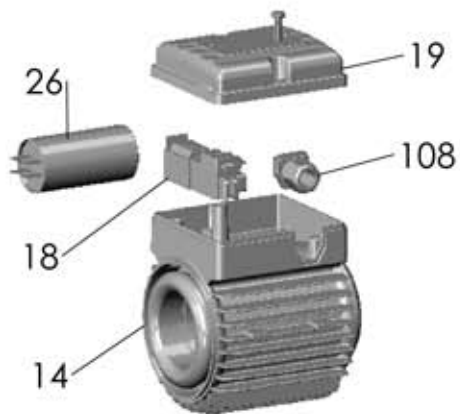

NEW

KB 550

RIF	DESCRIZIONE	CODICE
1	corpo pompa	S70017020
2	supporto pompa motore	S70017029
4	albero con rotore monofase	S75405025S
5	girante destra ottone	S71127021A
5a	girante sinistra ottone	S71127020A
5	girante destra Noryl®	M72527021A
5a	girante sinistra Noryl®	M72527020A
13	tenuta meccanica	M60400012/3
14	cassa con statore monofase	S57900078
15	coperchio motore	S70214012
16	ventola	M60100005
17	copriventola	S71415004
18	morsettiera	M61100004
20	paraspruzzi	M72606001
21	dado bloccaggio girante	M60513011
22	cuscinetto lato pompa	M60300008
23	cuscinetto lato ventola	M60300008
24	anello di compensazione	M60603007
25	tirante motore	M75450005
26	condensatore 75 µF - 450 V	M61400020
28	tappo di riempimento	M75147000
29	tappo di scarico	M75147001
31	guarnizione corpo pompa	M74828007
37	disco intermedio	S70018005
38	distanziale tenuta meccanica	M75118008
40	linguetta	M61000004
43	valvola di sfiato	M62100007
45	vite corpo-supporto	M60500148
62	scatola portacondensatore 230V-50Hz	M62700034B
63	pedino di appoggio	M75403024
64	vite pedino	M60505028