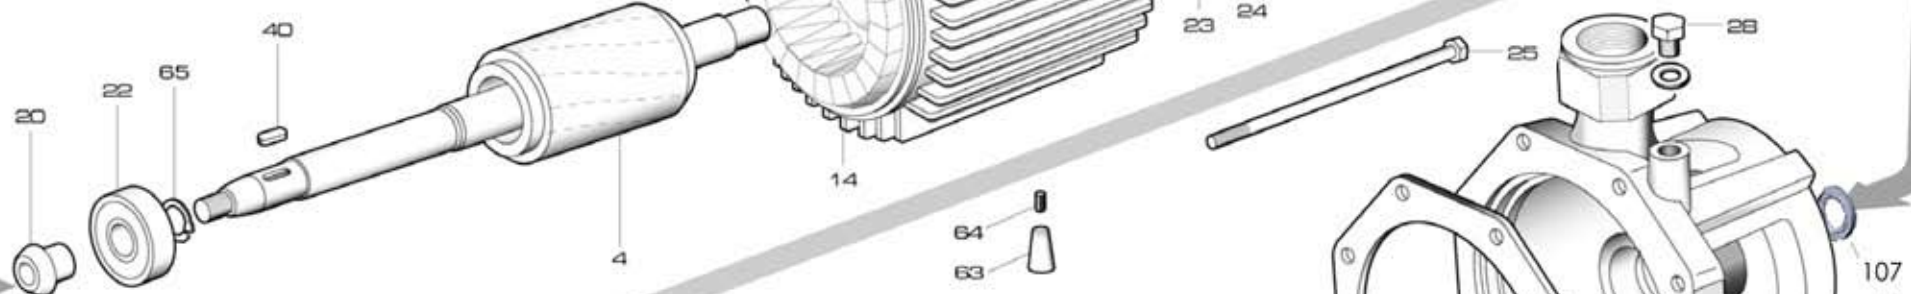

NEW

KB 550

RIF	DESCRIZIONE	CODICE
1	corpo pompa	S70017020
2	supporto pompa motore	S70017029
4	albero con rotore monofase	S75405025S
5	girante destra ottone	S71127021A
5a	girante sinistra ottone	S71127020A
5	girante destra Noryl®	M72527021A
5a	girante sinistra Noryl®	M72527020A
13	tenuta meccanica	M60400012/3
14	cassa con statore monofase	S57900078
15	coperchio motore	S70214012
16	ventola	M60100005
17	copriventola	S71415004
18	morsettiera	M61100004
20	paraspruzzi	M72606001
21	dado bloccaggio girante	M60513011
22	cuscinetto lato pompa	M60300008
23	cuscinetto lato ventola	M60300008
24	anello di compensazione	M60603007
25	tirante motore	M75450005
26	condensatore 75 µF - 450 V	M61400020
28	tappo di riempimento	M75147000
29	tappo di scarico	M75147001
31	guarnizione corpo pompa	M74828007
37	disco intermedio	S70018005
38	distanziale tenuta meccanica	M75118008
40	linguetta	M61000004
43	valvola di sfiato	M62100007
45	vite corpo-supporto	M60500148
62	scatola portacondensatore 230V-50Hz	M62700034B
63	pedino di appoggio	M75403024
64	vite pedino	M60505028