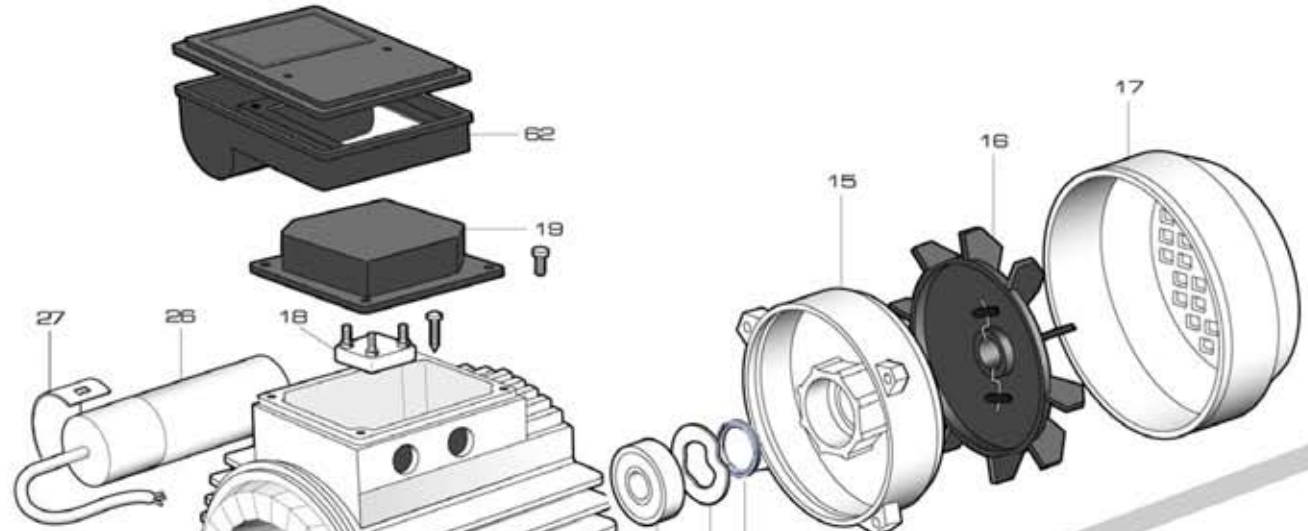

NEW

KB 550

RIF	DESCRIZIONE	CODICE
1	corpo pompa	S70017020
2	supporto pompa motore	S70017029
4	albero con rotore monofase	S75405025S
5	girante destra ottone	S71127021A
5a	girante sinistra ottone	S71127020A
5	girante destra Noryl®	M72527021A
5a	girante sinistra Noryl®	M72527020A
13	tenuta meccanica	M60400012/3
14	cassa con statore monofase	S57900078
15	coperchio motore	S70214012
16	ventola	M60100005
17	copriventola	S71415004
18	morsettiera	M61100004
20	paraspruzzi	M72606001
21	dado bloccaggio girante	M60513011
22	cuscinetto lato pompa	M60300008
23	cuscinetto lato ventola	M60300008
24	anello di compensazione	M60603007
25	tirante motore	M75450005
26	condensatore 75 µF - 450 V	M61400020
28	tappo di riempimento	M75147000
29	tappo di scarico	M75147001
31	guarnizione corpo pompa	M74828007
37	disco intermedio	S70018005
38	distanziale tenuta meccanica	M75118008
40	linguetta	M61000004
43	valvola di sfiato	M62100007
45	vite corpo-supporto	M60500148
62	scatola portacondensatore 230V-50Hz	M62700034B
63	pedino di appoggio	M75403024
64	vite pedino	M60505028