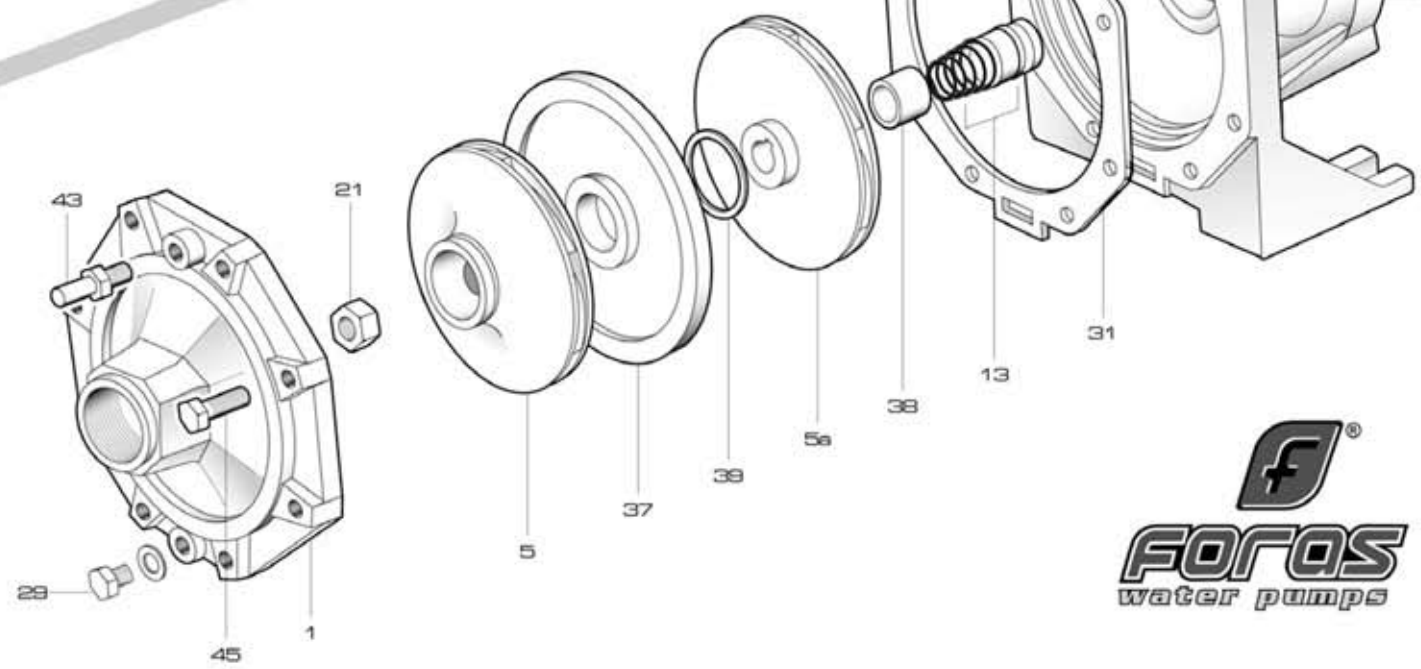

NEW

KB 550

RIF	DESCRIZIONE	CODICE
1	corpo pompa	S70017020
2	supporto pompa motore	S70017029
4	albero con rotore monofase	S75405025S
5	girante destra ottone	S71127021A
5a	girante sinistra ottone	S71127020A
5	girante destra Noryl®	M72527021A
5a	girante sinistra Noryl®	M72527020A
13	tenuta meccanica	M60400012/3
14	cassa con statore monofase	S57900078
15	coperchio motore	S70214012
16	ventola	M60100005
17	copriventola	S71415004
18	morsettiera	M61100004
20	paraspruzzi	M72606001
21	dado bloccaggio girante	M60513011
22	cuscinetto lato pompa	M60300008
23	cuscinetto lato ventola	M60300008
24	anello di compensazione	M60603007
25	tirante motore	M75450005
26	condensatore 75 µF - 450 V	M61400020
28	tappo di riempimento	M75147000
29	tappo di scarico	M75147001
31	guarnizione corpo pompa	M74828007
37	disco intermedio	S70018005
38	distanziale tenuta meccanica	M75118008
40	linguetta	M61000004
43	valvola di sfiato	M62100007
45	vite corpo-supporto	M60500148
62	scatola portacondensatore 230V-50Hz	M62700034B
63	pedino di appoggio	M75403024
64	vite pedino	M60505028