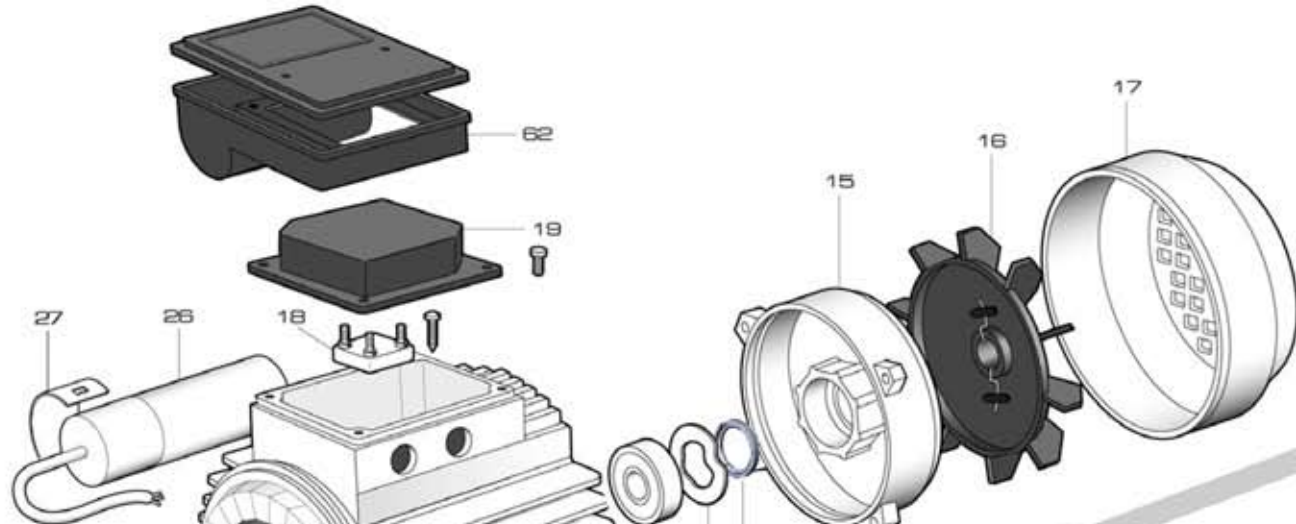

NEW

KB 1500 T

RIF	DESCRIZIONE	CODICE
1	corpo pompa	S70017022
2	supporto pompa motore	S70017023
4	albero con rotore trifase	S75405065A
5	girante destra ottone	S71127044A
5a	girante sinistra ottone	S71127045A
13	tenuta meccanica	M60400014/5
14	cassa con statore trifase	S57900023
15	coperchio motore	S70214010
16	ventola	M60100006
17	copriventola	S71415005
18	morsettiera trifase	M61100005
19	coprimorsettiera	M62700002
20	paraspruzzi	M72606001
21	dado bloccaggio girante	M60513013
22	cuscinetto lato pompa	M60300007
23	cuscinetto lato ventola	M60300006
24	anello di compensazione	M60603005
25	tirante motore	M75450007
28	tappo di riempimento	M75147000
29	tappo di scarico	M75147001
31	guarnizione corpo pompa	M74828008
37	disco intermedio	S70018006
38	distanziale tenuta meccanica	M75118012
40	linguetta	M61000009
43	valvola di sfiato	M62100007
45	vite corpo-supporto	M60500050
63	pedino	M75403002
64	spina elastica (vite)	M60500049
83	anello V-ring	M60901000
107	anello di tenuta	M72601002