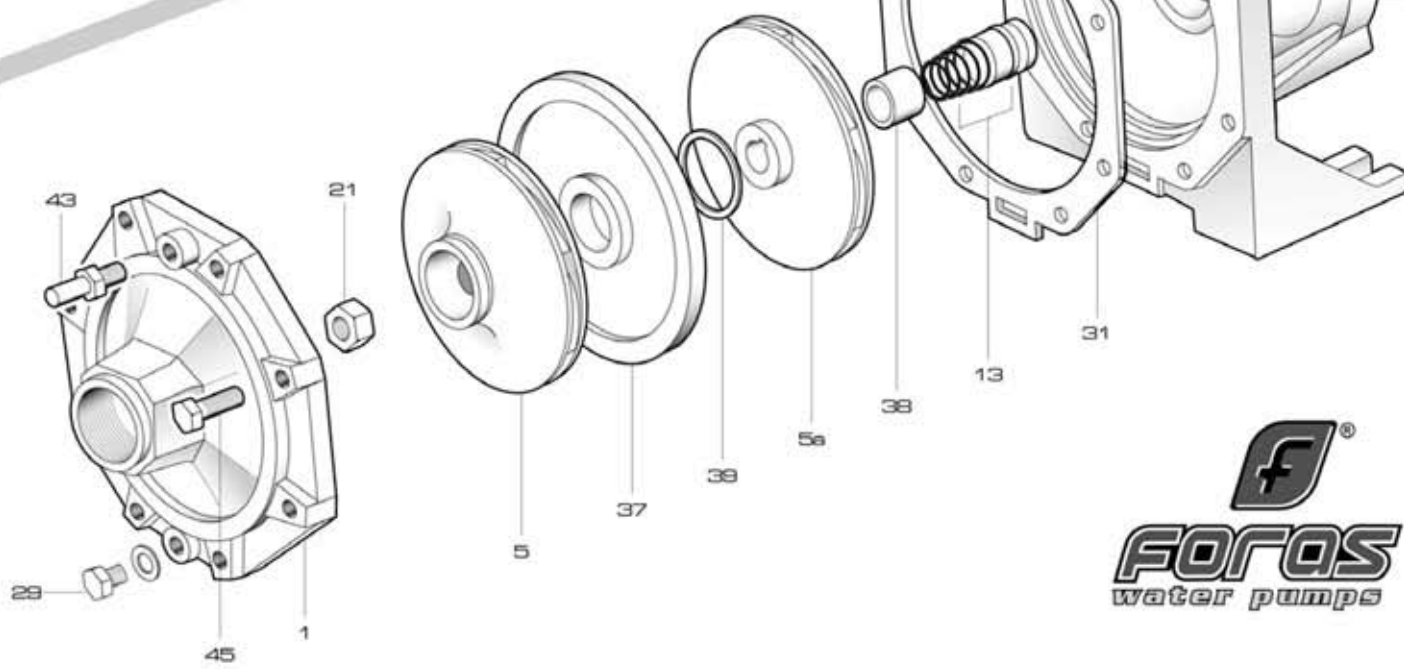

NEW

KB 1500 T

RIF	DESCRIZIONE	CODICE
1	corpo pompa	S70017022
2	supporto pompa motore	S70017023
4	albero con rotore trifase	S75405065A
5	girante destra ottone	S71127044A
5a	girante sinistra ottone	S71127045A
13	tenuta meccanica	M60400014/5
14	cassa con statore trifase	S57900023
15	coperchio motore	S70214010
16	ventola	M60100006
17	copriventola	S71415005
18	morsettiera trifase	M61100005
19	coprimorsettiera	M62700002
20	paraspruzzi	M72606001
21	dado bloccaggio girante	M60513013
22	cuscinetto lato pompa	M60300007
23	cuscinetto lato ventola	M60300006
24	anello di compensazione	M60603005
25	tirante motore	M75450007
28	tappo di riempimento	M75147000
29	tappo di scarico	M75147001
31	guarnizione corpo pompa	M74828008
37	disco intermedio	S70018006
38	distanziale tenuta meccanica	M75118012
40	linguetta	M61000009
43	valvola di sfiato	M62100007
45	vite corpo-supporto	M60500050
63	pedino	M75403002
64	spina elastica (vite)	M60500049
83	anello V-ring	M60901000
107	anello di tenuta	M72601002