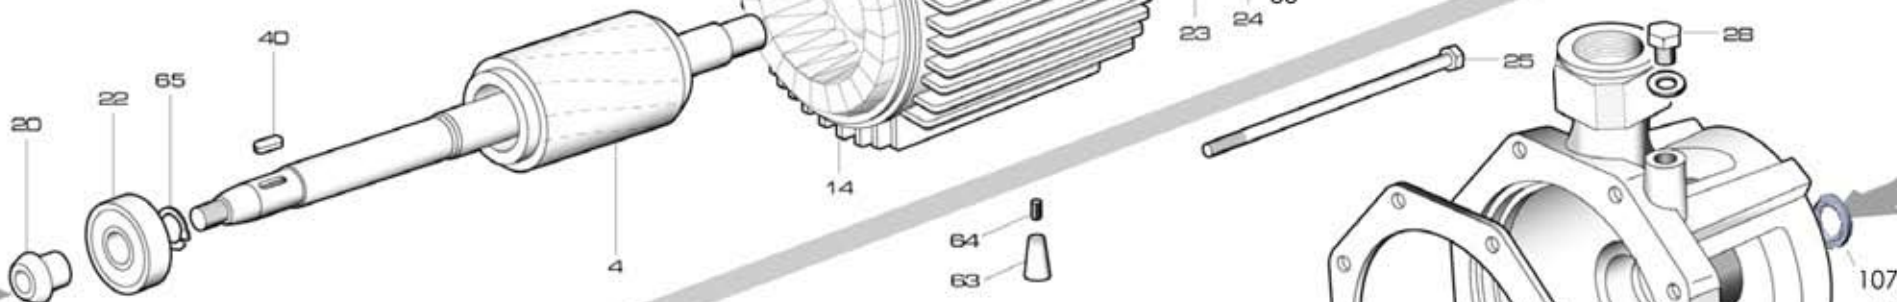

NEW

KB 1500 T

RIF	DESCRIZIONE	CODICE
1	corpo pompa	S70017022
2	supporto pompa motore	S70017023
4	albero con rotore trifase	S75405065A
5	girante destra ottone	S71127044A
5a	girante sinistra ottone	S71127045A
13	tenuta meccanica	M60400014/5
14	cassa con statore trifase	S57900023
15	coperchio motore	S70214010
16	ventola	M60100006
17	copriventola	S71415005
18	morsettiera trifase	M61100005
19	coprimorsettiera	M62700002
20	paraspruzzi	M72606001
21	dado bloccaggio girante	M60513013
22	cuscinetto lato pompa	M60300007
23	cuscinetto lato ventola	M60300006
24	anello di compensazione	M60603005
25	tirante motore	M75450007
28	tappo di riempimento	M75147000
29	tappo di scarico	M75147001
31	guarnizione corpo pompa	M74828008
37	disco intermedio	S70018006
38	distanziale tenuta meccanica	M75118012
40	linguetta	M61000009
43	valvola di sfiato	M62100007
45	vite corpo-supporto	M60500050
63	pedino	M75403002
64	spina elastica (vite)	M60500049
83	anello V-ring	M60901000
107	anello di tenuta	M72601002