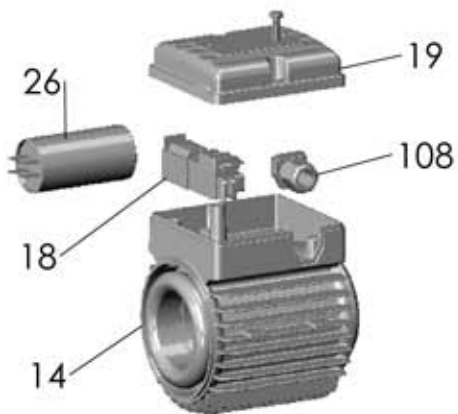

NEW

KB 1500 T

RIF	DESCRIZIONE	CODICE
1	corpo pompa	S70017022
2	supporto pompa motore	S70017023
4	albero con rotore trifase	S75405065A
5	girante destra ottone	S71127044A
5a	girante sinistra ottone	S71127045A
13	tenuta meccanica	M60400014/5
14	cassa con statore trifase	S57900023
15	coperchio motore	S70214010
16	ventola	M60100006
17	copriventola	S71415005
18	morsettiera trifase	M61100005
19	coprimorsettiera	M62700002
20	paraspruzzi	M72606001
21	dado bloccaggio girante	M60513013
22	cuscinetto lato pompa	M60300007
23	cuscinetto lato ventola	M60300006
24	anello di compensazione	M60603005
25	tirante motore	M75450007
28	tappo di riempimento	M75147000
29	tappo di scarico	M75147001
31	guarnizione corpo pompa	M74828008
37	disco intermedio	S70018006
38	distanziale tenuta meccanica	M75118012
40	linguetta	M61000009
43	valvola di sfiato	M62100007
45	vite corpo-supporto	M60500050
63	pedino	M75403002
64	spina elastica (vite)	M60500049
83	anello V-ring	M60901000
107	anello di tenuta	M72601002