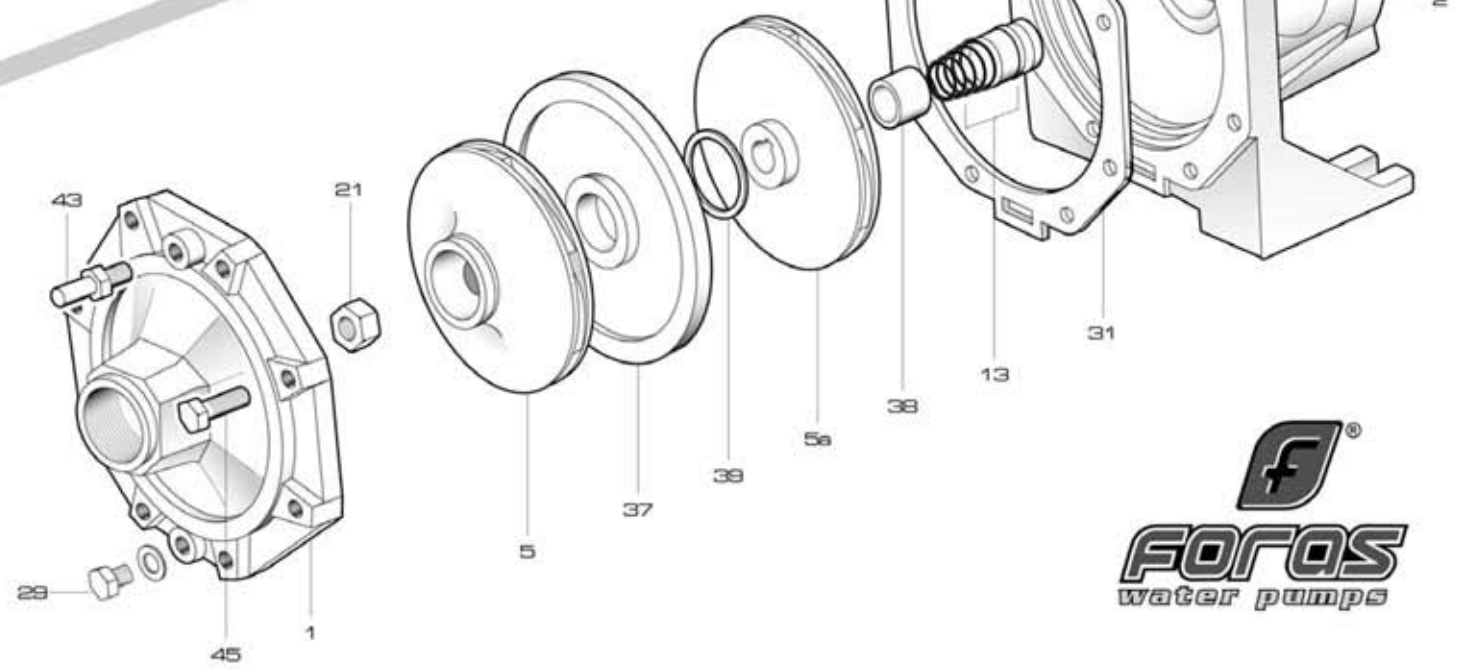

NEW

KB 1000 T

RIF	DESCRIZIONE	CODICE
1	corpo pompa	S70017022
2	supporto pompa motore	S70017023
4	albero con rotore trifase	S75405064A
5	girante destra ottone	S71127044C
5a	girante sinistra ottone	S71127045C
13	tenuta meccanica	M60400014/5
14	cassa con statore trifase	S57900083
15	coperchio motore	S70214010
16	ventola	M60100006
17	copriventola	S71415005
18	morsettiera trifase	M61100005
19	coprimorsettiera	M62700002
20	paraspruzzi	M72606001
21	dado bloccaggio girante	M60513013
22	cuscinetto lato pompa	M60300007
23	cuscinetto lato ventola	M60300006
24	anello di compensazione	M60603005
25	tirante motore	M75450006
28	tappo di riempimento	M75147000
29	tappo di scarico	M75147001
31	guarnizione corpo pompa	M74828008
37	disco intermedio	S70018006
38	distanziale tenuta meccanica	M75118012
40	linguetta	M61000009
43	valvola di sfiato	M62100007
45	vite corpo-supporto	M60500050
63	pedino	M75403002
64	spina elastica (vite)	M60500049
83	anello V-ring	M60901000
107	anello di tenuta	M72601002