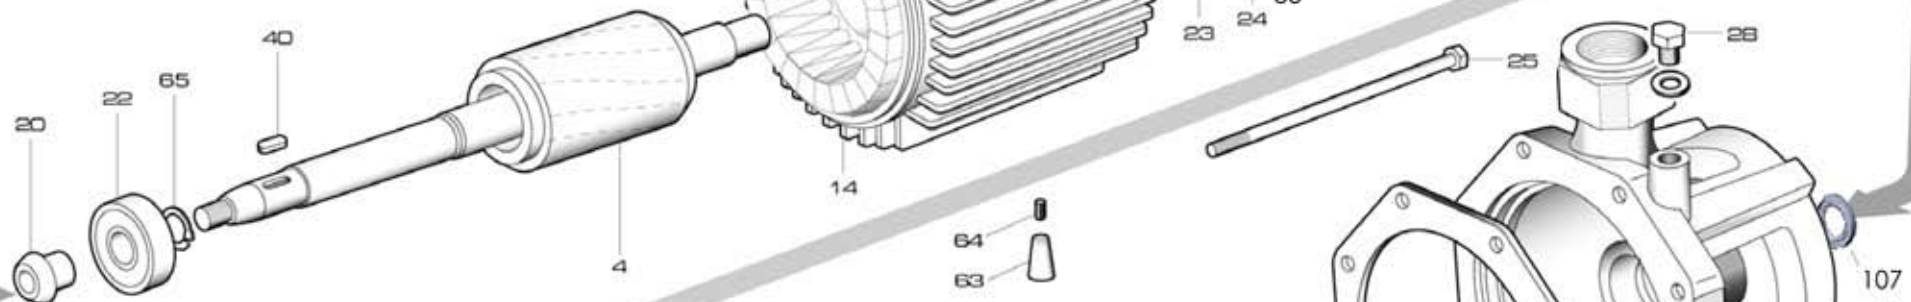

NEW

KB 1000 T

RIF	DESCRIZIONE	CODICE
1	corpo pompa	S70017022
2	supporto pompa motore	S70017023
4	albero con rotore trifase	S75405064A
5	girante destra ottone	S71127044C
5a	girante sinistra ottone	S71127045C
13	tenuta meccanica	M60400014/5
14	cassa con statore trifase	S57900083
15	coperchio motore	S70214010
16	ventola	M60100006
17	copriventola	S71415005
18	morsettiera trifase	M61100005
19	coprimorsettiera	M62700002
20	paraspruzzi	M72606001
21	dado bloccaggio girante	M60513013
22	cuscinetto lato pompa	M60300007
23	cuscinetto lato ventola	M60300006
24	anello di compensazione	M60603005
25	tirante motore	M75450006
28	tappo di riempimento	M75147000
29	tappo di scarico	M75147001
31	guarnizione corpo pompa	M74828008
37	disco intermedio	S70018006
38	distanziale tenuta meccanica	M75118012
40	linguetta	M61000009
43	valvola di sfiato	M62100007
45	vite corpo-supporto	M60500050
63	pedino	M75403002
64	spina elastica (vite)	M60500049
83	anello V-ring	M60901000
107	anello di tenuta	M72601002