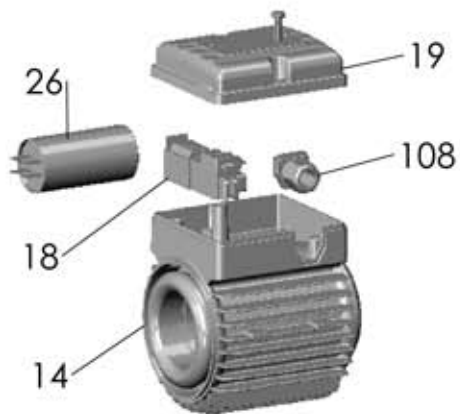

NEW

KB 1000 T

RIF	DESCRIZIONE	CODICE
1	corpo pompa	S70017022
2	supporto pompa motore	S70017023
4	albero con rotore trifase	S75405064A
5	girante destra ottone	S71127044C
5a	girante sinistra ottone	S71127045C
13	tenuta meccanica	M60400014/5
14	cassa con statore trifase	S57900083
15	coperchio motore	S70214010
16	ventola	M60100006
17	copriventola	S71415005
18	morsettiera trifase	M61100005
19	coprimorsettiera	M62700002
20	paraspruzzi	M72606001
21	dado bloccaggio girante	M60513013
22	cuscinetto lato pompa	M60300007
23	cuscinetto lato ventola	M60300006
24	anello di compensazione	M60603005
25	tirante motore	M75450006
28	tappo di riempimento	M75147000
29	tappo di scarico	M75147001
31	guarnizione corpo pompa	M74828008
37	disco intermedio	S70018006
38	distanziale tenuta meccanica	M75118012
40	linguetta	M61000009
43	valvola di sfiato	M62100007
45	vite corpo-supporto	M60500050
63	pedino	M75403002
64	spina elastica (vite)	M60500049
83	anello V-ring	M60901000
107	anello di tenuta	M72601002