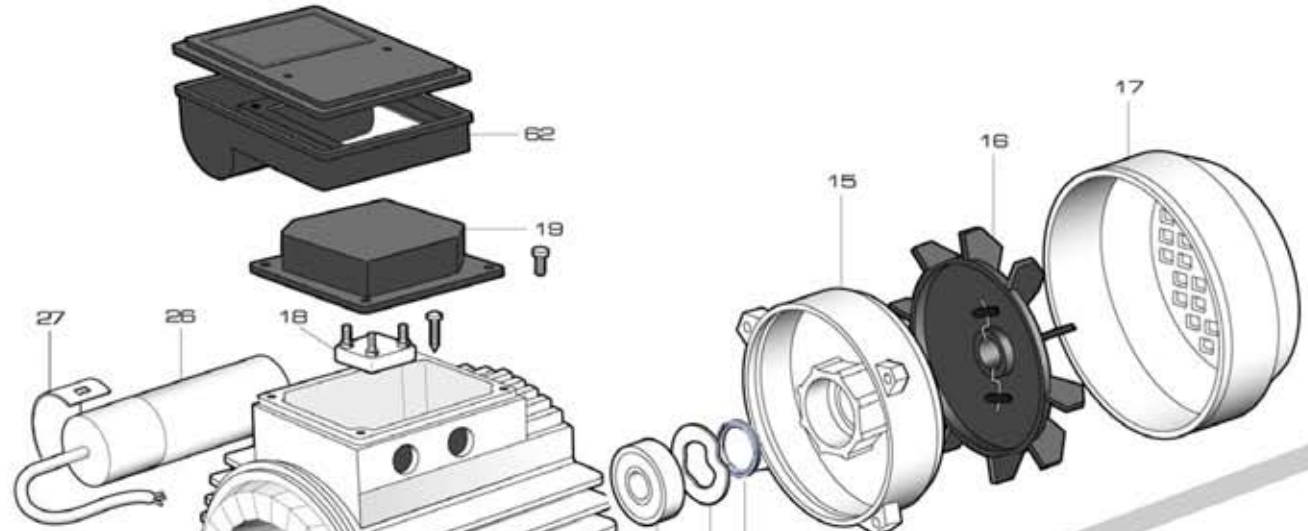

NEW

KB 1000 T

RIF	DESCRIZIONE	CODICE
1	corpo pompa	S70017022
2	supporto pompa motore	S70017023
4	albero con rotore trifase	S75405064A
5	girante destra ottone	S71127044C
5a	girante sinistra ottone	S71127045C
13	tenuta meccanica	M60400014/5
14	cassa con statore trifase	S57900083
15	coperchio motore	S70214010
16	ventola	M60100006
17	copriventola	S71415005
18	morsettiera trifase	M61100005
19	coprimorsettiera	M62700002
20	paraspruzzi	M72606001
21	dado bloccaggio girante	M60513013
22	cuscinetto lato pompa	M60300007
23	cuscinetto lato ventola	M60300006
24	anello di compensazione	M60603005
25	tirante motore	M75450006
28	tappo di riempimento	M75147000
29	tappo di scarico	M75147001
31	guarnizione corpo pompa	M74828008
37	disco intermedio	S70018006
38	distanziale tenuta meccanica	M75118012
40	linguetta	M61000009
43	valvola di sfiato	M62100007
45	vite corpo-supporto	M60500050
63	pedino	M75403002
64	spina elastica (vite)	M60500049
83	anello V-ring	M60901000
107	anello di tenuta	M72601002