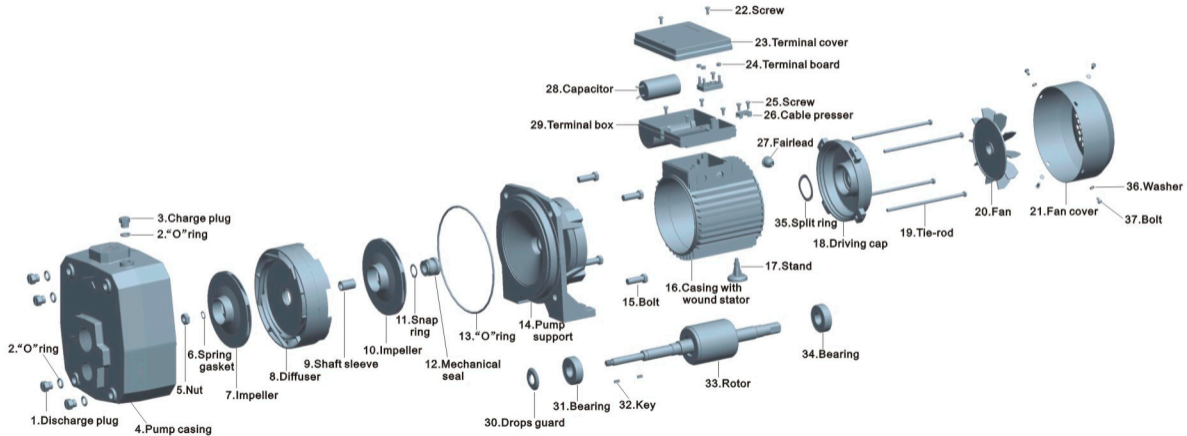

JAP100

JAP100

N.FIGURA	CODIGO	DENOMINACION
1	JAP100-01	TAPON DE DESCARGA
2	JAP100-02	JUNTA TORICA
3	JAP100-03	TAPON DE RELLENO
4	JAP100-04	CUERPO BOMBA
5	JAP100-05	TUERCA
6	JAP100-06	ARANDELA MUELLE
7	JAP100-07	RODETE LADO ASPIRACION
8	JAP100-08	DIFUSOR
9	JAP100-09	EJE
10	JAP100-10	RODETE LADO IMPULSION
11	JAP100-11	ARO DE CIERRE
12	JAP100-12	SELLO MECANICO
13	JAP100-13	JUNTA TORICA
14	JAP100-14	SOPORTE BOMBA
15	JAP100-15	TORNILLO
16	JAP100-16	ESTATOR
17	JAP100-17	APOYO
18	JAP100-18	SOPORTE TRASERO MOTOR
19	JAP100-19	TIRANTE
20	JAP100-20	VENTILADOR
21	JAP100-21	TAPA VENTILADOR
22	JAP100-22	TORNILLO
23	JAP100-23	TAPA CAJA CONEXIONES
24	JAP100-24	TERMINAL
25	JAP100-25	TORNILLO
26	JAP100-26	SUJETA CABLES
27	JAP100-27	PASACABLES
28	JAP100-28	CONDENSADOR
29	JAP100-29	BASE CAJA CONEXIONES
30	JAP100-30	GUARDAPOLVO
31	JAP100-31	RODAMIENTO
32	JAP100-32	CHAVETA
33	JAP100-33	ROTOR
34	JAP100-34	RODAMIENTO
35	JAP100-34	ARANDELA DE MUELLE
36	JAP100-34	ARANDELA
37	JAP100-34	TORNILLO