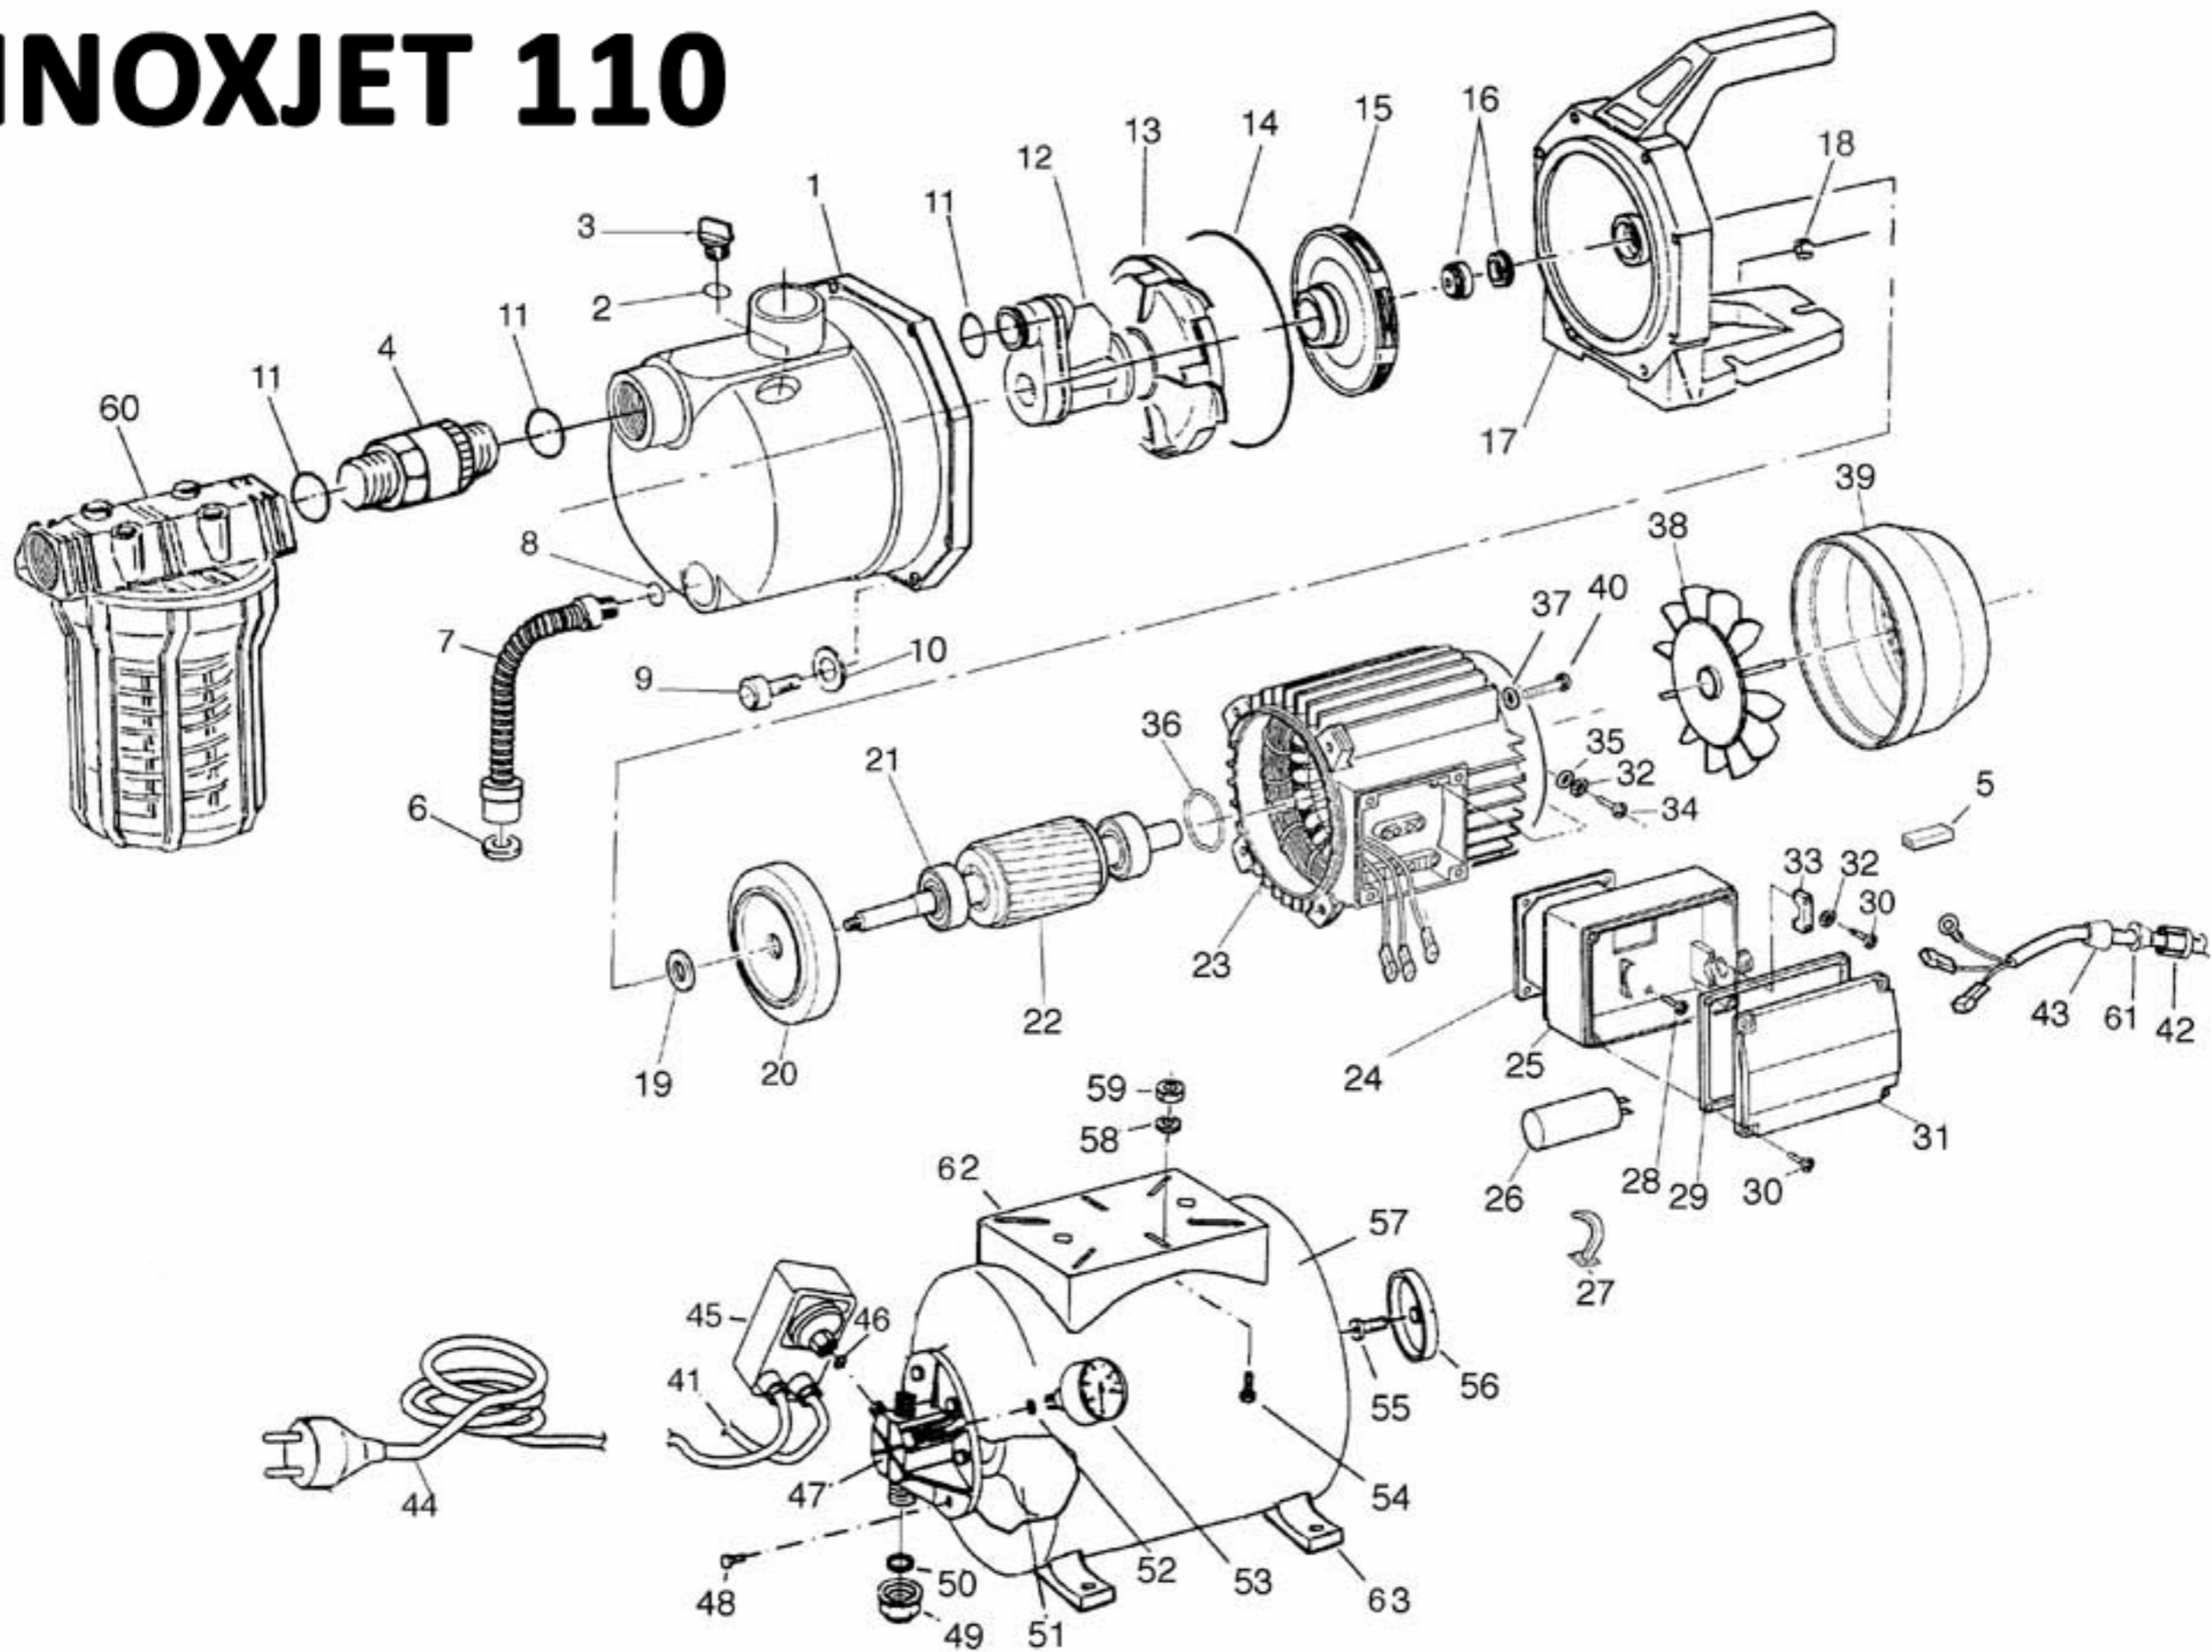

INOXJET 110

INOXJET 110

Model	Ref.	Art. Leader	Descrizione	Description
INOXJET 110 CON CARENA	1	S3220002	Corpo pompa	Pump housing
INOXJET 110 CON CARENA	2	S3500009	Tappo filettato 3/8" GAS	Screw 3/8" GAS
INOXJET 110 CON CARENA	3	P1200004	Guarnizione O.Ring	Joint O.Ring
INOXJET 110 CON CARENA	4	P1100025	Vite	Screw
INOXJET 110 CON CARENA	5	P1120008	Rosetta	Washer
INOXJET 110 CON CARENA	6	P1200002	Guarnizione O.Ring	Joint O.Ring
INOXJET 110 CON CARENA	7	S3250004	Gruppo idraulico	Injector
INOXJET 110 CON CARENA	8	S3500036	Diffusore	Diffuser
INOXJET 110 CON CARENA	9	P1200001	Guarnizione O.Ring	Joint O.Ring
INOXJET 110 CON CARENA	10	S3250055	Girante	Impeller
INOXJET 110 CON CARENA	11	P1220003	Gruppo tenuta meccanica	Mechanical seal
INOXJET 110 CON CARENA	12	S3600161	Flangia senza manico	Flange without handle
INOXJET 110 CON CARENA	13	P1110001	Dado	Nut
INOXJET 110 CON CARENA	14	P1240001	Paraspruzzi	Joint
INOXJET 110 CON CARENA	15	S3120001	Flangia anteriore	Anterior flange
INOXJET 110 CON CARENA	16	P1180011	Cuscinetto	Bearing
INOXJET 110 CON CARENA	17	S3111011	Albero rotore completo di cuscinetti	Shaft with bearings
INOXJET 110 CON CARENA	18	S3410121	Statore completo	Stator
INOXJET 110 CON CARENA	19	S3500199	Gasket basetta 63/71	Gasket
INOXJET 110 CON CARENA	20	S3500694	Basetta portacondensatore	Base capacitor holder
INOXJET 110 CON CARENA	21	P1360003	Condensatore	Capacitor
INOXJET 110 CON CARENA	22	S3500644	Manico	Handle
INOXJET 110 CON CARENA	23	P1110019	Manicotto esagonale	Hexagonal sleeve
INOXJET 110 CON CARENA	24	P1100004	Vite	Screw
INOXJET 110 CON CARENA	25	P1200073	Guarnizione O.Ring	Joint O.Ring
INOXJET 110 CON CARENA	26	P1100006	Vite	Screw
INOXJET 110 CON CARENA	27	S3500642	Coperchio portacondensatore	Cap capacitor holder
INOXJET 110 CON CARENA	28	P1510024	Gabbietta bloccacavo	Cable fastener
INOXJET 110 CON CARENA	29	P1100055	Vite terra	Earth screw
INOXJET 110 CON CARENA	30	P1120003	Rosetta elastica	Spring-washer
INOXJET 110 CON CARENA	31	P1120051	Rosetta	Washer
INOXJET 110 CON CARENA	32	P1120001	Anello onda	Waved ring
INOXJET 110 CON CARENA	33	P1100046	Vite	Screw
INOXJET 110 CON CARENA	34	P1510001	Ventola raffreddamento Mec 71	Fan Mec 71
INOXJET 110 CON CARENA	35	S3500641	Carena	Body
INOXJET 110 CON CARENA	36	P1100083	Vite	Screw
INOXJET 110 CON CARENA	37	P1380044	Interruttore non luminoso	Switch
INOXJET 110 CON CARENA	38	P1310057	Cavetto blue	Cable blue
INOXJET 110 CON CARENA	39	P1230001	Gommino d9	Joint d9
INOXJET 110 CON CARENA	40	P1510009	Dado	Nut
INOXJET 110 CON CARENA	41	P1330064	Cavo di alimentazione	Cable
INOXJET 110 CON CARENA	42	S3600056	Raccordo curvo	Elbow
INOXJET 110 CON CARENA	43	P1120030	Rosetta elastica	Spring-washer