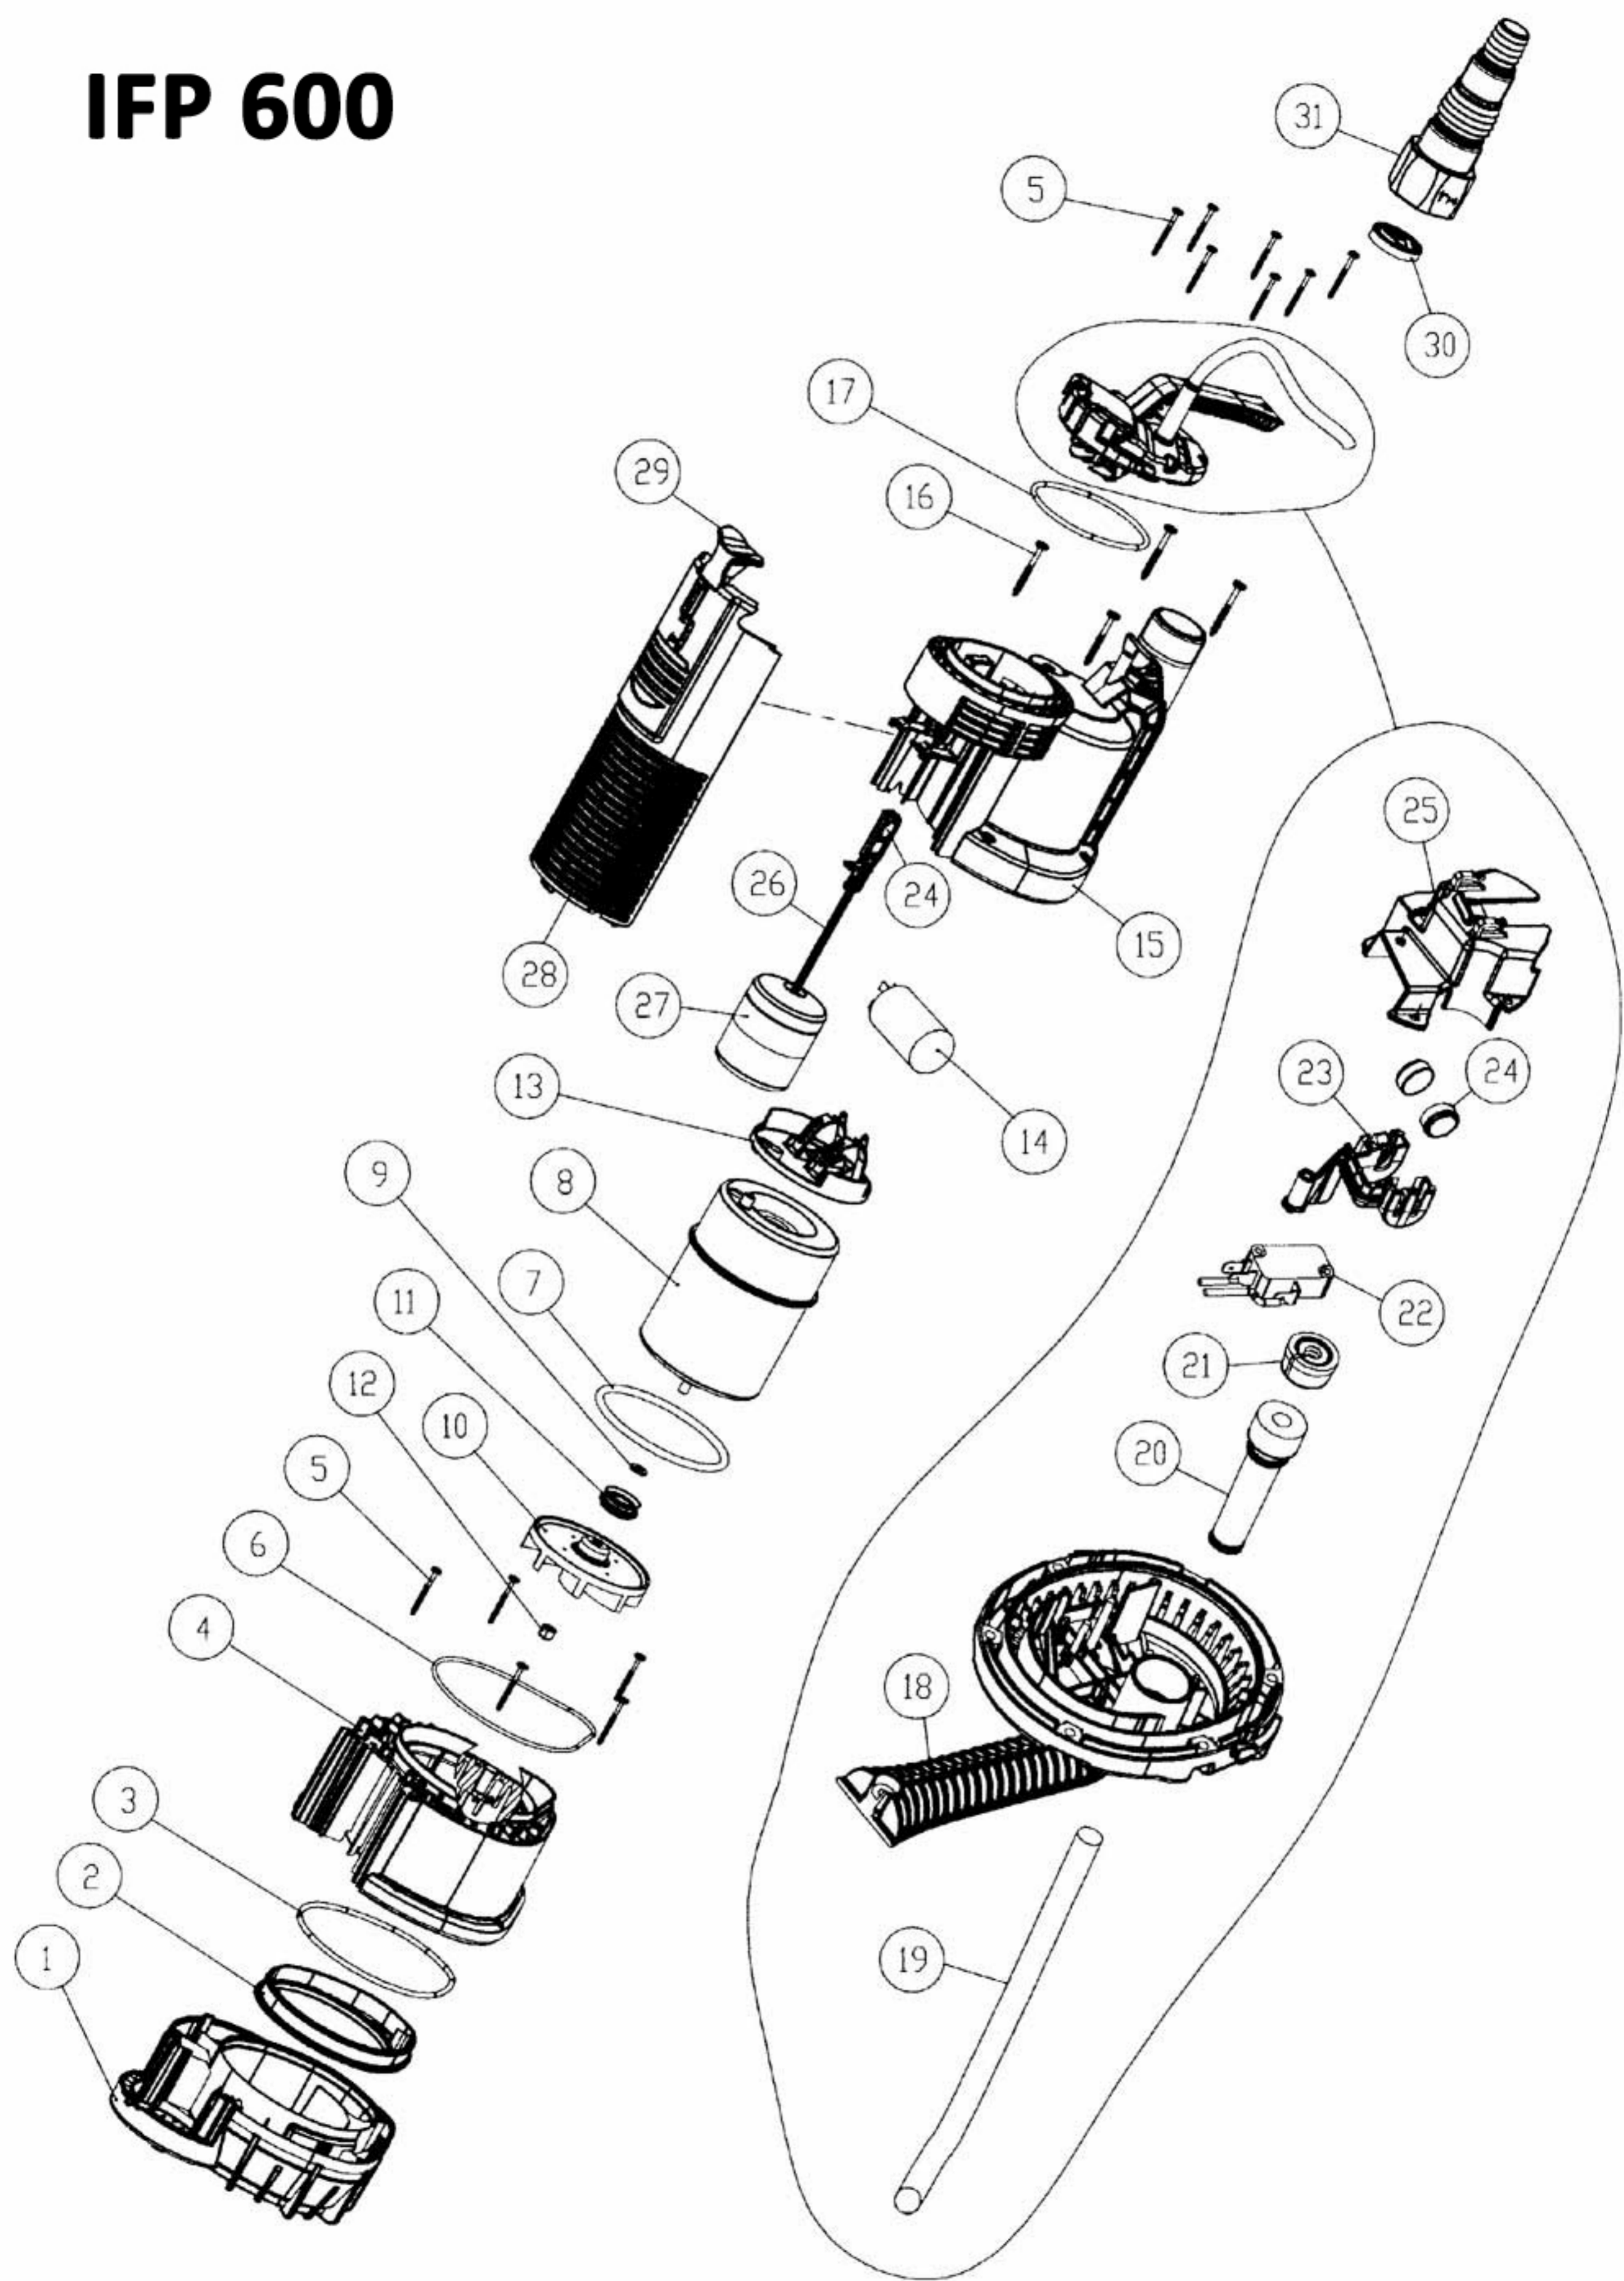

IFP 600

IFP 600

Model	Ref.	Art. Leader	Descrizione	Description	Description
CA421001 - IFP 600	1	S3500993	Base filtro	Filter base	Base filtre
CA421001 - IFP 600	2	S3500994	Diaframma	Diaphragm	
CA421001 - IFP 600	3	P1200095	Guarnizione O.Ring	Joint O.Ring	Joint torique
CA421001 - IFP 600	4	S3501015	Corpo pompa	Pump housing	Corps de pompe
CA421001 - IFP 600	5	P1100091	Vite	Screw	Vis
CA421001 - IFP 600	6	P1200123	Guarnizione O.Ring	Joint O.Ring	Joint torique
CA421001 - IFP 600	7	P1200007	Guarnizione O.Ring	Joint O.Ring	Joint torique
CA421001 - IFP 600	8	G4305001	Gruppo motore	Motor	Moteur
CA421001 - IFP 600	9	P1120006	Rosetta	Washer	Rondelle
CA421001 - IFP 600	10	S3500559	Girante	Impeller	Roue
CA421001 - IFP 600	11	P1210002	Guarnizione V.Ring	V.Ring joint	Joint
CA421001 - IFP 600	12	P1110005	Dado	Nut	Ecrou
CA421001 - IFP 600	13	S3500917	Disco portacondensatore	Capacitor holder	Plateau boîtier
CA421001 - IFP 600	14	P1360011	Condensatore	Capacitor	Condensateur
CA421001 - IFP 600	15	S3600366	Coperchio motore	Motor holder	Moteur couvercle
CA421001 - IFP 600	16	P1100012	Vite	Screw	Vis
CA421001 - IFP 600	17	P1200128	Guarnizione O.Ring	Joint O.Ring	Joint torique
CA421001 - IFP 600	18	S3501001	Coperchio microswitch	Microswitch cover	Couvercle microswitch
CA421001 - IFP 600	19	P1320032	Cavo di alimentazione	Cable	Câble
CA421001 - IFP 600	20	P1230030	Passacavo d7	Grommet d7	Passa-câble d7
CA421001 - IFP 600	21	S3500899	Anello serracavo d7	Anti-tear ring d7	Anneau ferme-câble d7
CA421001 - IFP 600	22	S3690062	Gruppo microswitch	Microswitch assembly	
CA421001 - IFP 600	23	S3500809	Bilanciere	Equalizer	
CA421001 - IFP 600	24	P1190013	Magnete	Magnet	
CA421001 - IFP 600	25	S3500975	Separatore cablaggi	Wiring separator	
CA421001 - IFP 600	26	S3501006	Asta galleggiante	Floatswitch staff	
CA421001 - IFP 600	27	S3250037	Galleggiante	Floatswitch	Flotteur
CA421001 - IFP 600	28	S3501007	Sportello galleggiante	Floatswitch cover	
CA421001 - IFP 600	29	S3500998	Selettore	Indicator	
CA421001 - IFP 600	30	S3600364	Valvola clapet 1.1/4"	Valve 1.1/4"	Valve 1.1/4"
CA421001 - IFP 600	31	S3501000	Portagomma	4-step fitting	Raccord