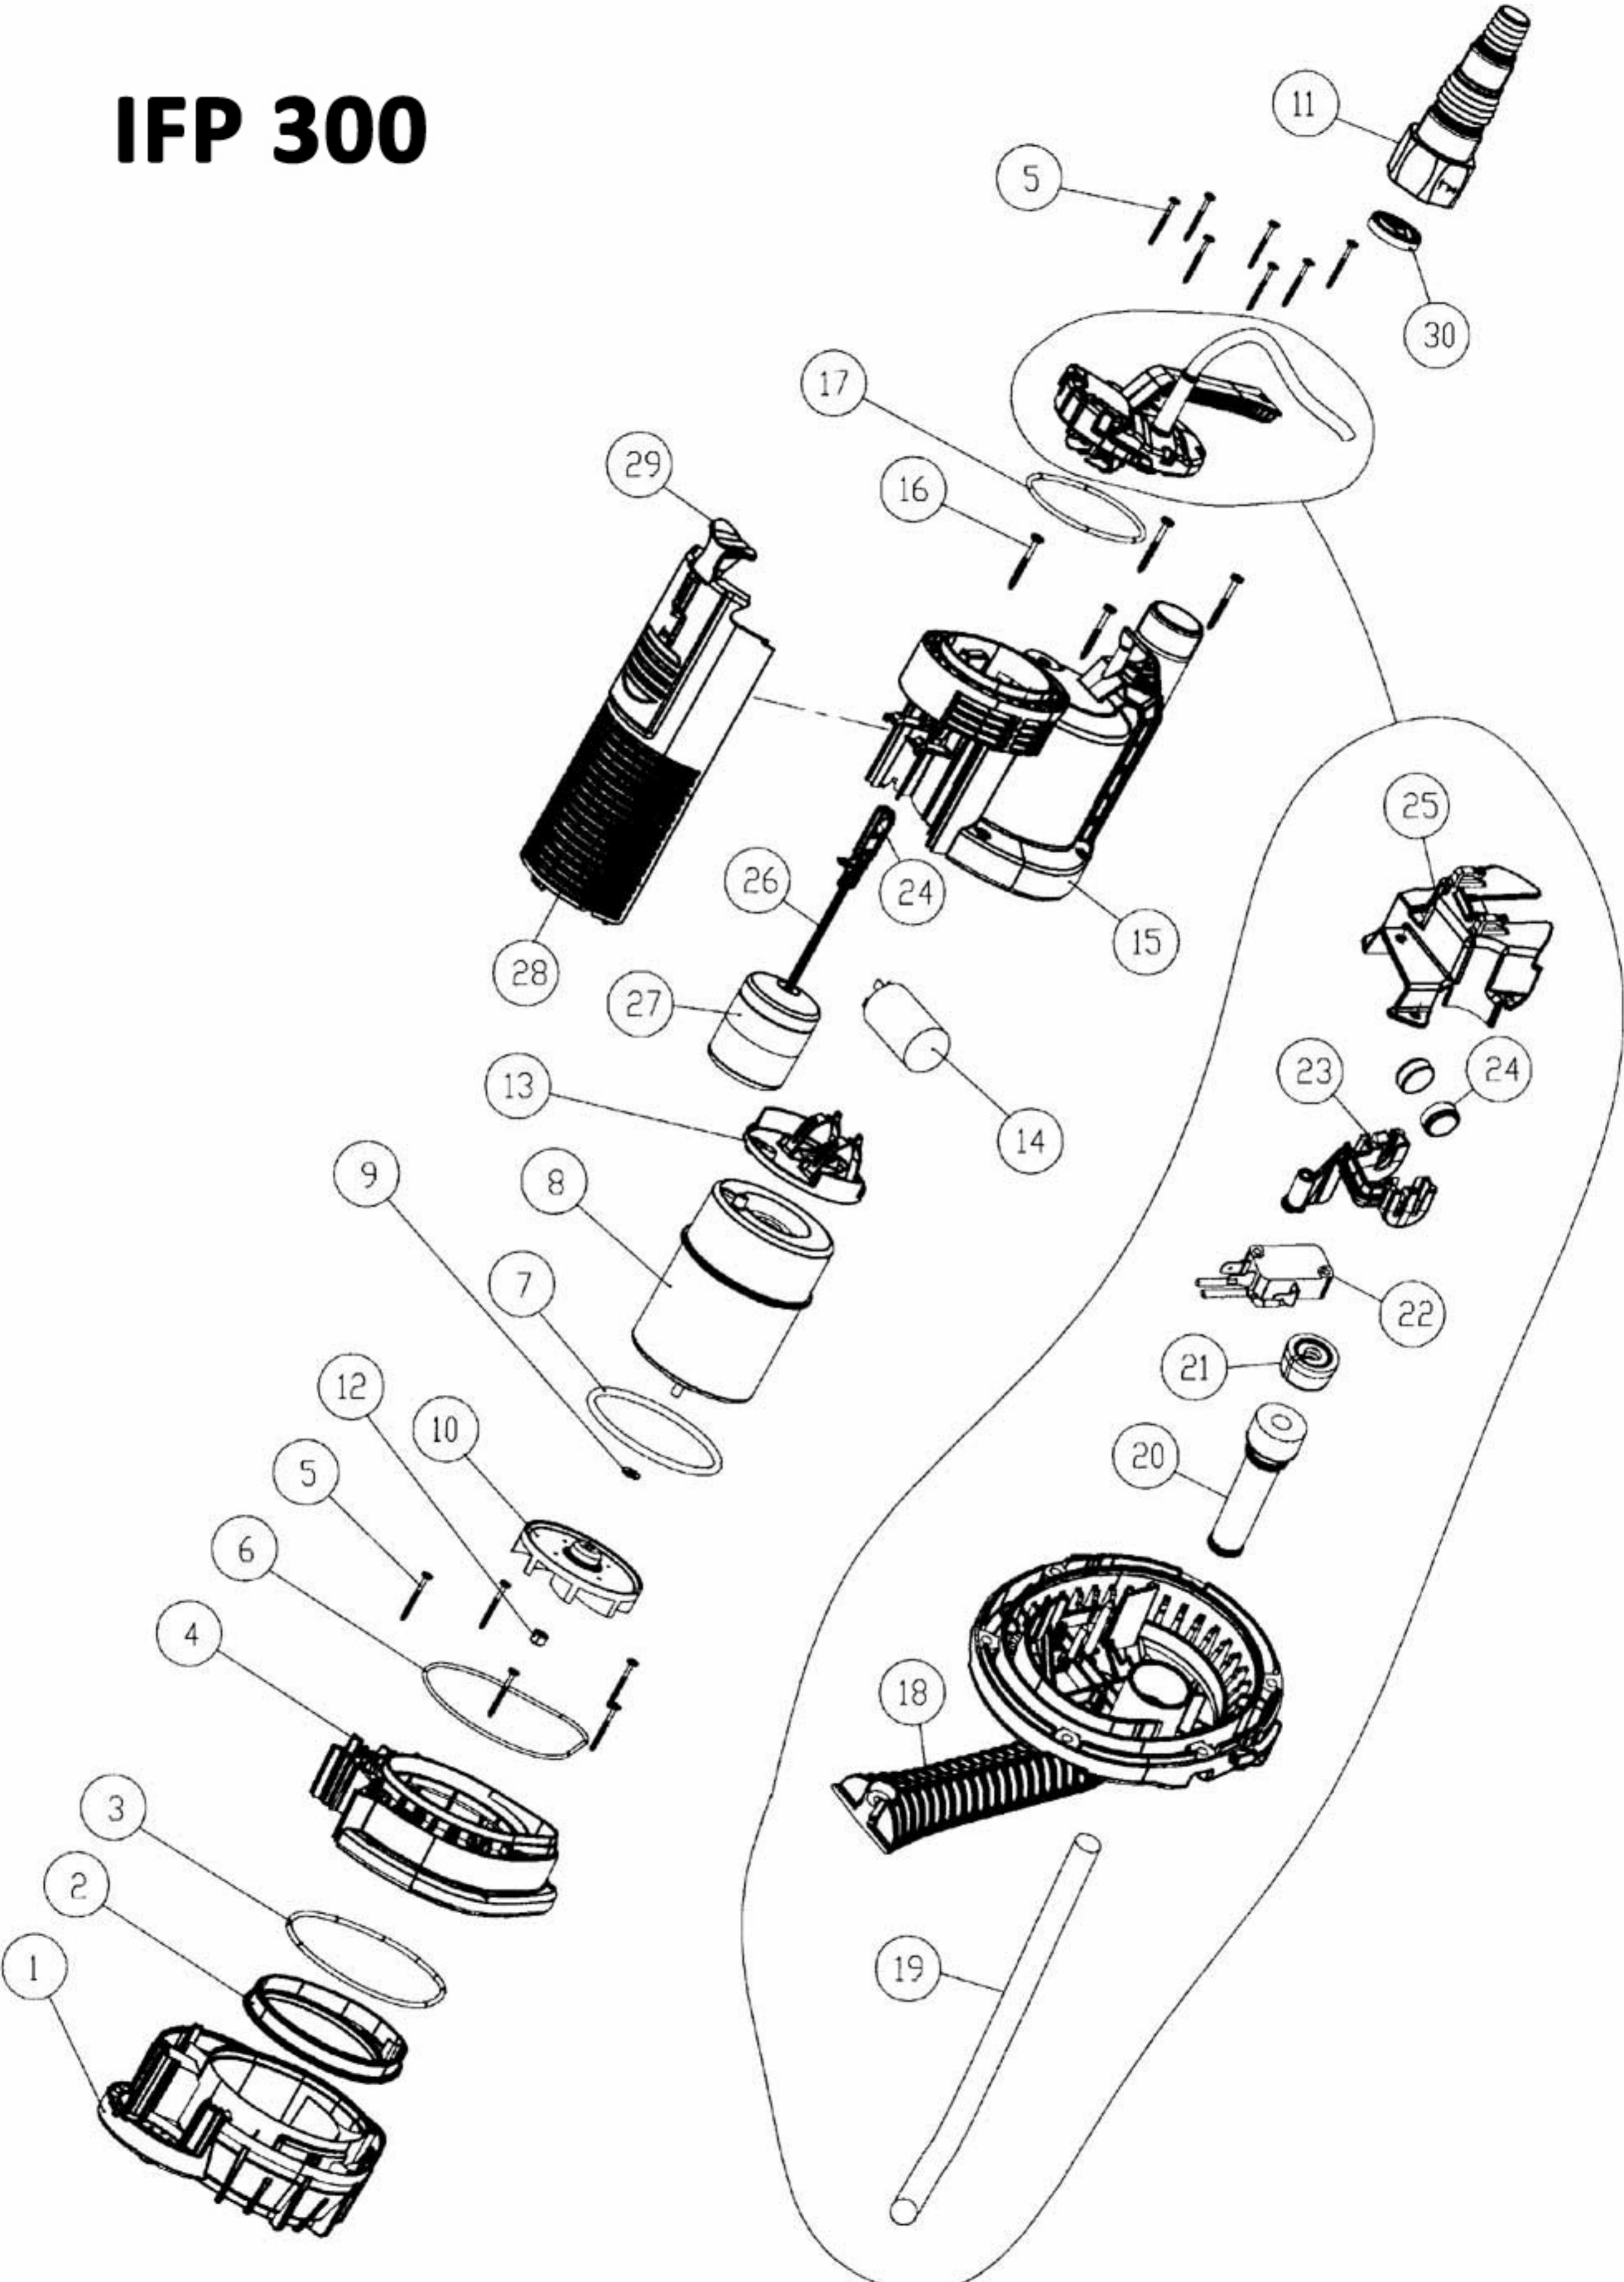

IFP 300

IFP 300

Model	Ref.	Art. Leader	Descrizione	Description	Description
CA411001 - IFP 300	1	S3500993	Base filtro	Filter base	Base filtre
CA411001 - IFP 300	2	S3500994	Diaframma	Diaphragm	
CA411001 - IFP 300	3	P1200095	Guarnizione O.Ring	Joint O.Ring	Joint torique
CA411001 - IFP 300	4	S3501013	Corpo pompa	Pump housing	Corps de pompe
CA411001 - IFP 300	5	P1100091	Vite	Screw	Vis
CA411001 - IFP 300	6	P1200123	Guarnizione O.Ring	Joint O.Ring	Joint torique
CA411001 - IFP 300	7	P1200007	Guarnizione O.Ring	Joint O.Ring	Joint torique
CA411001 - IFP 300	8	G4301008	Gruppo motore	Motor	Moteur
CA411001 - IFP 300	9	P1120006	Rosetta	Washer	Rondelle
CA411001 - IFP 300	10	S3500725	Girante	Impeller	Roue
CA411001 - IFP 300	11	S3501000	Portagomma	4-step fitting	Raccord
CA411001 - IFP 300	12	P1110005	Dado	Nut	Ecrou
CA411001 - IFP 300	13	S3500917	Disco portacondensatore	Capacitor holder	Plateau boîtier
CA411001 - IFP 300	14	P1360018	Condensatore	Capacitor	Condensateur
CA411001 - IFP 300	15	S3600366	Coperchio motore	Motor holder	Moteur couvercle
CA411001 - IFP 300	16	P1100012	Vite	Screw	Vis
CA411001 - IFP 300	17	P1200128	Guarnizione O.Ring	Joint O.Ring	Joint torique
CA411001 - IFP 300	18	S3501001	Coperchio microswitch	Microswitch cover	Couvercle microswitch
CA411001 - IFP 300	19	P1320032	Cavo di alimentazione	Cable	Câble
CA411001 - IFP 300	20	P1230030	Passacavo d7	Grommet d7	Passa-câble d7
CA411001 - IFP 300	21	S3500899	Anello serracavo d7	Anti-tear ring d7	Anneau ferme-câble d7
CA411001 - IFP 300	22	S3690062	Gruppo microswitch	Microswitch assembly	
CA411001 - IFP 300	23	S3500809	Bilanciere	Equalizer	
CA411001 - IFP 300	24	P1190013	Magnete	Magnet	
CA411001 - IFP 300	25	S3500975	Separatore cablaggi	Wiring separator	
CA411001 - IFP 300	26	S3500997	Asta galleggiante	Floatswitch staff	
CA411001 - IFP 300	27	S3250037	Galleggiante	Floatswitch	Flotteur
CA411001 - IFP 300	28	S3500999	Sportello galleggiante	Floatswitch cover	
CA411001 - IFP 300	29	S3500998	Selettore	Indicator	
CA411001 - IFP 300	30	S3600364	Valvola clapet 1.1/4"	Valve 1.1/4"	Valve 1.1/4"