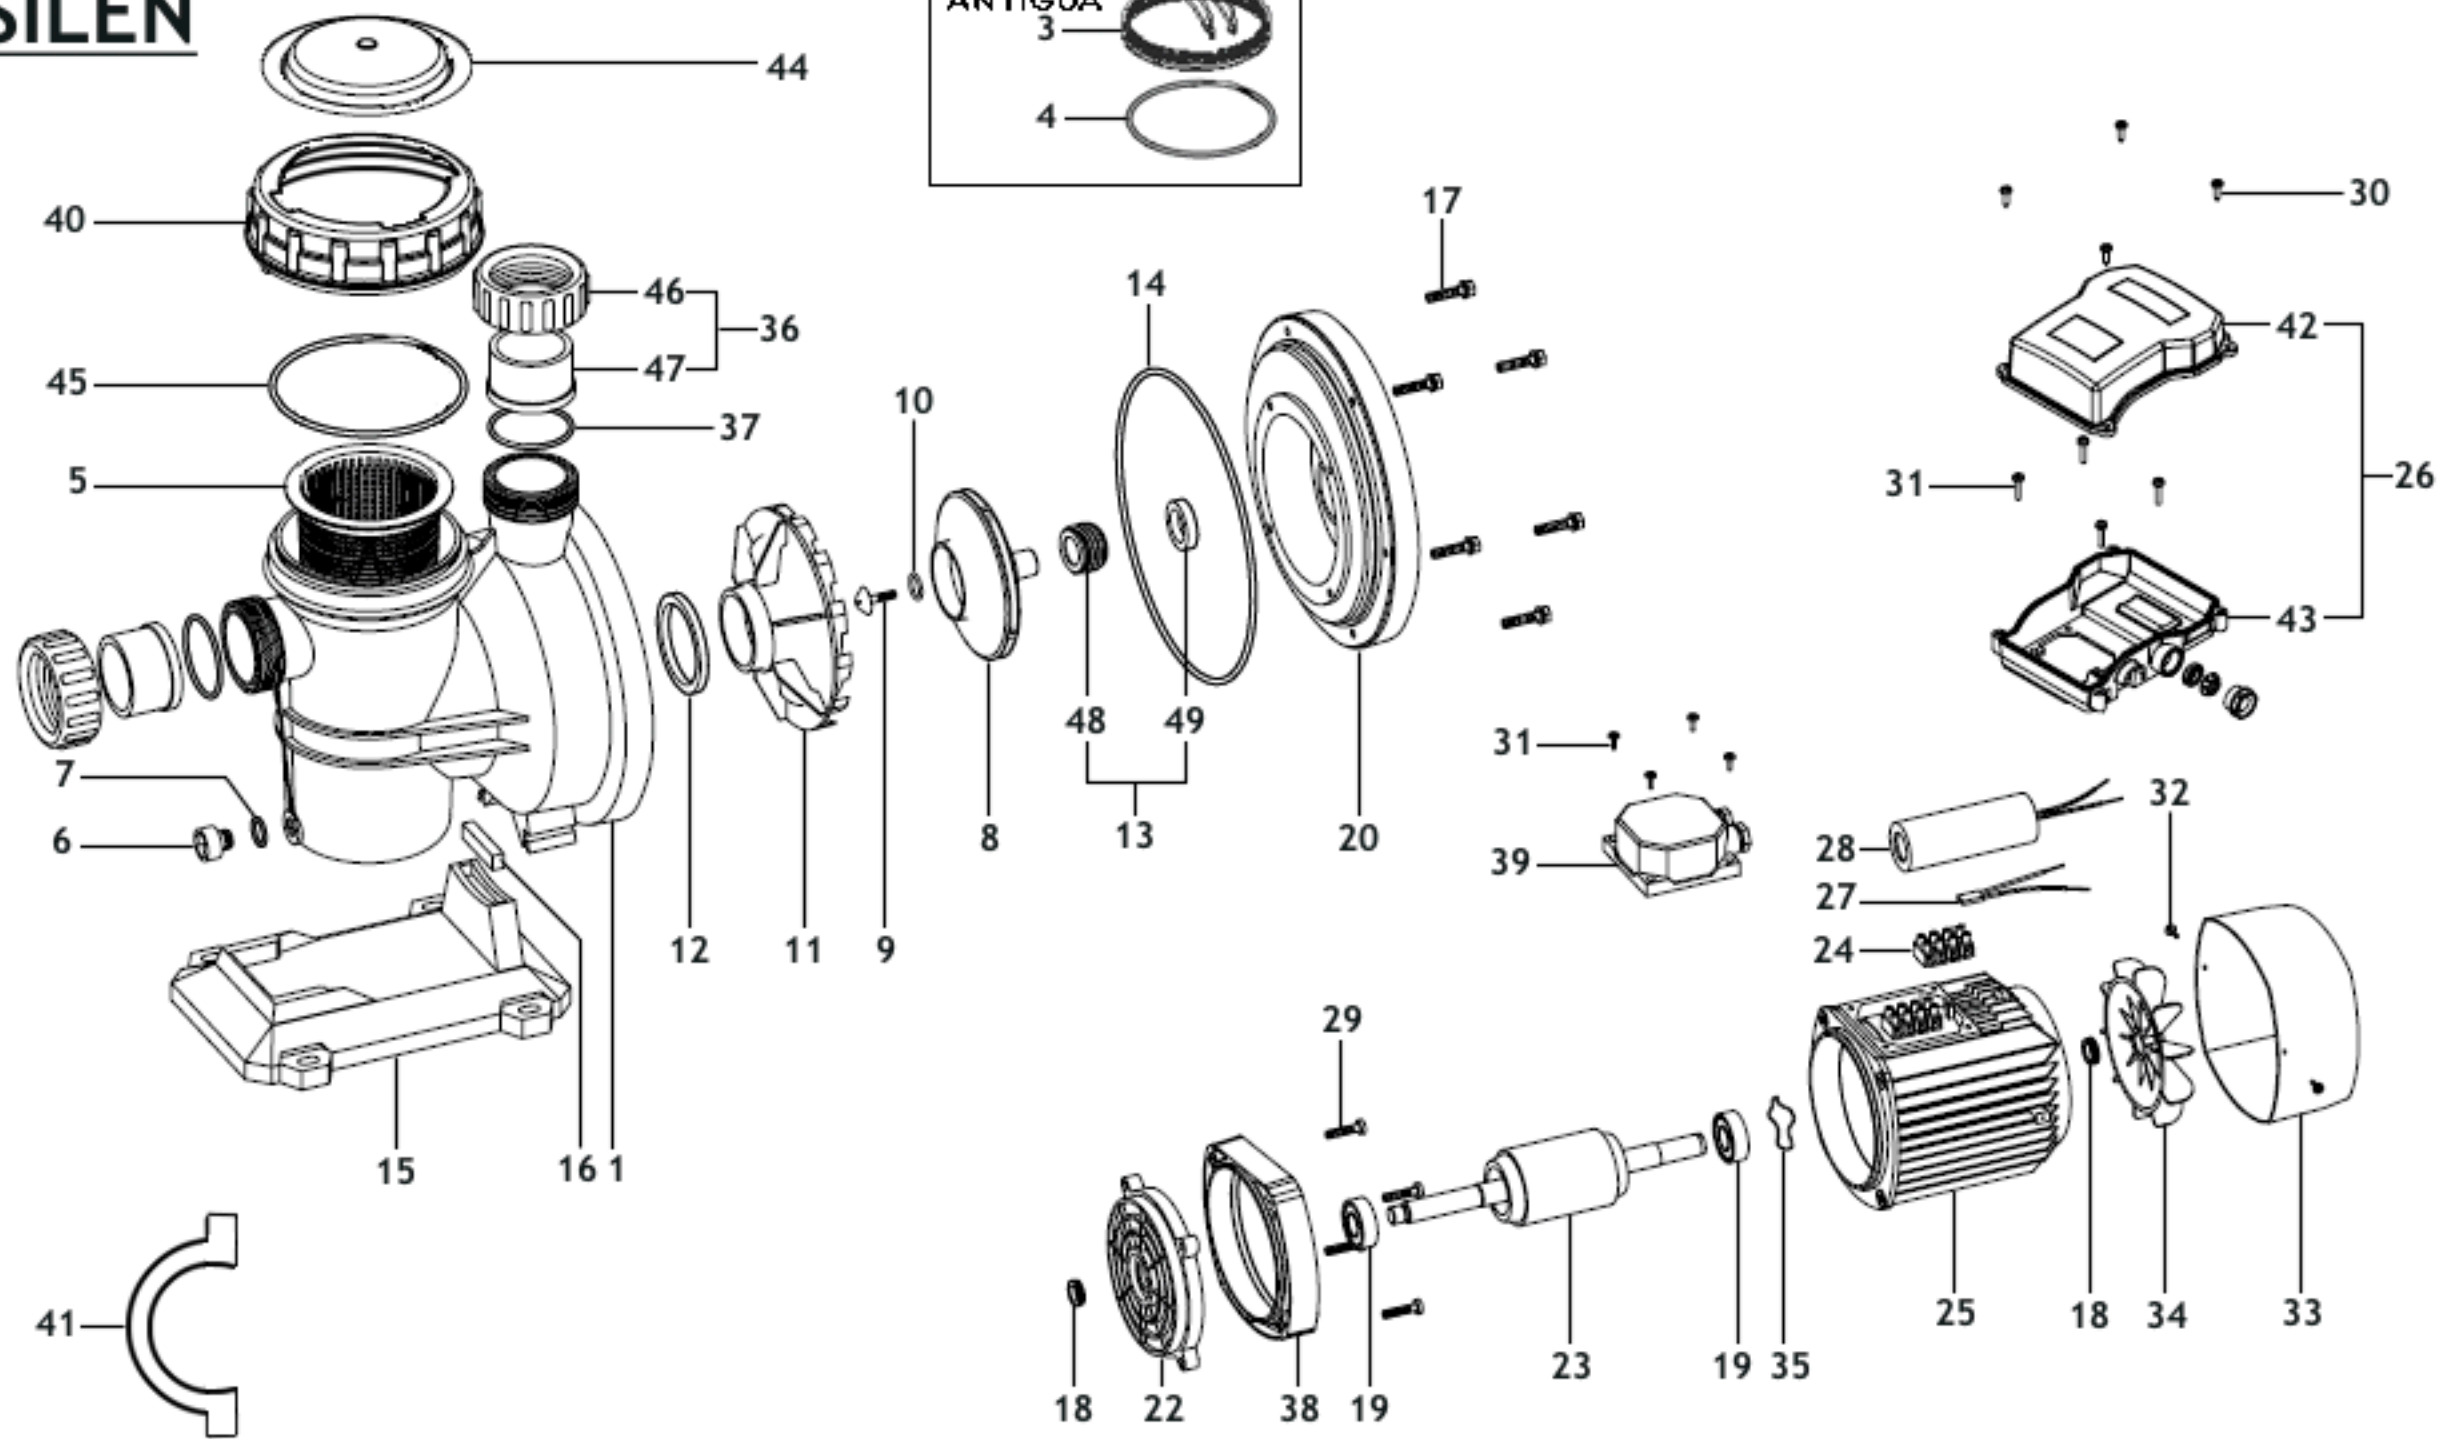

SILEN

VERSION ANTIGUA
3
4

HPM

N.FIGURA	N.PLANO	DENOMINACION
1	E5486	CUERPO BOMBA (Incluye 3-4-5-6-7) (HPM)
1	E133346	CUERPO BOMBA (Incluye 5-6-7-40-44-45) (SILEN)
3	E1000010424	TAPA FILTRO
4	E388	JUNTA TORICA
5	E11000820	FILTRO
6	E10338	TAPON
7	E390	JUNTA TORICA
8	E10484	TURBINA HPM-SILEN 50
8	E10485	TURBINA HPM-SILEN 75
8	E10486	TURBINA HPM-SILEN 100
8	E11000429	TURBINA HPM-SILEN 150
8	E11100429	TURBINA HPM-SILEN 150 T
9	E5813	TORNILLO
10	E300	JUNTA TORICA
11	E10429	DIFUSOR HPM-SILEN 50/75
11	E10430	DIFUSOR HPM-SILEN -100
11	E11000428	DIFUSOR HPM-SILEN -150
12	E324	JUNTA
13	E8000074574	CIERRE MECANICO (HPM)
13	E8000074583	CIERRE MECANICO (SILEN)
14	E391	JUNTA TORICA
15	E10431	PIE
16	E6016	SILENBLOCK
17	E1000000010	TORNILLO
18	E349	RETEN
18	E142699	RETEN (SILEN)
19	E1963	COJINETE
20	E11100309	SOPORTE (HPM)
20	E129420	SOPORTE (SILEN)
22	E12200009	ESCUDO (HPM)
22	E154835	ESCUDO (SILEN)
23	E5498	EJE HPM-50
23	E5500	EJE HPM-75
23	E5501	EJE HPM-100
23	E41200044	EJE HPM-150
23	E41200045	EJE HPM-150T
24	E5093	REGLETA MONOFASICA
24	E9020	REGLETA TRIFASICA (HPM)
24	E171808	REGLETA (SILEN)
25	E5490	ESTATOR HPM-50 (230V - 50 Hz)
25	E165748	ESTATOR (SILEN 50M 50 Hz)
25	E5492	ESTATOR HPM-75 (230V - 50 Hz)
25	E165749	ESTATOR (SILEN 75M 50 Hz)
25	E5494	ESTATOR HPM-100 (230V - 50 Hz)
25	E165747	ESTATOR (SILEN 100M 50 Hz)
25	E44000093	ESTATOR HPM-150 (230V - 50 Hz)
25	E165750	ESTATOR (SILEN 150M 50 Hz)
25	E44000094	ESTATOR HPM(SILEN)-150T (220/400V - 50 Hz)
26	E2811100033	KIT CB8 50M-100M
26	E2811100390	KIT CB4 K/M (HPM150)
26	E2800128141	KIT CB4 R/METRICA PP (SILEN 150M)
27	E14015	CLIXON HPM-50
27	E14014	CLIXON HPM-75 (HPM)
27	E14119	CLIXON (SILEN 75M)
27	E14011	CLIXON HPM-100
27	E1478	CLIXON HPM-150 / HPM-150T (HPM)
27	E10000153	CLIXON (SILEN 150M)
28	E21000004	CONDENSADOR HPM-50/75/100
28	E21000005	CONDENSADOR HPM-150