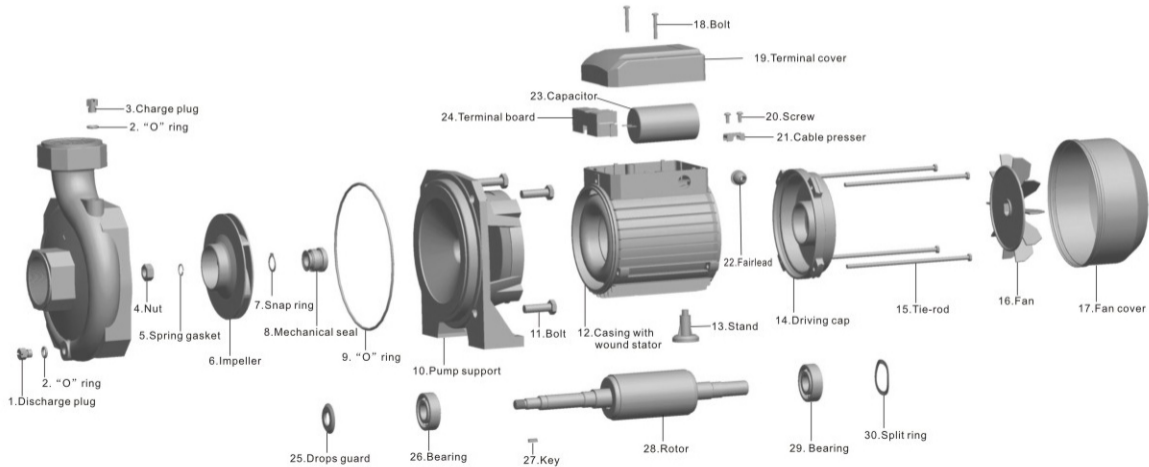

HCPF

HCPF-80T

N.FIGURA	CODIGO	DENOMINACION
1	2HCP140H-01	TAPON DE DESCARGA
2	2HCP140H-02	JUNTA TORICA
3	2HCP140H-01	TAPON DE LLENADO
4	2HCP140H-05	TUERCA
5	2HCP140H-06	ARANDELA MUELLE
6	HCPF80-01	RODETE
7	JAP150-11	ARO DE CIERRE
8	JAP150-12	SELLO MECANICO
9	HCPF60-02	JUNTA TORICA
10	HCPF60-03	SOPORTE BOMBA
11	HCPF60-04	TORNILLO
12	HMCSC-129	ESTATOR
13	HCPF60-05	PIE DE APOYO
14	HMCSC-14	TAPA TRASERA MOTOR
15	HMCSC-16	TIRANTE
16	HMCSC-17	VENTILADOR
17	HMCSC-18	TAPA VENTILADOR
18	2HCP140H-21	TORNILLO
19	2HCP140H-22	TAPA CAJA CONEXIONES
20	2HCP140H-23	TORNILLO
21	2HCP140H-24	SUJETA CABLES
22	2HCP140H-26	PASACABLES
23	2HCP160-28	CONDENSADOR
24	2HCP140H-27	TERMINAL
25	2HCP140H-29	GUARDAPOLVO
26	JAP100-31	RODAMIENTO
27	HCPF60-06	CHAVETA
28	HCPF80-07	ROTOR
29	XCM158-14	RODAMIENTO
30	HMCSC-40	ARANDELA DE MUELLE
31	HCPF60-08	CUERPO BOMBA